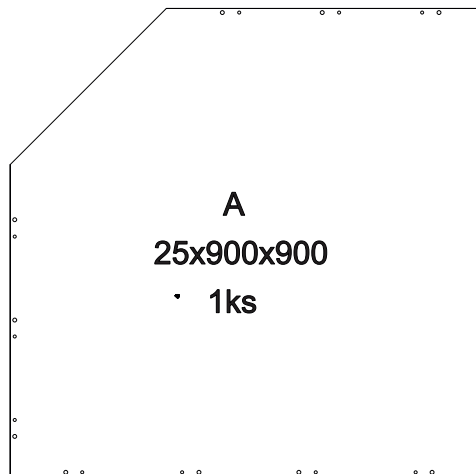

## 32/225

	900
	2250
	900

1/1

<b>1</b> 	<b>2</b> 	<b>3</b> 	<b>5</b> 	<b>6</b> 	<b>7</b> 	<b>8</b> 							
kolík 8x35	30ks	kolík 8x60	4ks	tiahlo	30ks	excenter	40ks	krytka	44ks	záves 145°	4ks	podložka závesu 145°	4ks
<b>9</b> 	<b>10</b> 	<b>11</b> 	<b>17</b> 	<b>19</b> 	<b>21</b> 	<b>24</b> 							
skrutka zh 3,5x16	13ks	kľazák Herman	6ks	klíнец 1,2x25	70ks	podperka sklo 5x5	20ks	konfirmát 7x50	9ks	skrutka zh 5x25	12ks	skrutka M4x20 DIN 967	1ks
<b>28</b> 	<b>31</b> 	<b>32</b> 	<b>33</b> 	<b>34</b> 									
bezpečnostný uholník	1ks	vešiaková tyč 861 mm	1ks	úchyt veš. tyče	2ks	knopka Ruza	1ks	tiahlo obojstranné	5ks				