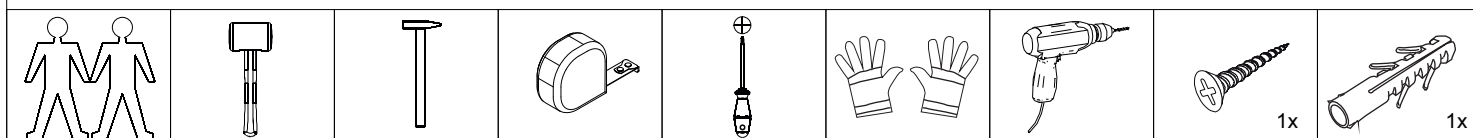

## 32/225

	900
	2250
	900

1/1

<b>1</b> 	<b>2</b> 	<b>3</b> 	<b>5</b> 	<b>6</b> 	<b>7</b> 	<b>8</b> 							
kolík 8x35	30ks	kolík 8x60	4ks	tiahlo	30ks	excenter	40ks	krytka	44ks	záves 145°	4ks	podložka závesu 145°	4ks
<b>9</b> 	<b>10</b> 	<b>11</b> 	<b>17</b> 	<b>19</b> 	<b>21</b> 	<b>24</b> 							
skrutka zh 3,5x16	13ks	kľazák Herman	6ks	klíнец 1,2x25	70ks	podperka sklo 5x5	20ks	konfirmát 7x50	9ks	skrutka zh 5x25	12ks	skrutka M4x20 DIN 967	1ks
<b>28</b> 	<b>31</b> 	<b>32</b> 	<b>33</b> 	<b>34</b> 									
bezpečnostný uholník	1ks	vešiaková tyč 861 mm	1ks	úchyt veš. tyče	2ks	knopka Ruza	1ks	tiahlo obojstranné	5ks				