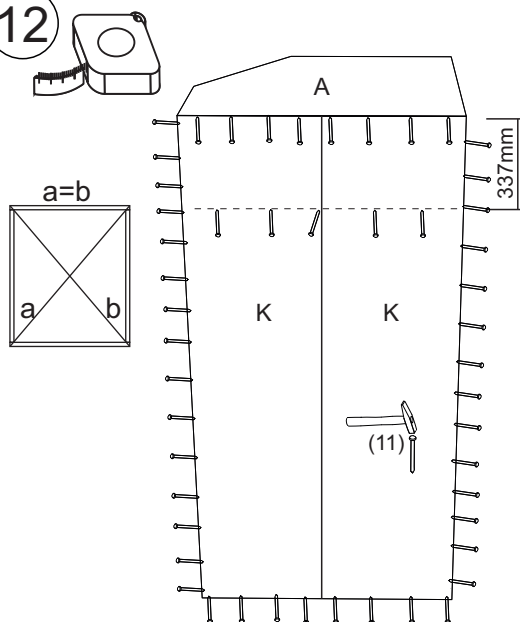

avaks
nábytok

REA AMY

32/180

	900
	1800
	900

1/1

1 	2 	3 	5 	6 	7 	8 							
kolík 8x35	30ks	kolík 8x60	3ks	tiahlo	30ks	excenter	38ks	krytka	42ks	záves 145°	4ks	podložka závesu 145°	4ks
9 	10 	11 	17 	19 	21 	24 							
skrutka zh 3,5x16	11ks	kĺzák Herman	6ks	kĺnec 1,2x25	51ks	podperka sklo 5x5	16ks	konfirmát 7x50	8ks	skrutka zh 5x25	12ks	skrutka M4x20 DIN 967	1ks
28 	31 	32 	33 	34 									
bezpečnostný uholník	1ks	vešiaková tyč 861 mm	1ks	úchyt veš. tyče	2ks	knopka Ruza	1ks	tiahlo obojstranné	4ks				

9

10

11

12

13

14.

15.

16.