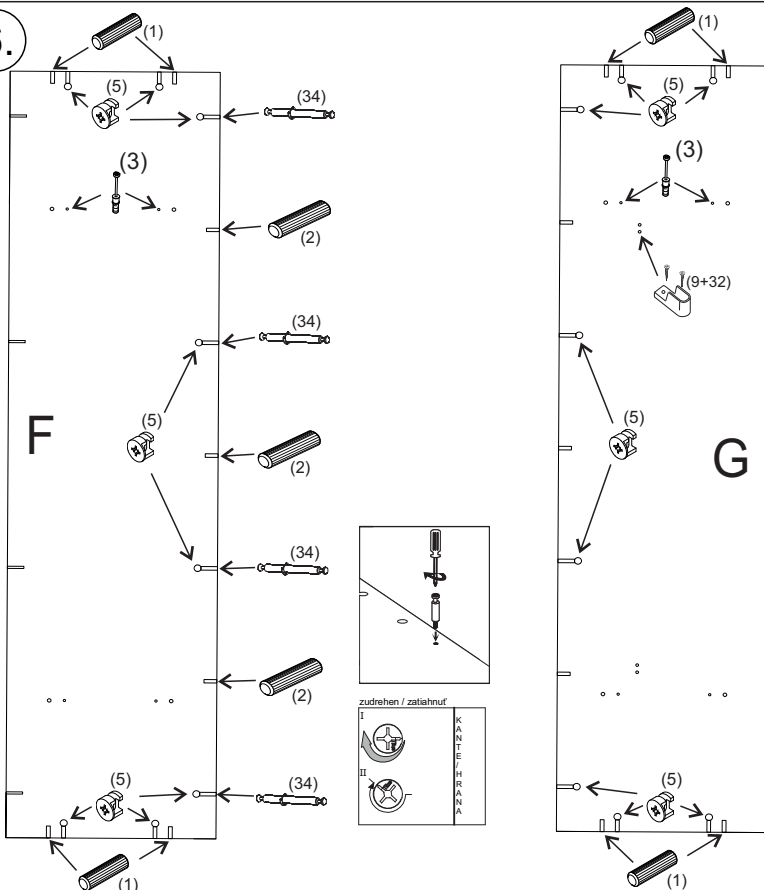

avaks
nábytok

REA AMY

32/180

	900
	1800
	900

1/1

1 	2 	3 	5 	6 	7 	8 							
kolík 8x35	30ks	kolík 8x60	3ks	tiahlo	30ks	excenter	38ks	krytka	42ks	záves 145°	4ks	podložka závesu 145°	4ks
9 	10 	11 	17 	19 	21 	24 							
skrutka zh 3,5x16	11ks	kĺzák Herman	6ks	kĺnec 1,2x25	51ks	podperka sklo 5x5	16ks	konfirmát 7x50	8ks	skrutka zh 5x25	12ks	skrutka M4x20 DIN 967	1ks
28 	31 	32 	33 	34 									
bezpečnostný uholník	1ks	vešiaková tyč 861 mm	1ks	úchyt veš. tyče	2ks	knopka Ruza	1ks	tiahlo obojstranné	4ks				

①

②

3.

4.

5.

6.

7.

8

9

10

11

12

13

14.

15.

16.