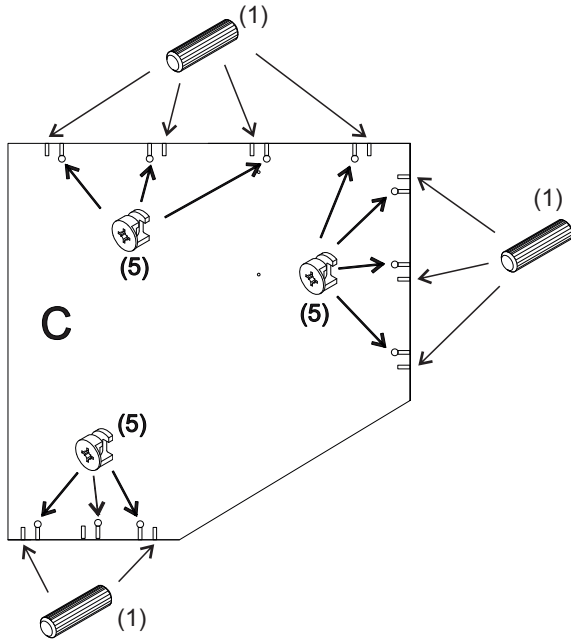

avaks
nábytok

REA AMY

32/180

	900
	1800
	900

1/1

1 	2 	3 	5 	6 	7 	8 							
kolík 8x35	30ks	kolík 8x60	3ks	tiahlo	30ks	excenter	38ks	krytka	42ks	záves 145°	4ks	podložka závesu 145°	4ks
9 	10 	11 	17 	19 	21 	24 							
skrutka zh 3,5x16	11ks	kĺzák Herman	6ks	kĺnec 1,2x25	51ks	podperka sklo 5x5	16ks	konfirmát 7x50	8ks	skrutka zh 5x25	12ks	skrutka M4x20 DIN 967	1ks
28 	31 	32 	33 	34 									
bezpečnostný uholník	1ks	vešiaková tyč 861 mm	1ks	úchyt veš. tyče	2ks	knopka Ruza	1ks	tiahlo obojstranné	4ks				

①

②

3.

4.

5.

6.

7.

8