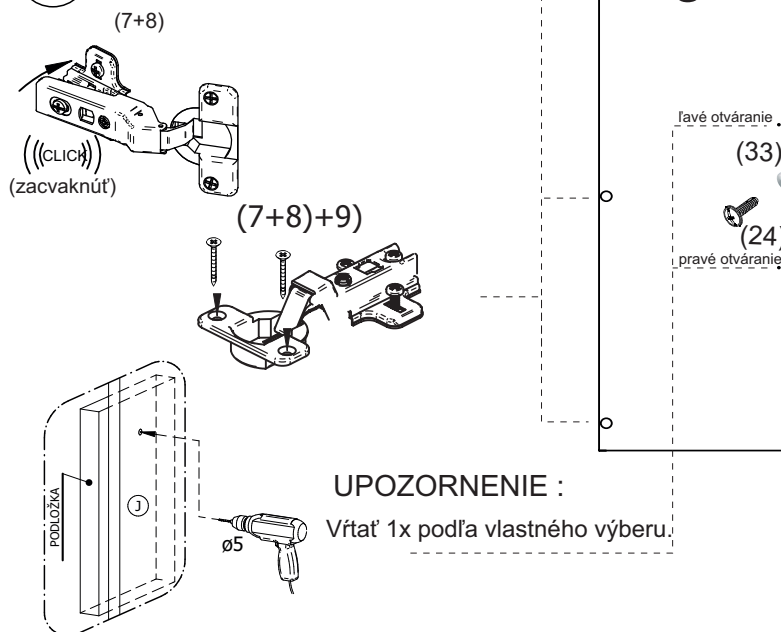

avaks
nábytok

REA AMY

32/180

	900
	1800
	900

1/1

1 	2 	3 	5 	6 	7 	8 							
kolík 8x35	30ks	kolík 8x60	3ks	tiahlo	30ks	excenter	38ks	krytka	42ks	záves 145°	4ks	podložka závesu 145°	4ks
9 	10 	11 	17 	19 	21 	24 							
skrutka zh 3,5x16	11ks	kĺzák Herman	6ks	kĺnec 1,2x25	51ks	podperka sklo 5x5	16ks	konfirmát 7x50	8ks	skrutka zh 5x25	12ks	skrutka M4x20 DIN 967	1ks
28 	31 	32 	33 	34 									
bezpečnostný uholník	1ks	vešiaková tyč 861 mm	1ks	úchyt veš. tyče	2ks	knopka Ruza	1ks	tiahlo obojstranné	4ks				

9

10

11

12

13

14.

15.

16.