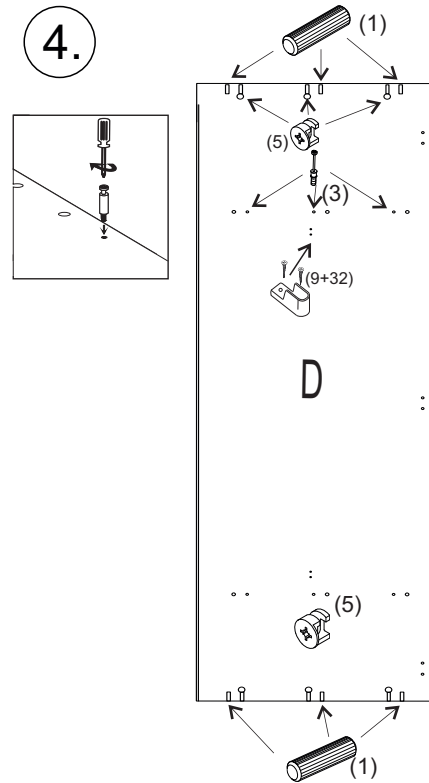

avaks
nábytok

REA AMY

32/180

	900
	1800
	900

1/1

1 	2 	3 	5 	6 	7 	8 							
kolík 8x35	30ks	kolík 8x60	3ks	tiahlo	30ks	excenter	38ks	krytka	42ks	záves 145°	4ks	podložka závesu 145°	4ks
9 	10 	11 	17 	19 	21 	24 							
skrutka zh 3,5x16	11ks	kĺzák Herman	6ks	kĺnec 1,2x25	51ks	podperka sklo 5x5	16ks	konfirmát 7x50	8ks	skrutka zh 5x25	12ks	skrutka M4x20 DIN 967	1ks
28 	31 	32 	33 	34 									
bezpečnostný uholník	1ks	vešiaková tyč 861 mm	1ks	úchyt veš. tyče	2ks	knopka Ruza	1ks	tiahlo obojstranné	4ks				

①

②

3.

4.

5.

6.

7.

8

9

10

11

12

13

14.

15.

16.