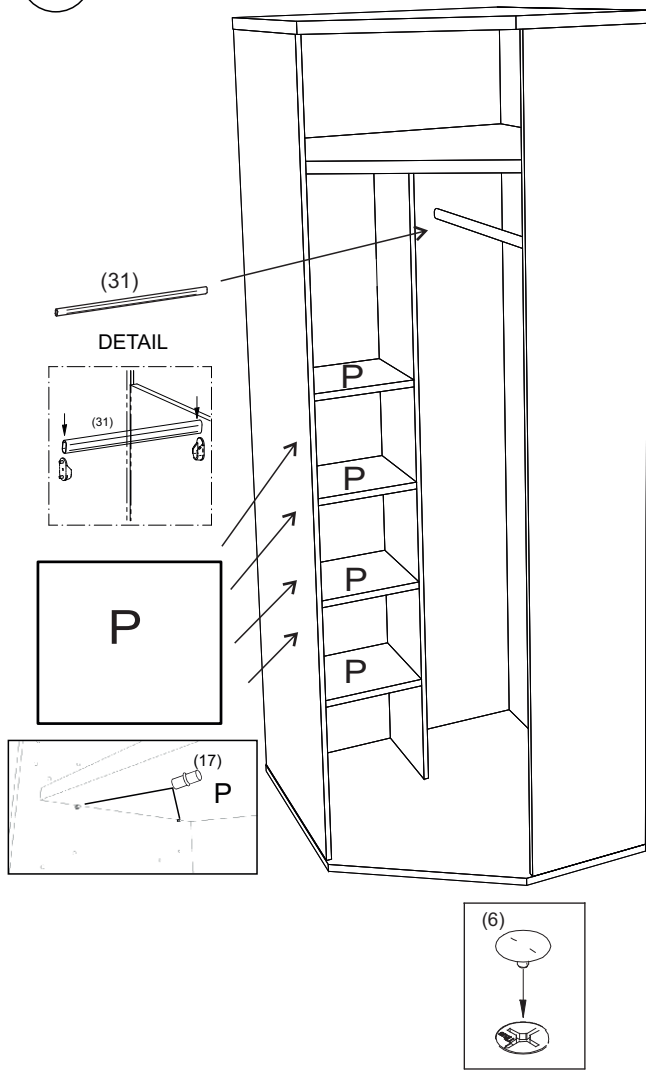

avaks
nábytok

REA AMY

32/180

	900
	1800
	900

1/1

1 	2 	3 	5 	6 	7 	8 							
kolík 8x35	30ks	kolík 8x60	3ks	tiahlo	30ks	excenter	38ks	krytka	42ks	záves 145°	4ks	podložka závesu 145°	4ks
9 	10 	11 	17 	19 	21 	24 							
skrutka zh 3,5x16	11ks	kĺzák Herman	6ks	kĺnec 1,2x25	51ks	podperka sklo 5x5	16ks	konfirmát 7x50	8ks	skrutka zh 5x25	12ks	skrutka M4x20 DIN 967	1ks
28 	31 	32 	33 	34 									
bezpečnostný uholník	1ks	vešiaková tyč 861 mm	1ks	úchyt veš. tyče	2ks	knopka Ruza	1ks	tiahlo obojstranné	4ks				

9

10

11

12

13

14.

15.

16.