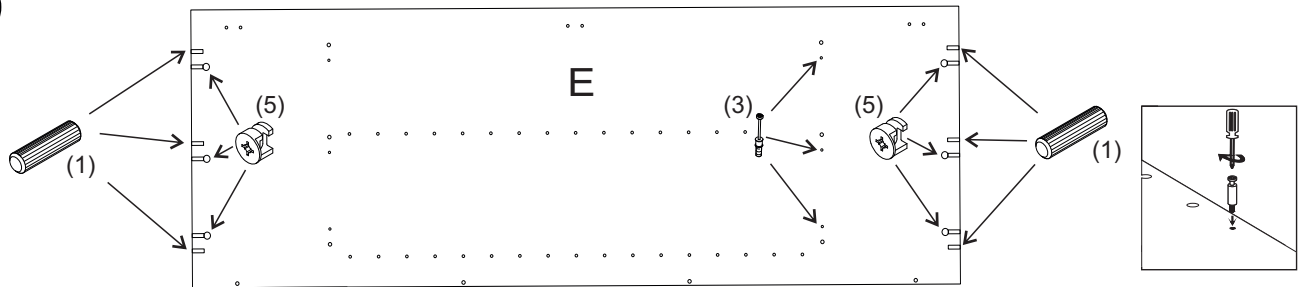

avaks
nábytok

REA AMY

32/180

	900
	1800
	900

1/1

1 	2 	3 	5 	6 	7 	8 							
kolík 8x35	30ks	kolík 8x60	3ks	tiahlo	30ks	excenter	38ks	krytka	42ks	záves 145°	4ks	podložka závesu 145°	4ks
9 	10 	11 	17 	19 	21 	24 							
skrutka zh 3,5x16	11ks	kĺzák Herman	6ks	kĺnec 1,2x25	51ks	podperka sklo 5x5	16ks	konfirmát 7x50	8ks	skrutka zh 5x25	12ks	skrutka M4x20 DIN 967	1ks
28 	31 	32 	33 	34 									
bezpečnostný uholník	1ks	vešiaková tyč 861 mm	1ks	úchyt veš. tyče	2ks	knopka Ruza	1ks	tiahlo obojstranné	4ks				

①

②

3.

4.

5.

6.

7.

8