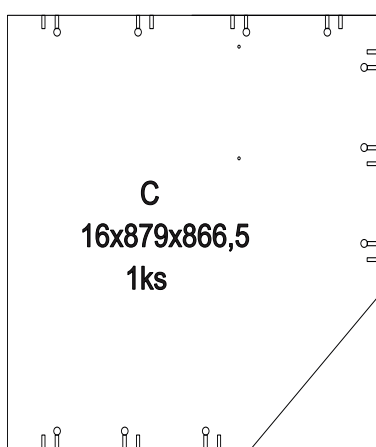

avaks
nábytok

REA AMY

32/180

	900
	1800
	900

1/1

1 	2 	3 	5 	6 	7 	8 							
kolík 8x35	30ks	kolík 8x60	3ks	tiahlo	30ks	excenter	38ks	krytka	42ks	záves 145°	4ks	podložka závesu 145°	4ks
9 	10 	11 	17 	19 	21 	24 							
skrutka zh 3,5x16	11ks	kĺzák Herman	6ks	kĺnec 1,2x25	51ks	podperka sklo 5x5	16ks	konfirmát 7x50	8ks	skrutka zh 5x25	12ks	skrutka M4x20 DIN 967	1ks
28 	31 	32 	33 	34 									
bezpečnostný uholník	1ks	vešiaková tyč 861 mm	1ks	úchyt veš. tyče	2ks	knopka Ruza	1ks	tiahlo obojstranné	4ks				