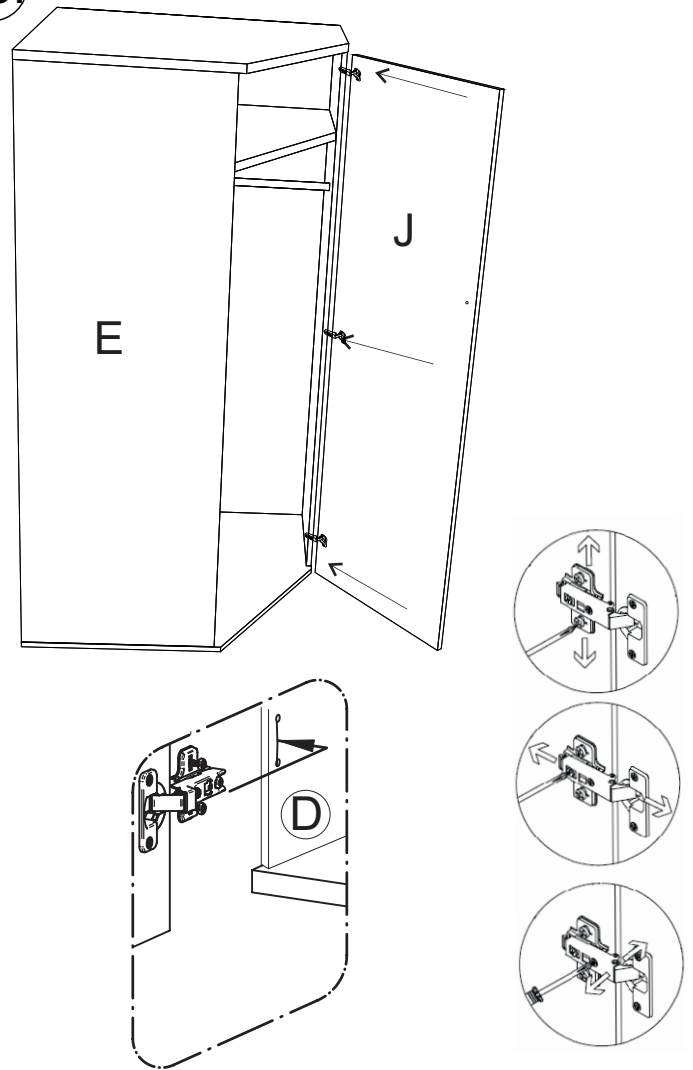

avaks
nábytok

REA AMY

32/180

	900
	1800
	900

1/1

1 	2 	3 	5 	6 	7 	8 							
kolík 8x35	30ks	kolík 8x60	3ks	tiahlo	30ks	excenter	38ks	krytka	42ks	záves 145°	4ks	podložka závesu 145°	4ks
9 	10 	11 	17 	19 	21 	24 							
skrutka zh 3,5x16	11ks	kĺzák Herman	6ks	kĺnec 1,2x25	51ks	podperka sklo 5x5	16ks	konfirmát 7x50	8ks	skrutka zh 5x25	12ks	skrutka M4x20 DIN 967	1ks
28 	31 	32 	33 	34 									
bezpečnostný uholník	1ks	vešiaková tyč 861 mm	1ks	úchyt veš. tyče	2ks	knopka Ruza	1ks	tiahlo obojstranné	4ks				

9

10

11

12

13

14.

15.

16.