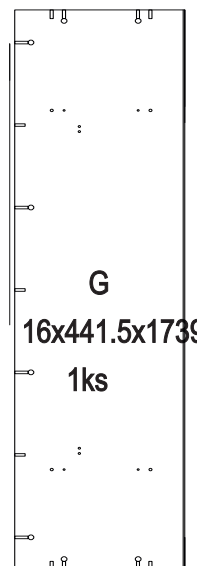

avaks
nábytok

REA AMY

32/180

	900
	1800
	900

1/1

1 	2 	3 	5 	6 	7 	8 							
kolík 8x35	30ks	kolík 8x60	3ks	tiahlo	30ks	excenter	38ks	krytka	42ks	záves 145°	4ks	podložka závesu 145°	4ks
9 	10 	11 	17 	19 	21 	24 							
skrutka zh 3,5x16	11ks	kĺzák Herman	6ks	kĺnec 1,2x25	51ks	podperka sklo 5x5	16ks	konfirmát 7x50	8ks	skrutka zh 5x25	12ks	skrutka M4x20 DIN 967	1ks
28 	31 	32 	33 	34 									
bezpečnostný uholník	1ks	vešiaková tyč 861 mm	1ks	úchyt veš. tyče	2ks	knopka Ruza	1ks	tiahlo obojstranné	4ks				

①

②

3.

4.

5.

6.

7.

8

9

10

11

12

13

14.

15.

16.