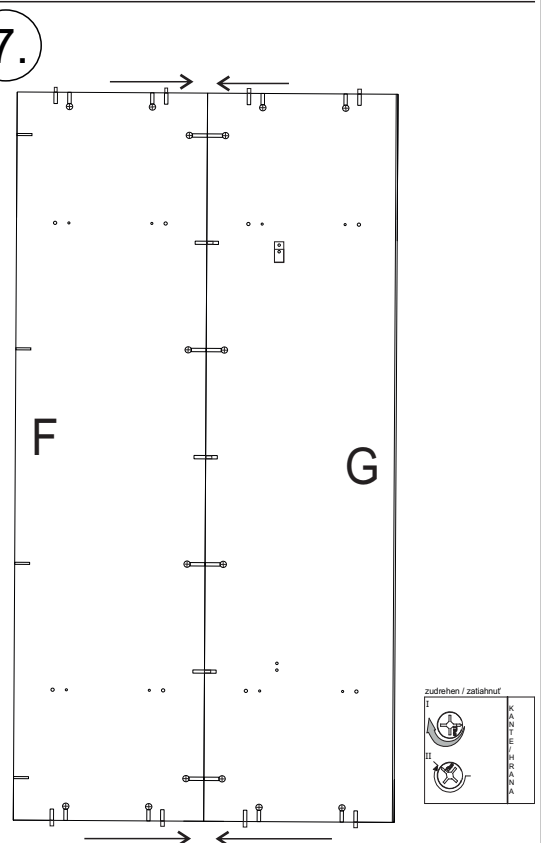

avaks
nábytok

REA AMY

32/180

	900
	1800
	900

1/1

1 	2 	3 	5 	6 	7 	8 							
kolík 8x35	30ks	kolík 8x60	3ks	tiahlo	30ks	excenter	38ks	krytka	42ks	záves 145°	4ks	podložka závesu 145°	4ks
9 	10 	11 	17 	19 	21 	24 							
skrutka zh 3,5x16	11ks	kĺzák Herman	6ks	kĺnec 1,2x25	51ks	podperka sklo 5x5	16ks	konfirmát 7x50	8ks	skrutka zh 5x25	12ks	skrutka M4x20 DIN 967	1ks
28 	31 	32 	33 	34 									
bezpečnostný uholník	1ks	vešiaková tyč 861 mm	1ks	úchyt veš. tyče	2ks	knopka Ruza	1ks	tiahlo obojstranné	4ks				

①

②

3.

4.

5.

6.

7.

8

9

10

11

12

13

14.

15.

16.