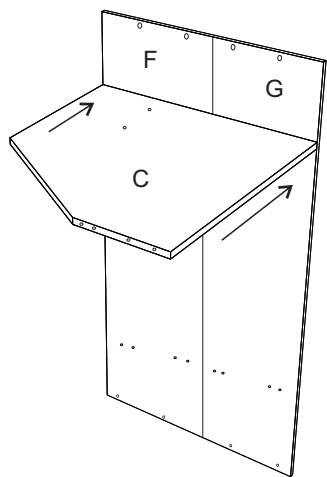

avaks
nábytok

REA AMY

32/180

	900
	1800
	900

1/1

1 	2 	3 	5 	6 	7 	8 							
kolík 8x35	30ks	kolík 8x60	3ks	tiahlo	30ks	excenter	38ks	krytka	42ks	záves 145°	4ks	podložka závesu 145°	4ks
9 	10 	11 	17 	19 	21 	24 							
skrutka zh 3,5x16	11ks	kĺzák Herman	6ks	kĺnec 1,2x25	51ks	podperka sklo 5x5	16ks	konfirmát 7x50	8ks	skrutka zh 5x25	12ks	skrutka M4x20 DIN 967	1ks
28 	31 	32 	33 	34 									
bezpečnostný uholník	1ks	vešiaková tyč 861 mm	1ks	úchyt veš. tyče	2ks	knopka Ruza	1ks	tiahlo obojstranné	4ks				

①

②

3.

4.

5.

6.

7.

8