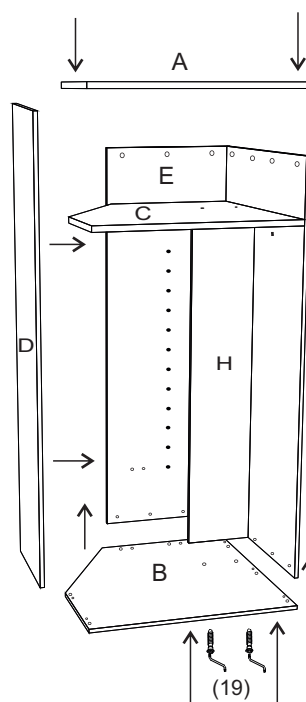

avaks
nábytok

REA AMY

32/180

	900
	1800
	900

1/1

1 	2 	3 	5 	6 	7 	8 							
kolík 8x35	30ks	kolík 8x60	3ks	tiahlo	30ks	excenter	38ks	krytka	42ks	záves 145°	4ks	podložka závesu 145°	4ks
9 	10 	11 	17 	19 	21 	24 							
skrutka zh 3,5x16	11ks	kĺzák Herman	6ks	kĺnec 1,2x25	51ks	podperka sklo 5x5	16ks	konfirmát 7x50	8ks	skrutka zh 5x25	12ks	skrutka M4x20 DIN 967	1ks
28 	31 	32 	33 	34 									
bezpečnostný uholník	1ks	vešiaková tyč 861 mm	1ks	úchyt veš. tyče	2ks	knopka Ruza	1ks	tiahlo obojstranné	4ks				

9

10

11

12

13

14.

15.

16.