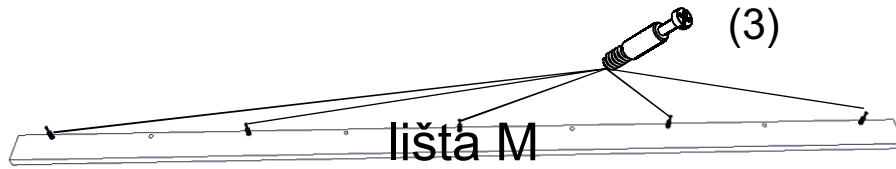

6.

(3)

7.

8.

9.

10.

11.

12.