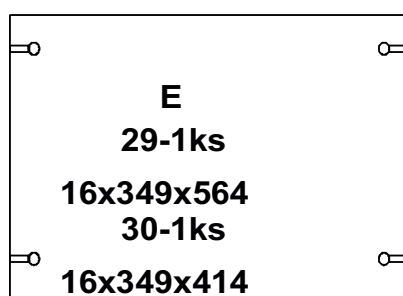

avaks
nábytok

REA AMY

29/180 30/180

	450/600
	1800
	400

1/1

1		3		5		6		7		8		9	
kolík 8x35	16ks	tiahlo	17ks	excenter	17ks	krytka	17ks	záves naložený	3ks	podložka závesu	3ks	skrutka zh 4x16	7ks
10		11		17		18		24		28		33	
klzák Herman	4ks	klinec 1,2x25	50ks	podperka sklo 5x5	8ks	skrutka zh 5x25	8ks	doraz	2ks	bezpečnostný uholník	1ks	štetina 1733mm	1ks