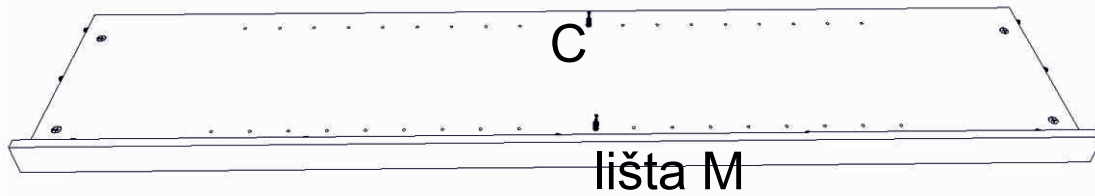

avaks
nábytok

REA AMY

29/180 30/180

	450/600
	1800
	400

1/1

1		3		5		6		7		8		9	
kolík 8x35	16ks	tiahlo	17ks	excenter	17ks	krytka	17ks	záves naložený	3ks	podložka závesu	3ks	skrutka zh 4x16	7ks
10		11		17		18		24		28		33	
klzák Herman	4ks	klinec 1,2x25	50ks	podperka sklo 5x5	8ks	skrutka zh 5x25	8ks	doraz	2ks	bezpečnostný uholník	1ks	štetina 1733mm	1ks

6.

(3)

7.

8.

9.

10.

11.

12.