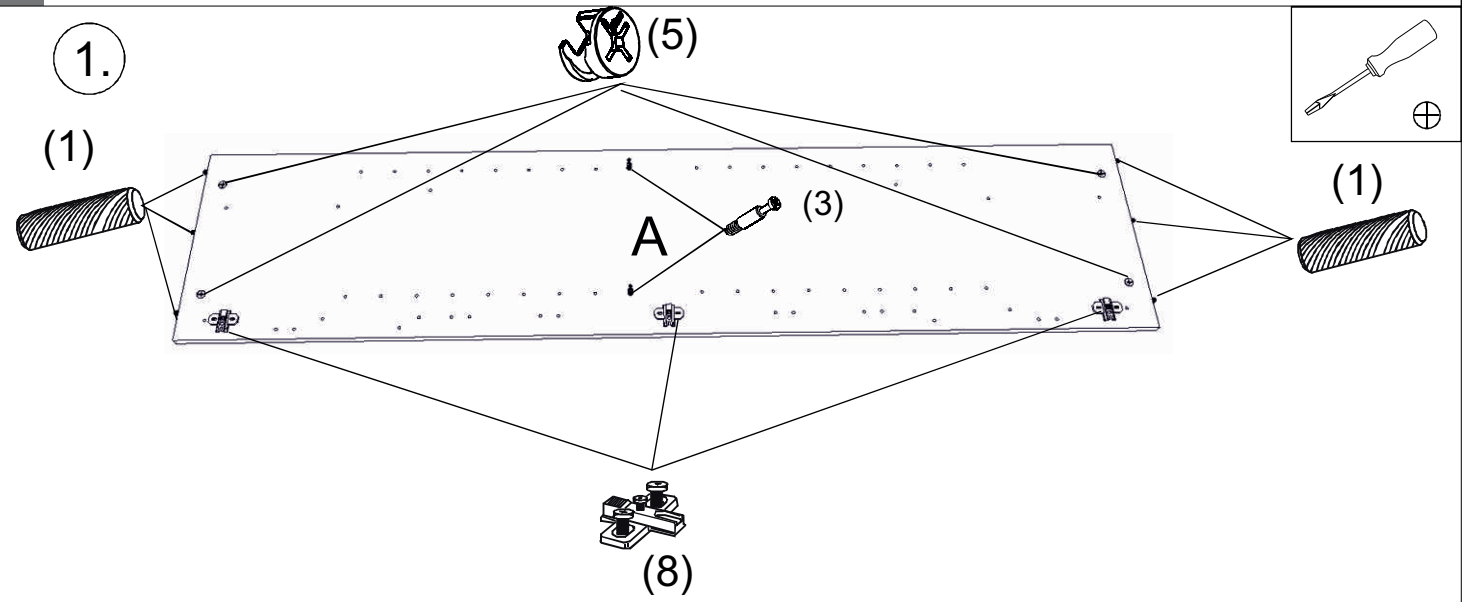

avaks
nábytok

REA AMY

29/180 30/180

	450/600
	1800
	400

1/1

1		3		5		6		7		8		9	
kolík 8x35	16ks	tiahlo	17ks	excenter	17ks	krytka	17ks	záves naložený	3ks	podložka závesu	3ks	skrutka zh 4x16	7ks
10		11		17		18		24		28		33	
klzák Herman	4ks	klinec 1,2x25	50ks	podperka sklo 5x5	8ks	skrutka zh 5x25	8ks	doraz	2ks	bezpečnostný uholník	1ks	štetina 1733mm	1ks

6.

(3)

7.

8.

9.

10.

11.

12.