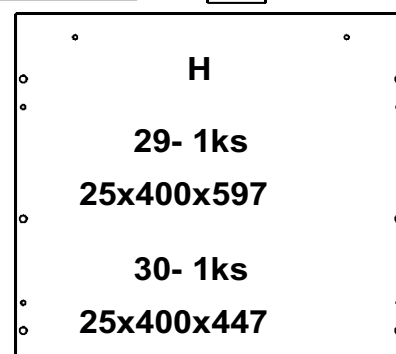

avaks
nábytok

REA AMY

29/180 30/180

	450/600
	1800
	400

1/1

1		3		5		6		7		8		9	
kolík 8x35	16ks	tiahlo	17ks	excenter	17ks	krytka	17ks	záves naložený	3ks	podložka závesu	3ks	skrutka zh 4x16	7ks
10		11		17		18		24		28		33	
klzák Herman	4ks	klinec 1,2x25	50ks	podperka sklo 5x5	8ks	skrutka zh 5x25	8ks	doraz	2ks	bezpečnostný uholník	1ks	štetina 1733mm	1ks