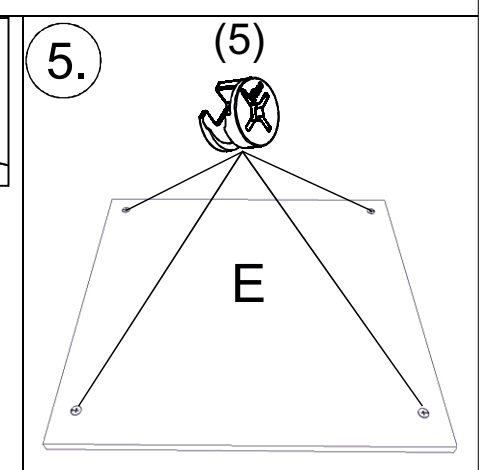

avaks
nábytok

REA AMY

29/180 30/180

	450/600
	1800
	400

1/1

1		3		5		6		7		8		9	
kolík 8x35	16ks	tiahlo	17ks	excenter	17ks	krytka	17ks	záves naložený	3ks	podložka závesu	3ks	skrutka zh 4x16	7ks
10		11		17		18		24		28		33	
klzák Herman	4ks	klinec 1,2x25	50ks	podperka sklo 5x5	8ks	skrutka zh 5x25	8ks	doraz	2ks	bezpečnostný uholník	1ks	štetina 1733mm	1ks