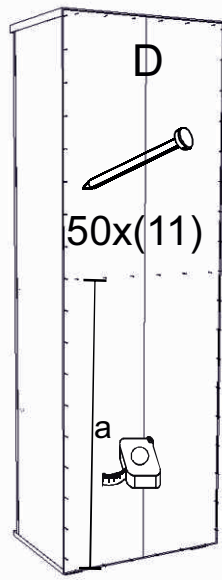

avaks
nábytok

REA AMY

29/180 30/180

	450/600
	1800
	400

1/1

1		3		5		6		7		8		9	
kolík 8x35	16ks	tiahlo	17ks	excenter	17ks	krytka	17ks	záves naložený	3ks	podložka závesu	3ks	skrutka zh 4x16	7ks
10		11		17		18		24		28		33	
klzák Herman	4ks	klinec 1,2x25	50ks	podperka sklo 5x5	8ks	skrutka zh 5x25	8ks	doraz	2ks	bezpečnostný uholník	1ks	štetina 1733mm	1ks

6.

(3)

7.

8.

9.

10.

11.

12.