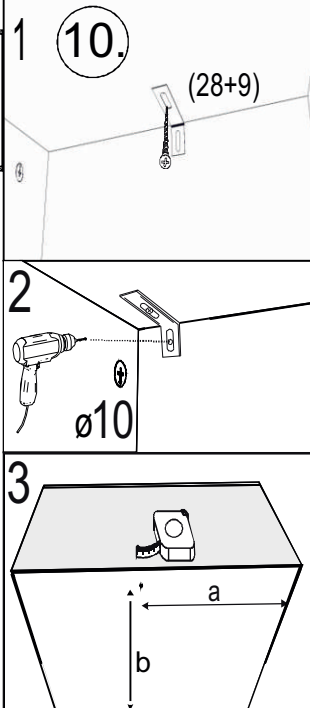

avaks
nábytok

REA AMY

29/180 30/180

	450/600
	1800
	400

1/1

1		3		5		6		7		8		9	
kolík 8x35	16ks	tiahlo	17ks	excenter	17ks	krytka	17ks	záves naložený	3ks	podložka závesu	3ks	skrutka zh 4x16	7ks
10		11		17		18		24		28		33	
klzák Herman	4ks	klinec 1,2x25	50ks	podperka sklo 5x5	8ks	skrutka zh 5x25	8ks	doraz	2ks	bezpečnostný uholník	1ks	štetina 1733mm	1ks

6.

(3)

7.

8.

9.

10.

11.

12.