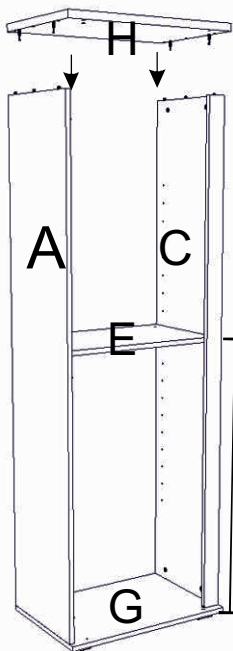

avaks
nábytok

REA AMY

29/180 30/180

	450/600
	1800
	400

1/1

1		3		5		6		7		8		9	
kolík 8x35	16ks	tiahlo	17ks	excenter	17ks	krytka	17ks	záves naložený	3ks	podložka závesu	3ks	skrutka zh 4x16	7ks
10		11		17		18		24		28		33	
klzák Herman	4ks	klinec 1,2x25	50ks	podperka sklo 5x5	8ks	skrutka zh 5x25	8ks	doraz	2ks	bezpečnostný uholník	1ks	štetina 1733mm	1ks

6.

(3)

7.

8.

9.

10.

11.

12.