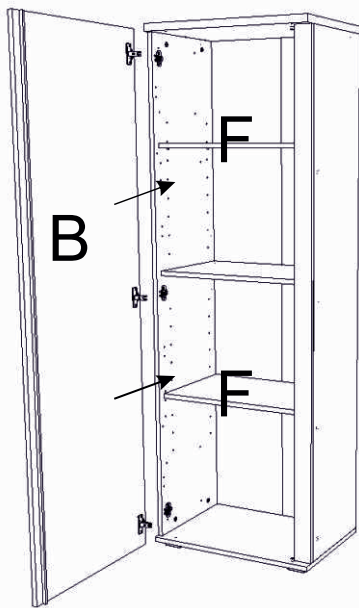

avaks
nábytok

REA AMY

29/180 30/180

	450/600
	1800
	400

1/1

1		3		5		6		7		8		9	
kolík 8x35	16ks	tiahlo	17ks	excenter	17ks	krytka	17ks	záves naložený	3ks	podložka závesu	3ks	skrutka zh 4x16	7ks
10		11		17		18		24		28		33	
klzák Herman	4ks	klinec 1,2x25	50ks	podperka sklo 5x5	8ks	skrutka zh 5x25	8ks	doraz	2ks	bezpečnostný uholník	1ks	štetina 1733mm	1ks

6.

(3)

7.

8.

9.

10.

11.

12.