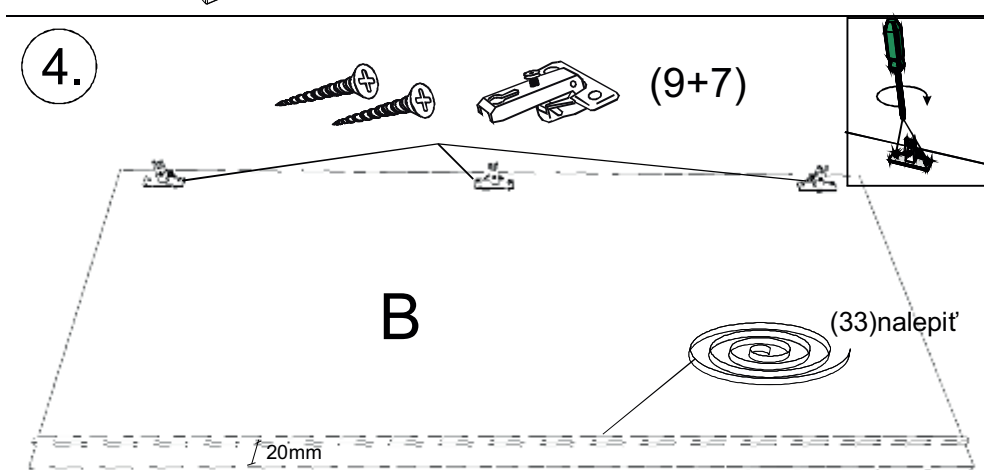

avaks
nábytok

REA AMY

29/180 30/180

	450/600
	1800
	400

1/1

1		3		5		6		7		8		9	
kolík 8x35	16ks	tiahlo	17ks	excenter	17ks	krytka	17ks	záves naložený	3ks	podložka závesu	3ks	skrutka zh 4x16	7ks
10		11		17		18		24		28		33	
klzák Herman	4ks	klinec 1,2x25	50ks	podperka sklo 5x5	8ks	skrutka zh 5x25	8ks	doraz	2ks	bezpečnostný uholník	1ks	štetina 1733mm	1ks