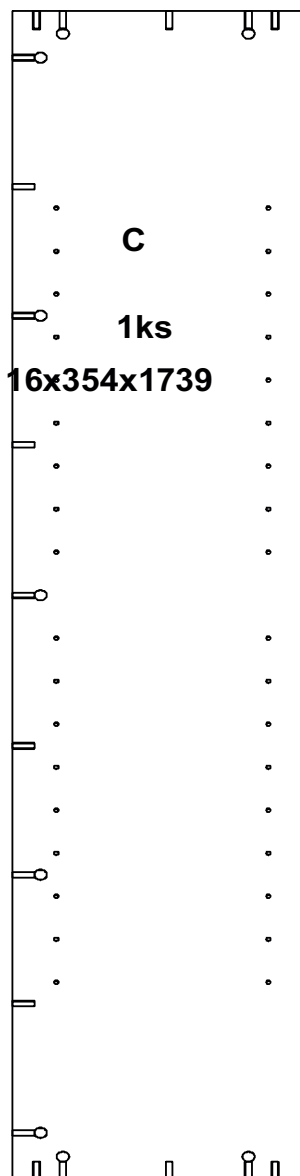

avaks
nábytok

REA AMY

29/180 30/180

	450/600
	1800
	400

1/1

1		3		5		6		7		8		9	
kolík 8x35	16ks	tiahlo	17ks	excenter	17ks	krytka	17ks	záves naložený	3ks	podložka závesu	3ks	skrutka zh 4x16	7ks
10		11		17		18		24		28		33	
klzák Herman	4ks	klinec 1,2x25	50ks	podperka sklo 5x5	8ks	skrutka zh 5x25	8ks	doraz	2ks	bezpečnostný uholník	1ks	štetina 1733mm	1ks

6.

(3)

7.

8.

9.

10.

11.

12.