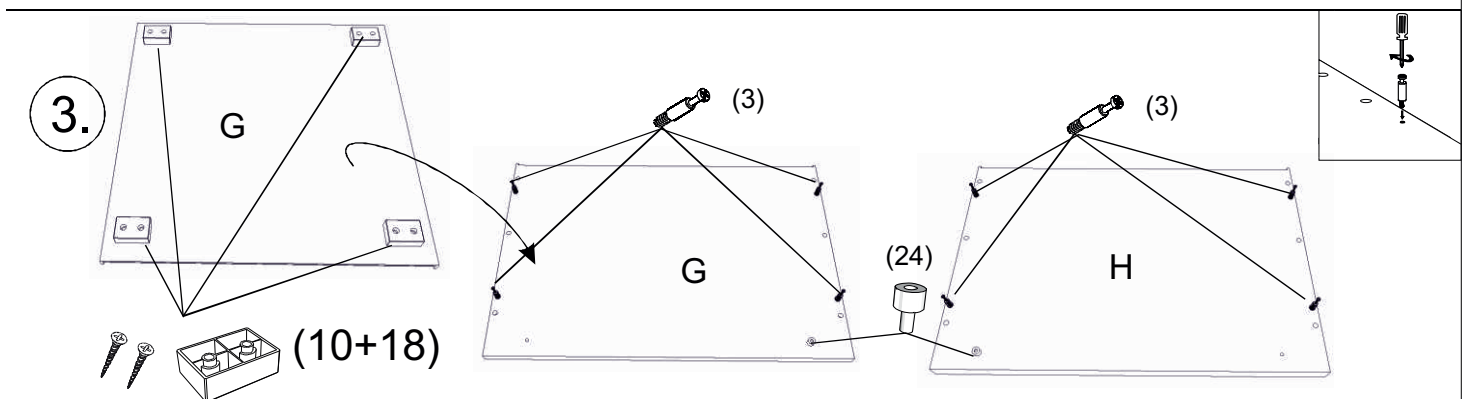

avaks
nábytok

REA AMY

29/180 30/180

	450/600
	1800
	400

1/1

1		3		5		6		7		8		9	
kolík 8x35	16ks	tiahlo	17ks	excenter	17ks	krytka	17ks	záves naložený	3ks	podložka závesu	3ks	skrutka zh 4x16	7ks
10		11		17		18		24		28		33	
klzák Herman	4ks	klinec 1,2x25	50ks	podperka sklo 5x5	8ks	skrutka zh 5x25	8ks	doraz	2ks	bezpečnostný uholník	1ks	štetina 1733mm	1ks