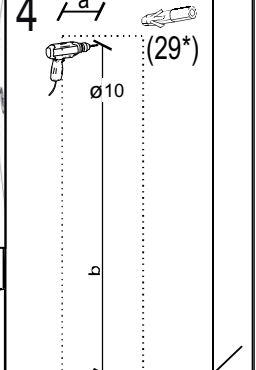

avaks
nábytok

REA AMY

29/180 30/180

	450/600
	1800
	400

1/1

1		3		5		6		7		8		9	
kolík 8x35	16ks	tiahlo	17ks	excenter	17ks	krytka	17ks	záves naložený	3ks	podložka závesu	3ks	skrutka zh 4x16	7ks
10		11		17		18		24		28		33	
klzák Herman	4ks	klinec 1,2x25	50ks	podperka sklo 5x5	8ks	skrutka zh 5x25	8ks	doraz	2ks	bezpečnostný uholník	1ks	štetina 1733mm	1ks

6.

(3)

7.

8.

9.

10.

11.

12.