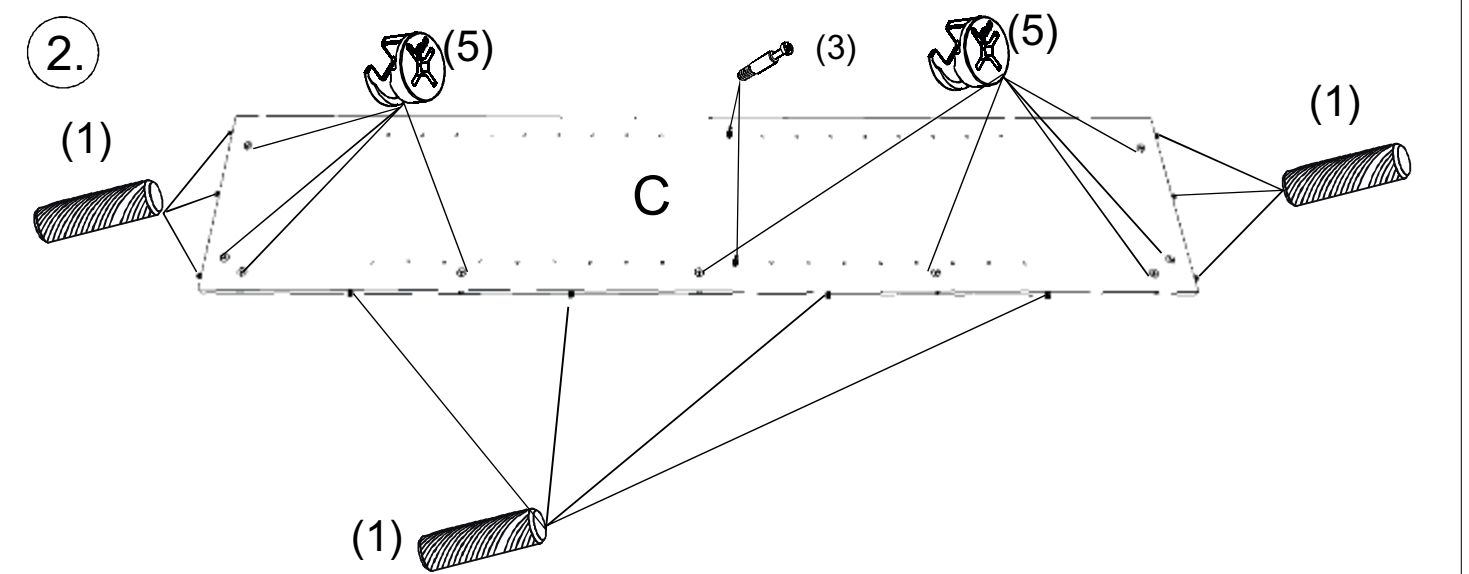

avaks
nábytok

REA AMY

29/180 30/180

	450/600
	1800
	400

1/1

1		3		5		6		7		8		9	
kolík 8x35	16ks	tiahlo	17ks	excenter	17ks	krytka	17ks	záves naložený	3ks	podložka závesu	3ks	skrutka zh 4x16	7ks
10		11		17		18		24		28		33	
klzák Herman	4ks	klinec 1,2x25	50ks	podperka sklo 5x5	8ks	skrutka zh 5x25	8ks	doraz	2ks	bezpečnostný uholník	1ks	štetina 1733mm	1ks

6.

(3)

7.

8.

9.

10.

11.

12.