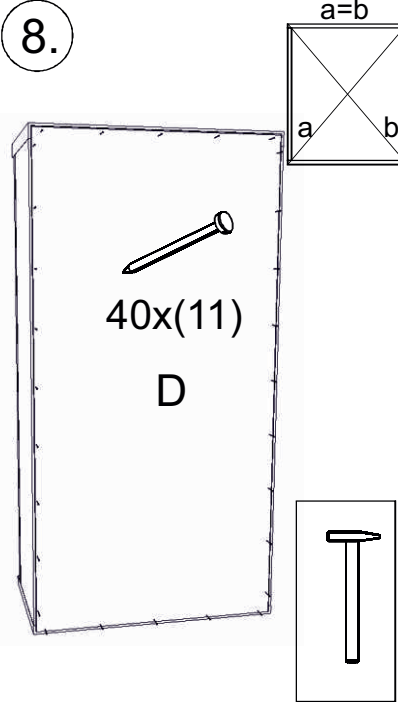

avaks
nábytok

REA AMY

29/135 30/135

	450/600
	1350
	400

1/1

1		3		5		6		7		8		9	
kolík 8x35	16ks	tiahlo	13ks	excenter	13ks	krytka	13ks	záves naložený	3ks	podložka závesu	3ks	skrutka zh 4x16	7ks
10		11		17		18		24		28		33	
klzák Herman	4ks	klinec 1,2x25	40ks	podperka sklo 5x5	12ks	skrutka zh 5x25	8ks	doraz	2ks	bezpečnostný uhoník	1ks	štetina 1283mm	1ks

5.

(3)

6.

(6)

7.

8.

9.

4