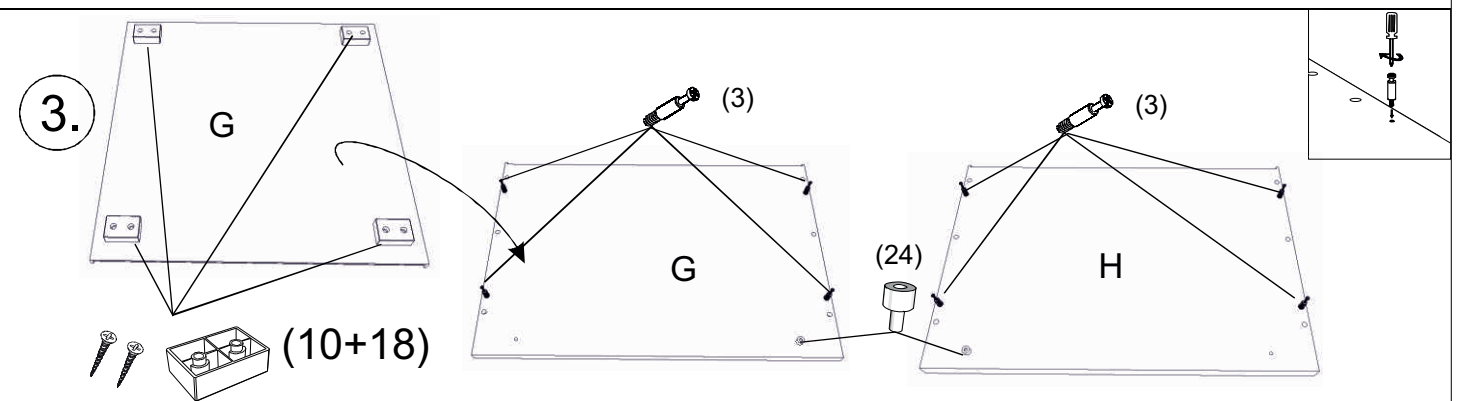

avaks
nábytok

REA AMY

29/135 30/135

	450/600
	1350
	400

1/1

1		3		5		6		7		8		9	
kolík 8x35	16ks	tiahlo	13ks	excenter	13ks	krytka	13ks	záves naložený	3ks	podložka závesu	3ks	skrutka zh 4x16	7ks
10		11		17		18		24		28		33	
klzák Herman	4ks	klinec 1,2x25	40ks	podperka sklo 5x5	12ks	skrutka zh 5x25	8ks	doraz	2ks	bezpečnostný uhoník	1ks	štetina 1283mm	1ks