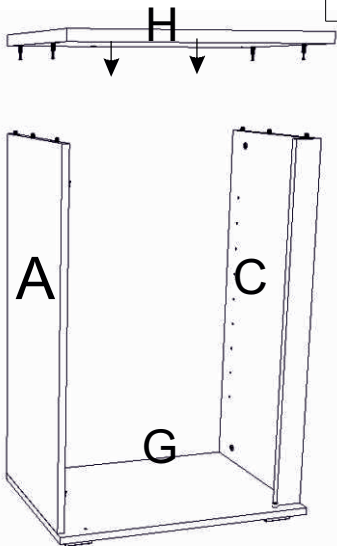

avaks
nábytok

REA AMY

29/135 30/135

	450/600
	1350
	400

1/1

1		3		5		6		7		8		9	
kolík 8x35	16ks	tiahlo	13ks	excenter	13ks	krytka	13ks	záves naložený	3ks	podložka závesu	3ks	skrutka zh 4x16	7ks
10		11		17		18		24		28		33	
klzák Herman	4ks	klinec 1,2x25	40ks	podperka sklo 5x5	12ks	skrutka zh 5x25	8ks	doraz	2ks	bezpečnostný uhoník	1ks	štetina 1283mm	1ks

5.

(3)

6.

(6)

7.

8.

9.

4