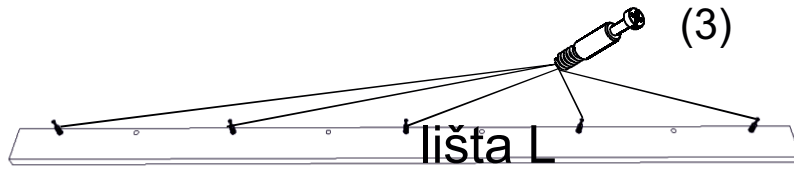

5.

(3)

6.

(6)

7.

8.

9.

4

9.

10.

(17)

F