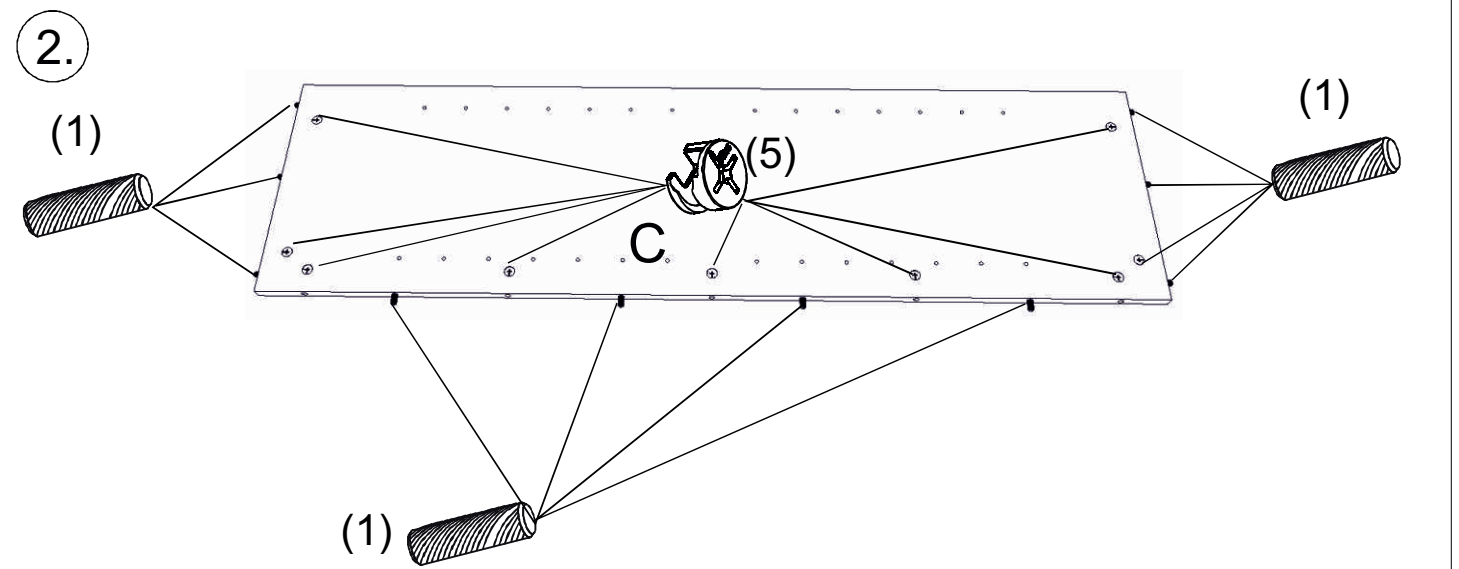

avaks
nábytok

REA AMY

29/135 30/135

	450/600
	1350
	400

1/1

1		3		5		6		7		8		9	
kolík 8x35	16ks	tiahlo	13ks	excenter	13ks	krytka	13ks	záves naložený	3ks	podložka závesu	3ks	skrutka zh 4x16	7ks
10		11		17		18		24		28		33	
klzák Herman	4ks	klinec 1,2x25	40ks	podperka sklo 5x5	12ks	skrutka zh 5x25	8ks	doraz	2ks	bezpečnostný uhoník	1ks	štetina 1283mm	1ks

5.

(3)

6.

(6)

7.

8.

9.

4