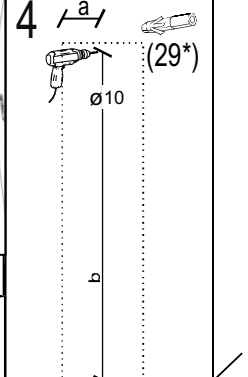

avaks
nábytok

REA AMY

29/135 30/135

	450/600
	1350
	400

1/1

1		3		5		6		7		8		9	
kolík 8x35	16ks	tiahlo	13ks	excenter	13ks	krytka	13ks	záves naložený	3ks	podložka závesu	3ks	skrutka zh 4x16	7ks
10		11		17		18		24		28		33	
klzák Herman	4ks	klinec 1,2x25	40ks	podperka sklo 5x5	12ks	skrutka zh 5x25	8ks	doraz	2ks	bezpečnostný uhoník	1ks	štetina 1283mm	1ks

5.

(3)

6.

(6)

7.

8.

9.

4