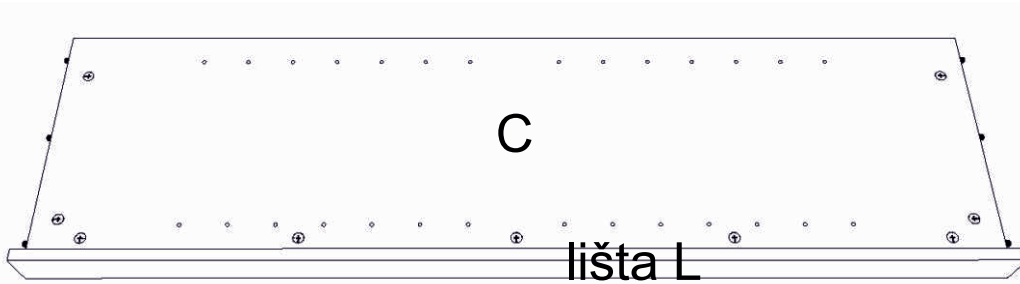

avaks
nábytok

REA AMY

29/135 30/135

	450/600
	1350
	400

1/1

1		3		5		6		7		8		9	
kolík 8x35	16ks	tiahlo	13ks	excenter	13ks	krytka	13ks	záves naložený	3ks	podložka závesu	3ks	skrutka zh 4x16	7ks
10		11		17		18		24		28		33	
klzák Herman	4ks	klinec 1,2x25	40ks	podperka sklo 5x5	12ks	skrutka zh 5x25	8ks	doraz	2ks	bezpečnostný uhoník	1ks	štetina 1283mm	1ks

5.

(3)

6.

(6)

7.

8.

9.

4