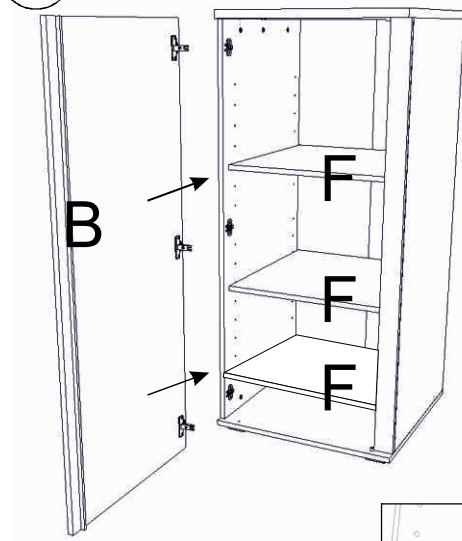

5.

(3)

6.

(6)

7.

8.

9.

4

9.

10.

(17)

F