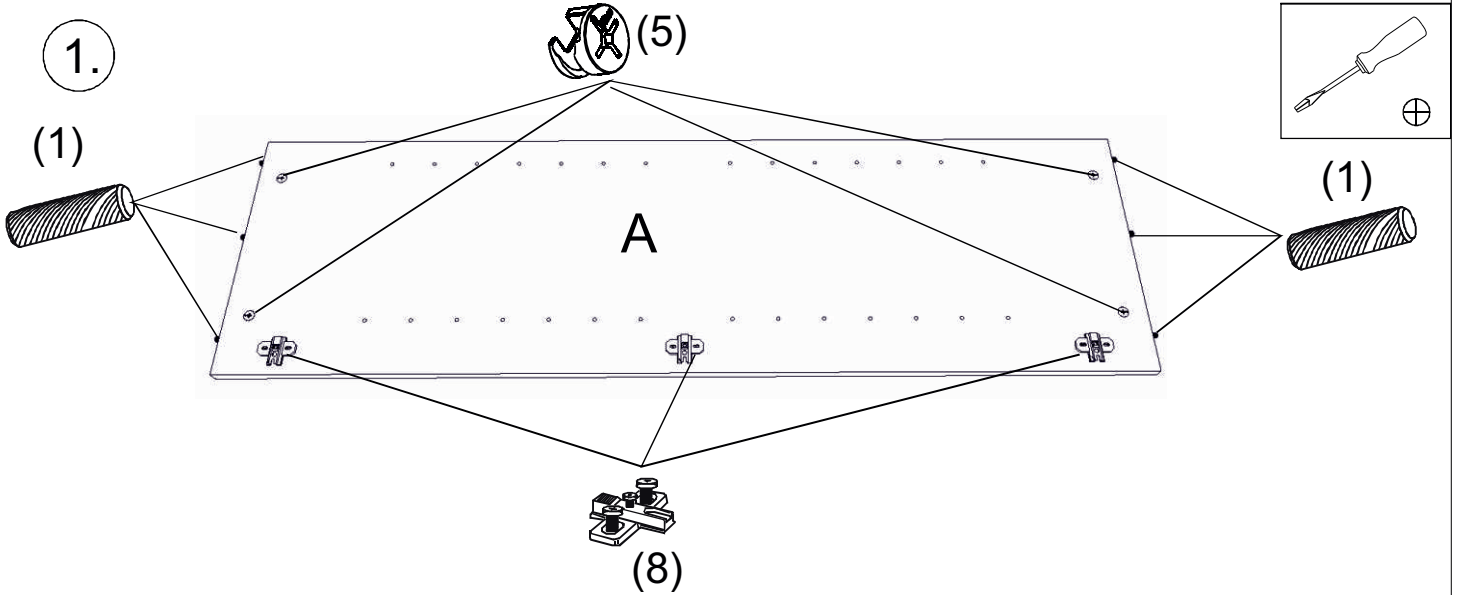

avaks
nábytok

REA AMY

29/135 30/135

	450/600
	1350
	400

1/1

1		3		5		6		7		8		9	
kolík 8x35	16ks	tiahlo	13ks	excenter	13ks	krytka	13ks	záves naložený	3ks	podložka závesu	3ks	skrutka zh 4x16	7ks
10		11		17		18		24		28		33	
klzák Herman	4ks	klinec 1,2x25	40ks	podperka sklo 5x5	12ks	skrutka zh 5x25	8ks	doraz	2ks	bezpečnostný uhoník	1ks	štetina 1283mm	1ks

5.

(3)

6.

(6)

7.

8.

9.

4