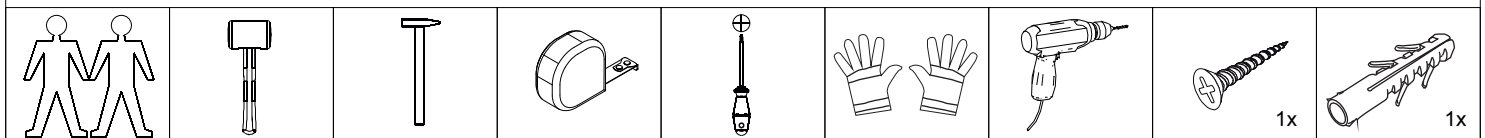

avaks
nábytok

REA AMY

29/135 30/135

	450/600
	1350
	400

1/1

1		3		5		6		7		8		9	
kolík 8x35	16ks	tiahlo	13ks	excenter	13ks	krytka	13ks	záves naložený	3ks	podložka závesu	3ks	skrutka zh 4x16	7ks
10		11		17		18		24		28		33	
klzák Herman	4ks	klinec 1,2x25	40ks	podperka sklo 5x5	12ks	skrutka zh 5x25	8ks	doraz	2ks	bezpečnostný uhoník	1ks	štetina 1283mm	1ks

5.

(3)

6.

(6)

7.

8.

9.

4