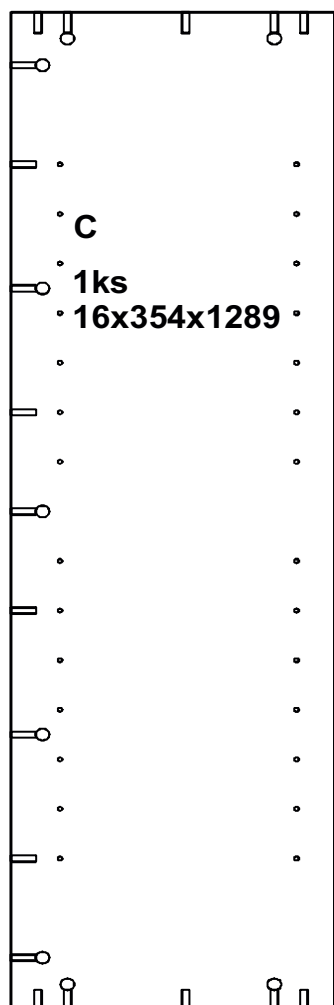

avaks
nábytok

REA AMY

29/135 30/135

	450/600
	1350
	400

1/1

1		3		5		6		7		8		9	
kolík 8x35	16ks	tiahlo	13ks	excenter	13ks	krytka	13ks	záves naložený	3ks	podložka závesu	3ks	skrutka zh 4x16	7ks
10		11		17		18		24		28		33	
klzák Herman	4ks	klinec 1,2x25	40ks	podperka sklo 5x5	12ks	skrutka zh 5x25	8ks	doraz	2ks	bezpečnostný uhoník	1ks	štetina 1283mm	1ks

5.

(3)

6.

(6)

7.

8.

9.

4