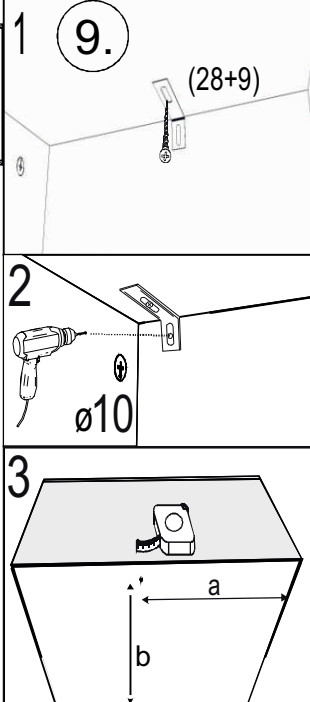

avaks
nábytok

REA AMY

29/135 30/135

	450/600
	1350
	400

1/1

1		3		5		6		7		8		9	
kolík 8x35	16ks	tiahlo	13ks	excenter	13ks	krytka	13ks	záves naložený	3ks	podložka závesu	3ks	skrutka zh 4x16	7ks
10		11		17		18		24		28		33	
klzák Herman	4ks	klinec 1,2x25	40ks	podperka sklo 5x5	12ks	skrutka zh 5x25	8ks	doraz	2ks	bezpečnostný uhoník	1ks	štetina 1283mm	1ks

5.

(3)

6.

(6)

7.

8.

9.

4