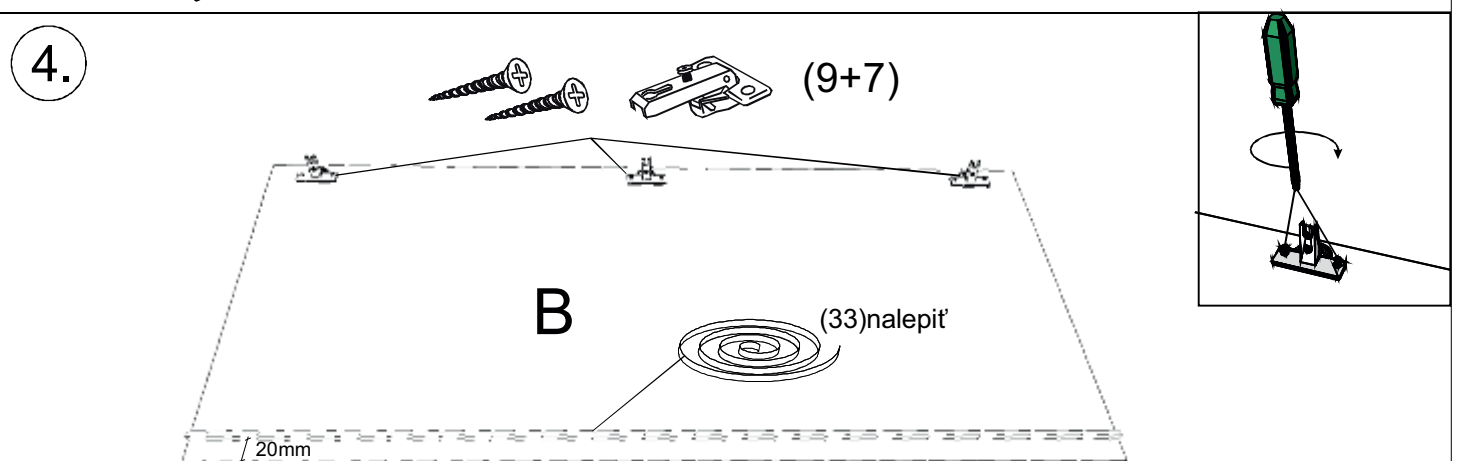

avaks
nábytok

REA AMY

29/135 30/135

	450/600
	1350
	400

1/1

1		3		5		6		7		8		9	
kolík 8x35	16ks	tiahlo	13ks	excenter	13ks	krytka	13ks	záves naložený	3ks	podložka závesu	3ks	skrutka zh 4x16	7ks
10		11		17		18		24		28		33	
klzák Herman	4ks	klinec 1,2x25	40ks	podperka sklo 5x5	12ks	skrutka zh 5x25	8ks	doraz	2ks	bezpečnostný uhoník	1ks	štetina 1283mm	1ks