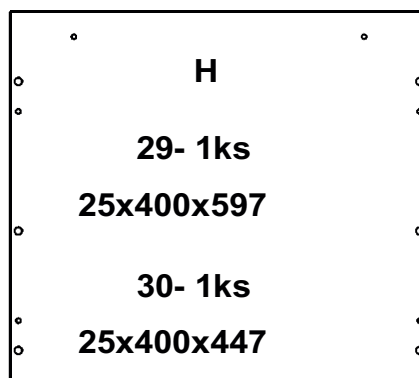

avaks
nábytok

REA AMY

29/135 30/135

	450/600
	1350
	400

1/1

1		3		5		6		7		8		9	
kolík 8x35	16ks	tiahlo	13ks	excenter	13ks	krytka	13ks	záves naložený	3ks	podložka závesu	3ks	skrutka zh 4x16	7ks
10		11		17		18		24		28		33	
klzák Herman	4ks	klinec 1,2x25	40ks	podperka sklo 5x5	12ks	skrutka zh 5x25	8ks	doraz	2ks	bezpečnostný uhoník	1ks	štetina 1283mm	1ks

5.

(3)

6.

(6)

7.

8.

9.

4