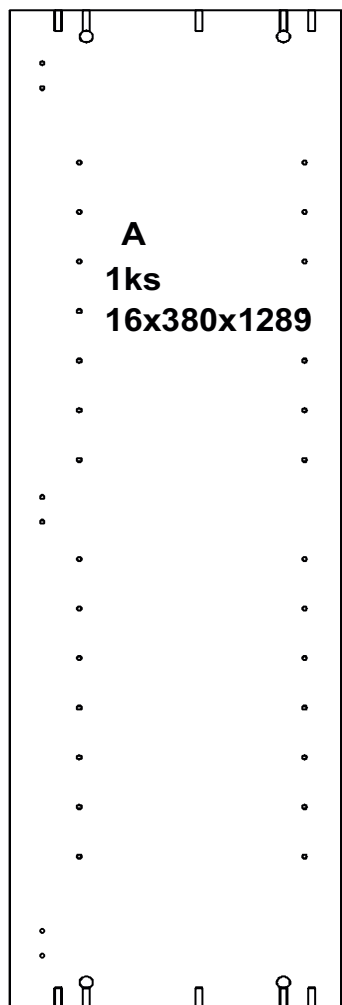

avaks
nábytok

REA AMY

29/135 30/135

	450/600
	1350
	400

1/1

1		3		5		6		7		8		9	
kolík 8x35	16ks	tiahlo	13ks	excenter	13ks	krytka	13ks	záves naložený	3ks	podložka závesu	3ks	skrutka zh 4x16	7ks
10		11		17		18		24		28		33	
klzák Herman	4ks	klinec 1,2x25	40ks	podperka sklo 5x5	12ks	skrutka zh 5x25	8ks	doraz	2ks	bezpečnostný uhoník	1ks	štetina 1283mm	1ks

5.

(3)

6.

(6)

7.

8.

9.

4