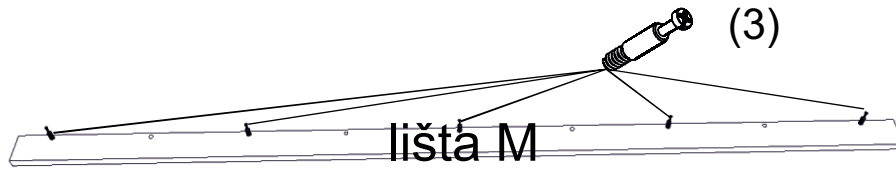

avaks
nábytok

REA AMY

27/180

	600
	1800
	600

1/1

1 	3 	5 	6 	7 	8 	9 							
kolík 8x35	16ks	tiahlo	21ks	excenter	21ks	krytka	21ks	záves naložený	3ks	podložka závesu	3ks	skrutka zh 4x16	11ks
10 	11 	18 	24 	28 	31 	32 							
klzák Herman	4ks	klinec 1,2x25	50ks	skrutka zh 5x25	8ks	doraz	2ks	bezpečnostný uholník	1ks	vešiaková tyč 555 mm	1ks	úchyt veš. tyče	2ks
33 													
štetina 1733mm	1ks												

1x

1x

6.

7.

8.

9.

10.

11.