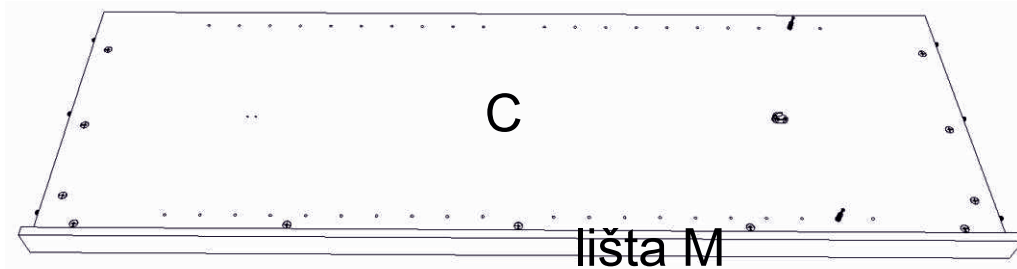

avaks
nábytok

REA AMY

27/180

	600
	1800
	600

1/1

1 	3 	5 	6 	7 	8 	9 							
kolík 8x35	16ks	tiahlo	21ks	excenter	21ks	krytka	21ks	záves naložený	3ks	podložka závesu	3ks	skrutka zh 4x16	11ks
10 	11 	18 	24 	28 	31 	32 							
klzák Herman	4ks	klinec 1,2x25	50ks	skrutka zh 5x25	8ks	doraz	2ks	bezpečnostný uholník	1ks	vešiaková tyč 555 mm	1ks	úchyt veš. tyče	2ks
33 													
štetina 1733mm	1ks												

1x

1x

6.

7.

8.

9.

10.

11.