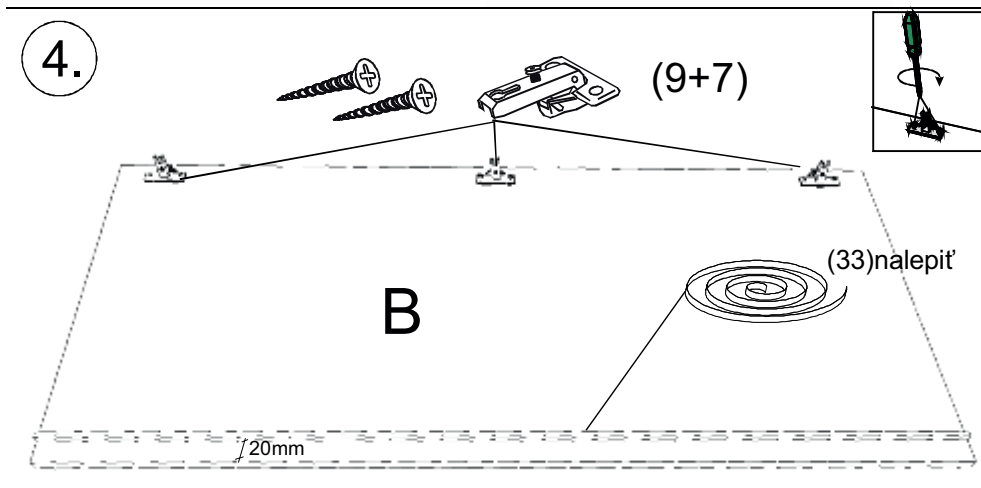

avaks
nábytok

REA AMY

27/180

	600
	1800
	600

1/1

1 	3 	5 	6 	7 	8 	9 							
kolík 8x35	16ks	tiahlo	21ks	excenter	21ks	krytka	21ks	záves naložený	3ks	podložka závesu	3ks	skrutka zh 4x16	11ks
10 	11 	18 	24 	28 	31 	32 							
klzák Herman	4ks	klinec 1,2x25	50ks	skrutka zh 5x25	8ks	doraz	2ks	bezpečnostný uholník	1ks	vešiaková tyč 555 mm	1ks	úchyt veš. tyče	2ks
33 													
štetina 1733mm	1ks												

1x

1x

6.

7.

8.

9.

10.

11.