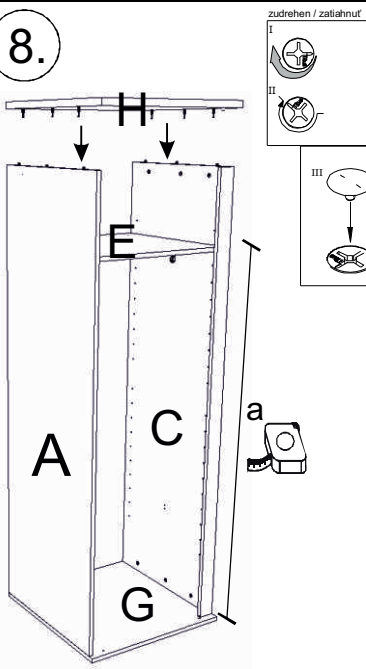

avaks
nábytok

REA AMY

27/180

	600
	1800
	600

1/1

1 	3 	5 	6 	7 	8 	9 							
kolík 8x35	16ks	tiahlo	21ks	excenter	21ks	krytka	21ks	záves naložený	3ks	podložka závesu	3ks	skrutka zh 4x16	11ks
10 	11 	18 	24 	28 	31 	32 							
klzák Herman	4ks	klinec 1,2x25	50ks	skrutka zh 5x25	8ks	doraz	2ks	bezpečnostný uholník	1ks	vešiaková tyč 555 mm	1ks	úchyt veš. tyče	2ks
33 													
štetina 1733mm	1ks												

1x

1x

6.

7.

8.

9.

10.

11.