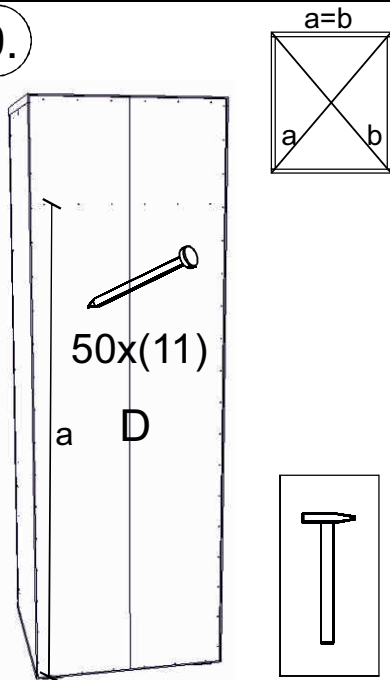

avaks
nábytok

REA AMY

27/180

	600
	1800
	600

1/1

1 	3 	5 	6 	7 	8 	9 							
kolík 8x35	16ks	tiahlo	21ks	excenter	21ks	krytka	21ks	záves naložený	3ks	podložka závesu	3ks	skrutka zh 4x16	11ks
10 	11 	18 	24 	28 	31 	32 							
klzák Herman	4ks	klinec 1,2x25	50ks	skrutka zh 5x25	8ks	doraz	2ks	bezpečnostný uholník	1ks	vešiaková tyč 555 mm	1ks	úchyt veš. tyče	2ks
33 													
štetina 1733mm	1ks												

1x

1x

6.

7.

8.

9.

10.

11.