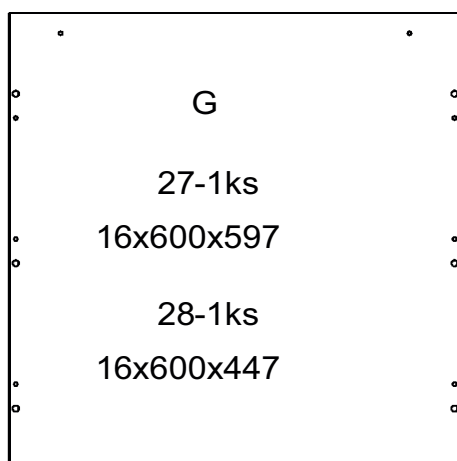

avaks
nábytok

REA AMY

27/90, 28/90

	600/450
	900
	600

1/1

1		3		5		6		7		8		9	
kolík 8x35	15ks	tiahlo	16ks	excenter	16ks	krytka	16ks	záves naložený	2ks	podložka závesu	2ks	skrutka zh 4x16	4ks
10		11		17		18		24		31			
klzák Herman	4ks	klinec 1,2x25	30ks	podperka sklo 5x5	8ks	skrutka zh 5x25	8ks	doraz	2ks	tesniaca štetina 833mm	1ks		

1ks

16x60x839

1.

(1)

(5)

A

(8)

(1)

B

/20mm

(31)nalepit'

5.

6.

7.

8.

9.