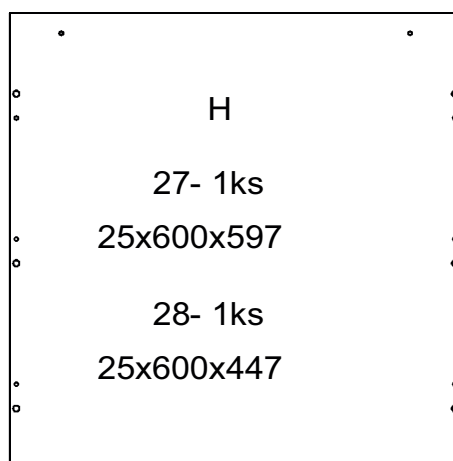

avaks
nábytok

REA AMY

27/90, 28/90

	600/450
	900
	600

1/1

1		3		5		6		7		8		9	
kolík 8x35	15ks	tiahlo	16ks	excenter	16ks	krytka	16ks	záves naložený	2ks	podložka závesu	2ks	skrutka zh 4x16	4ks
10		11		17		18		24		31			
klzák Herman	4ks	klinec 1,2x25	30ks	podperka sklo 5x5	8ks	skrutka zh 5x25	8ks	doraz	2ks	tesniaca štetina 833mm	1ks		

1ks

16x60x839

1.

(1)

(5)

A

(8)

(1)

B

/20mm

(31)nalepit'

5.

6.

7.

8.

9.