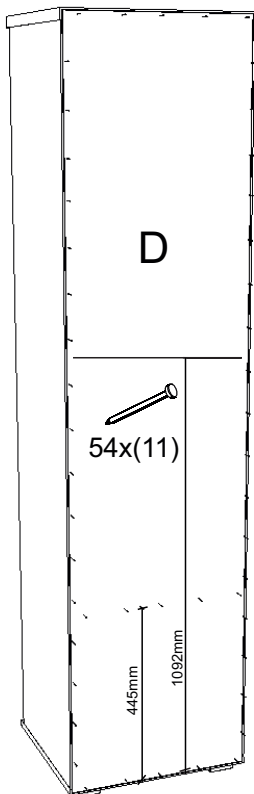

avaks
nábytok

REA AMY 25

| | |
|--|------|
| | 450 |
| | 1800 |
| | 400 |

1/1

| | | | | | | | | | | | | | |
|---------------|--------------|--------------|--------------|--------------|---------------|---------------|------|--------------------|-----|------------------|-----|------------------|------|
| 1 | 3 | 5 | 6 | 9 | 10 | 11 | | | | | | | |
| kolík 8x35 | 12ks | tiahlo | 16ks | excenter | 16ks | krytka | 16ks | skrutka zh 4x16 | 1ks | kľazák Herman | 4ks | klinec 1,2x25 | 54ks |

| | | | | | |
|----------------------|---------------|--------------------|-----|-------------------------|-----|
| 17 | 18 | 28 | | | |
| podperka sklo 5x5 | 16ks | skrutka zh 5x25 | 8ks | bezpečnostný uholník | 1ks |

1

2

3

4

5

6.

7.