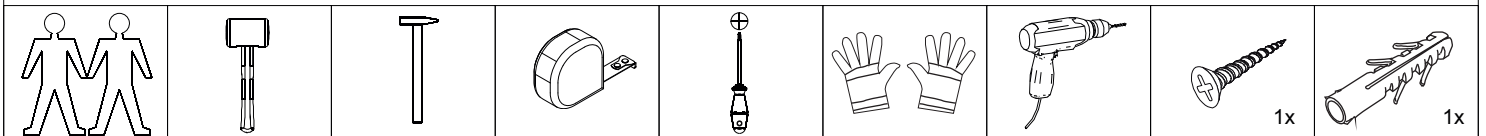

avaks
nábytok

REA AMY 25

| | |
|--|------|
| | 450 |
| | 1800 |
| | 400 |

1/1

| | | | | | | | | | | | | | |
|---------------|--------------|--------------|--------------|--------------|---------------|---------------|------|--------------------|-----|------------------|-----|------------------|------|
| 1 | 3 | 5 | 6 | 9 | 10 | 11 | | | | | | | |
| kolík 8x35 | 12ks | tiahlo | 16ks | excenter | 16ks | krytka | 16ks | skrutka zh 4x16 | 1ks | kľazák Herman | 4ks | klinec 1,2x25 | 54ks |

| | | | | | |
|----------------------|---------------|--------------------|-----|-------------------------|-----|
| 17 | 18 | 28 | | | |
| podperka sklo 5x5 | 16ks | skrutka zh 5x25 | 8ks | bezpečnostný uholník | 1ks |