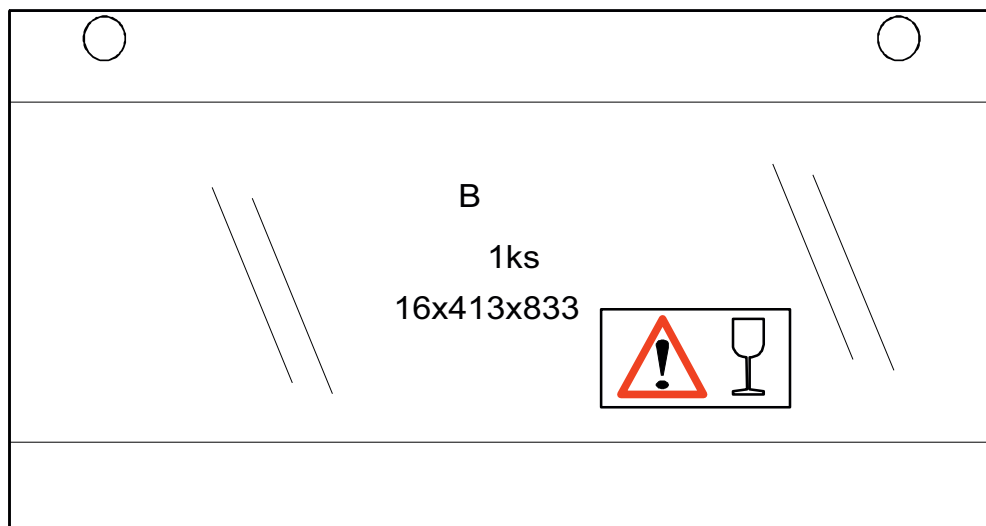

avaks
nábytok

REA AMY

24

	450
	880
	250

1/1

1		3		5		6		7		8		9	
kolík 8x35	11ks	tiahlo	12ks	excenter	12ks	krytka	12ks	záves naložený	2ks	podložka závesu	2ks	skrutka zh 4x16	8ks

11		17		24		24		31	
klinec 1,2x25	30ks	podperka na sklo 5x5	8ks	doraz	2ks	závesný uholník+krytka	2ks	tesniaca štetina 833mm	1ks