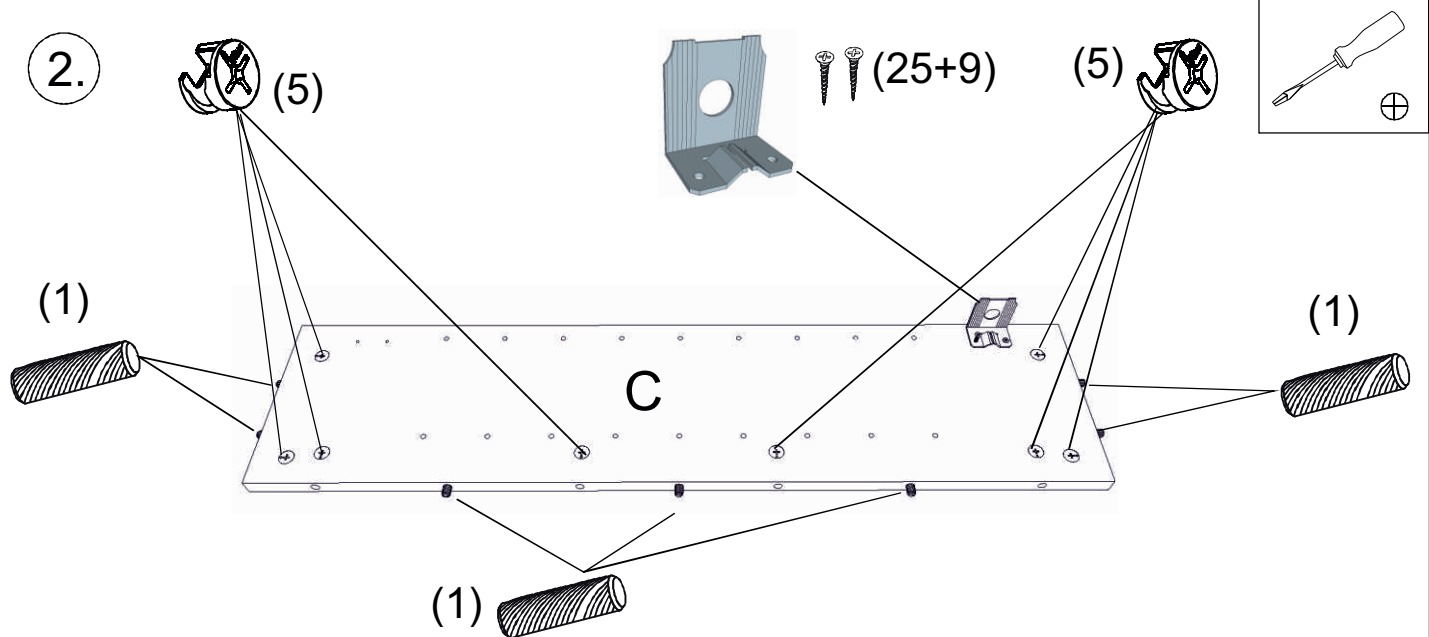

avaks
nábytok

REA AMY

24

	450
	880
	250

1/1

1		3		5		6		7		8		9	
kolík 8x35	11ks	tiahlo	12ks	excenter	12ks	krytka	12ks	záves naložený	2ks	podložka závesu	2ks	skrutka zh 4x16	8ks

11		17		24		24		31	
klinec 1,2x25	30ks	podperka na sklo 5x5	8ks	doraz	2ks	závesný uholník+krytka	2ks	tesniaca štetina 833mm	1ks