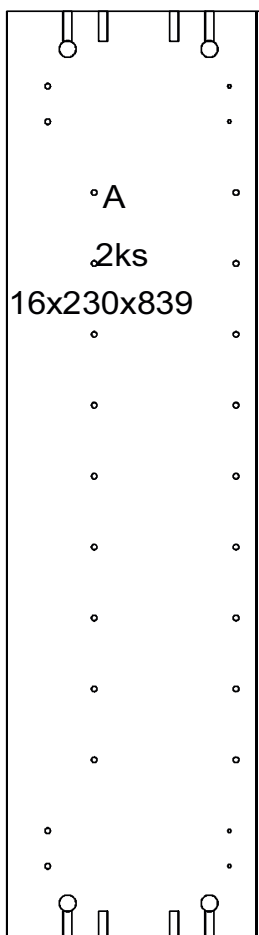

avaks
nábytok

REA AMY

24

	450
	880
	250

1/1

1		3		5		6		7		8		9	
kolík 8x35	11ks	tiahlo	12ks	excenter	12ks	krytka	12ks	záves naložený	2ks	podložka závesu	2ks	skrutka zh 4x16	8ks

11		17		24		24		31	
klinec 1,2x25	30ks	podperka na sklo 5x5	8ks	doraz	2ks	závesný uholník+krytka	2ks	tesniaca štetina 833mm	1ks

5.

6.

7.

8.

9.

12.

13.