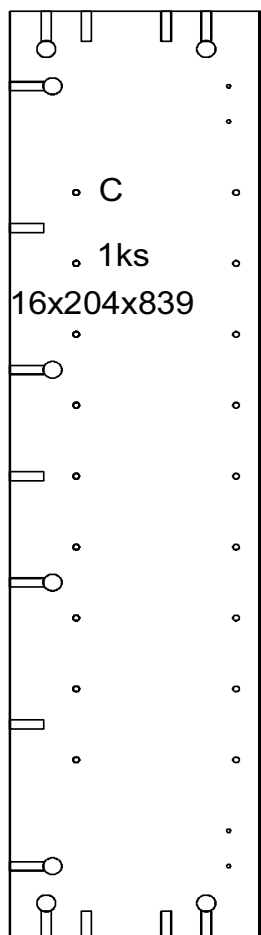

avaks
nábytok

REA AMY

24

	450
	880
	250

1/1

1		3		5		6		7		8		9	
kolík 8x35	11ks	tiahlo	12ks	excenter	12ks	krytka	12ks	záves naložený	2ks	podložka závesu	2ks	skrutka zh 4x16	8ks

11		17		24		24		31	
klinec 1,2x25	30ks	podperka na sklo 5x5	8ks	doraz	2ks	závesný uholník+krytka	2ks	tesniaca štetina 833mm	1ks

5.

6.

7.

8.

9.

12.

13.