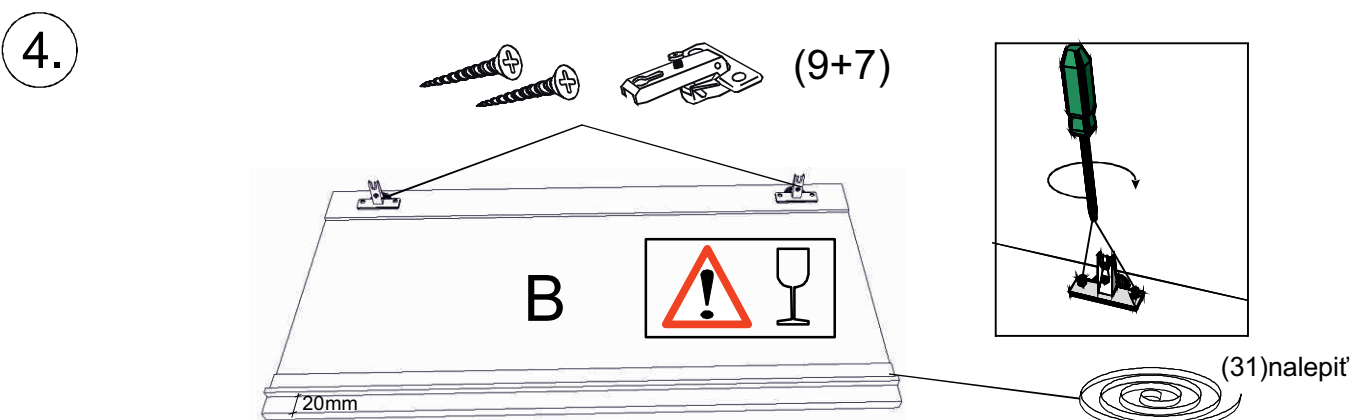

avaks
nábytok

REA AMY

24

	450
	880
	250

1/1

1		3		5		6		7		8		9	
kolík 8x35	11ks	tiahlo	12ks	excenter	12ks	krytka	12ks	záves naložený	2ks	podložka závesu	2ks	skrutka zh 4x16	8ks

11		17		24		24		31	
klinec 1,2x25	30ks	podperka na sklo 5x5	8ks	doraz	2ks	závesný uholník+krytka	2ks	tesniaca štetina 833mm	1ks