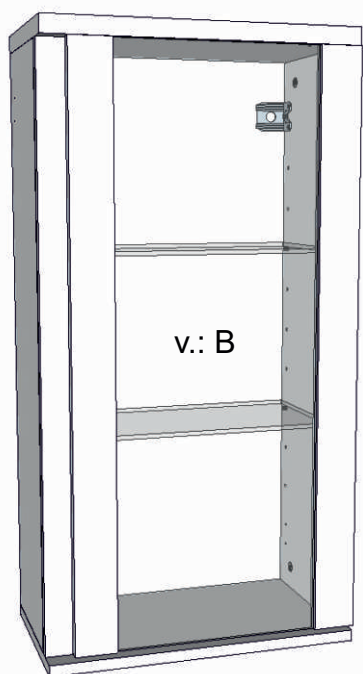

avaks
nábytok

REA AMY

24

	450
	880
	250

1/1

1		3		5		6		7		8		9	
kolík 8x35	11ks	tiahlo	12ks	excenter	12ks	krytka	12ks	záves naložený	2ks	podložka závesu	2ks	skrutka zh 4x16	8ks

11		17		24		24		31	
klinec 1,2x25	30ks	podperka na sklo 5x5	8ks	doraz	2ks	závesný uholník+krytka	2ks	tesniaca štetina 833mm	1ks