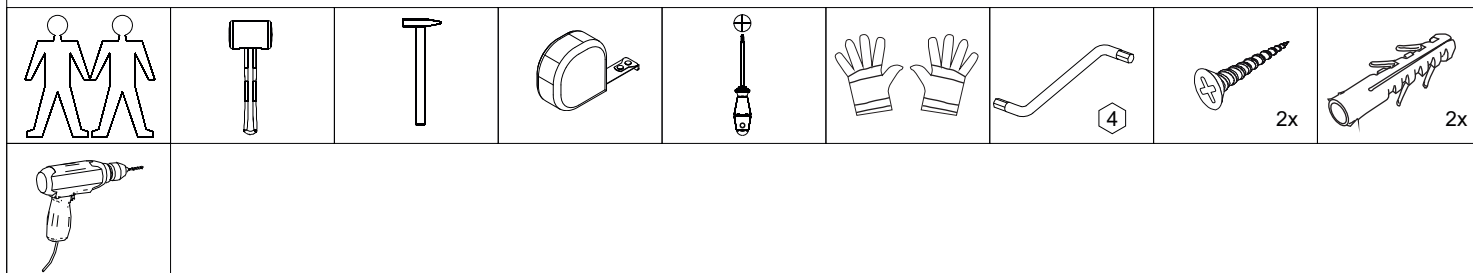

avaks
nábytok

REA AMY

24

	450
	880
	250

1/1

1		3		5		6		7		8		9	
kolík 8x35	11ks	tiahlo	12ks	excenter	12ks	krytka	12ks	záves naložený	2ks	podložka závesu	2ks	skrutka zh 4x16	8ks

11		17		24		24		31	
klinec 1,2x25	30ks	podperka na sklo 5x5	8ks	doraz	2ks	závesný uholník+krytka	2ks	tesniaca štetina 833mm	1ks