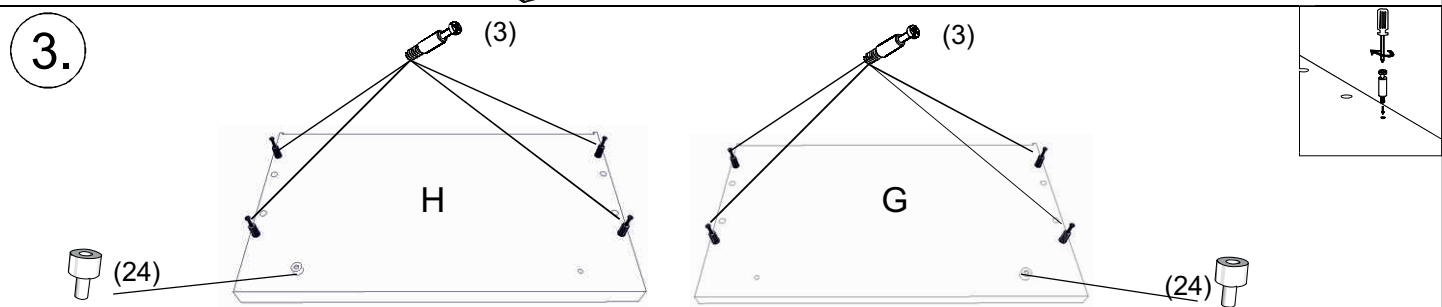

avaks
nábytok

REA AMY

24

	450
	880
	250

1/1

1		3		5		6		7		8		9	
kolík 8x35	11ks	tiahlo	12ks	excenter	12ks	krytka	12ks	záves naložený	2ks	podložka závesu	2ks	skrutka zh 4x16	8ks

11		17		24		24		31	
klinec 1,2x25	30ks	podperka na sklo 5x5	8ks	doraz	2ks	závesný uholník+krytka	2ks	tesniaca štetina 833mm	1ks