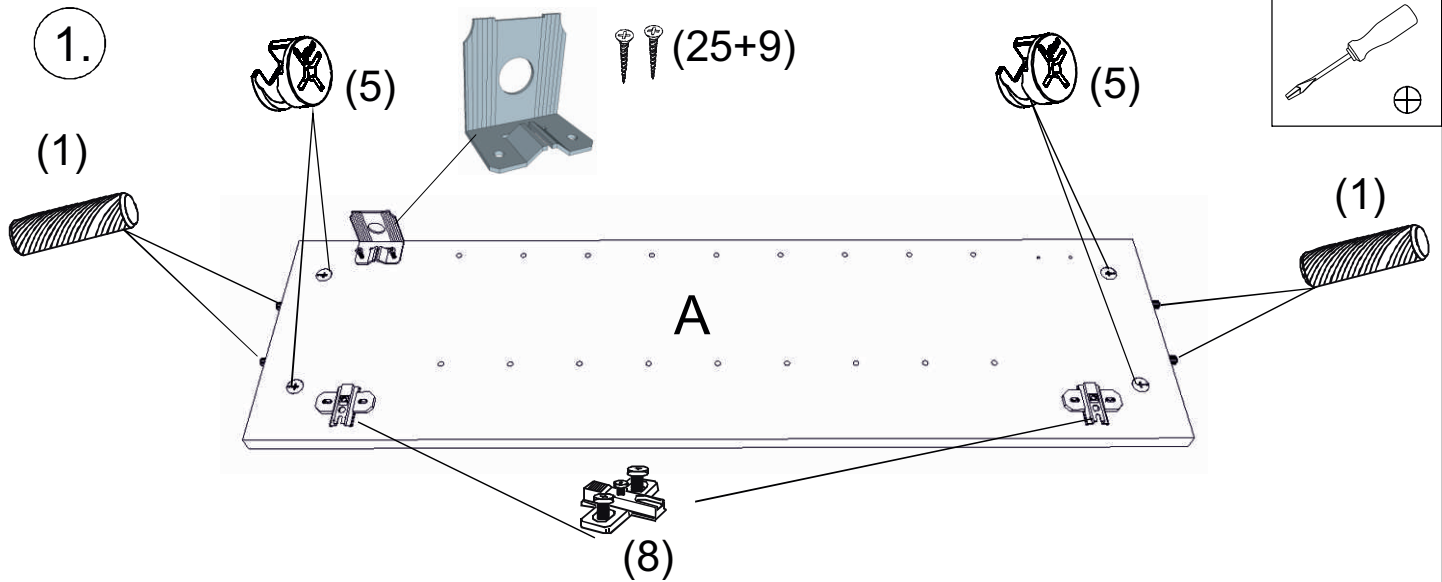

avaks
nábytok

REA AMY

24

	450
	880
	250

1/1

1		3		5		6		7		8		9	
kolík 8x35	11ks	tiahlo	12ks	excenter	12ks	krytka	12ks	záves naložený	2ks	podložka závesu	2ks	skrutka zh 4x16	8ks

11		17		24		24		31	
klinec 1,2x25	30ks	podperka na sklo 5x5	8ks	doraz	2ks	závesný uholník+krytka	2ks	tesniaca štetina 833mm	1ks