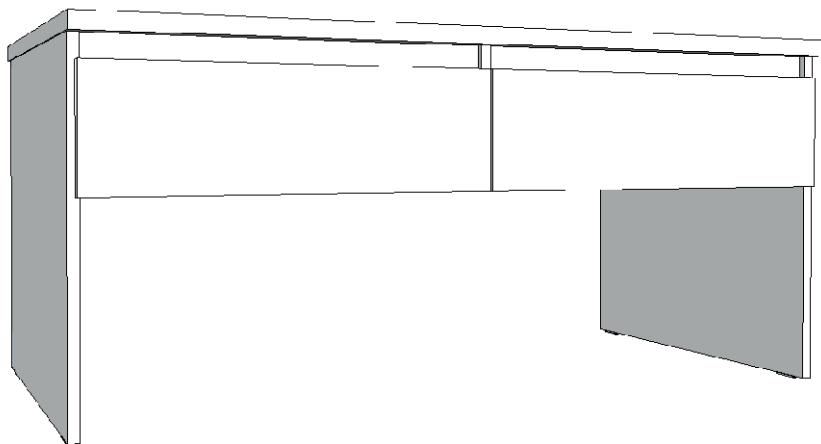

## 22/120

	1200
	545
	600

1/1

<b>1</b> 	<b>3</b> 	<b>4</b> 	<b>5</b> 	<b>6</b> 	<b>9</b> 	<b>11</b> 							
kolík 8x35	18ks	tiahlo	24ks	tiahlo obojsstranné	1ks	excenter	26ks	krytka	26ks	skrutka zh 4x16	12ks	klinec 1,2x25	18ks
<b>12</b> 	<b>19</b> 	<b>20</b> 	<b>21</b> 	<b>22</b> 	<b>23</b> 	<b>25</b> 							
euroskrutka 6,3x11	8ks	konfirmát 7x50	11ks	výs. kolieskovy 350 mm	2páry	skrutka zh 4x25	2ks	Pd8	2ks	doraz nalepovací	4ks	skrutka zh 3x20	4ks
<b>26</b> 	<b>27</b> 												
sedlárska podložka	4ks	klzák	4ks										