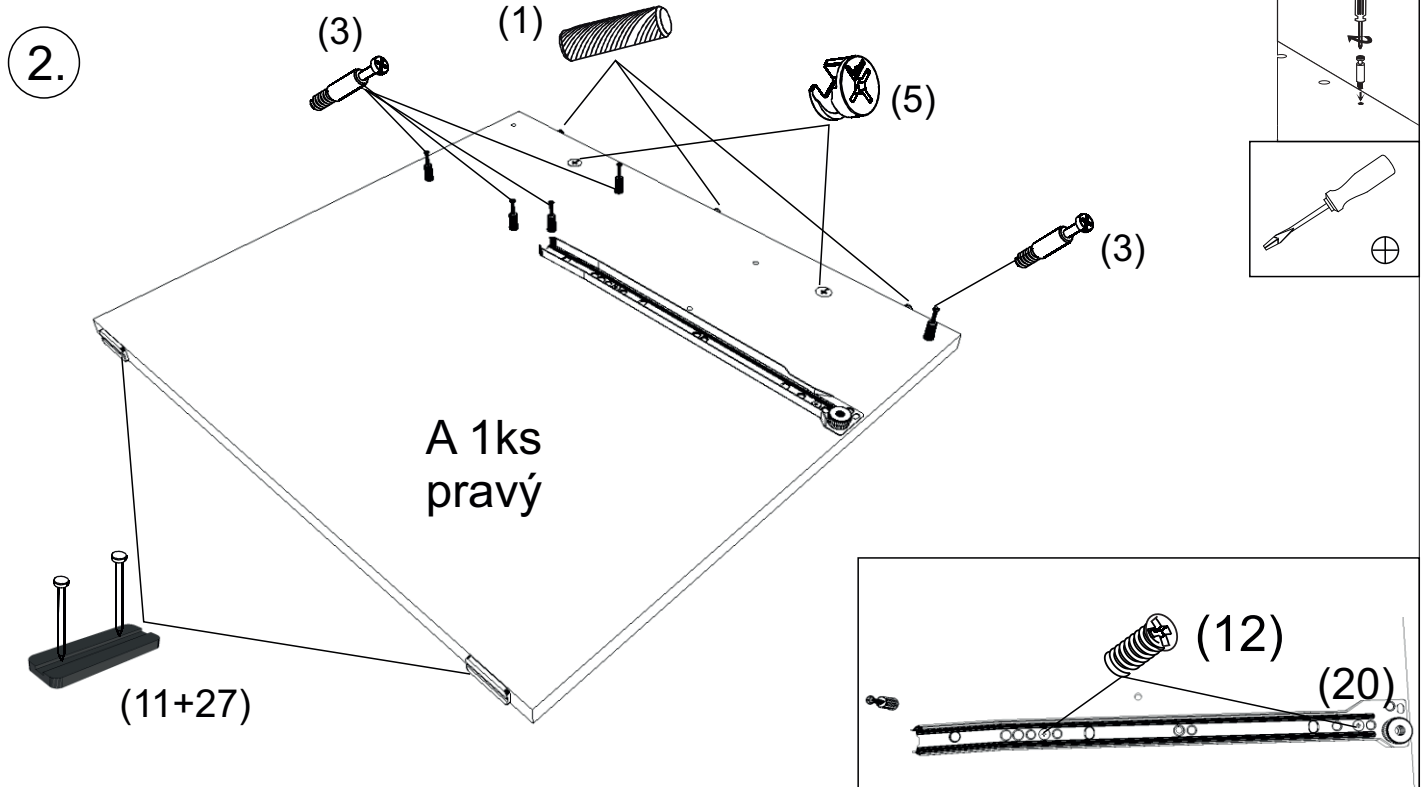

## 22/120

	1200
	545
	600

1/1

<b>1</b> 	<b>3</b> 	<b>4</b> 	<b>5</b> 	<b>6</b> 	<b>9</b> 	<b>11</b> 							
kolík 8x35	18ks	tiahlo	24ks	tiahlo obojsstranné	1ks	excenter	26ks	krytka	26ks	skrutka zh 4x16	12ks	klinec 1,2x25	18ks
<b>12</b> 	<b>19</b> 	<b>20</b> 	<b>21</b> 	<b>22</b> 	<b>23</b> 	<b>25</b> 							
euroskrutka 6,3x11	8ks	konfirmát 7x50	11ks	výs. kolieskovy 350 mm	2páry	skrutka zh 4x25	2ks	Pd8	2ks	doraz nalepovací	4ks	skrutka zh 3x20	4ks
<b>26</b> 	<b>27</b> 												
sedlárska podložka	4ks	klzák	4ks										