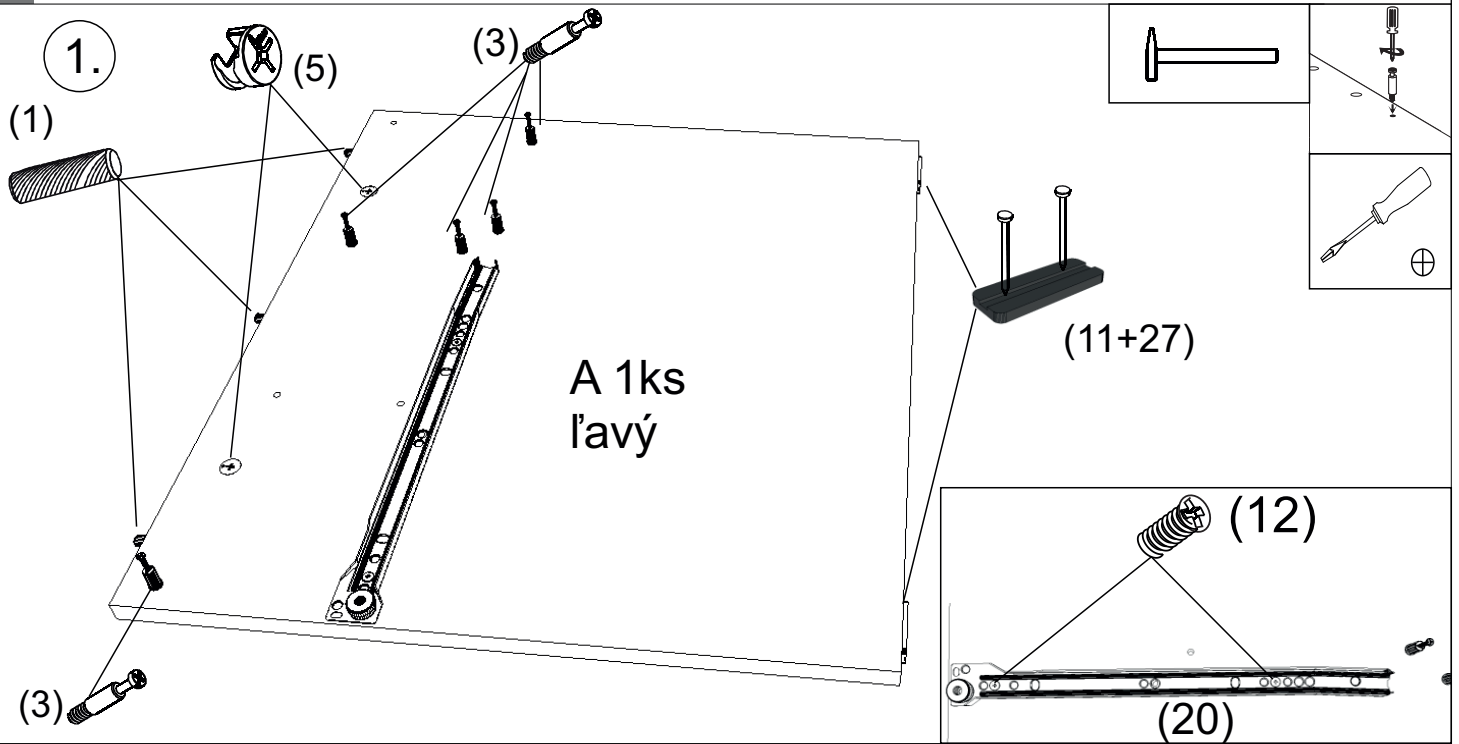

## 22/120

	1200
	545
	600

1/1

<b>1</b> 	<b>3</b> 	<b>4</b> 	<b>5</b> 	<b>6</b> 	<b>9</b> 	<b>11</b> 							
kolík 8x35	18ks	tiahlo	24ks	tiahlo obojsstranné	1ks	excenter	26ks	krytka	26ks	skrutka zh 4x16	12ks	klinec 1,2x25	18ks
<b>12</b> 	<b>19</b> 	<b>20</b> 	<b>21</b> 	<b>22</b> 	<b>23</b> 	<b>25</b> 							
euroskrutka 6,3x11	8ks	konfirmát 7x50	11ks	výs. kolieskovy 350 mm	2páry	skrutka zh 4x25	2ks	Pd8	2ks	doraz nalepovací	4ks	skrutka zh 3x20	4ks
<b>26</b> 	<b>27</b> 												
sedlárska podložka	4ks	klzák	4ks										