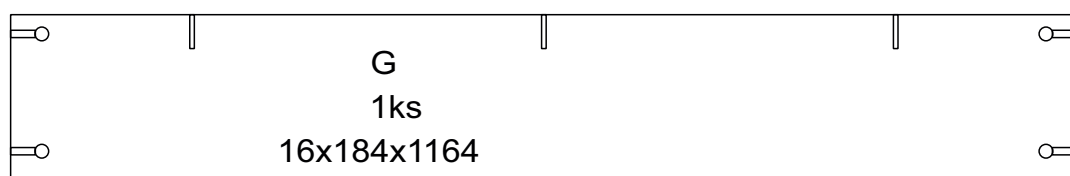

## 22/120

	1200
	545
	600

1/1

<b>1</b> 	<b>3</b> 	<b>4</b> 	<b>5</b> 	<b>6</b> 	<b>9</b> 	<b>11</b> 							
kolík 8x35	18ks	tiahlo	24ks	tiahlo obojsstranné	1ks	excenter	26ks	krytka	26ks	skrutka zh 4x16	12ks	klinec 1,2x25	18ks
<b>12</b> 	<b>19</b> 	<b>20</b> 	<b>21</b> 	<b>22</b> 	<b>23</b> 	<b>25</b> 							
euroskrutka 6,3x11	8ks	konfirmát 7x50	11ks	výs. kolieskovy 350 mm	2páry	skrutka zh 4x25	2ks	Pd8	2ks	doraz nalepovací	4ks	skrutka zh 3x20	4ks
<b>26</b> 	<b>27</b> 												
sedlárska podložka	4ks	klzák	4ks										