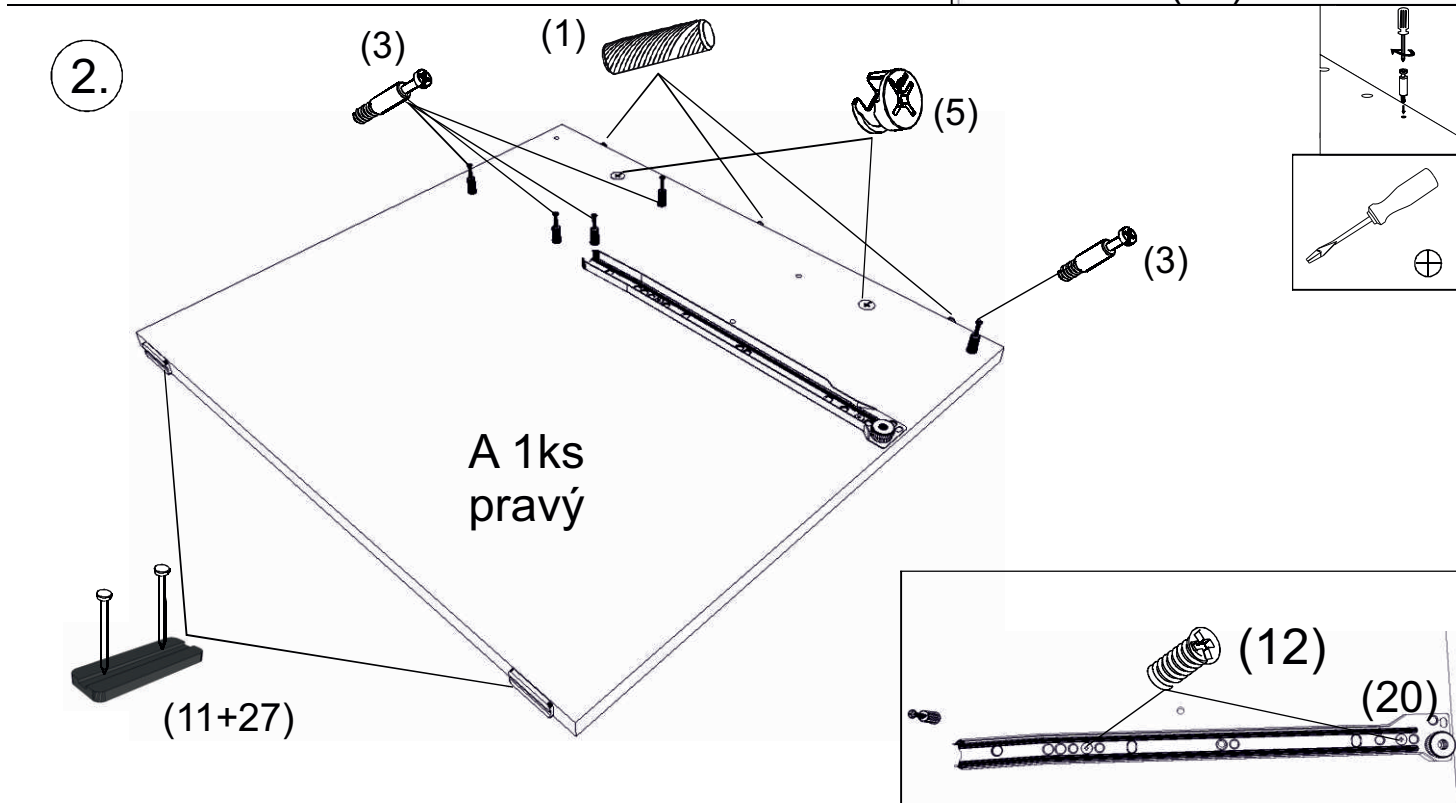

avaks
nábytok

REA AMY

22/90

	900
	545
	600

1/1

1 	3 	5 	6 	9 	11 	12 							
kolík 8x35	13ks	tiahlo	18ks	excenter	18ks	krytka	18ks	skrutka zh 4x16	6ks	klíнец 1,2x25	15ks	euroskrutka 6,3x11	4ks
19 	20 	21 	22 	23 	25 	26 							
konfirmát 7x50	7ks	výs. kolieskový 350 mm	1pár	skrutka zh 4x25	2ks	Pd8	2ks	doraz nalepovací	2ks	skrutka zh 3x20	2ks	sedlárska podložka	2ks
27 													
klizák	4ks												