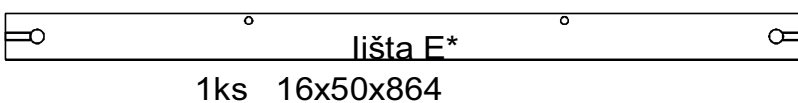

avaks
nábytok

REA AMY

22/90

	900
	545
	600

1/1

1 	3 	5 	6 	9 	11 	12 							
kolík 8x35	13ks	tiahlo	18ks	excenter	18ks	krytka	18ks	skrutka zh 4x16	6ks	klíнец 1,2x25	15ks	euroskrutka 6,3x11	4ks
19 	20 	21 	22 	23 	25 	26 							
konfirmát 7x50	7ks	výs. kolieskový 350 mm	1pár	skrutka zh 4x25	2ks	Pd8	2ks	doraz nalepovací	2ks	skrutka zh 3x20	2ks	sedlárska podložka	2ks
27 													
klizák	4ks												