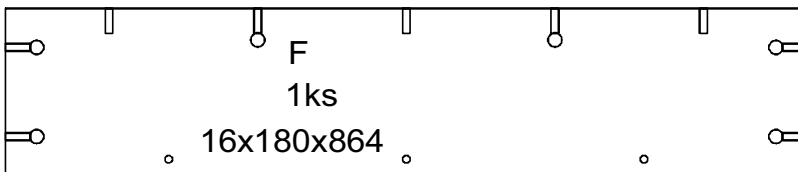

avaks
nábytok

REA AMY

22/90

	900
	545
	600

1/1

1 	3 	5 	6 	9 	11 	12 							
kolík 8x35	13ks	tiahlo	18ks	excenter	18ks	krytka	18ks	skrutka zh 4x16	6ks	klíнец 1,2x25	15ks	euroskrutka 6,3x11	4ks
19 	20 	21 	22 	23 	25 	26 							
konfirmát 7x50	7ks	výs. kolieskový 350 mm	1pár	skrutka zh 4x25	2ks	Pd8	2ks	doraz nalepovací	2ks	skrutka zh 3x20	2ks	sedlárska podložka	2ks
27 													
klizák	4ks												