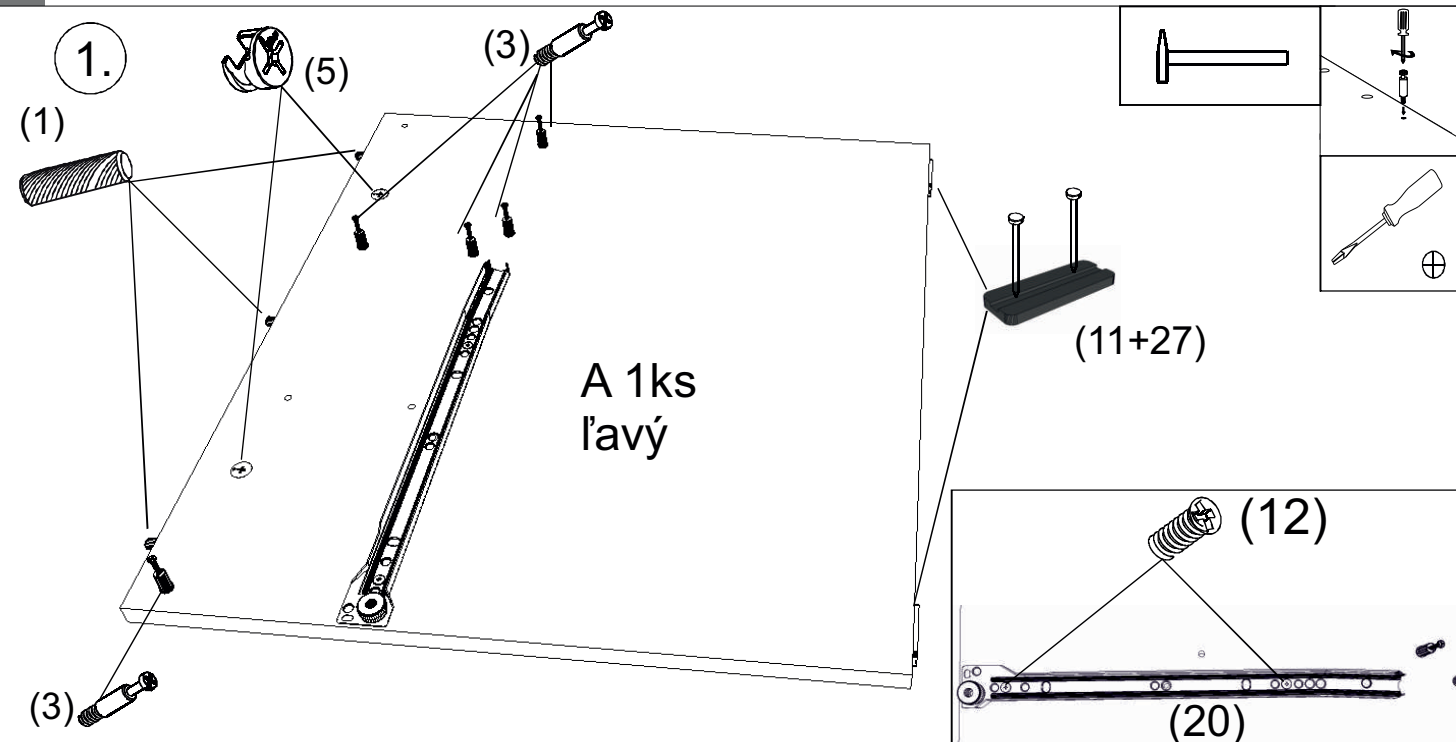

avaks
nábytok

REA AMY

22/90

	900
	545
	600

1/1

1 	3 	5 	6 	9 	11 	12 							
kolík 8x35	13ks	tiahlo	18ks	excenter	18ks	krytka	18ks	skrutka zh 4x16	6ks	klíнец 1,2x25	15ks	euroskrutka 6,3x11	4ks
19 	20 	21 	22 	23 	25 	26 							
konfirmát 7x50	7ks	výs. kolieskový 350 mm	1pár	skrutka zh 4x25	2ks	Pd8	2ks	doraz nalepovací	2ks	skrutka zh 3x20	2ks	sedlárska podložka	2ks
27 													
klizák	4ks												