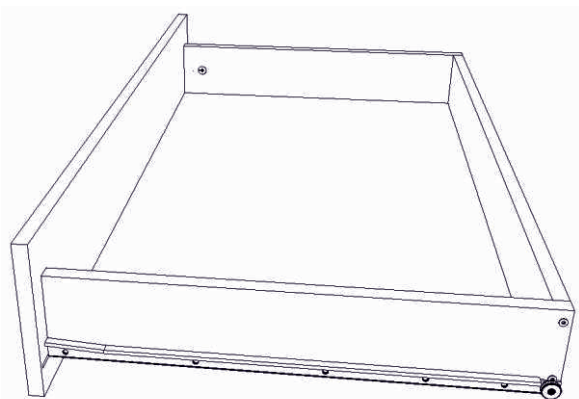

8.

(19)

(19)

a=b

(9)

(20)

(11)

(20)

(11)

(25+26)

9.

(19)

F

G