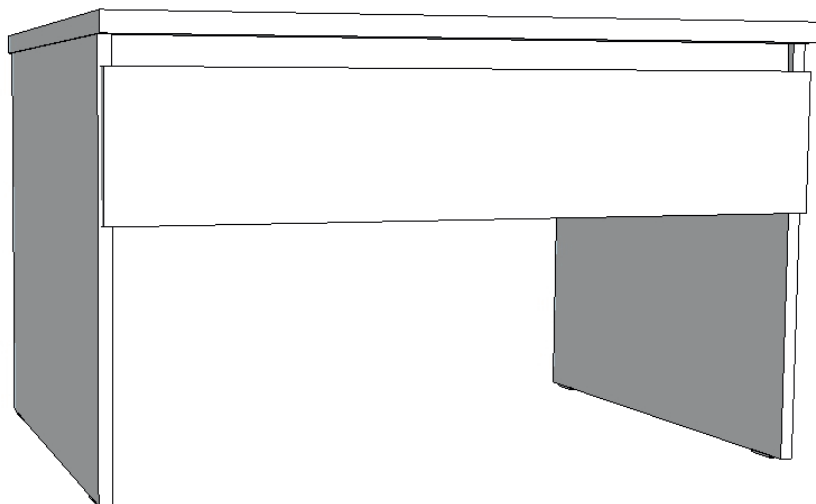

avaks
nábytok

REA AMY

22/90

	900
	545
	600

1/1

1 	3 	5 	6 	9 	11 	12 							
kolík 8x35	13ks	tiahlo	18ks	excenter	18ks	krytka	18ks	skrutka zh 4x16	6ks	klíнец 1,2x25	15ks	euroskrutka 6,3x11	4ks
19 	20 	21 	22 	23 	25 	26 							
konfirmát 7x50	7ks	výs. kolieskový 350 mm	1pár	skrutka zh 4x25	2ks	Pd8	2ks	doraz nalepovací	2ks	skrutka zh 3x20	2ks	sedlárska podložka	2ks
27 													
klizák	4ks												