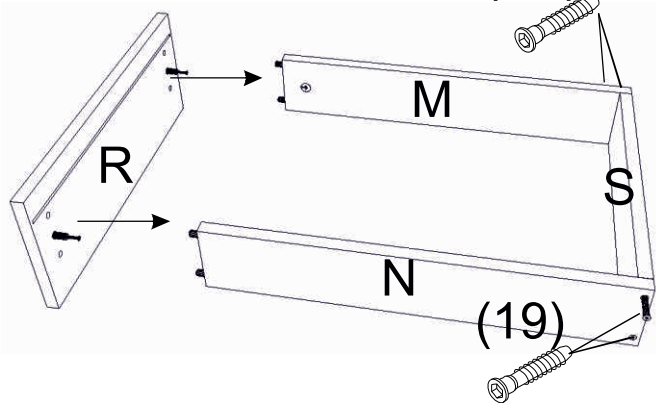

avaks
nábytok

REA AMY

22/90

	900
	545
	600

1/1

1 	3 	5 	6 	9 	11 	12 							
kolík 8x35	13ks	tiahlo	18ks	excenter	18ks	krytka	18ks	skrutka zh 4x16	6ks	klíнец 1,2x25	15ks	euroskrutka 6,3x11	4ks
19 	20 	21 	22 	23 	25 	26 							
konfirmát 7x50	7ks	výs. kolieskový 350 mm	1pár	skrutka zh 4x25	2ks	Pd8	2ks	doraz nalepovací	2ks	skrutka zh 3x20	2ks	sedlárska podložka	2ks
27 													
klizák	4ks												

4.

5.

6.

7.

8.

(19)

(19)

a=b