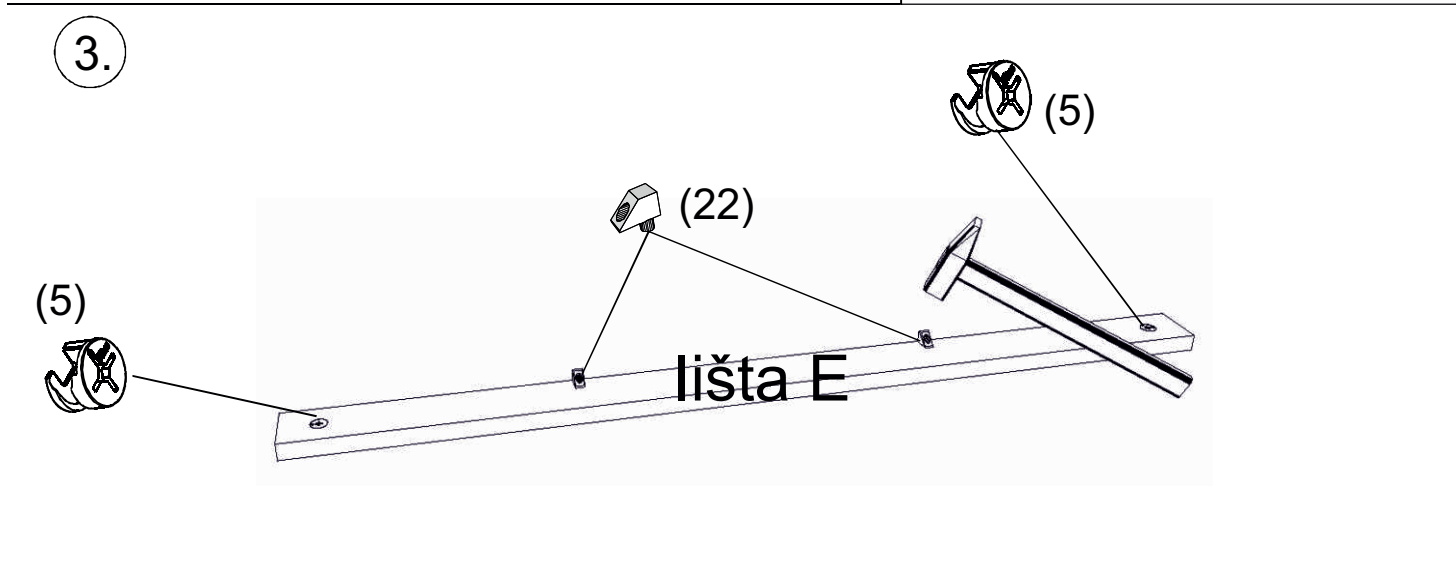

avaks
nábytok

REA AMY

22/90

	900
	545
	600

1/1

1 	3 	5 	6 	9 	11 	12 							
kolík 8x35	13ks	tiahlo	18ks	excenter	18ks	krytka	18ks	skrutka zh 4x16	6ks	klíнец 1,2x25	15ks	euroskrutka 6,3x11	4ks
19 	20 	21 	22 	23 	25 	26 							
konfirmát 7x50	7ks	výs. kolieskový 350 mm	1pár	skrutka zh 4x25	2ks	Pd8	2ks	doraz nalepovací	2ks	skrutka zh 3x20	2ks	sedlárska podložka	2ks
27 													
klizák	4ks												