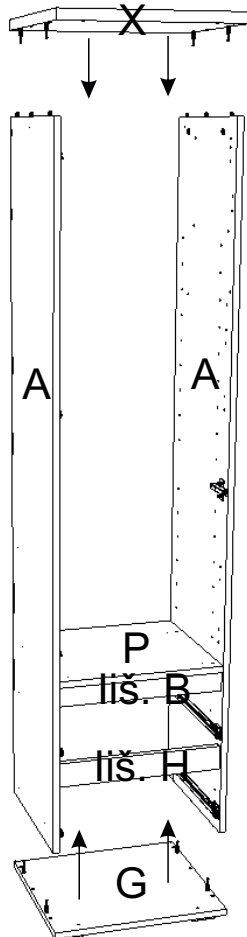

avaks
nábytok

REA AMY 21

	450
	1800
	400

1/1

1 	3 	5 	6 	7 	8 	9 							
kolík 8x35	20ks	tiahlo	22ks	excenter	22ks	krytka	22ks	záves naložený	3ks	podložka závesu	3ks	skrutka zh 4x16	18ks
10 	11 	12 	17 	18 	19 	20 							
klzák Herman	4ks	klíнец 1,2x25	60ks	euroskrutka 6,3x11	10ks	podperka na sklo 5x5	12ks	skrutka zh 5x25	9ks	konfirmát 7x50	8ks	výs. kolieskovy 350 mm	2páry
21 	22 	23 	27 	27 	28 								
skrutka zh 4x25	1ks	Pd8	1ks	doraz nalepovací	4ks	TIP ON 50mm	1ks	křížové puzdro	1ks	bezpečnostný uholník	1ks		

3.

4.

5.

6.

7.

8.

9.

10.