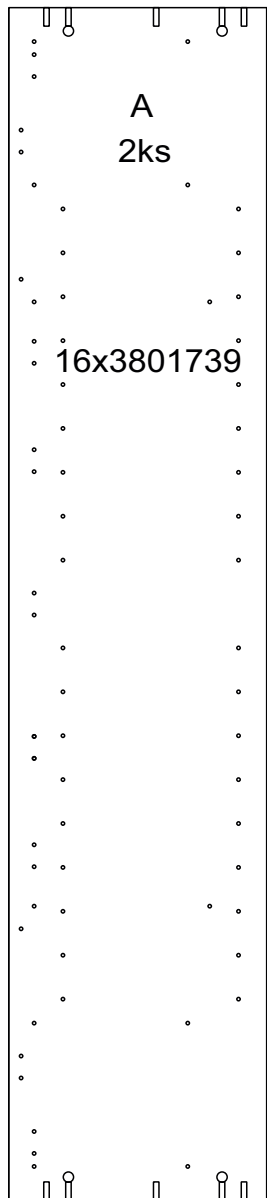

avaks
nábytok

REA AMY 21

	450
	1800
	400

1/1

1 	3 	5 	6 	7 	8 	9 							
kolík 8x35	20ks	tiahlo	22ks	excenter	22ks	krytka	22ks	záves naložený	3ks	podložka závesu	3ks	skrutka zh 4x16	18ks
10 	11 	12 	17 	18 	19 	20 							
klzák Herman	4ks	klíнец 1,2x25	60ks	euroskrutka 6,3x11	10ks	podperka na sklo 5x5	12ks	skrutka zh 5x25	9ks	konfirmát 7x50	8ks	výs. kolieskovy 350 mm	2páry
21 	22 	23 	27 	27 	28 								
skrutka zh 4x25	1ks	Pd8	1ks	doraz nalepovací	4ks	TIP ON 50mm	1ks	křížové puzdro	1ks	bezpečnostný uholník	1ks		

3.

4.

5.

6.

7.

8.

9.

10.

11.

12.

13.