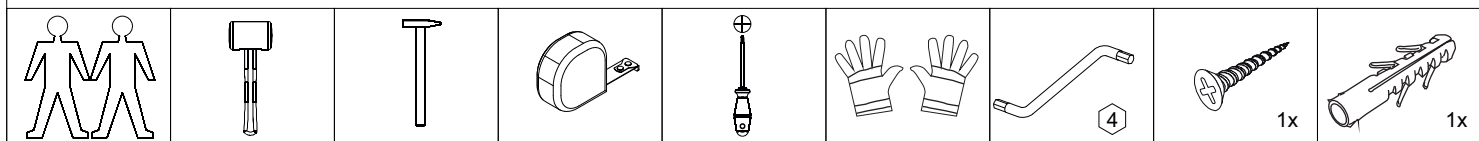

avaks
nábytok

REA AMY 21

	450
	1800
	400

1/1

1 	3 	5 	6 	7 	8 	9 							
kolík 8x35	20ks	tiahlo	22ks	excenter	22ks	krytka	22ks	záves naložený	3ks	podložka závesu	3ks	skrutka zh 4x16	18ks
10 	11 	12 	17 	18 	19 	20 							
klzák Herman	4ks	klíнец 1,2x25	60ks	euroskrutka 6,3x11	10ks	podperka na sklo 5x5	12ks	skrutka zh 5x25	9ks	konfirmát 7x50	8ks	výs. kolieskovy 350 mm	2páry
21 	22 	23 	27 	27 	28 								
skrutka zh 4x25	1ks	Pd8	1ks	doraz nalepovací	4ks	TIP ON 50mm	1ks	křížové puzdro	1ks	bezpečnostný uholník	1ks		