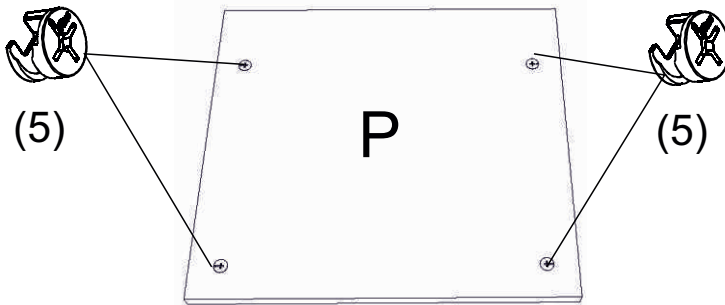

avaks
nábytok

REA AMY 21

	450
	1800
	400

1/1

1 	3 	5 	6 	7 	8 	9 							
kolík 8x35	20ks	tiahlo	22ks	excenter	22ks	krytka	22ks	záves naložený	3ks	podložka závesu	3ks	skrutka zh 4x16	18ks
10 	11 	12 	17 	18 	19 	20 							
klzák Herman	4ks	klíнец 1,2x25	60ks	euroskrutka 6,3x11	10ks	podperka na sklo 5x5	12ks	skrutka zh 5x25	9ks	konfirmát 7x50	8ks	výs. kolieskovy 350 mm	2páry
21 	22 	23 	27 	27 	28 								
skrutka zh 4x25	1ks	Pd8	1ks	doraz nalepovací	4ks	TIP ON 50mm	1ks	křížové puzdro	1ks	bezpečnostný uholník	1ks		

3.

4.

5.

6.

7.

8.

9.

10.