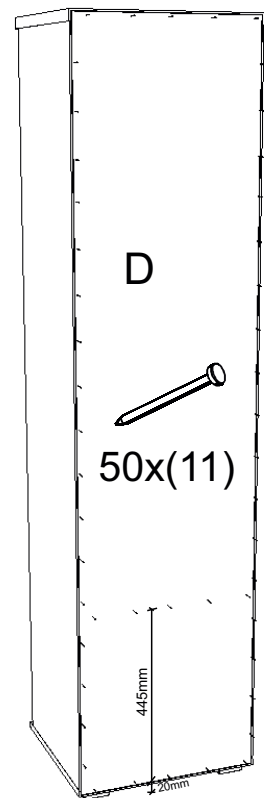

avaks
nábytok

REA AMY 21

	450
	1800
	400

1/1

1 	3 	5 	6 	7 	8 	9 							
kolík 8x35	20ks	tiahlo	22ks	excenter	22ks	krytka	22ks	záves naložený	3ks	podložka závesu	3ks	skrutka zh 4x16	18ks
10 	11 	12 	17 	18 	19 	20 							
klzák Herman	4ks	klíнец 1,2x25	60ks	euroskrutka 6,3x11	10ks	podperka na sklo 5x5	12ks	skrutka zh 5x25	9ks	konfirmát 7x50	8ks	výs. kolieskovy 350 mm	2páry
21 	22 	23 	27 	27 	28 								
skrutka zh 4x25	1ks	Pd8	1ks	doraz nalepovací	4ks	TIP ON 50mm	1ks	křížové puzdro	1ks	bezpečnostný uholník	1ks		

3.

4.

5.

6.

7.

8.

9.

10.