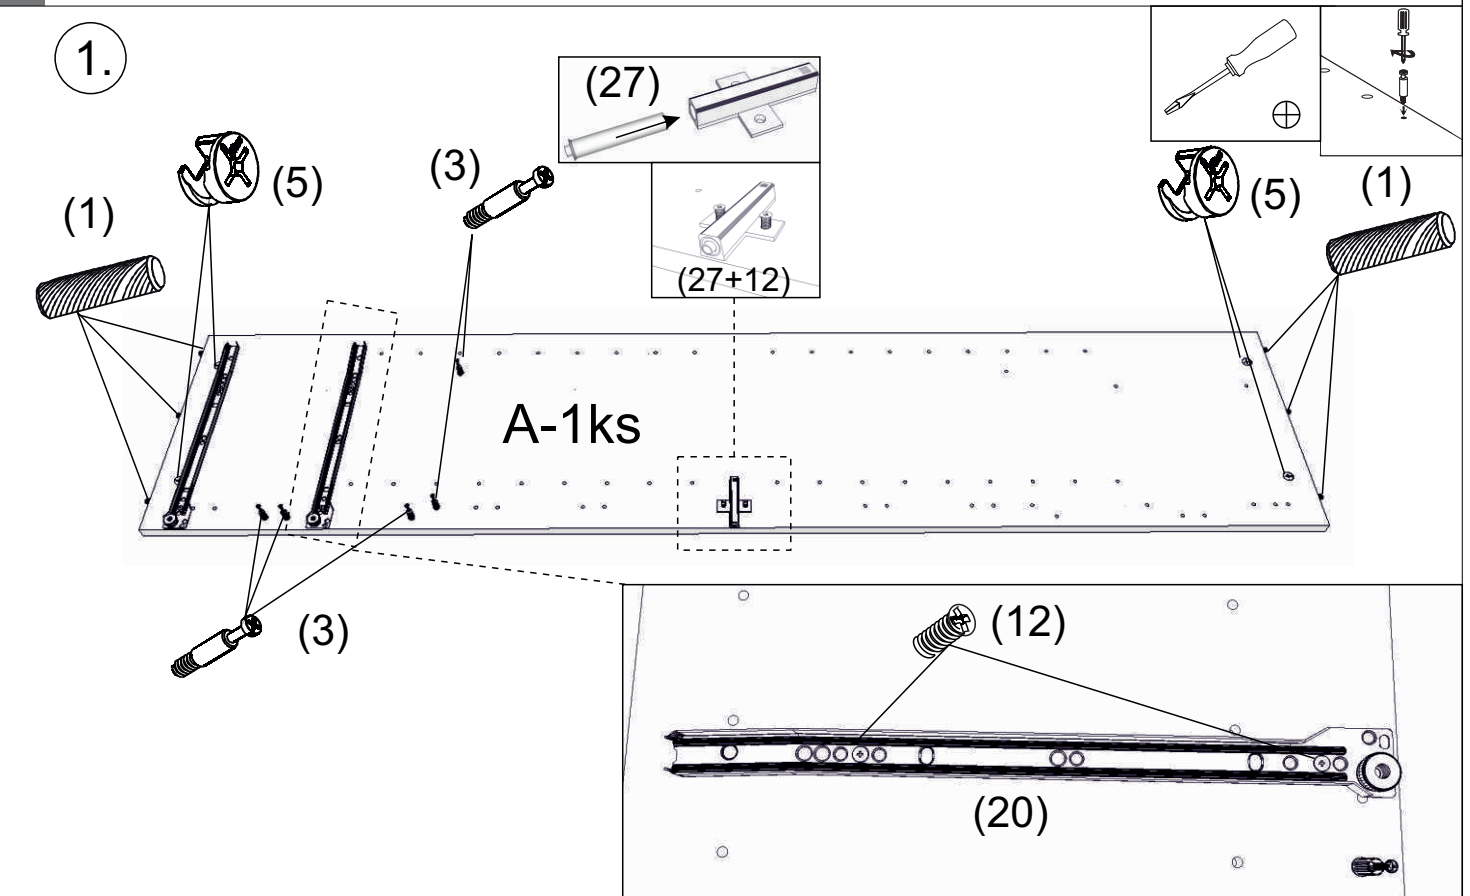

avaks
nábytok

REA AMY 21

	450
	1800
	400

1/1

1 	3 	5 	6 	7 	8 	9 							
kolík 8x35	20ks	tiahlo	22ks	excenter	22ks	krytka	22ks	záves naložený	3ks	podložka závesu	3ks	skrutka zh 4x16	18ks
10 	11 	12 	17 	18 	19 	20 							
klzák Herman	4ks	klíнец 1,2x25	60ks	euroskrutka 6,3x11	10ks	podperka na sklo 5x5	12ks	skrutka zh 5x25	9ks	konfirmát 7x50	8ks	výs. kolieskovy 350 mm	2páry
21 	22 	23 	27 	27 	28 								
skrutka zh 4x25	1ks	Pd8	1ks	doraz nalepovací	4ks	TIP ON 50mm	1ks	křížové puzdro	1ks	bezpečnostný uholník	1ks		

3.

4.

5.

6.

7.

8.

9.

10.