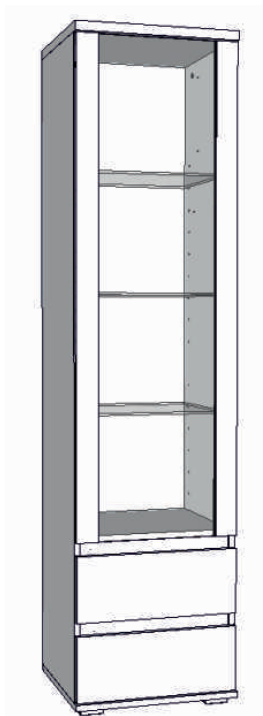

avaks
nábytok

REA AMY 21

	450
	1800
	400

1/1

1 	3 	5 	6 	7 	8 	9 							
kolík 8x35	20ks	tiahlo	22ks	excenter	22ks	krytka	22ks	záves naložený	3ks	podložka závesu	3ks	skrutka zh 4x16	18ks
10 	11 	12 	17 	18 	19 	20 							
klzák Herman	4ks	klíнец 1,2x25	60ks	euroskrutka 6,3x11	10ks	podperka na sklo 5x5	12ks	skrutka zh 5x25	9ks	konfirmát 7x50	8ks	výs. kolieskovy 350 mm	2páry
21 	22 	23 	27 	27 	28 								
skrutka zh 4x25	1ks	Pd8	1ks	doraz nalepovací	4ks	TIP ON 50mm	1ks	křížové puzdro	1ks	bezpečnostný uholník	1ks		

3.

4.

5.

6.

7.

8.

9.

10.