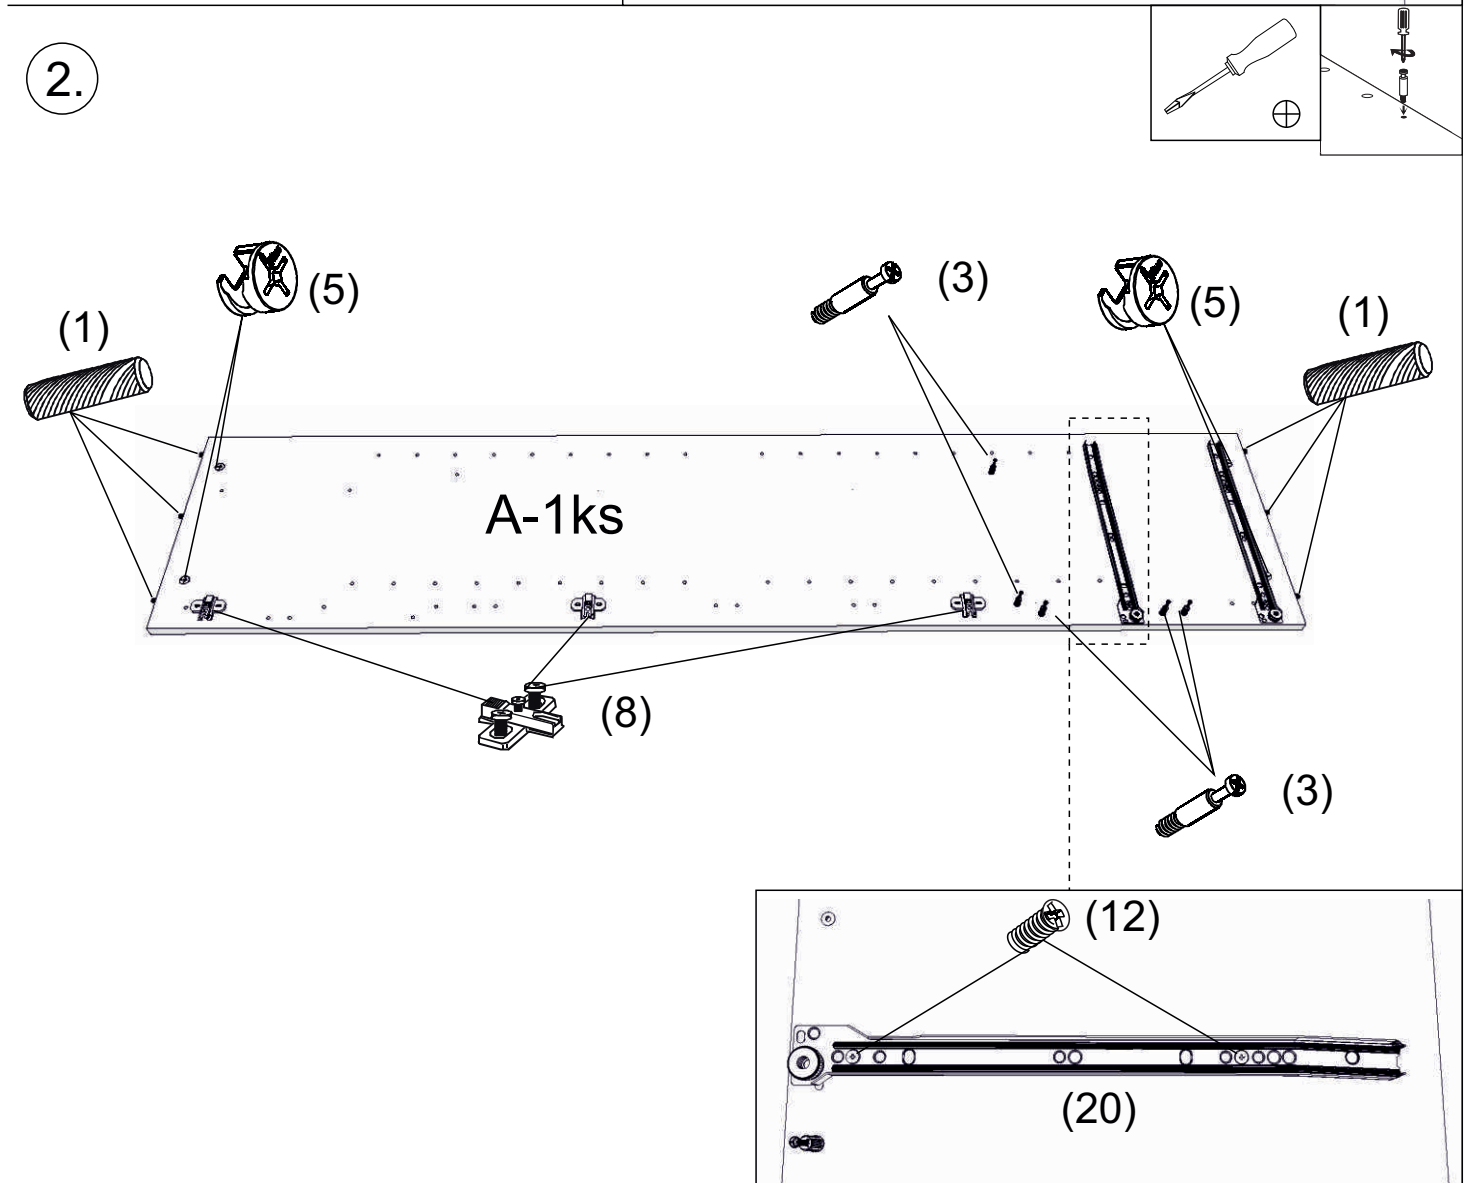

avaks
nábytok

REA AMY 21

	450
	1800
	400

1/1

1 	3 	5 	6 	7 	8 	9 							
kolík 8x35	20ks	tiahlo	22ks	excenter	22ks	krytka	22ks	záves naložený	3ks	podložka závesu	3ks	skrutka zh 4x16	18ks
10 	11 	12 	17 	18 	19 	20 							
klzák Herman	4ks	klíнец 1,2x25	60ks	euroskrutka 6,3x11	10ks	podperka na sklo 5x5	12ks	skrutka zh 5x25	9ks	konfirmát 7x50	8ks	výs. kolieskovy 350 mm	2páry
21 	22 	23 	27 	27 	28 								
skrutka zh 4x25	1ks	Pd8	1ks	doraz nalepovací	4ks	TIP ON 50mm	1ks	křížové puzdro	1ks	bezpečnostný uholník	1ks		

3.

4.

5.

6.

7.

8.

9.

10.