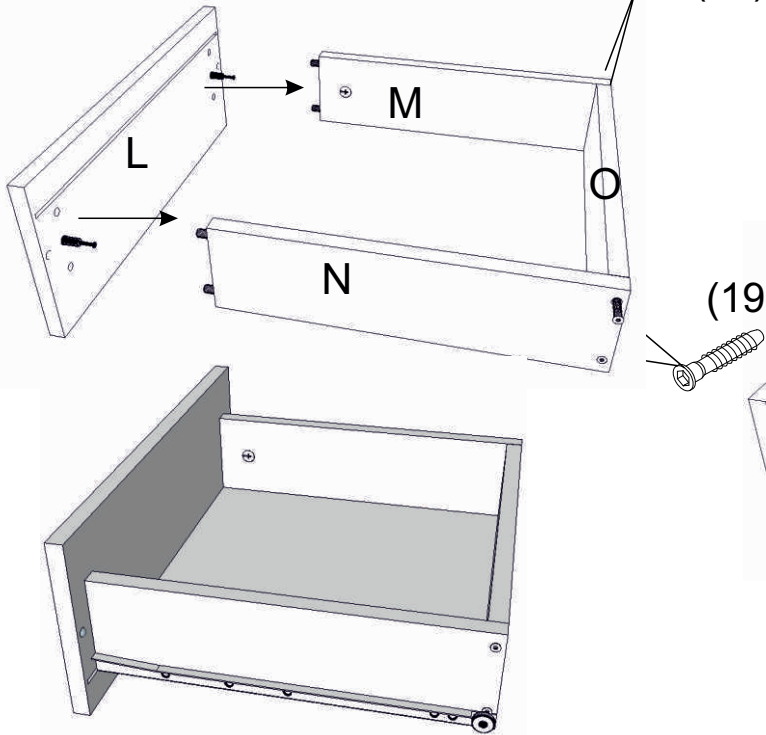

avaks
nábytok

REA AMY 21

	450
	1800
	400

1/1

1 	3 	5 	6 	7 	8 	9 							
kolík 8x35	20ks	tiahlo	22ks	excenter	22ks	krytka	22ks	záves naložený	3ks	podložka závesu	3ks	skrutka zh 4x16	18ks
10 	11 	12 	17 	18 	19 	20 							
klzák Herman	4ks	klíнец 1,2x25	60ks	euroskrutka 6,3x11	10ks	podperka na sklo 5x5	12ks	skrutka zh 5x25	9ks	konfirmát 7x50	8ks	výs. kolieskovy 350 mm	2páry
21 	22 	23 	27 	27 	28 								
skrutka zh 4x25	1ks	Pd8	1ks	doraz nalepovací	4ks	TIP ON 50mm	1ks	křížové puzdro	1ks	bezpečnostný uholník	1ks		

3.

4.

5.

6.

7.

8.

9.

10.