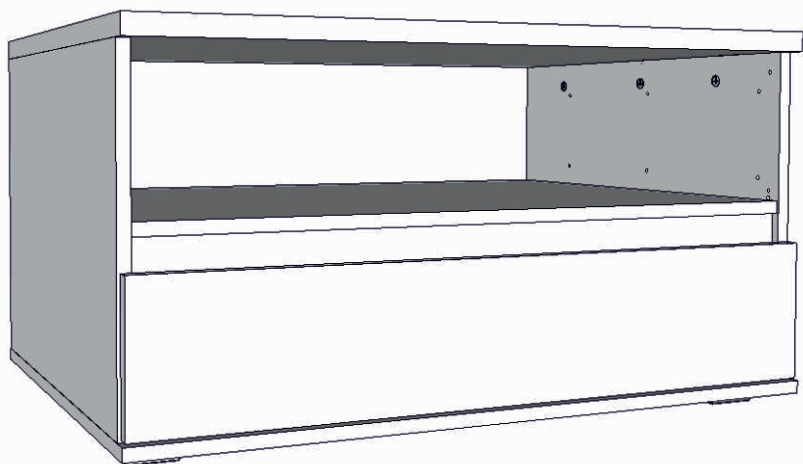

# REA AMY 20

	900
	480
	600

1/1

<b>1</b> 	<b>3</b> 	<b>5</b> 	<b>6</b> 	<b>9</b> 	<b>10</b> 	<b>11</b> 							
kolík 8x35	16ks	tiahlo	20ks	excenter	20ks	krytka	20ks	skrutka zh 4x16	8ks	kĺzák Herman	4ks	klinec 1,2x25	40ks