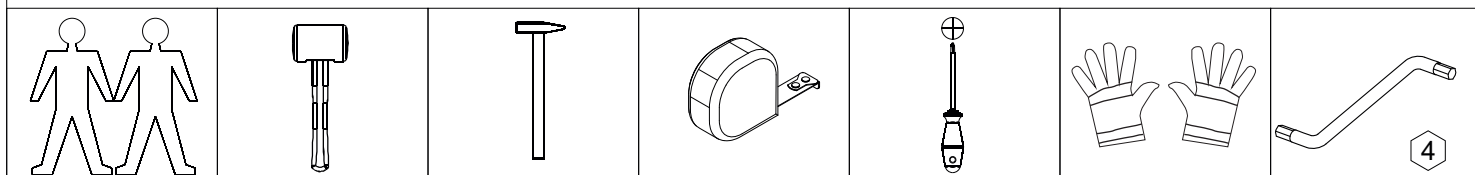

1/1

1 	3 	5 	6 	9 	10 	11 							
kolík 8x35	16ks	tiahlo	20ks	excenter	20ks	krytka	20ks	skrutka zh 4x16	8ks	kĺzák Herman	4ks	klinec 1,2x25	40ks

12 	18 	19 	20 	21 	22 	23 							
euroskrutka 6,3x11	6ks	skrutka zh 5x25	8ks	konfirmát 7x50	4ks	výs. kolieskovy 350 mm	1pár	skrutka zh 4x25	2ks	Pd8	2ks	doraz nalepovací	2ks

25 	26 		
skrutka zh 3x20	2ks	sedlárska podložka	2ks