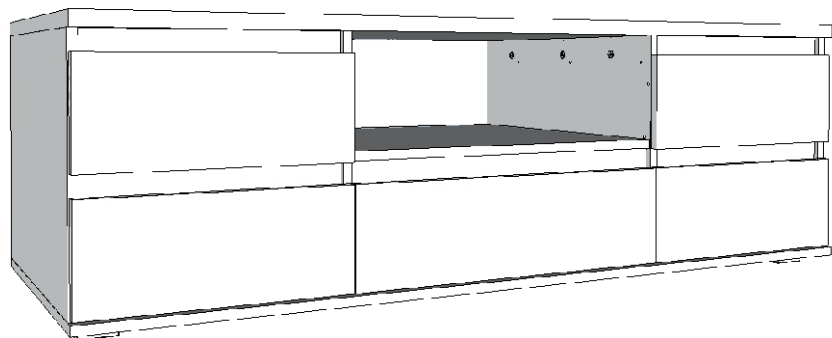

avaks
nábytok

REA AMY

19

	1500
	480
	600

1/1

1 	3 	5 	6 	9 	10 	11 							
kolík 8x35	44ks	tiahlo	52ks	excenter	52ks	krytka	52ks	skrutka zh 4x16	40ks	kľazák Herman	6ks	klinec 1,2x25	80ks

12 	18 	19 	20 	21 	22 	24 							
euroskrutka 6,3x11	30ks	skrutka zh 5x25	12ks	konfirmát 7x50	20ks	výs. kolieskový 350 mm	5 párov	skrutka zh 4x25	3ks	Pd8	3ks	doraz	2ks

2ks 16x50x414

16x90x500

16x90x500

2ks 16x60x414

16x174x440

16x174x605

1ks 16x50x604

16x90x356

16x90x546

4.

 (10+18)

5.

7.

8.

9.

10.