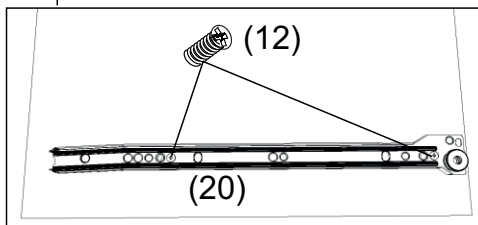

avaks
nábytok

REA AMY

18

	1310
	900
	400

1/1

1 	3 	4 	5 	6 	9 	10 							
kolík 8x35	24ks	tiahlo	46ks	tiahlo obojsstranné	6ks	excenter	58ks	krytka	58ks	skrutka zh 4x16	36ks	kľazák Herman	6ks
11 	12 	18 	19 	20 	21 	22 							
klinec 1,2x25	65ks	euroskrutka 6,3x11	24ks	skrutka zh 5x25	12ks	konfirmát 7x50	36ks	výs. kolieskovy 350 mm	6párov	skrutka zh 4x25	3ks	Pd8	3ks
23 	25 	26 											
doraz nalepovací	12ks	skrutka zh 3x20	4ks	sedlárska podložka	4ks								

3ks 16x50x414

3ks 16x60x414

4.

 (10+18)

5.

8.

9.

zudrehan / zatiahnuf