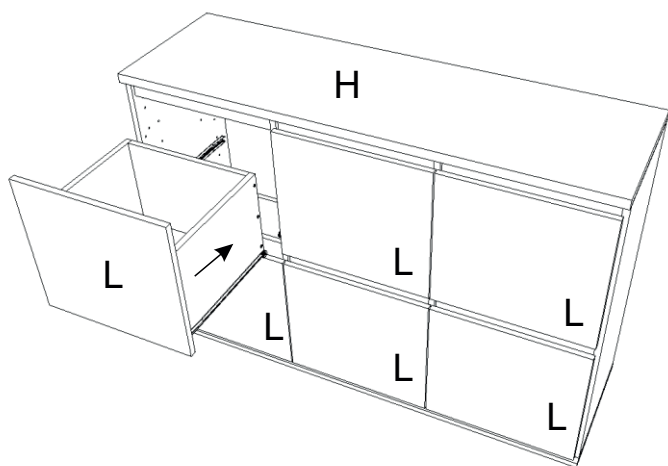

9.

zudrehan / zatiahnuf

10.

11.

12.