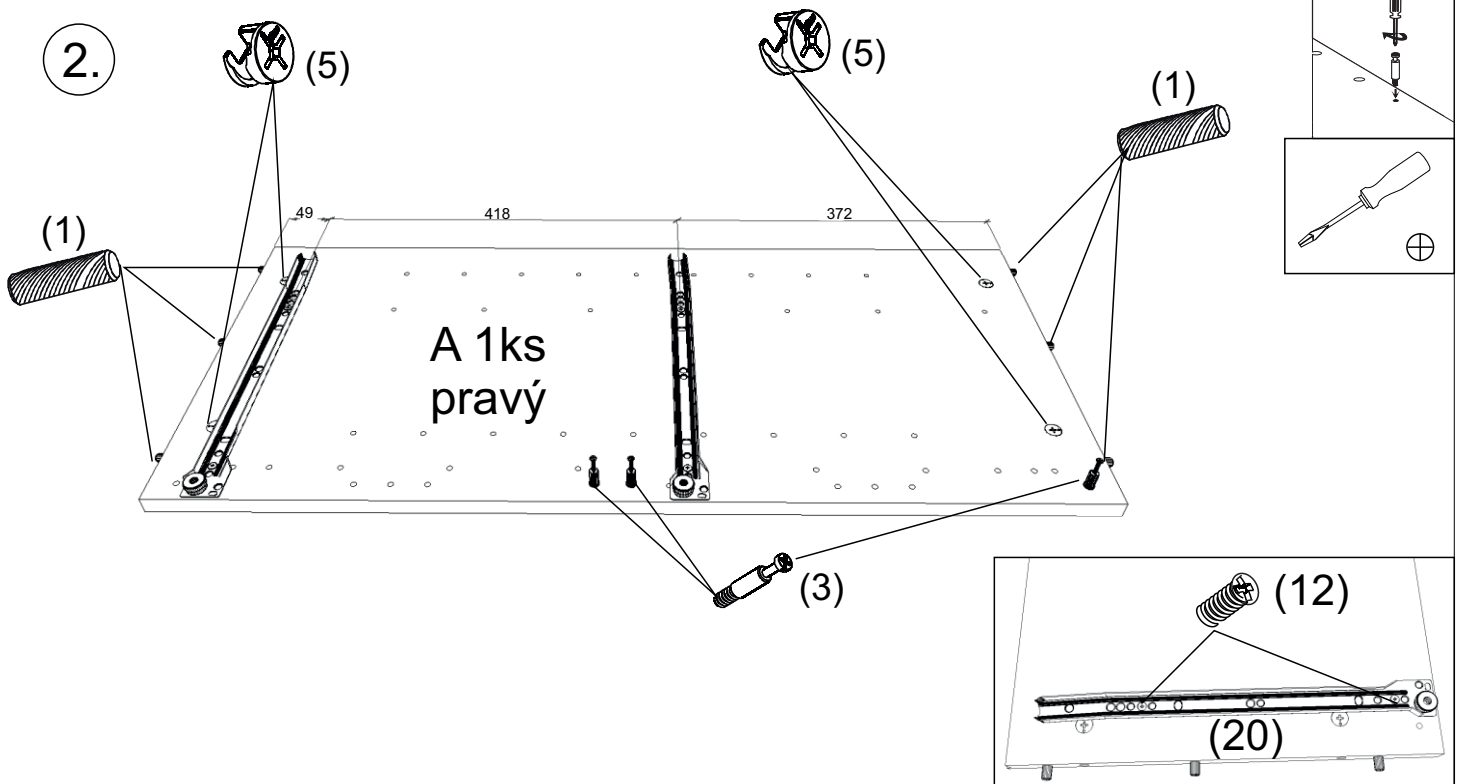

avaks
nábytok

REA AMY

18

	1310
	900
	400

1/1

1 	3 	4 	5 	6 	9 	10 							
kolík 8x35	24ks	tiahlo	46ks	tiahlo obojsstranné	6ks	excenter	58ks	krytka	58ks	skrutka zh 4x16	36ks	kľazák Herman	6ks
11 	12 	18 	19 	20 	21 	22 							
klinec 1,2x25	65ks	euroskrutka 6,3x11	24ks	skrutka zh 5x25	12ks	konfirmát 7x50	36ks	výs. kolieskovy 350 mm	6párov	skrutka zh 4x25	3ks	Pd8	3ks
23 	25 	26 											
doraz nalepovací	12ks	skrutka zh 3x20	4ks	sedlárska podložka	4ks								

3ks 16x50x414

3ks 16x60x414

4.

 (10+18)

5.

8.

9.

zudrehan / zatiahnuf