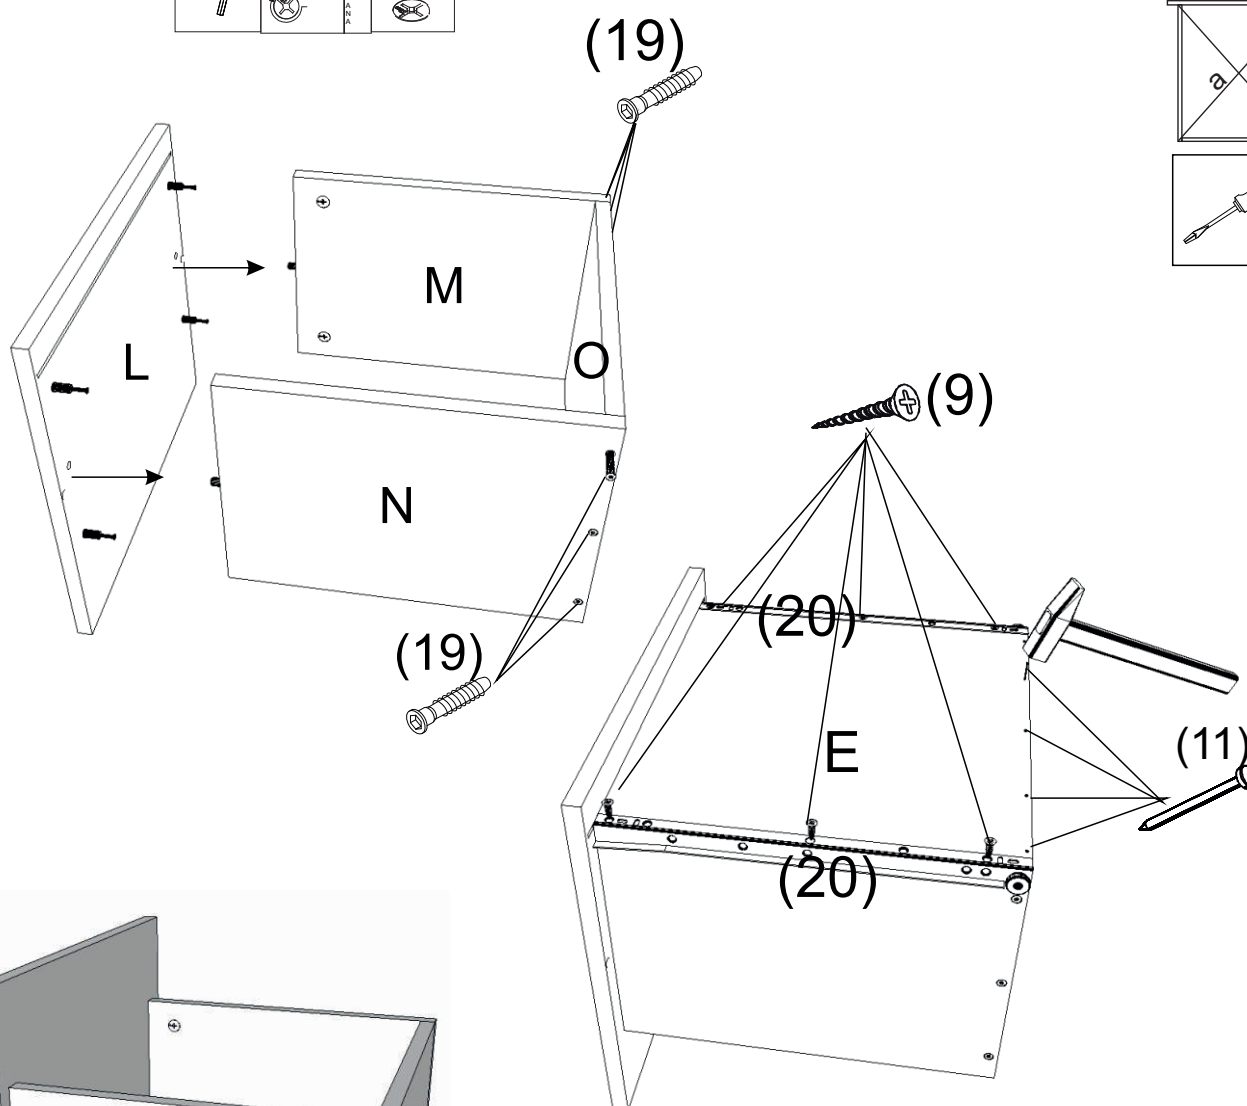

avaks
nábytok

REA AMY

18

	1310
	900
	400

1/1

1 	3 	4 	5 	6 	9 	10 							
kolík 8x35	24ks	tiahlo	46ks	tiahlo obojsstranné	6ks	excenter	58ks	krytka	58ks	skrutka zh 4x16	36ks	kľazák Herman	6ks
11 	12 	18 	19 	20 	21 	22 							
klinec 1,2x25	65ks	euroskrutka 6,3x11	24ks	skrutka zh 5x25	12ks	konfirmát 7x50	36ks	výs. kolieskovy 350 mm	6párov	skrutka zh 4x25	3ks	Pd8	3ks
23 	25 	26 											
doraz nalepovací	12ks	skrutka zh 3x20	4ks	sedlárska podložka	4ks								

3ks 16x50x414

3ks 16x60x414

4.

 (10+18)

5.

8.

9.

zudrehan / zatiahnuf

10.

11.

12.