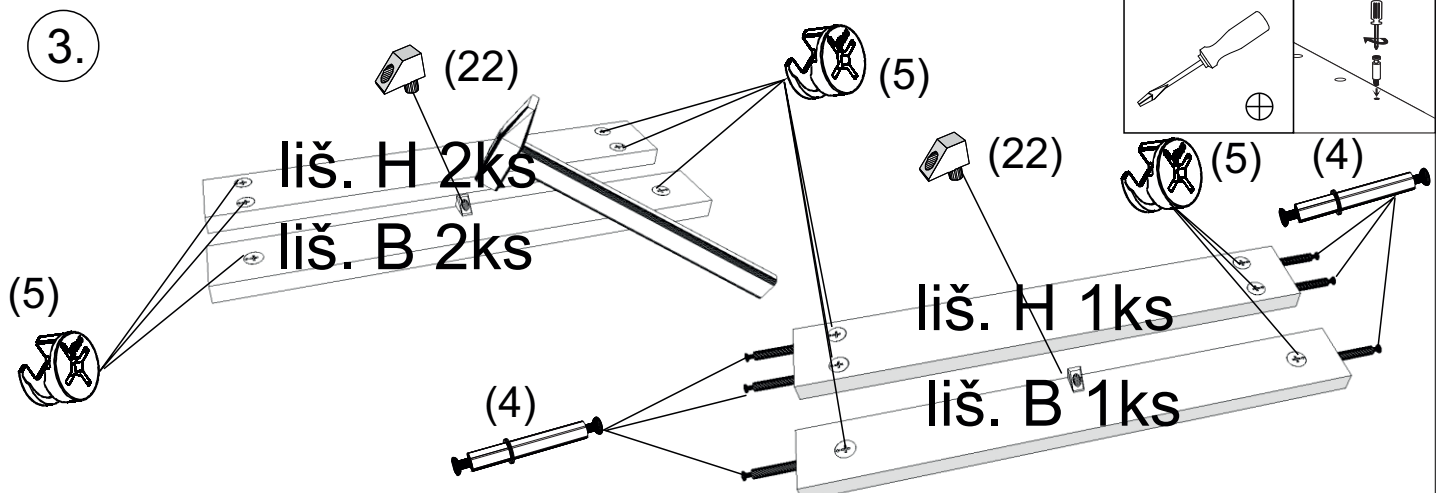

avaks
nábytok

REA AMY

18

	1310
	900
	400

1/1

1 	3 	4 	5 	6 	9 	10 							
kolík 8x35	24ks	tiahlo	46ks	tiahlo obojsstranné	6ks	excenter	58ks	krytka	58ks	skrutka zh 4x16	36ks	kľazák Herman	6ks
11 	12 	18 	19 	20 	21 	22 							
klinec 1,2x25	65ks	euroskrutka 6,3x11	24ks	skrutka zh 5x25	12ks	konfirmát 7x50	36ks	výs. kolieskovy 350 mm	6párov	skrutka zh 4x25	3ks	Pd8	3ks
23 	25 	26 											
doraz nalepovací	12ks	skrutka zh 3x20	4ks	sedlárska podložka	4ks								

3ks 16x50x414

3ks 16x60x414

4.

 (10+18)

5.

8.

9.

zudrehan / zatiahnuf