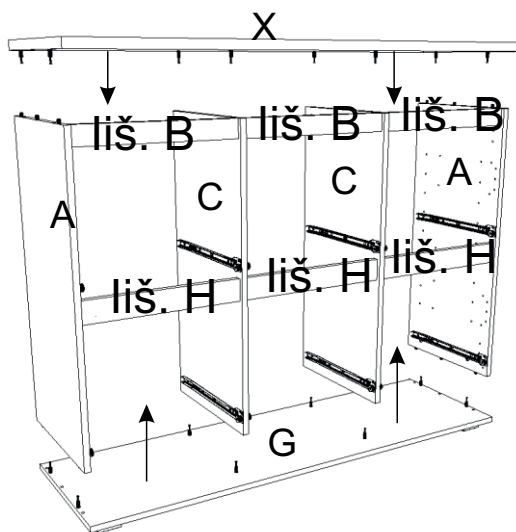

avaks
nábytok

REA AMY

18

	1310
	900
	400

1/1

1 	3 	4 	5 	6 	9 	10 							
kolík 8x35	24ks	tiahlo	46ks	tiahlo obojsstranné	6ks	excenter	58ks	krytka	58ks	skrutka zh 4x16	36ks	kľazák Herman	6ks
11 	12 	18 	19 	20 	21 	22 							
klinec 1,2x25	65ks	euroskrutka 6,3x11	24ks	skrutka zh 5x25	12ks	konfirmát 7x50	36ks	výs. kolieskovy 350 mm	6párov	skrutka zh 4x25	3ks	Pd8	3ks
23 	25 	26 											
doraz nalepovací	12ks	skrutka zh 3x20	4ks	sedlárska podložka	4ks								

3ks 16x50x414

3ks 16x60x414

4.

 (10+18)

5.

8.

9.

zudrehan / zatiahnuf