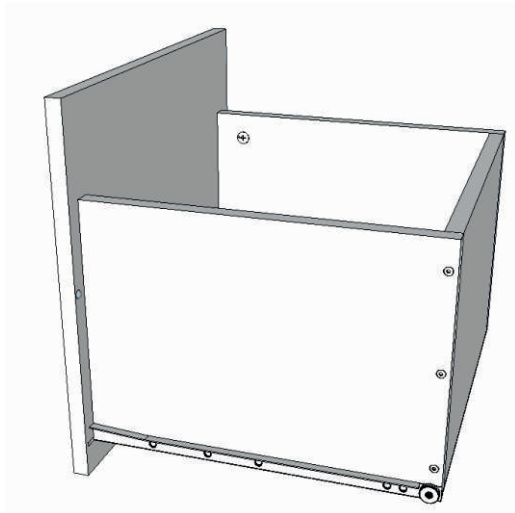

avaks
nábytok

REA AMY

18

	1310
	900
	400

1/1

1 	3 	4 	5 	6 	9 	10 							
kolík 8x35	24ks	tiahlo	46ks	tiahlo obojsstranné	6ks	excenter	58ks	krytka	58ks	skrutka zh 4x16	36ks	kľazák Herman	6ks
11 	12 	18 	19 	20 	21 	22 							
klinec 1,2x25	65ks	euroskrutka 6,3x11	24ks	skrutka zh 5x25	12ks	konfirmát 7x50	36ks	výs. kolieskovy 350 mm	6párov	skrutka zh 4x25	3ks	Pd8	3ks
23 	25 	26 											
doraz nalepovací	12ks	skrutka zh 3x20	4ks	sedlárska podložka	4ks								

3ks 16x50x414

3ks 16x60x414

4.

 (10+18)

5.

8.

9.

zudrehan / zatiahnuf