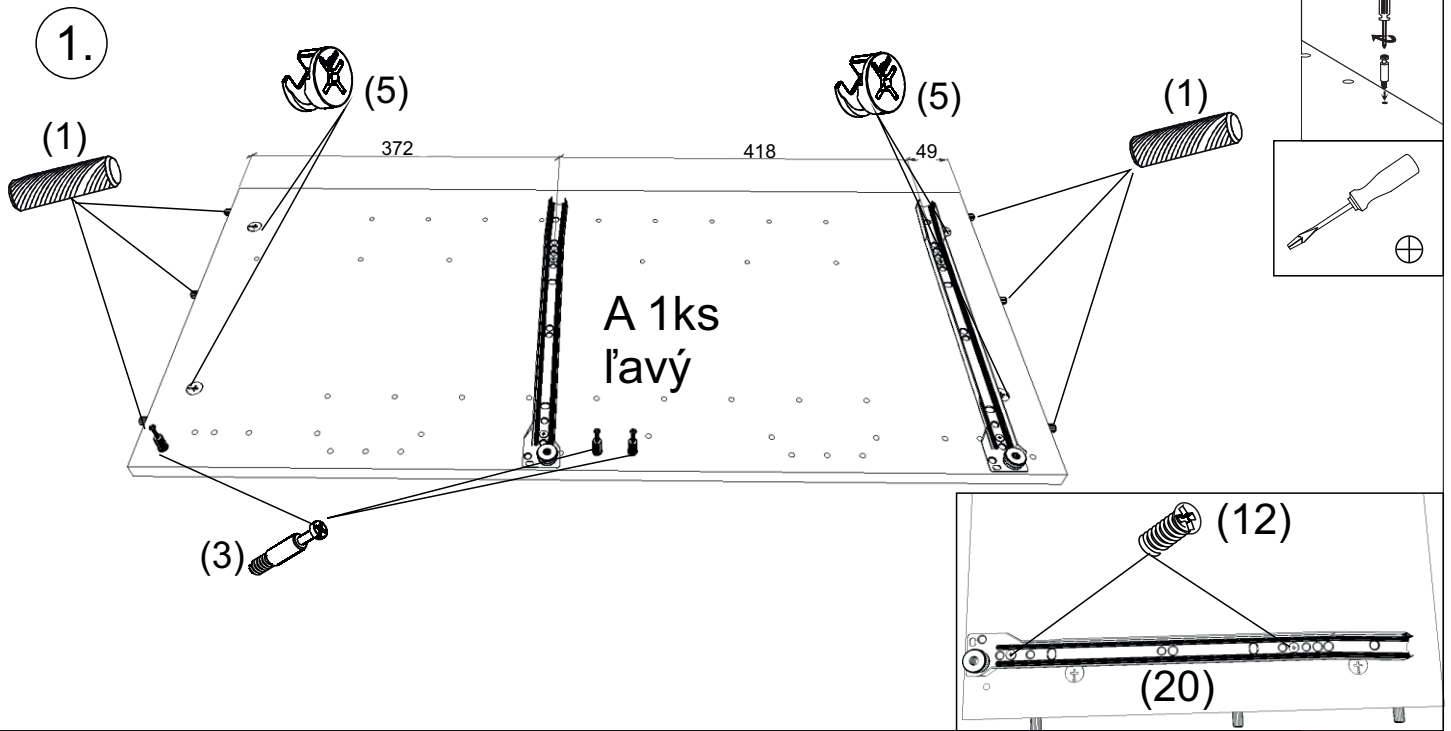

avaks
nábytok

REA AMY

18

	1310
	900
	400

1/1

1 	3 	4 	5 	6 	9 	10 							
kolík 8x35	24ks	tiahlo	46ks	tiahlo obojsstranné	6ks	excenter	58ks	krytka	58ks	skrutka zh 4x16	36ks	kľazák Herman	6ks
11 	12 	18 	19 	20 	21 	22 							
klinec 1,2x25	65ks	euroskrutka 6,3x11	24ks	skrutka zh 5x25	12ks	konfirmát 7x50	36ks	výs. kolieskovy 350 mm	6párov	skrutka zh 4x25	3ks	Pd8	3ks
23 	25 	26 											
doraz nalepovací	12ks	skrutka zh 3x20	4ks	sedlárska podložka	4ks								

3ks 16x50x414

3ks 16x60x414

4.

 (10+18)

5.

8.

9.

zudrehan / zatiahnuf