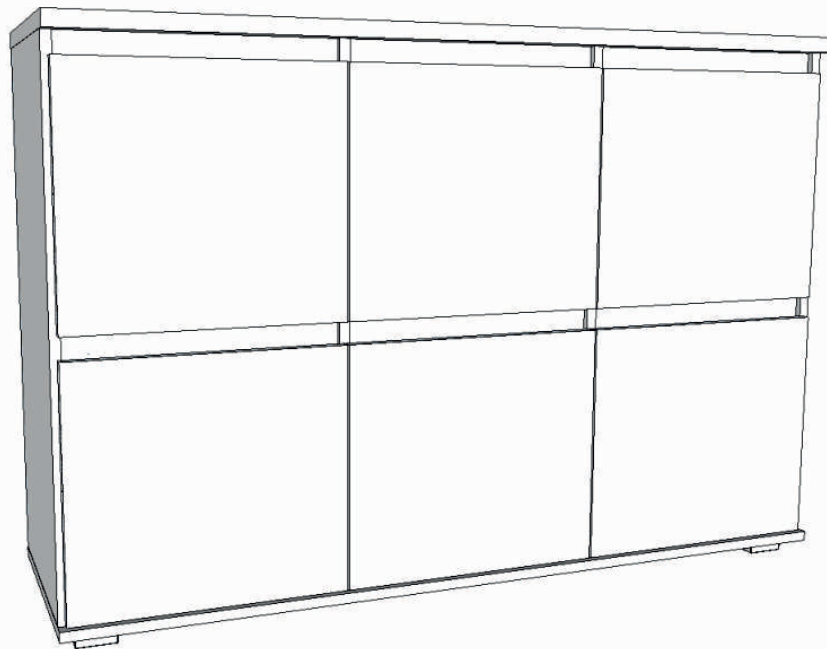

avaks
nábytok

REA AMY

18

	1310
	900
	400

1/1

1 	3 	4 	5 	6 	9 	10 							
kolík 8x35	24ks	tiahlo	46ks	tiahlo obojsstranné	6ks	excenter	58ks	krytka	58ks	skrutka zh 4x16	36ks	kľazák Herman	6ks
11 	12 	18 	19 	20 	21 	22 							
klinec 1,2x25	65ks	euroskrutka 6,3x11	24ks	skrutka zh 5x25	12ks	konfirmát 7x50	36ks	výs. kolieskovy 350 mm	6párov	skrutka zh 4x25	3ks	Pd8	3ks
23 	25 	26 											
doraz nalepovací	12ks	skrutka zh 3x20	4ks	sedlárska podložka	4ks								

3ks 16x50x414

3ks 16x60x414

4.

 (10+18)

5.

8.

9.

zudrehan / zatiahnuf