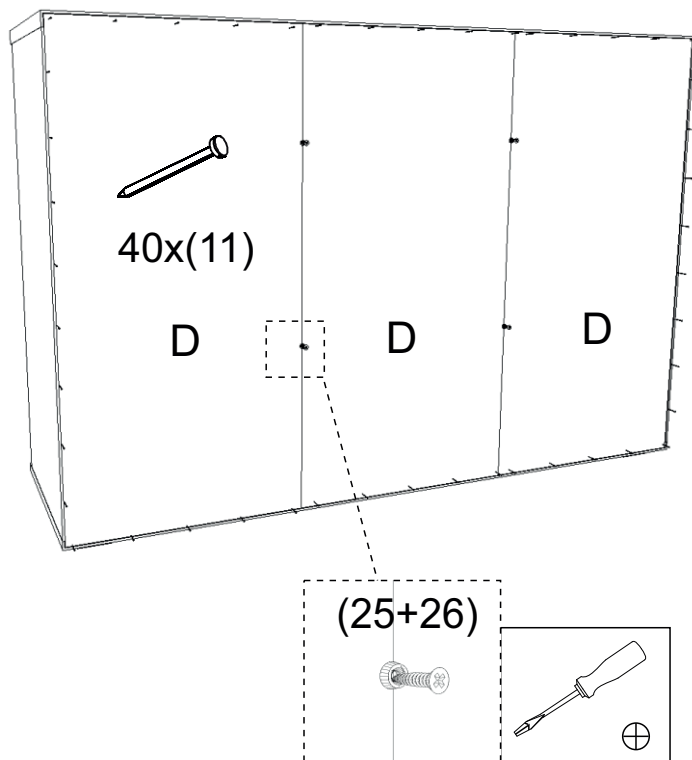

avaks
nábytok

REA AMY

18

	1310
	900
	400

1/1

1 	3 	4 	5 	6 	9 	10 							
kolík 8x35	24ks	tiahlo	46ks	tiahlo obojsstranné	6ks	excenter	58ks	krytka	58ks	skrutka zh 4x16	36ks	kľazák Herman	6ks
11 	12 	18 	19 	20 	21 	22 							
klinec 1,2x25	65ks	euroskrutka 6,3x11	24ks	skrutka zh 5x25	12ks	konfirmát 7x50	36ks	výs. kolieskovy 350 mm	6párov	skrutka zh 4x25	3ks	Pd8	3ks
23 	25 	26 											
doraz nalepovací	12ks	skrutka zh 3x20	4ks	sedlárska podložka	4ks								

3ks 16x50x414

3ks 16x60x414

4.

 (10+18)

5.

8.

9.

zudrehan / zatiahnuf

10.

11.

12.