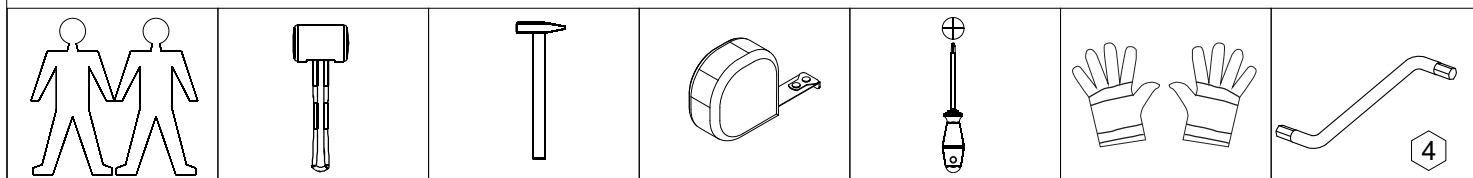

avaks
nábytok

REA AMY

18

	1310
	900
	400

1/1

1 	3 	4 	5 	6 	9 	10 							
kolík 8x35	24ks	tiahlo	46ks	tiahlo obojsstranné	6ks	excenter	58ks	krytka	58ks	skrutka zh 4x16	36ks	kľazák Herman	6ks
11 	12 	18 	19 	20 	21 	22 							
klinec 1,2x25	65ks	euroskrutka 6,3x11	24ks	skrutka zh 5x25	12ks	konfirmát 7x50	36ks	výs. kolieskovy 350 mm	6párov	skrutka zh 4x25	3ks	Pd8	3ks
23 	25 	26 											
doraz nalepovací	12ks	skrutka zh 3x20	4ks	sedlárska podložka	4ks								

3ks 16x50x414

3ks 16x60x414

4.

 (10+18)

5.

8.

9.

zudrehan / zatiahnuf