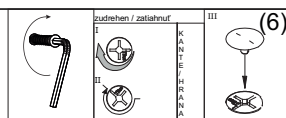

avaks
nábytok

REA AMY

18

	1310
	900
	400

1/1

1 	3 	4 	5 	6 	9 	10 							
kolík 8x35	24ks	tiahlo	46ks	tiahlo obojsstranné	6ks	excenter	58ks	krytka	58ks	skrutka zh 4x16	36ks	kľazák Herman	6ks
11 	12 	18 	19 	20 	21 	22 							
klinec 1,2x25	65ks	euroskrutka 6,3x11	24ks	skrutka zh 5x25	12ks	konfirmát 7x50	36ks	výs. kolieskovy 350 mm	6párov	skrutka zh 4x25	3ks	Pd8	3ks
23 	25 	26 											
doraz nalepovací	12ks	skrutka zh 3x20	4ks	sedlárska podložka	4ks								

3ks 16x50x414

3ks 16x60x414

4.

 (10+18)

5.

8.

9.

zudrehan / zatiahnuf