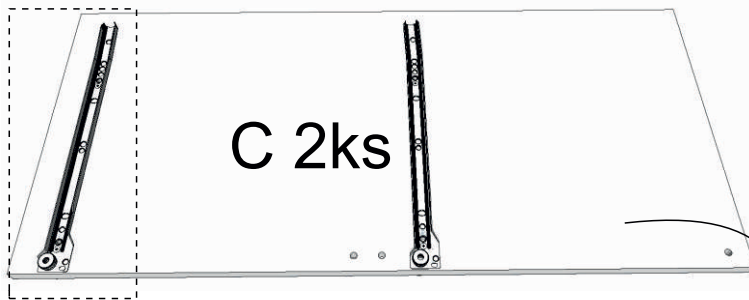

avaks
nábytok

REA AMY

18

	1310
	900
	400

1/1

1 	3 	4 	5 	6 	9 	10 							
kolík 8x35	24ks	tiahlo	46ks	tiahlo obojsstranné	6ks	excenter	58ks	krytka	58ks	skrutka zh 4x16	36ks	kľazák Herman	6ks
11 	12 	18 	19 	20 	21 	22 							
klinec 1,2x25	65ks	euroskrutka 6,3x11	24ks	skrutka zh 5x25	12ks	konfirmát 7x50	36ks	výs. kolieskovy 350 mm	6párov	skrutka zh 4x25	3ks	Pd8	3ks
23 	25 	26 											
doraz nalepovací	12ks	skrutka zh 3x20	4ks	sedlárska podložka	4ks								

3ks 16x50x414

3ks 16x60x414

4.

 (10+18)

5.

8.

9.

zudrehan / zatiahnuf