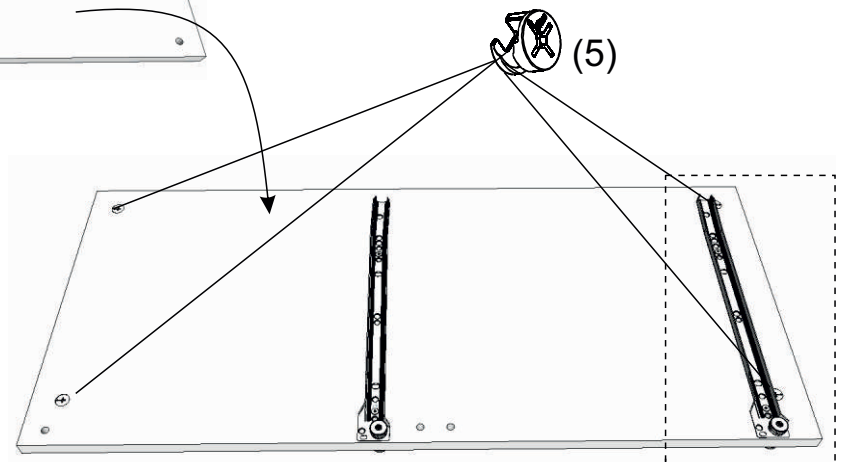

avaks
nábytok

REA AMY

18

	1310
	900
	400

1/1

1 	3 	4 	5 	6 	9 	10 							
kolík 8x35	24ks	tiahlo	46ks	tiahlo obojsstranné	6ks	excenter	58ks	krytka	58ks	skrutka zh 4x16	36ks	kľazák Herman	6ks
11 	12 	18 	19 	20 	21 	22 							
klinec 1,2x25	65ks	euroskrutka 6,3x11	24ks	skrutka zh 5x25	12ks	konfirmát 7x50	36ks	výs. kolieskovy 350 mm	6párov	skrutka zh 4x25	3ks	Pd8	3ks
23 	25 	26 											
doraz nalepovací	12ks	skrutka zh 3x20	4ks	sedlárska podložka	4ks								

3ks 16x50x414

3ks 16x60x414

4.

 (10+18)

5.

8.

9.

zudrehan / zatiahnuf