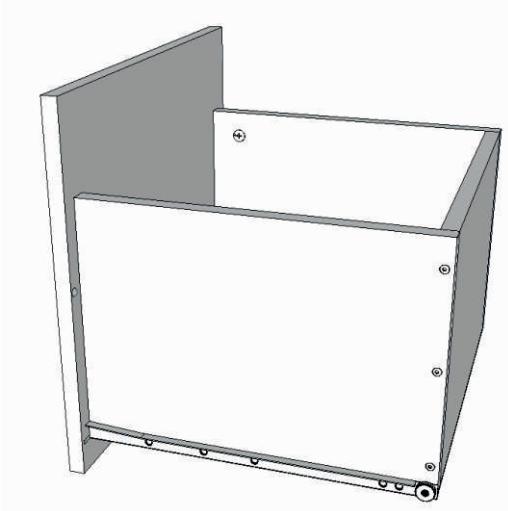

avaks
nábytok

REA AMY

17

	880
	900
	400

1/1

1 	3 	4 	5 	6 	9 	10 							
kolík 8x35	20ks	tiahlo	34ks	tiahlo obojsstranné	3ks	excenter	40ks	krytka	40ks	skrutka zh 4x16	24ks	kľazák Herman	5ks
11 	12 	18 	19 	20 	21 	22 							
klinec 1,2x25	50ks	euroskrutka 6,3x11	16ks	skrutka zh 5x25	10ks	konfirmát 7x50	24ks	výs. kolieskovy 350 mm	4páry	skrutka zh 4x25	2ks	Pd8	2ks
23 	25 	26 											
doraz nalepovací	8ks	skrutka zh 3x20	2ks	sedlárska podložka	2ks								

2ks 16x50x414

2ks 16x60x414

4.

 (10+18)

5.

8.

9.

10.