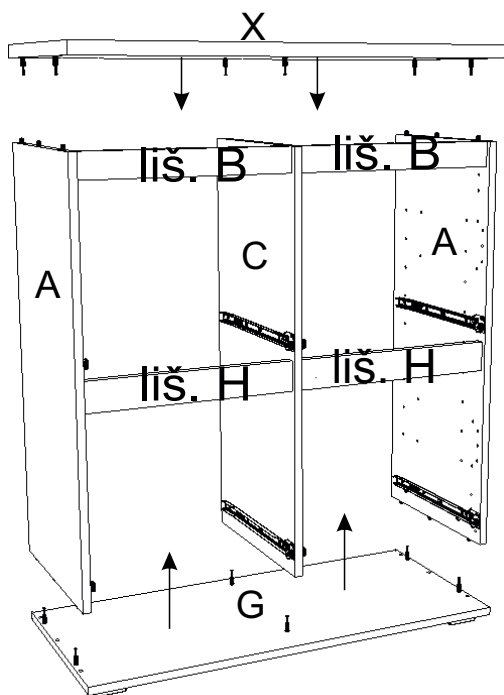

avaks
nábytok

REA AMY

17

	880
	900
	400

1/1

1 	3 	4 	5 	6 	9 	10 							
kolík 8x35	20ks	tiahlo	34ks	tiahlo obojsstranné	3ks	excenter	40ks	krytka	40ks	skrutka zh 4x16	24ks	kľazák Herman	5ks
11 	12 	18 	19 	20 	21 	22 							
klinec 1,2x25	50ks	euroskrutka 6,3x11	16ks	skrutka zh 5x25	10ks	konfirmát 7x50	24ks	výs. kolieskovy 350 mm	4páry	skrutka zh 4x25	2ks	Pd8	2ks
23 	25 	26 											
doraz nalepovací	8ks	skrutka zh 3x20	2ks	sedlárska podložka	2ks								

2ks 16x50x414

2ks 16x60x414

4.

 (10+18)

5.

8.

9.

10.

(25+26)

11.

12.