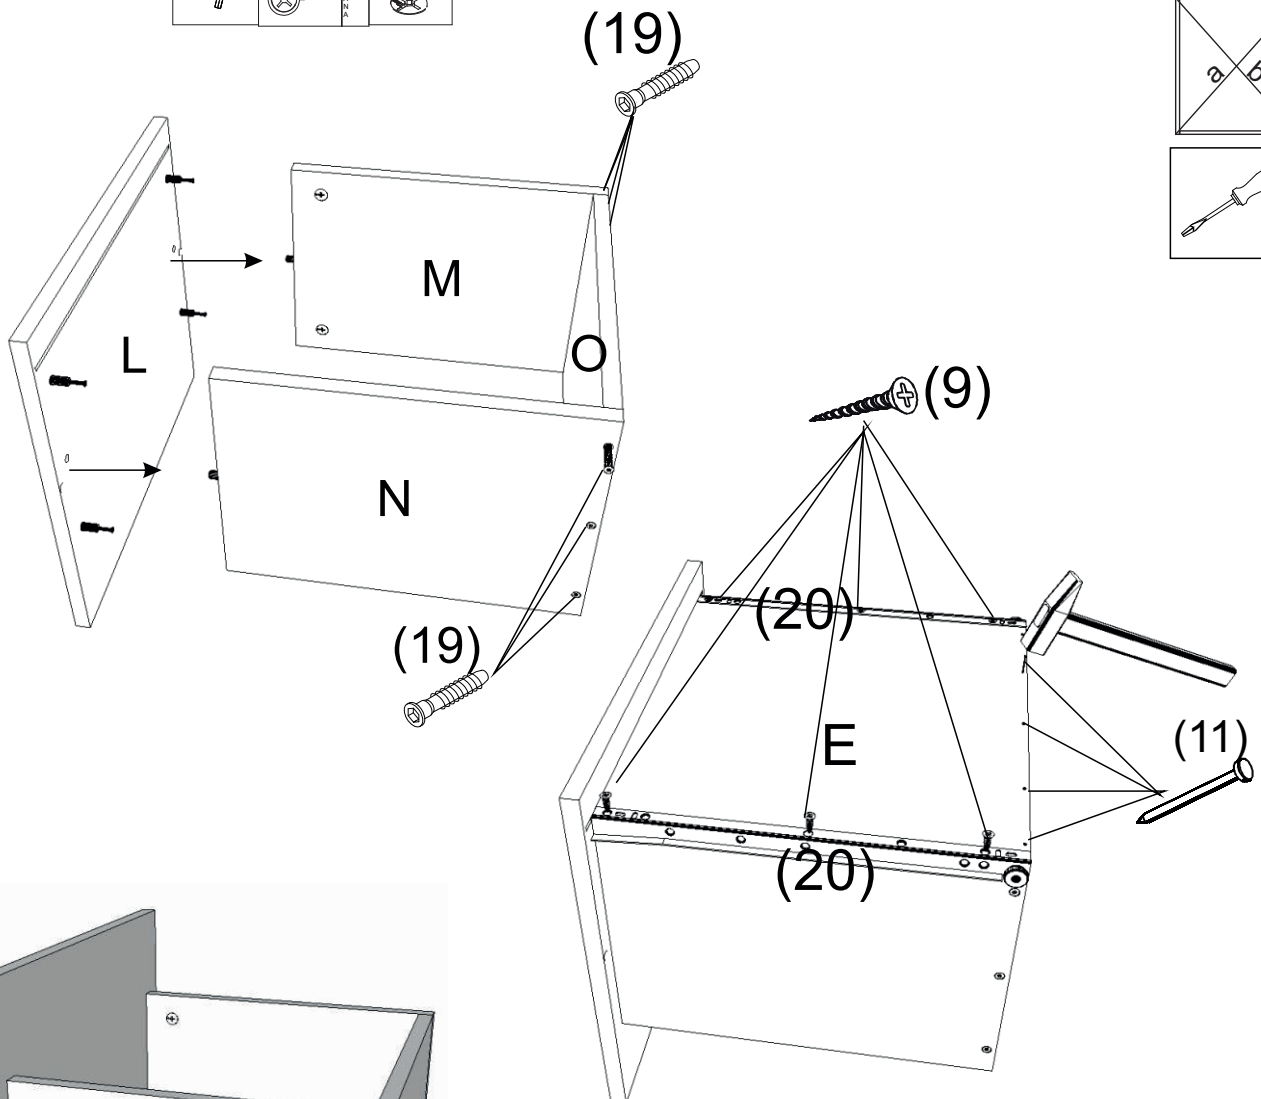

avaks
nábytok

REA AMY

17

	880
	900
	400

1/1

1 	3 	4 	5 	6 	9 	10 							
kolík 8x35	20ks	tiahlo	34ks	tiahlo obojsstranné	3ks	excenter	40ks	krytka	40ks	skrutka zh 4x16	24ks	kľazák Herman	5ks
11 	12 	18 	19 	20 	21 	22 							
klinec 1,2x25	50ks	euroskrutka 6,3x11	16ks	skrutka zh 5x25	10ks	konfirmát 7x50	24ks	výs. kolieskovy 350 mm	4páry	skrutka zh 4x25	2ks	Pd8	2ks
23 	25 	26 											
doraz nalepovací	8ks	skrutka zh 3x20	2ks	sedlárska podložka	2ks								

2ks 16x50x414

2ks 16x60x414

4.

 (10+18)

5.

8.

9.

10.

(25+26)

11.

12.