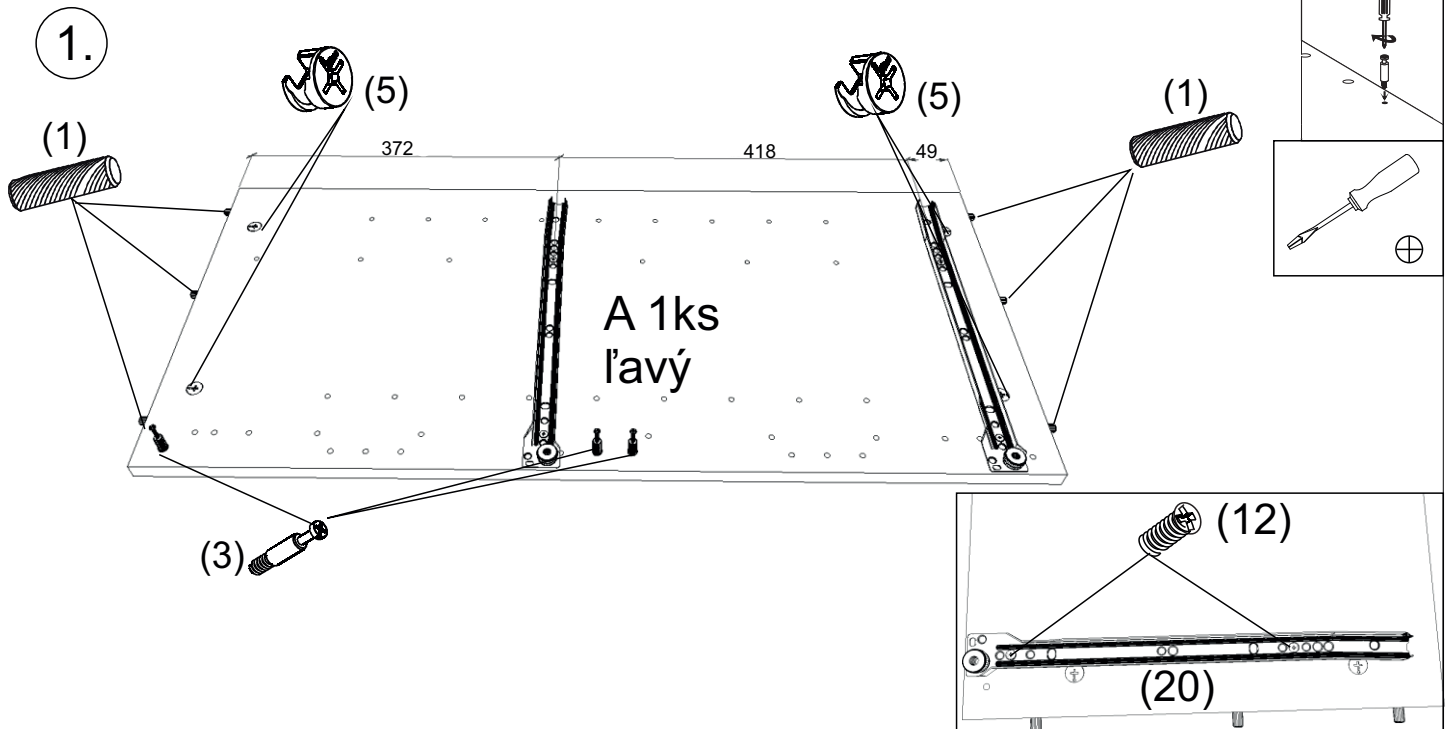

avaks
nábytok

REA AMY

17

	880
	900
	400

1/1

1 	3 	4 	5 	6 	9 	10 							
kolík 8x35	20ks	tiahlo	34ks	tiahlo obojsstranné	3ks	excenter	40ks	krytka	40ks	skrutka zh 4x16	24ks	kľazák Herman	5ks
11 	12 	18 	19 	20 	21 	22 							
klinec 1,2x25	50ks	euroskrutka 6,3x11	16ks	skrutka zh 5x25	10ks	konfirmát 7x50	24ks	výs. kolieskovy 350 mm	4páry	skrutka zh 4x25	2ks	Pd8	2ks
23 	25 	26 											
doraz nalepovací	8ks	skrutka zh 3x20	2ks	sedlárska podložka	2ks								

2ks 16x50x414

2ks 16x60x414

4.

 (10+18)

5.

8.

9.

10.

(25+26)

11.

12.