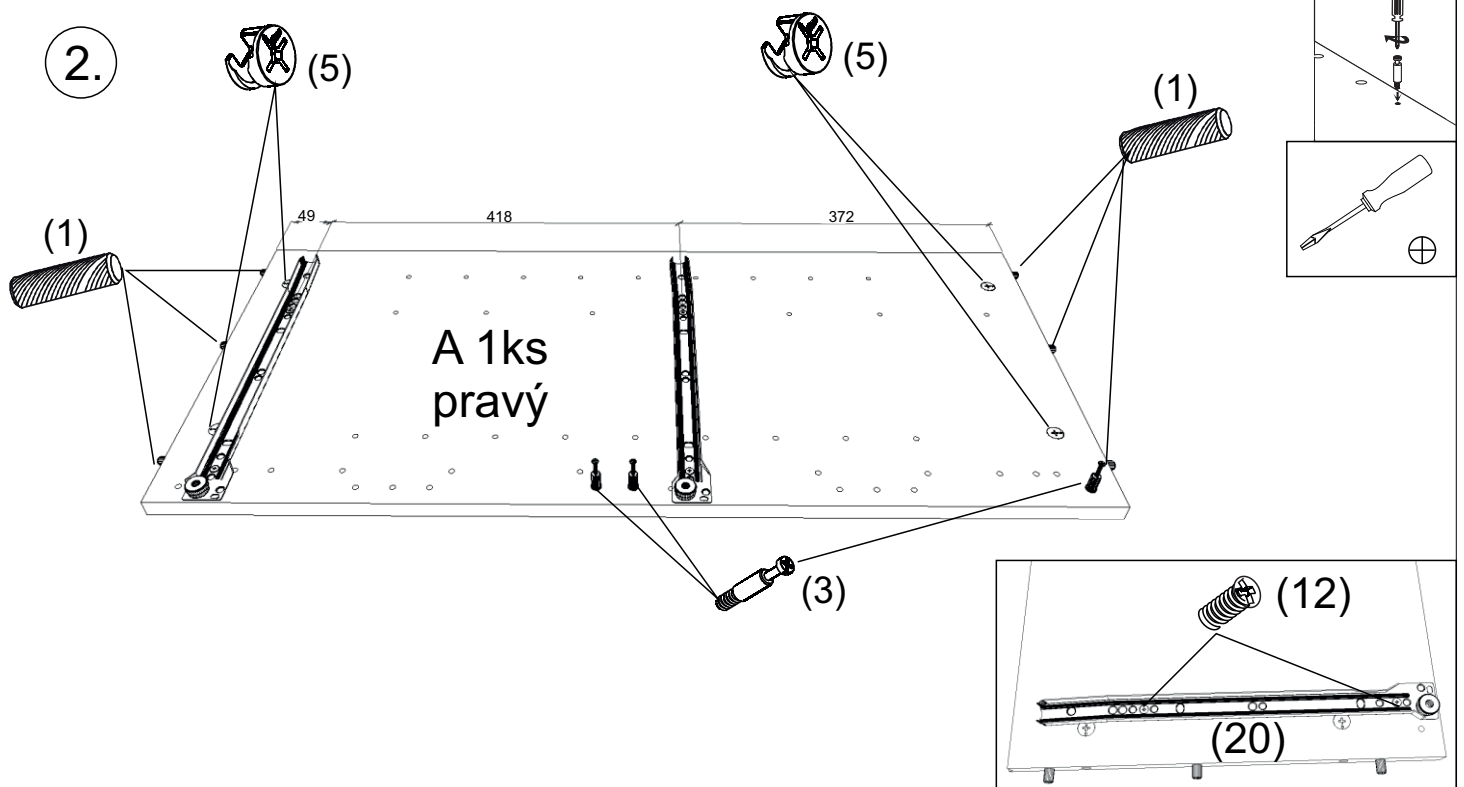

avaks
nábytok

REA AMY

17

	880
	900
	400

1/1

1 	3 	4 	5 	6 	9 	10 							
kolík 8x35	20ks	tiahlo	34ks	tiahlo obojsstranné	3ks	excenter	40ks	krytka	40ks	skrutka zh 4x16	24ks	kľazák Herman	5ks
11 	12 	18 	19 	20 	21 	22 							
klinec 1,2x25	50ks	euroskrutka 6,3x11	16ks	skrutka zh 5x25	10ks	konfirmát 7x50	24ks	výs. kolieskovy 350 mm	4páry	skrutka zh 4x25	2ks	Pd8	2ks
23 	25 	26 											
doraz nalepovací	8ks	skrutka zh 3x20	2ks	sedlárska podložka	2ks								

2ks 16x50x414

2ks 16x60x414

4.

 (10+18)

5.

8.

9.

10.