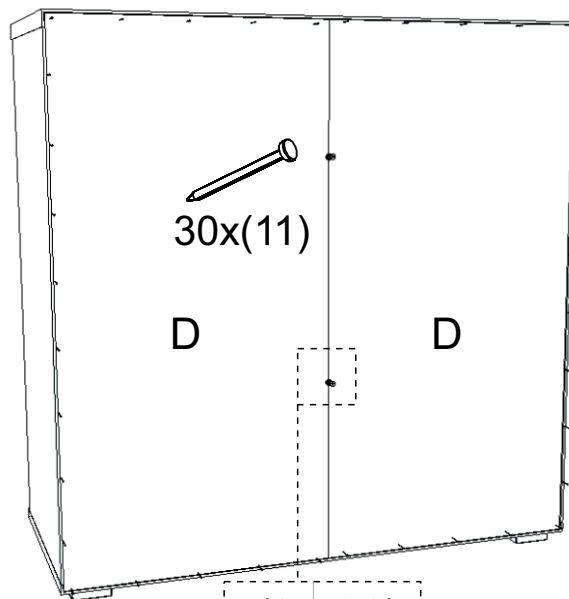

avaks
nábytok

REA AMY

17

	880
	900
	400

1/1

1 	3 	4 	5 	6 	9 	10 							
kolík 8x35	20ks	tiahlo	34ks	tiahlo obojsstranné	3ks	excenter	40ks	krytka	40ks	skrutka zh 4x16	24ks	kľazák Herman	5ks
11 	12 	18 	19 	20 	21 	22 							
klinec 1,2x25	50ks	euroskrutka 6,3x11	16ks	skrutka zh 5x25	10ks	konfirmát 7x50	24ks	výs. kolieskovy 350 mm	4páry	skrutka zh 4x25	2ks	Pd8	2ks
23 	25 	26 											
doraz nalepovací	8ks	skrutka zh 3x20	2ks	sedlárska podložka	2ks								

2ks 16x50x414

2ks 16x60x414

4.

 (10+18)

5.

8.

9.

10.