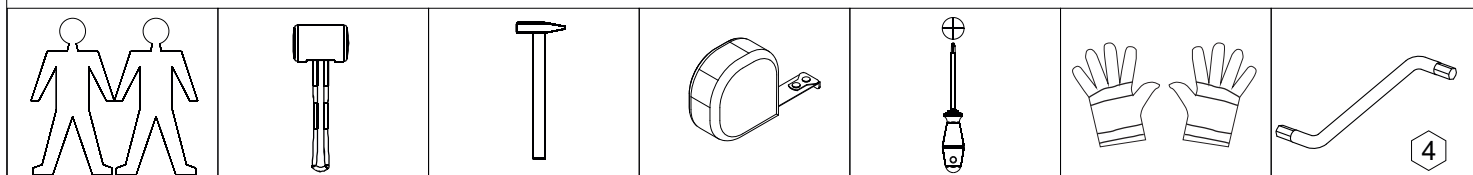

avaks
nábytok

REA AMY

17

	880
	900
	400

1/1

1 	3 	4 	5 	6 	9 	10 							
kolík 8x35	20ks	tiahlo	34ks	tiahlo obojsstranné	3ks	excenter	40ks	krytka	40ks	skrutka zh 4x16	24ks	kľazák Herman	5ks
11 	12 	18 	19 	20 	21 	22 							
klinec 1,2x25	50ks	euroskrutka 6,3x11	16ks	skrutka zh 5x25	10ks	konfirmát 7x50	24ks	výs. kolieskovy 350 mm	4páry	skrutka zh 4x25	2ks	Pd8	2ks
23 	25 	26 											
doraz nalepovací	8ks	skrutka zh 3x20	2ks	sedlárska podložka	2ks								

2ks 16x50x414

2ks 16x60x414

4.

 (10+18)

5.

8.

9.

10.