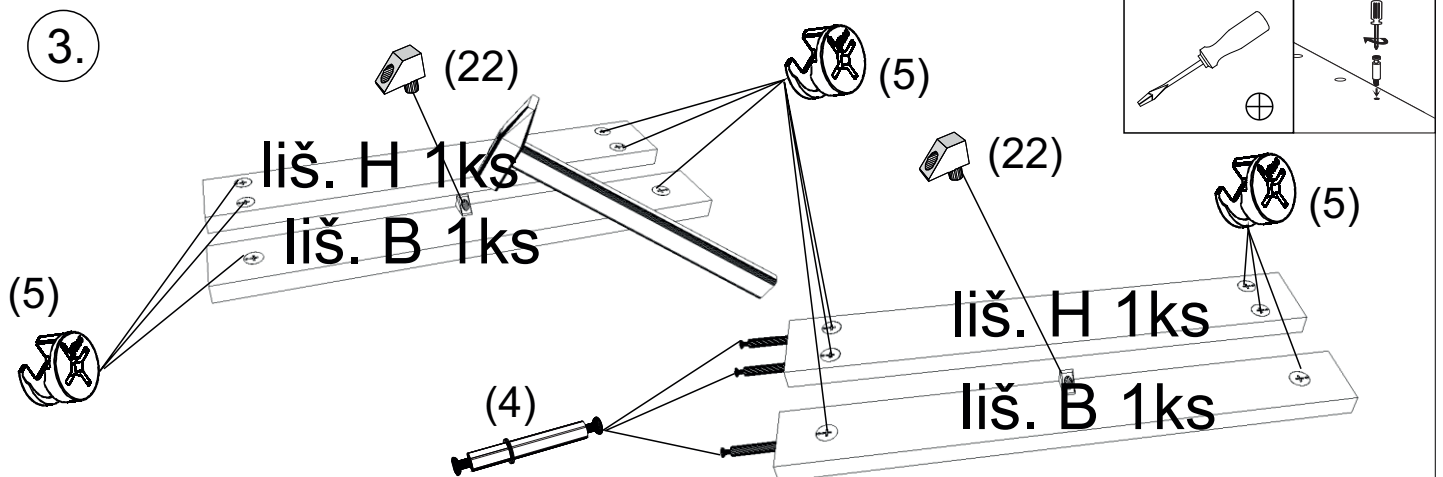

avaks
nábytok

REA AMY

17

	880
	900
	400

1/1

1 	3 	4 	5 	6 	9 	10 							
kolík 8x35	20ks	tiahlo	34ks	tiahlo obojsstranné	3ks	excenter	40ks	krytka	40ks	skrutka zh 4x16	24ks	kľazák Herman	5ks
11 	12 	18 	19 	20 	21 	22 							
klinec 1,2x25	50ks	euroskrutka 6,3x11	16ks	skrutka zh 5x25	10ks	konfirmát 7x50	24ks	výs. kolieskovy 350 mm	4páry	skrutka zh 4x25	2ks	Pd8	2ks
23 	25 	26 											
doraz nalepovací	8ks	skrutka zh 3x20	2ks	sedlárska podložka	2ks								

2ks 16x50x414

2ks 16x60x414

4.

 (10+18)

5.

8.

9.

10.