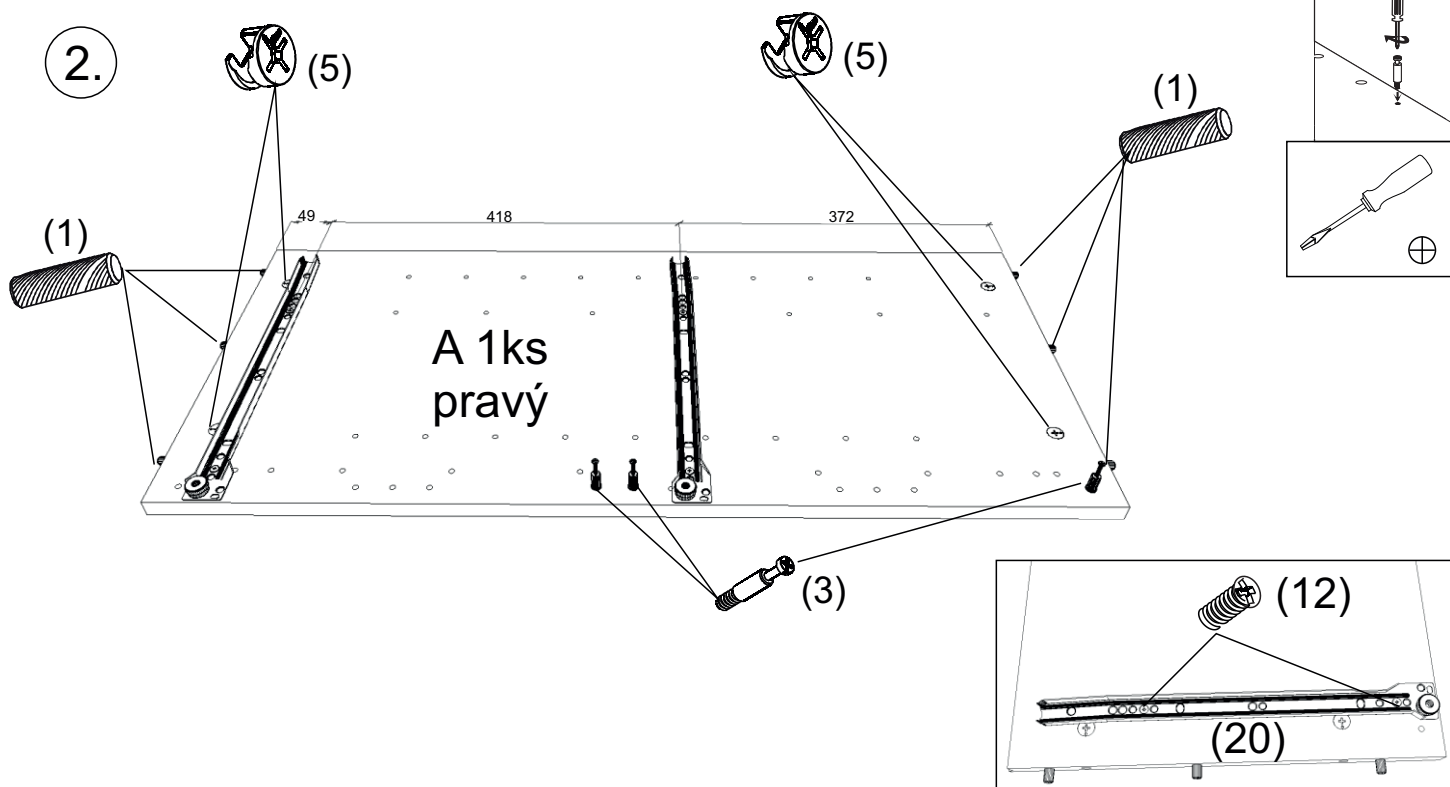

avaks
nábytok

REA AMY

16

	450
	900
	400

1/1

1 	3 	5 	6 	9 	10 	11 							
kolík 8x35	16ks	tiahlo	22ks	excenter	22ks	krytka	22ks	skrutka zh 4x16	12ks	kľazák Herman	4ks	klinec 1,2x25	35ks
12 	18 	19 	20 	21 	22 	23 							
euroskrutka 6,3x11	8ks	skrutka zh 5x25	8ks	konfirmát 7x50	12ks	výs. kolieskovy 350 mm	2páry	skrutka zh 4x25	1ks	Pd8	1ks	doraz nalepovací	4ks