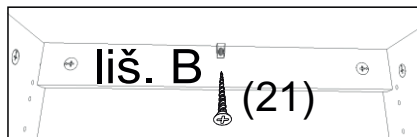

8.

zudrehen / zatiahnuf

9.

10.

11.