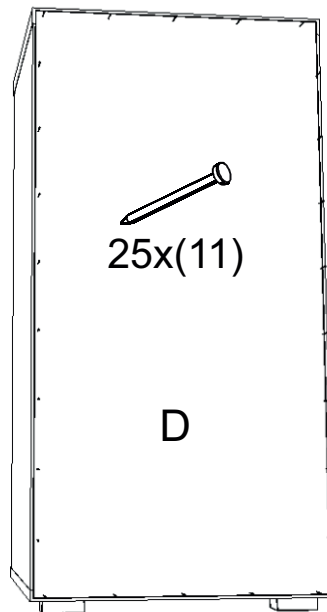

8.

zudrehen / zatiahnuf

9.

10.

11.