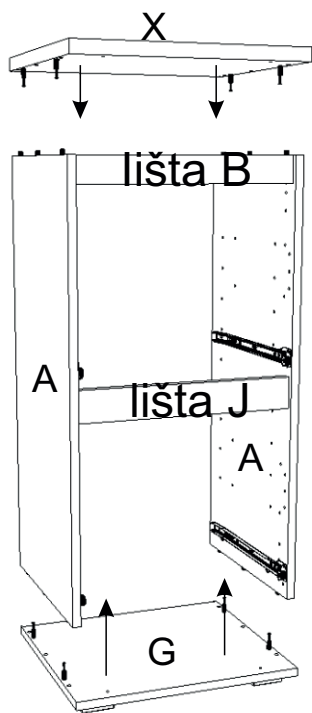

avaks
nábytok

REA AMY

16

	450
	900
	400

1/1

1 	3 	5 	6 	9 	10 	11 							
kolík 8x35	16ks	tiahlo	22ks	excenter	22ks	krytka	22ks	skrutka zh 4x16	12ks	kľazák Herman	4ks	klinec 1,2x25	35ks
12 	18 	19 	20 	21 	22 	23 							
euroskrutka 6,3x11	8ks	skrutka zh 5x25	8ks	konfirmát 7x50	12ks	výs. kolieskovy 350 mm	2páry	skrutka zh 4x25	1ks	Pd8	1ks	doraz nalepovací	4ks

4.

5.

6.

7.

8.

zudrehen / zatiahnuf

9.

10.