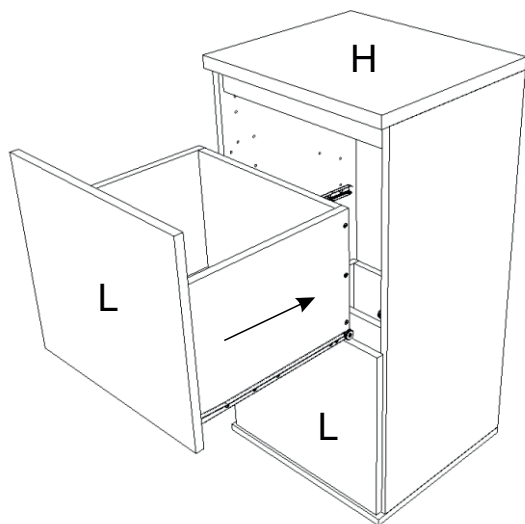

8.

zudrehen / zatiahnuf

9.

10.

11.