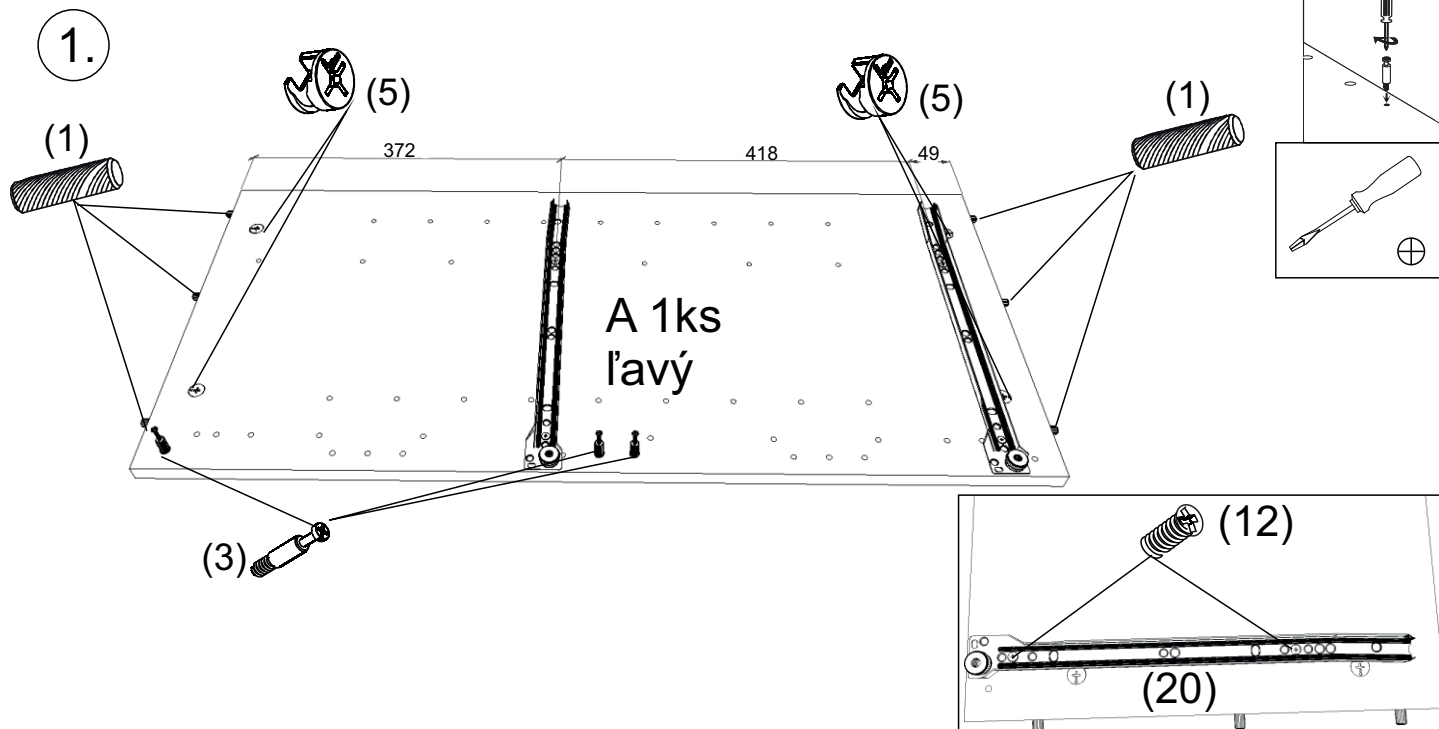

avaks
nábytok

REA AMY

16

	450
	900
	400

1/1

1 	3 	5 	6 	9 	10 	11 							
kolík 8x35	16ks	tiahlo	22ks	excenter	22ks	krytka	22ks	skrutka zh 4x16	12ks	kľazák Herman	4ks	klinec 1,2x25	35ks
12 	18 	19 	20 	21 	22 	23 							
euroskrutka 6,3x11	8ks	skrutka zh 5x25	8ks	konfirmát 7x50	12ks	výs. kolieskovy 350 mm	2páry	skrutka zh 4x25	1ks	Pd8	1ks	doraz nalepovací	4ks