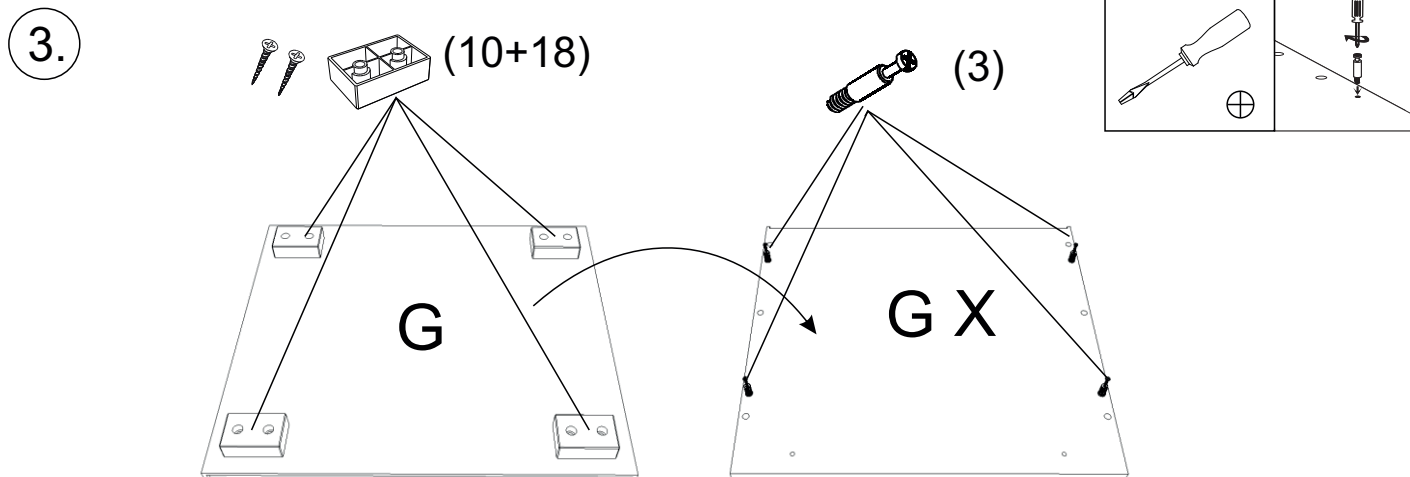

avaks
nábytok

REA AMY

16

	450
	900
	400

1/1

1 	3 	5 	6 	9 	10 	11 							
kolík 8x35	16ks	tiahlo	22ks	excenter	22ks	krytka	22ks	skrutka zh 4x16	12ks	kľazák Herman	4ks	klinec 1,2x25	35ks
12 	18 	19 	20 	21 	22 	23 							
euroskrutka 6,3x11	8ks	skrutka zh 5x25	8ks	konfirmát 7x50	12ks	výs. kolieskovy 350 mm	2páry	skrutka zh 4x25	1ks	Pd8	1ks	doraz nalepovací	4ks