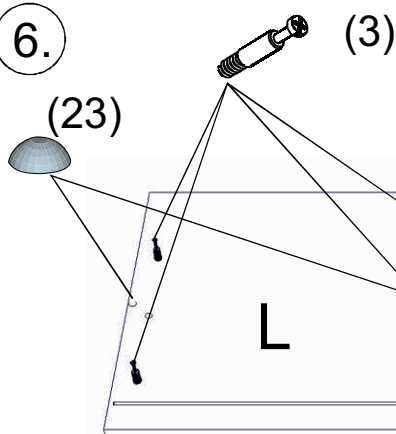

avaks
nábytok

REA AMY 12

	1310
	480
	400

1/1

1 	3 	4 	5 	6 	9 	10 							
kolík 8x35	18ks	tiahlo	30ks	tiahlo obojsstranné	2ks	excenter	34ks	krytka	34ks	skrutka zh 4x16	18ks	kľazák Herman	6ks
11 	12 	18 	19 	20 	21 	22 							
klinec 1,2x25	60ks	euroskrutka 6,3x11	12ks	skrutka zh 5x25	12ks	konfirmát 7x50	18ks	výs. kolieskovy 350 mm	3páry	skrutka zh 4x25	3ks	Pd8	3ks
23 													
doraz nalepovací	6ks												

4.

 (10+18)

5.

6.

7.

8.

9.

10.