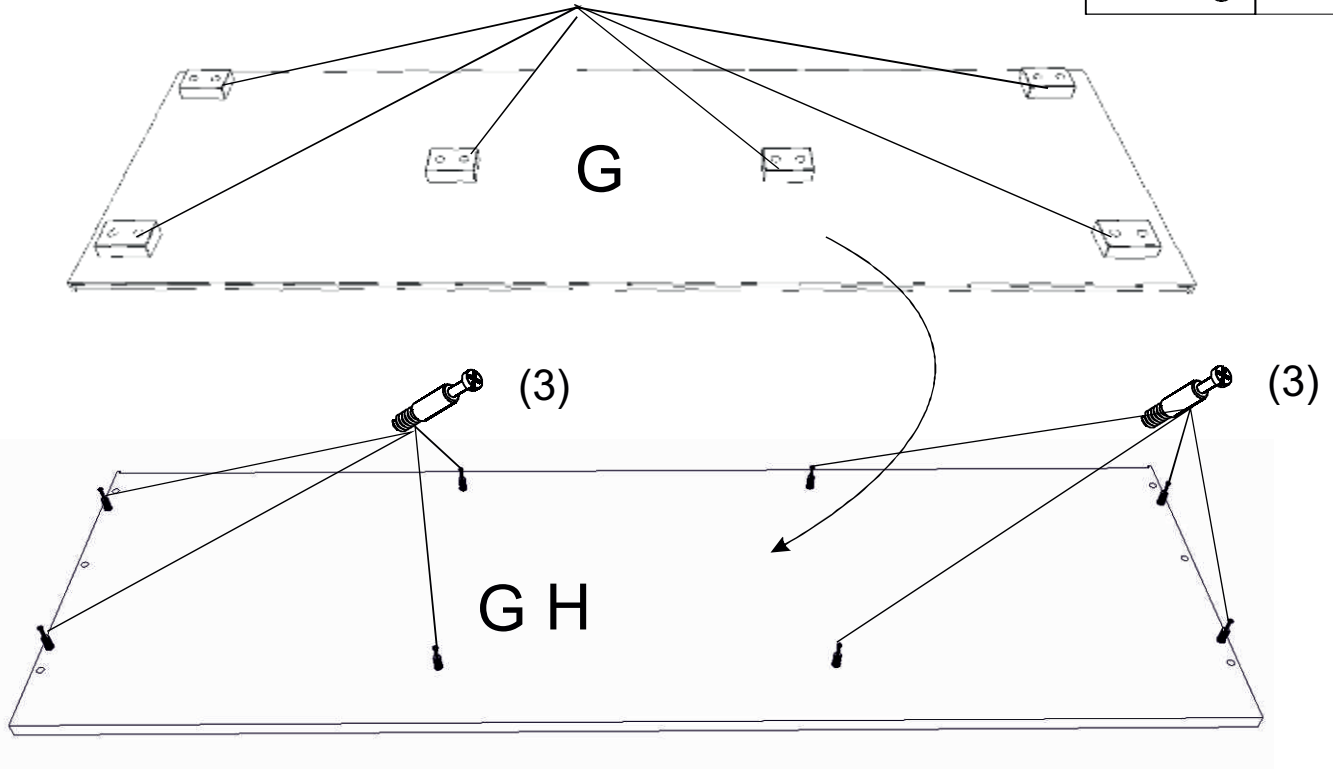

avaks
nábytok

REA AMY 12

	1310
	480
	400

1/1

1 	3 	4 	5 	6 	9 	10 							
kolík 8x35	18ks	tiahlo	30ks	tiahlo obojsstranné	2ks	excenter	34ks	krytka	34ks	skrutka zh 4x16	18ks	kľazák Herman	6ks
11 	12 	18 	19 	20 	21 	22 							
klinec 1,2x25	60ks	euroskrutka 6,3x11	12ks	skrutka zh 5x25	12ks	konfirmát 7x50	18ks	výs. kolieskovy 350 mm	3páry	skrutka zh 4x25	3ks	Pd8	3ks
23 													
doraz nalepovací	6ks												

4.

 (10+18)

5.

6.

7.

8.

9.

10.