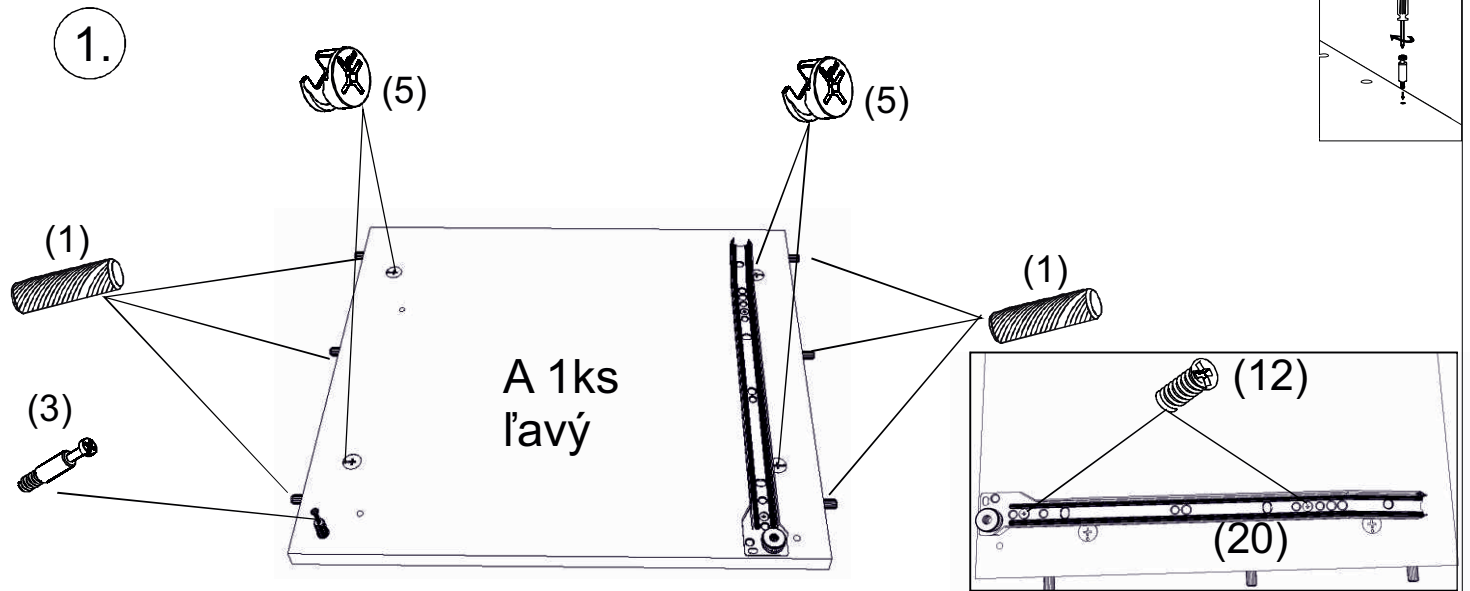

avaks
nábytok

REA AMY 12

	1310
	480
	400

1/1

1 	3 	4 	5 	6 	9 	10 							
kolík 8x35	18ks	tiahlo	30ks	tiahlo obojsstranné	2ks	excenter	34ks	krytka	34ks	skrutka zh 4x16	18ks	kľazák Herman	6ks
11 	12 	18 	19 	20 	21 	22 							
klinec 1,2x25	60ks	euroskrutka 6,3x11	12ks	skrutka zh 5x25	12ks	konfirmát 7x50	18ks	výs. kolieskovy 350 mm	3páry	skrutka zh 4x25	3ks	Pd8	3ks
23 													
doraz nalepovací	6ks												

4.

 (10+18)

5.

6.

7.

8.

9.

10.