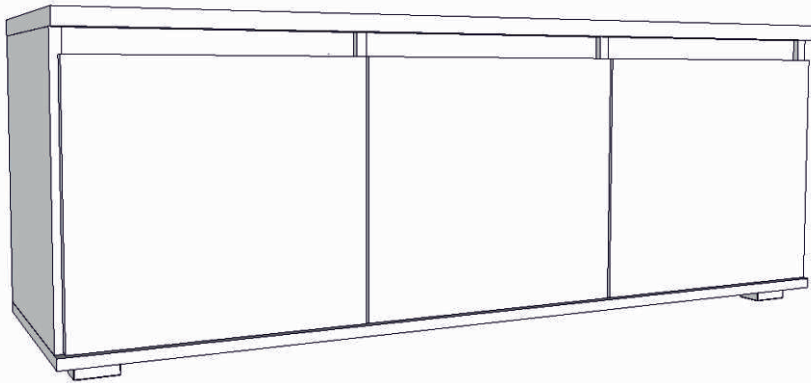

avaks
nábytok

REA AMY 12

	1310
	480
	400

1/1

1 	3 	4 	5 	6 	9 	10 							
kolík 8x35	18ks	tiahlo	30ks	tiahlo obojsstranné	2ks	excenter	34ks	krytka	34ks	skrutka zh 4x16	18ks	kľazák Herman	6ks
11 	12 	18 	19 	20 	21 	22 							
klinec 1,2x25	60ks	euroskrutka 6,3x11	12ks	skrutka zh 5x25	12ks	konfirmát 7x50	18ks	výs. kolieskovy 350 mm	3páry	skrutka zh 4x25	3ks	Pd8	3ks
23 													
doraz nalepovací	6ks												