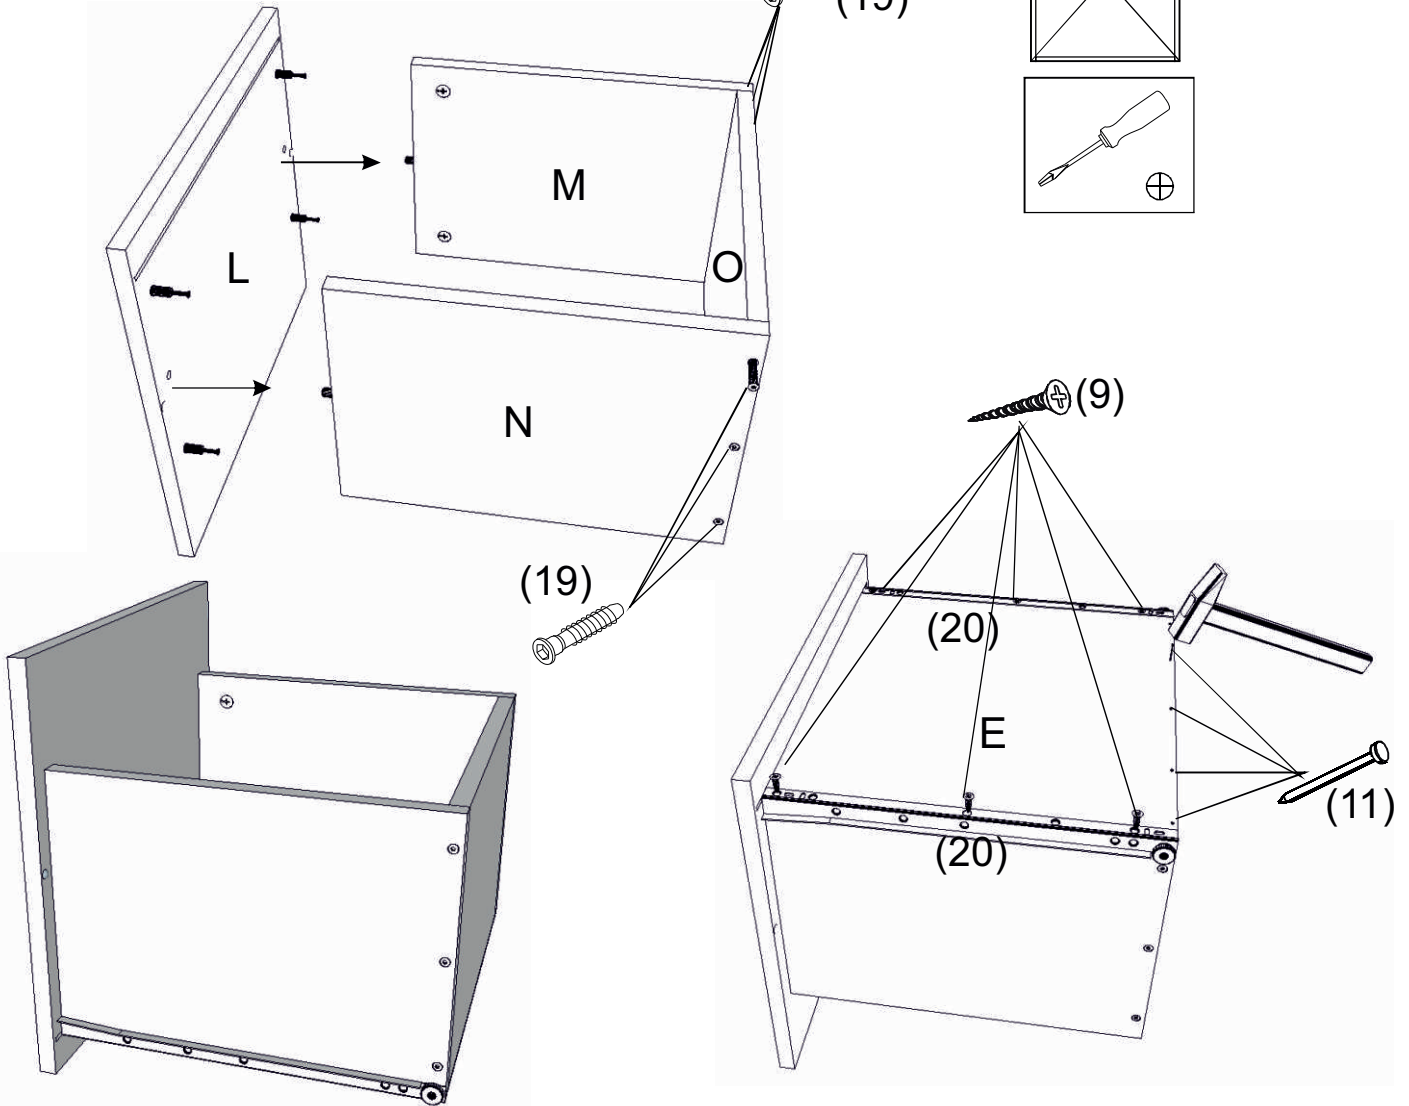

avaks
nábytok

REA AMY 12

	1310
	480
	400

1/1

1 	3 	4 	5 	6 	9 	10 							
kolík 8x35	18ks	tiahlo	30ks	tiahlo obojsstranné	2ks	excenter	34ks	krytka	34ks	skrutka zh 4x16	18ks	kľazák Herman	6ks
11 	12 	18 	19 	20 	21 	22 							
klinec 1,2x25	60ks	euroskrutka 6,3x11	12ks	skrutka zh 5x25	12ks	konfirmát 7x50	18ks	výs. kolieskovy 350 mm	3páry	skrutka zh 4x25	3ks	Pd8	3ks
23 													
doraz nalepovací	6ks												

4.

 (10+18)

5.

6.

7.

8.

9.

10.