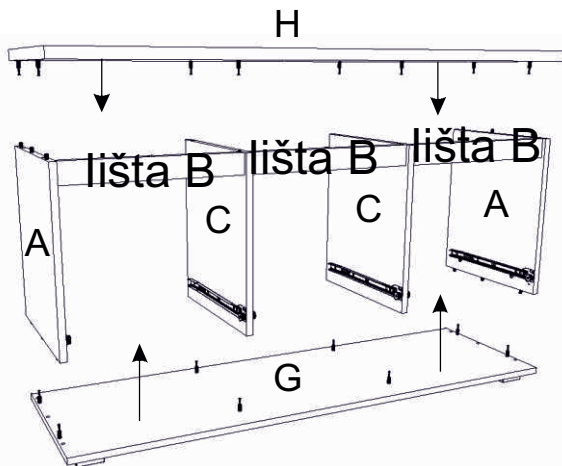

avaks
nábytok

REA AMY 12

	1310
	480
	400

1/1

1 	3 	4 	5 	6 	9 	10 							
kolík 8x35	18ks	tiahlo	30ks	tiahlo obojsstranné	2ks	excenter	34ks	krytka	34ks	skrutka zh 4x16	18ks	kľazák Herman	6ks
11 	12 	18 	19 	20 	21 	22 							
klinec 1,2x25	60ks	euroskrutka 6,3x11	12ks	skrutka zh 5x25	12ks	konfirmát 7x50	18ks	výs. kolieskovy 350 mm	3páry	skrutka zh 4x25	3ks	Pd8	3ks
23 													
doraz nalepovací	6ks												

4.

 (10+18)

5.

6.

7.

8.

9.

10.