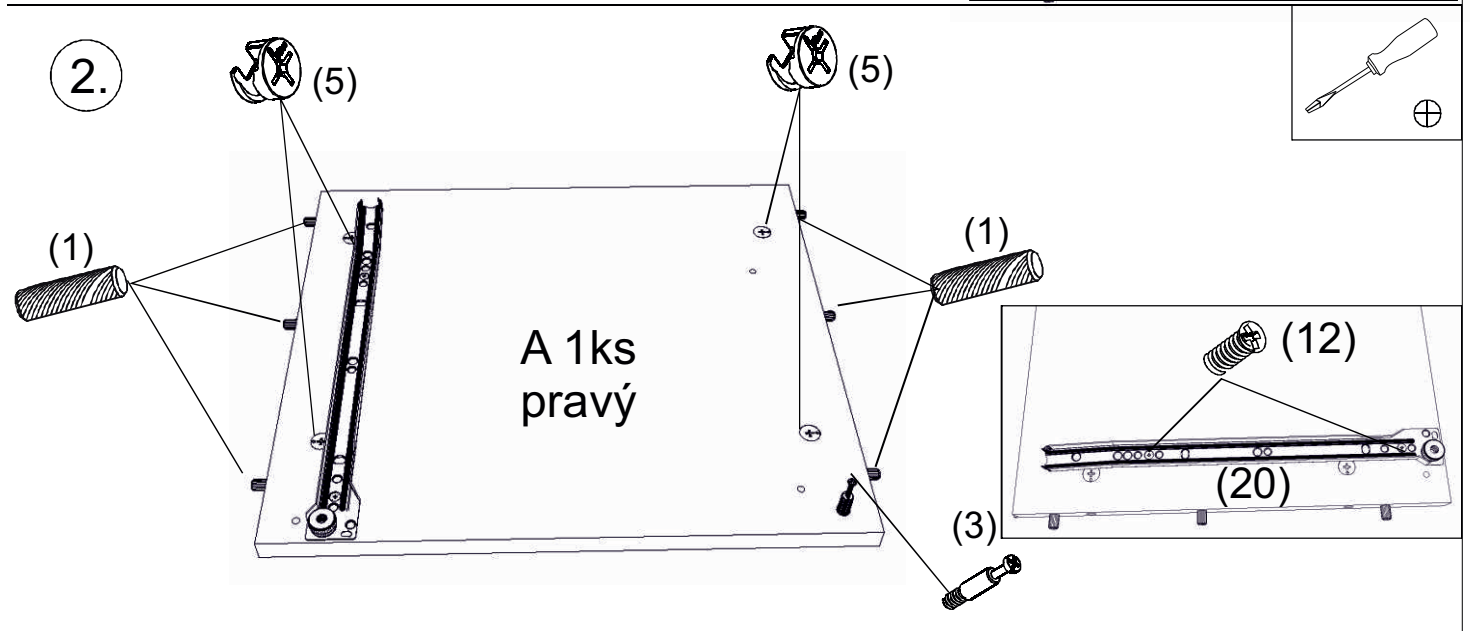

avaks
nábytok

REA AMY 12

	1310
	480
	400

1/1

1 	3 	4 	5 	6 	9 	10 							
kolík 8x35	18ks	tiahlo	30ks	tiahlo obojsstranné	2ks	excenter	34ks	krytka	34ks	skrutka zh 4x16	18ks	kľazák Herman	6ks
11 	12 	18 	19 	20 	21 	22 							
klinec 1,2x25	60ks	euroskrutka 6,3x11	12ks	skrutka zh 5x25	12ks	konfirmát 7x50	18ks	výs. kolieskovy 350 mm	3páry	skrutka zh 4x25	3ks	Pd8	3ks
23 													
doraz nalepovací	6ks												

4.

 (10+18)

5.

6.

7.

8.

9.

10.