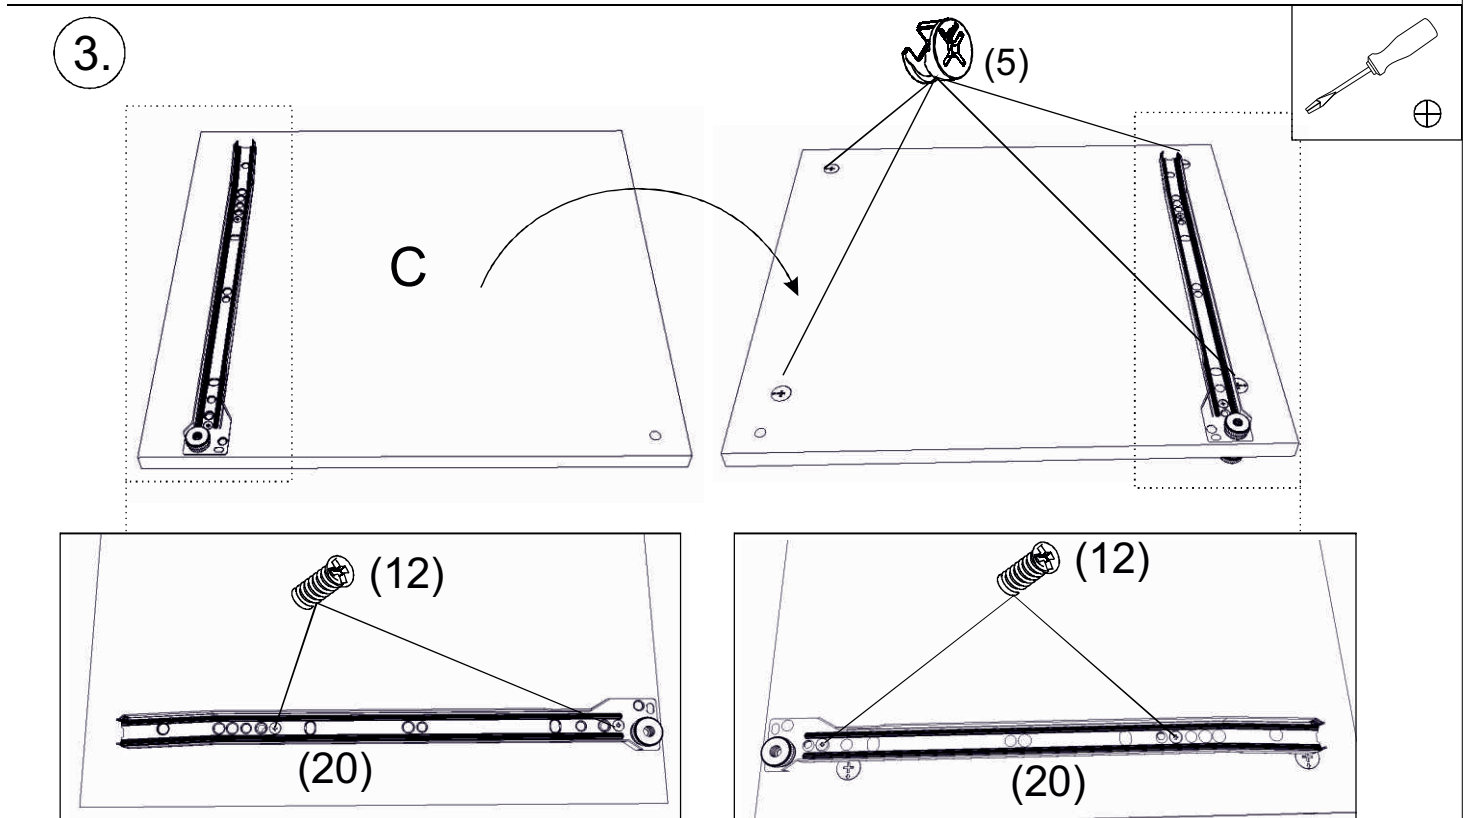

avaks
nábytok

REA AMY 12

	1310
	480
	400

1/1

1 	3 	4 	5 	6 	9 	10 							
kolík 8x35	18ks	tiahlo	30ks	tiahlo obojsstranné	2ks	excenter	34ks	krytka	34ks	skrutka zh 4x16	18ks	kľazák Herman	6ks
11 	12 	18 	19 	20 	21 	22 							
klinec 1,2x25	60ks	euroskrutka 6,3x11	12ks	skrutka zh 5x25	12ks	konfirmát 7x50	18ks	výs. kolieskovy 350 mm	3páry	skrutka zh 4x25	3ks	Pd8	3ks
23 													
doraz nalepovací	6ks												

4.

 (10+18)

5.

6.

7.

8.

9.

10.