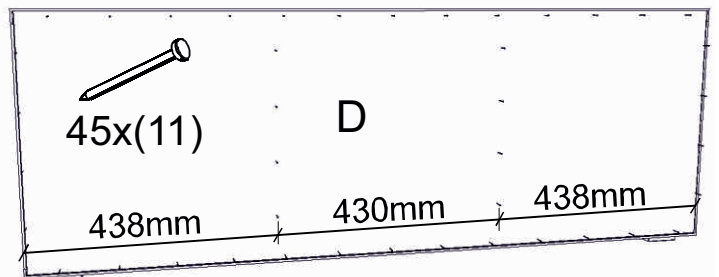

avaks
nábytok

REA AMY 12

	1310
	480
	400

1/1

1 	3 	4 	5 	6 	9 	10 							
kolík 8x35	18ks	tiahlo	30ks	tiahlo obojsstranné	2ks	excenter	34ks	krytka	34ks	skrutka zh 4x16	18ks	kľazák Herman	6ks
11 	12 	18 	19 	20 	21 	22 							
klinec 1,2x25	60ks	euroskrutka 6,3x11	12ks	skrutka zh 5x25	12ks	konfirmát 7x50	18ks	výs. kolieskovy 350 mm	3páry	skrutka zh 4x25	3ks	Pd8	3ks
23 													
doraz nalepovací	6ks												

4.

 (10+18)

5.

6.

7.

8.

9.

10.