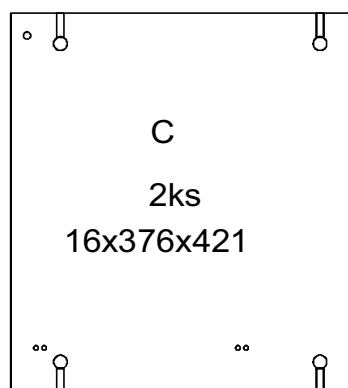

avaks
nábytok

REA AMY 12

	1310
	480
	400

1/1

1 	3 	4 	5 	6 	9 	10 							
kolík 8x35	18ks	tiahlo	30ks	tiahlo obojsstranné	2ks	excenter	34ks	krytka	34ks	skrutka zh 4x16	18ks	kľazák Herman	6ks
11 	12 	18 	19 	20 	21 	22 							
klinec 1,2x25	60ks	euroskrutka 6,3x11	12ks	skrutka zh 5x25	12ks	konfirmát 7x50	18ks	výs. kolieskovy 350 mm	3páry	skrutka zh 4x25	3ks	Pd8	3ks
23 													
doraz nalepovací	6ks												

4.

 (10+18)

5.

6.

7.

8.

9.

10.