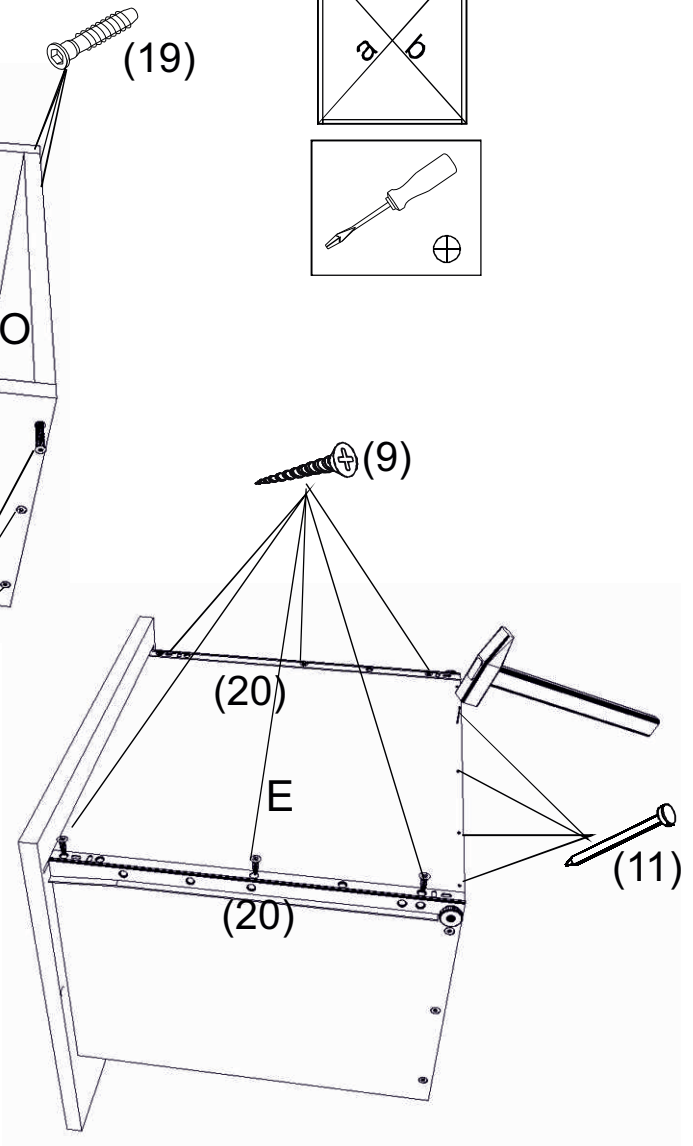

avaks
nábytok

REA AMY

11

	880
	480
	400

1/1

1 	3 	4 	5 	6 	9 	10 							
kolík 8x35	16ks	tiahlo	22ks	tiahlo obojsstranné	1ks	excenter	24ks	krytka	24ks	skrutka zh 4x16	12ks	kľzák Herman	5ks
11 	12 	18 	19 	20 	21 	22 							
klinec 1,2x25	50ks	euroskrutka 6,3x11	8ks	skrutka zh 5x25	10ks	konfirmát 7x50	12ks	výs. kolieskovy 350 mm	2páry	skrutka zh 4x25	2ks	Pd8	2ks
23 													
doraz nalepovací	4ks												

2ks 16x50x414

4.

 (10+18)

5.

6.

7.

8.

9.