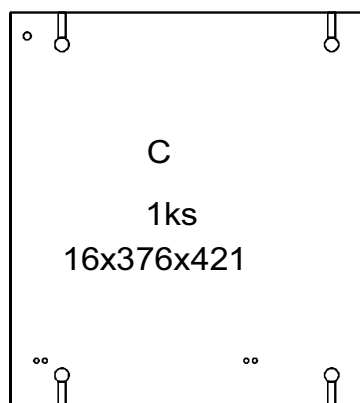

avaks
nábytok

REA AMY

11

	880
	480
	400

1/1

1 	3 	4 	5 	6 	9 	10 							
kolík 8x35	16ks	tiahlo	22ks	tiahlo obojsstranné	1ks	excenter	24ks	krytka	24ks	skrutka zh 4x16	12ks	kľzák Herman	5ks
11 	12 	18 	19 	20 	21 	22 							
klinec 1,2x25	50ks	euroskrutka 6,3x11	8ks	skrutka zh 5x25	10ks	konfirmát 7x50	12ks	výs. kolieskovy 350 mm	2páry	skrutka zh 4x25	2ks	Pd8	2ks
23 													
doraz nalepovací	4ks												

2ks 16x50x414

4.

 (10+18)

5.

6.

7.

8.

9.