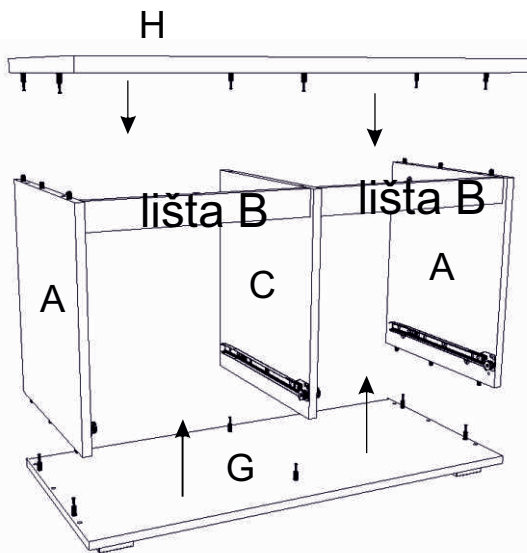

avaks
nábytok

REA AMY

11

	880
	480
	400

1/1

1 	3 	4 	5 	6 	9 	10 							
kolík 8x35	16ks	tiahlo	22ks	tiahlo obojsstranné	1ks	excenter	24ks	krytka	24ks	skrutka zh 4x16	12ks	kľzák Herman	5ks
11 	12 	18 	19 	20 	21 	22 							
klinec 1,2x25	50ks	euroskrutka 6,3x11	8ks	skrutka zh 5x25	10ks	konfirmát 7x50	12ks	výs. kolieskovy 350 mm	2páry	skrutka zh 4x25	2ks	Pd8	2ks
23 													
doraz nalepovací	4ks												

2ks 16x50x414

4.

 (10+18)

5.

6.

7.

8.

9.