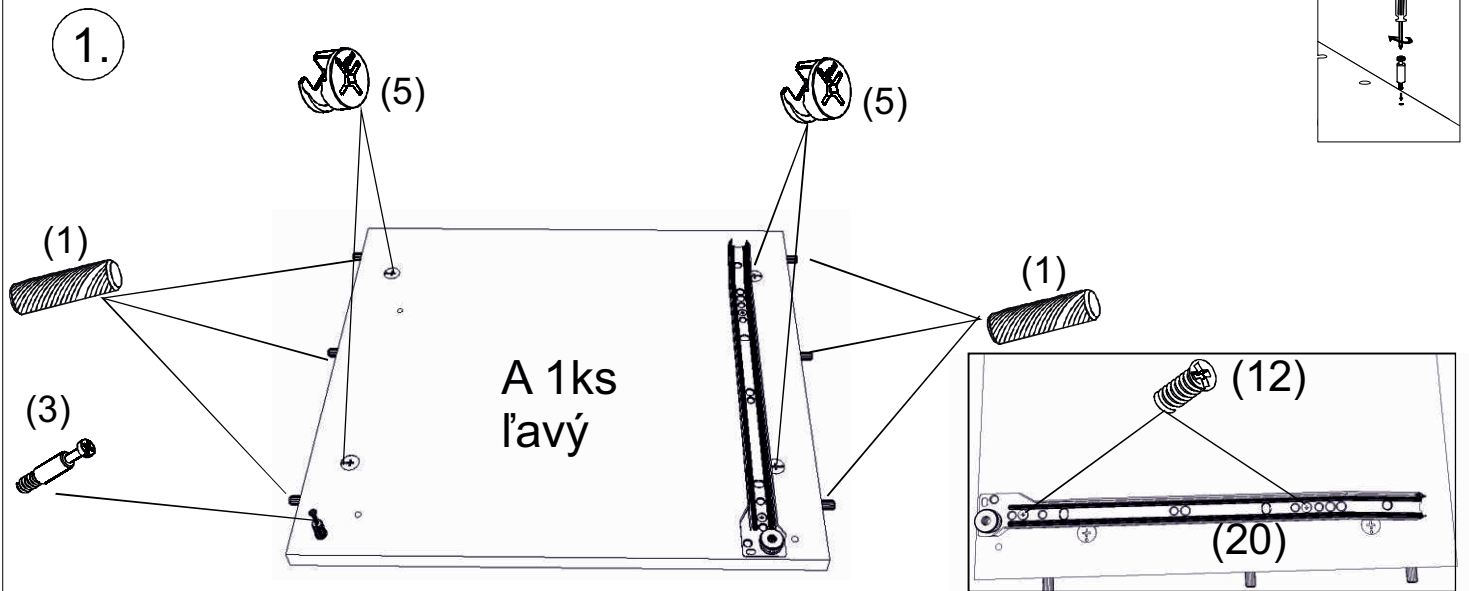

avaks
nábytok

REA AMY

11

	880
	480
	400

1/1

1 	3 	4 	5 	6 	9 	10 							
kolík 8x35	16ks	tiahlo	22ks	tiahlo obojsstranné	1ks	excenter	24ks	krytka	24ks	skrutka zh 4x16	12ks	kľzák Herman	5ks
11 	12 	18 	19 	20 	21 	22 							
klinec 1,2x25	50ks	euroskrutka 6,3x11	8ks	skrutka zh 5x25	10ks	konfirmát 7x50	12ks	výs. kolieskovy 350 mm	2páry	skrutka zh 4x25	2ks	Pd8	2ks
23 													
doraz nalepovací	4ks												

2ks 16x50x414

4.

 (10+18)

5.

6.

7.

8.

9.