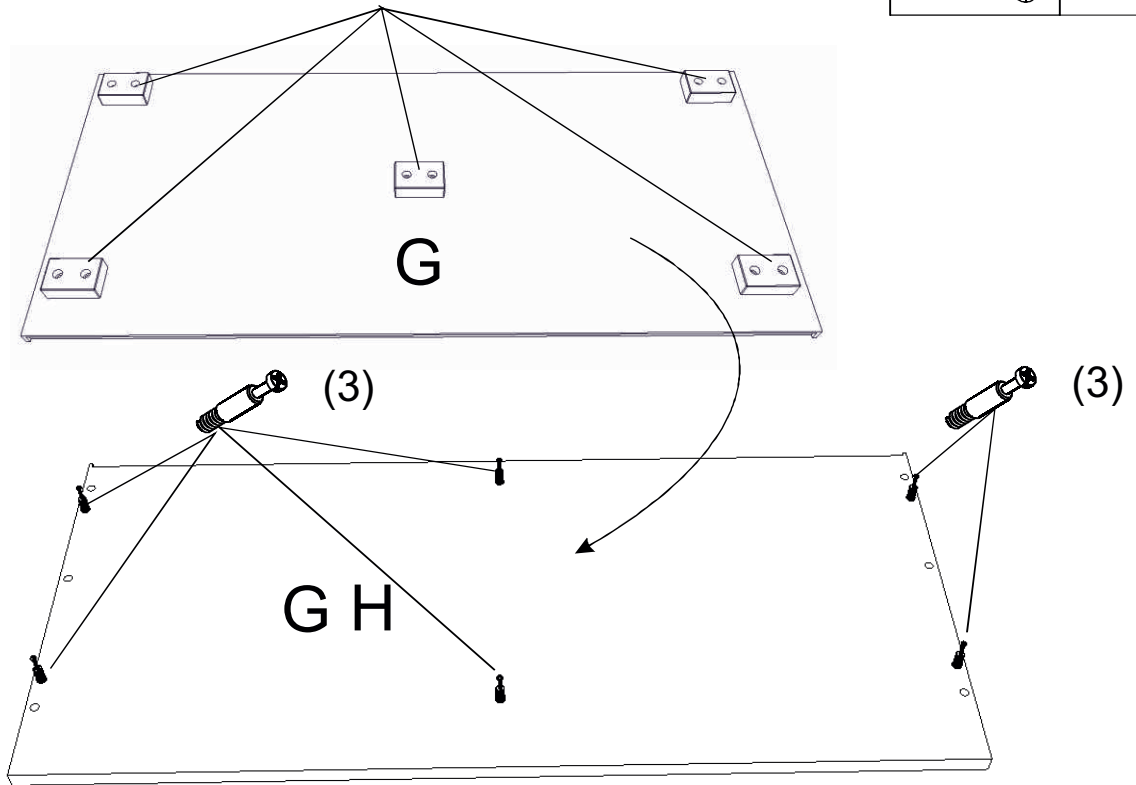

avaks
nábytok

REA AMY

11

	880
	480
	400

1/1

1 	3 	4 	5 	6 	9 	10 							
kolík 8x35	16ks	tiahlo	22ks	tiahlo obojsstranné	1ks	excenter	24ks	krytka	24ks	skrutka zh 4x16	12ks	kľzák Herman	5ks
11 	12 	18 	19 	20 	21 	22 							
klinec 1,2x25	50ks	euroskrutka 6,3x11	8ks	skrutka zh 5x25	10ks	konfirmát 7x50	12ks	výs. kolieskovy 350 mm	2páry	skrutka zh 4x25	2ks	Pd8	2ks
23 													
doraz nalepovací	4ks												

2ks 16x50x414

4.

 (10+18)

5.

6.

7.

8.

9.