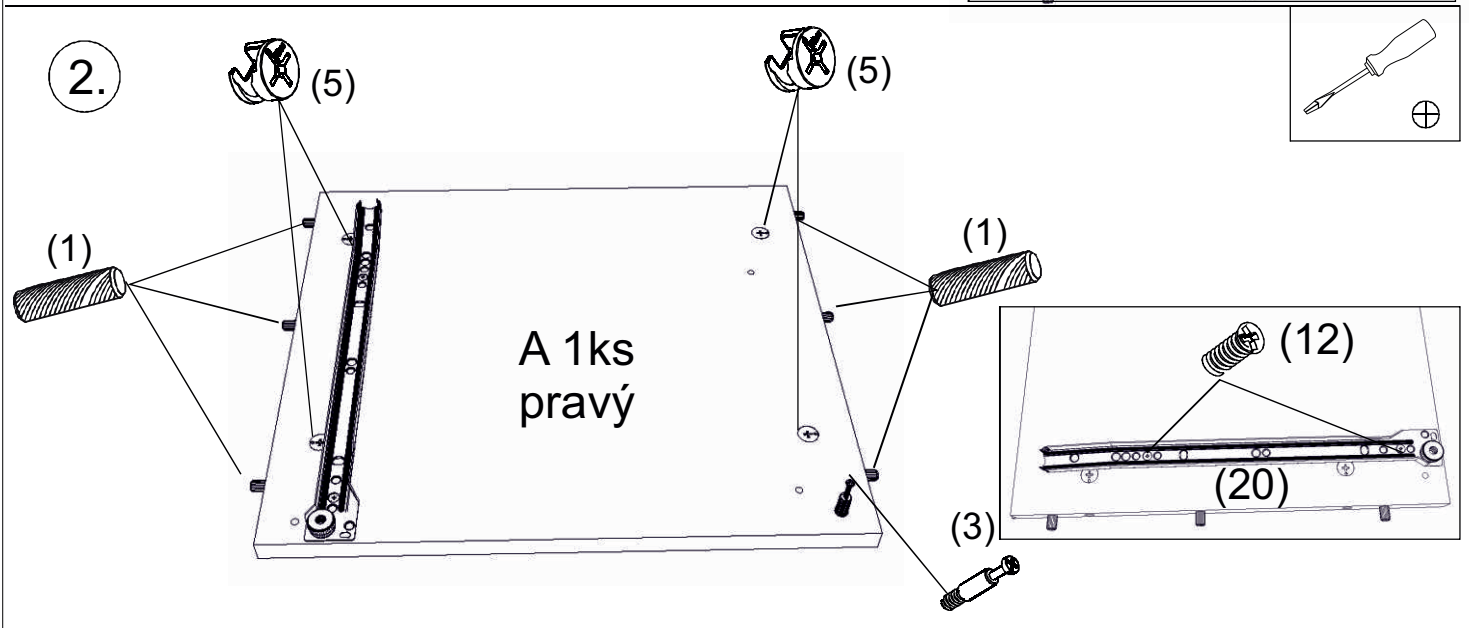

avaks
nábytok

REA AMY

11

	880
	480
	400

1/1

1 	3 	4 	5 	6 	9 	10 							
kolík 8x35	16ks	tiahlo	22ks	tiahlo obojsstranné	1ks	excenter	24ks	krytka	24ks	skrutka zh 4x16	12ks	kľzák Herman	5ks
11 	12 	18 	19 	20 	21 	22 							
klinec 1,2x25	50ks	euroskrutka 6,3x11	8ks	skrutka zh 5x25	10ks	konfirmát 7x50	12ks	výs. kolieskovy 350 mm	2páry	skrutka zh 4x25	2ks	Pd8	2ks
23 													
doraz nalepovací	4ks												

2ks 16x50x414

4.

 (10+18)

5.

6.

7.

8.

9.