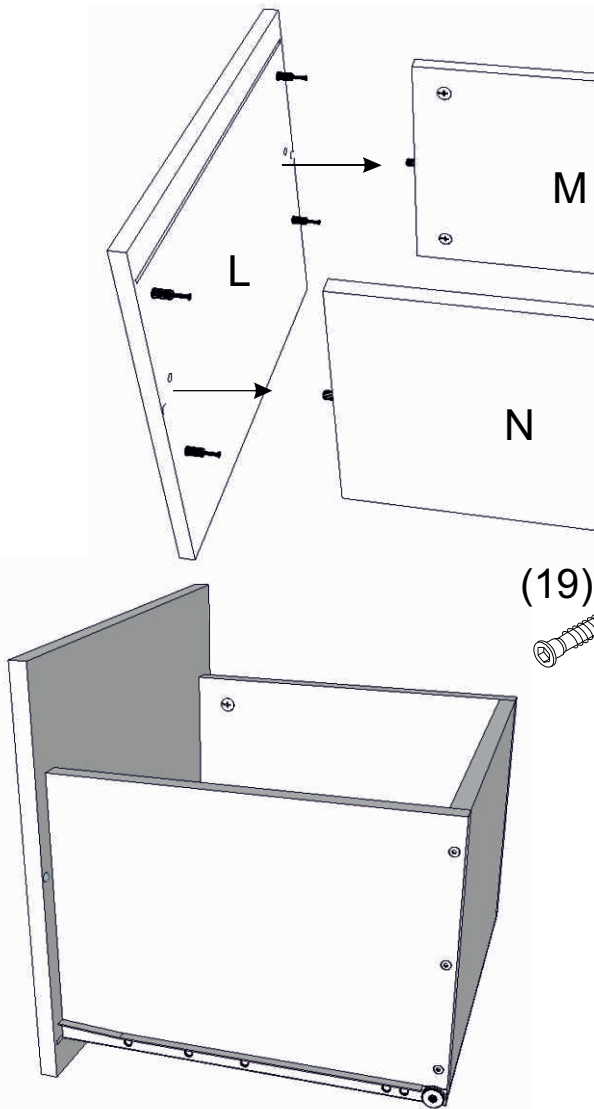

avaks
nábytok

REA AMY

11

	880
	480
	400

1/1

1 	3 	4 	5 	6 	9 	10 							
kolík 8x35	16ks	tiahlo	22ks	tiahlo obojsstranné	1ks	excenter	24ks	krytka	24ks	skrutka zh 4x16	12ks	kľzák Herman	5ks
11 	12 	18 	19 	20 	21 	22 							
klinec 1,2x25	50ks	euroskrutka 6,3x11	8ks	skrutka zh 5x25	10ks	konfirmát 7x50	12ks	výs. kolieskovy 350 mm	2páry	skrutka zh 4x25	2ks	Pd8	2ks
23 													
doraz nalepovací	4ks												

2ks 16x50x414

4.

 (10+18)

5.

6.

7.

8.

9.