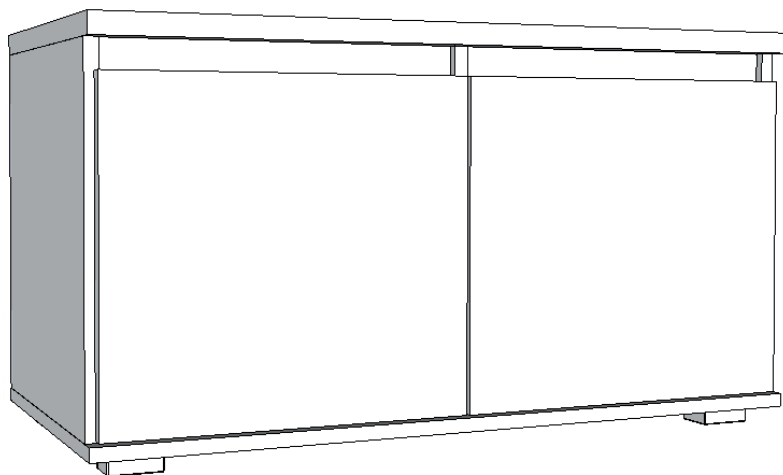

avaks
nábytok

REA AMY

11

	880
	480
	400

1/1

1 	3 	4 	5 	6 	9 	10 							
kolík 8x35	16ks	tiahlo	22ks	tiahlo obojsstranné	1ks	excenter	24ks	krytka	24ks	skrutka zh 4x16	12ks	kľzák Herman	5ks
11 	12 	18 	19 	20 	21 	22 							
klinec 1,2x25	50ks	euroskrutka 6,3x11	8ks	skrutka zh 5x25	10ks	konfirmát 7x50	12ks	výs. kolieskovy 350 mm	2páry	skrutka zh 4x25	2ks	Pd8	2ks
23 													
doraz nalepovací	4ks												

2ks 16x50x414

4.

 (10+18)

5.

6.

7.

8.

9.