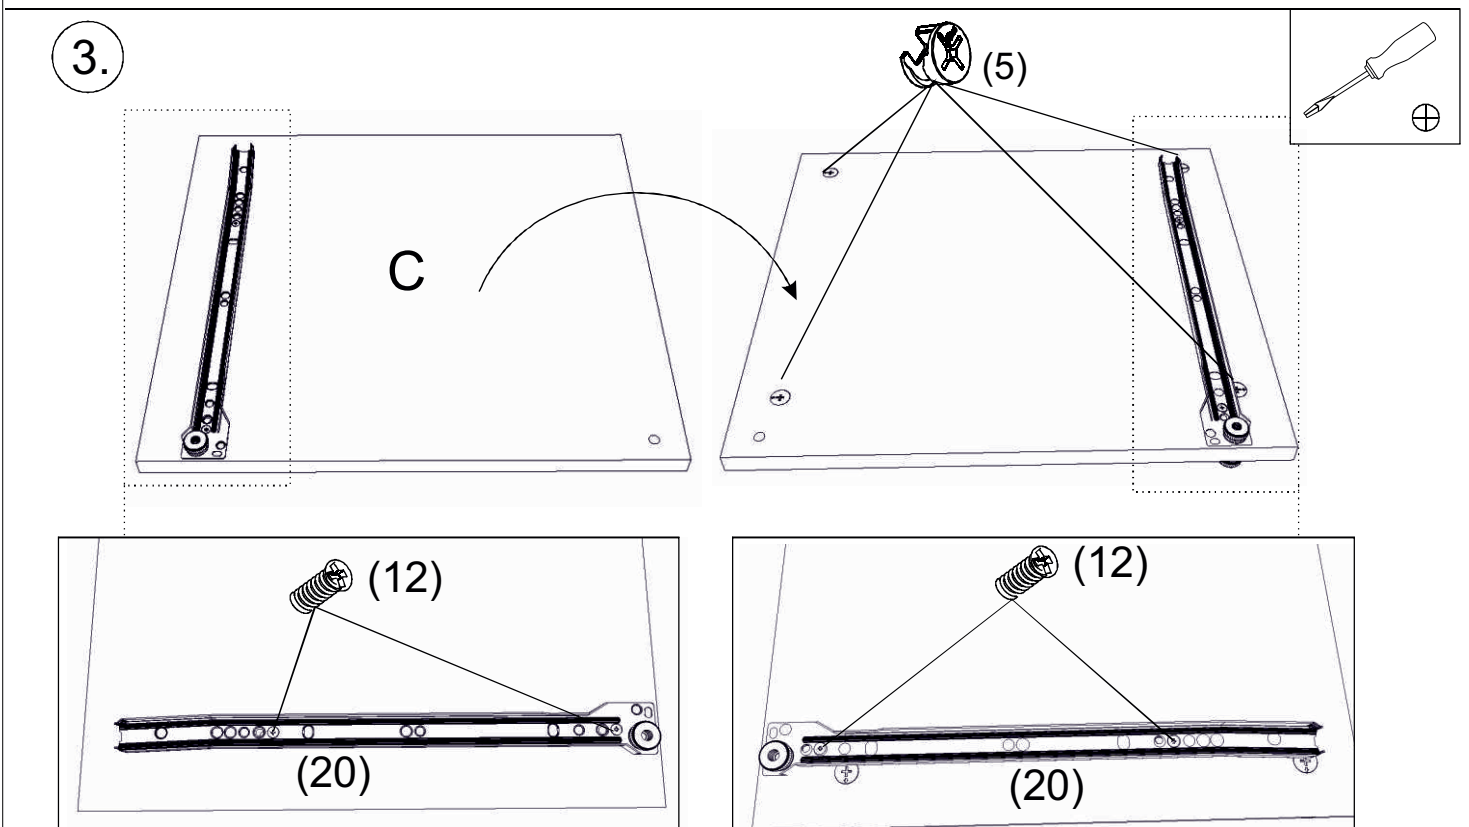

avaks
nábytok

REA AMY

11

	880
	480
	400

1/1

1 	3 	4 	5 	6 	9 	10 							
kolík 8x35	16ks	tiahlo	22ks	tiahlo obojsstranné	1ks	excenter	24ks	krytka	24ks	skrutka zh 4x16	12ks	kľzák Herman	5ks
11 	12 	18 	19 	20 	21 	22 							
klinec 1,2x25	50ks	euroskrutka 6,3x11	8ks	skrutka zh 5x25	10ks	konfirmát 7x50	12ks	výs. kolieskovy 350 mm	2páry	skrutka zh 4x25	2ks	Pd8	2ks
23 													
doraz nalepovací	4ks												

2ks 16x50x414

4.

 (10+18)

5.

6.

7.

8.

9.