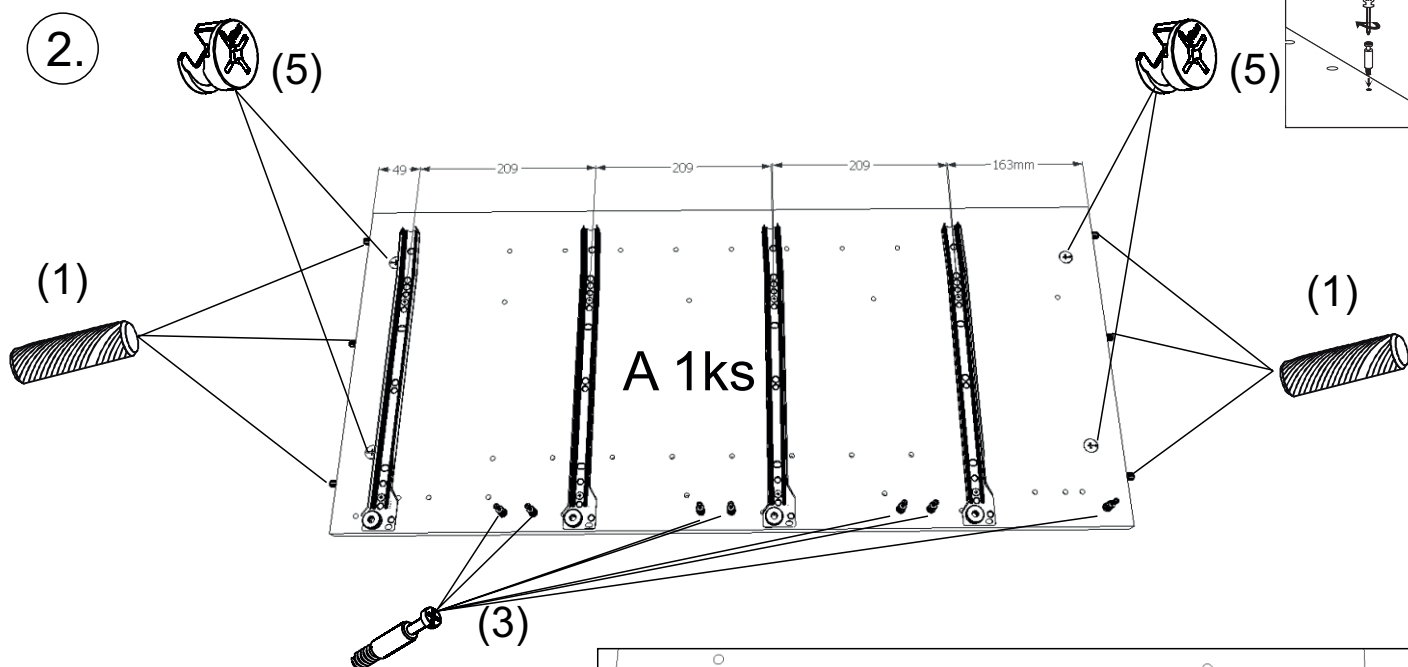

## 9

	900
	900
	400

v.:A

v.:B

1/1

<b>1</b> 	<b>3</b> 	<b>5</b> 	<b>6</b> 	<b>7</b> 	<b>8</b> 	<b>9</b> 							
kolík 8x35	28ks	tiahlo	34ks	excenter	34ks	krytka	34ks	záves naložený	2ks	podložka závesu	2ks	skrutka zh 4x16	28ks
<b>10</b> 	<b>11</b> 	<b>12</b> 	<b>17</b> 	<b>18</b> 	<b>19</b> 	<b>20</b> 							
klzák Herman	5ks	klíneček 1,2x25	65ks	euroskrutka 6,3x11	16ks	podperka na sklo 5x5	8ks	skrutka zh 5x25	10ks	konfirmát 7x50	20ks	výs. kolieskový 350 mm	4páry
<b>21</b> 	<b>22</b> 	<b>23</b> 	<b>24</b> 	<b>30</b> 									
skrutka zh 4x25	1ks	Pd8	1ks	doraz nalepovací	8ks	doraz	2ks	tesniaca štetina 833mm	1ks				