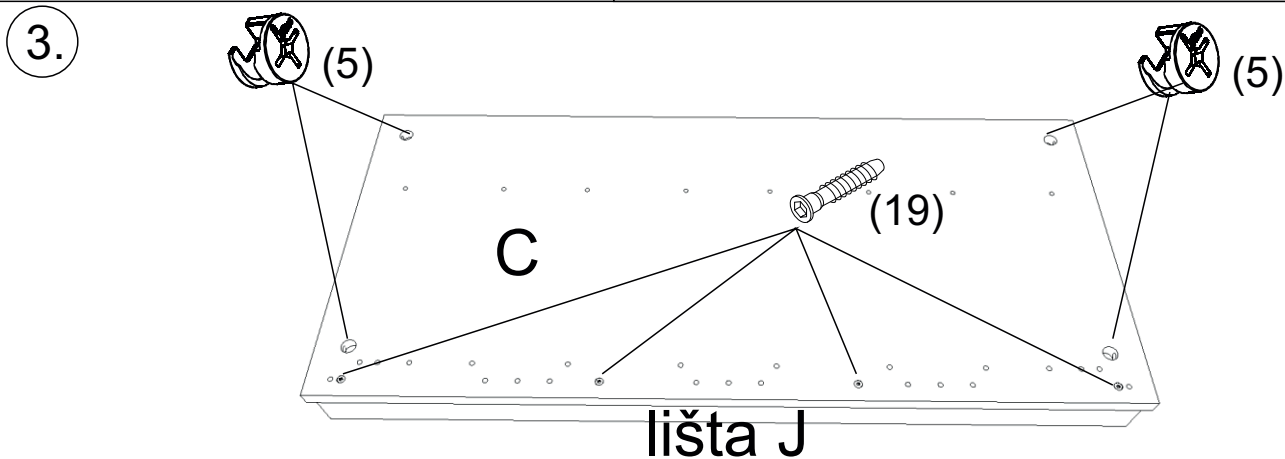

## 9

	900
	900
	400

v.:A

v.:B

1/1

<b>1</b> 	<b>3</b> 	<b>5</b> 	<b>6</b> 	<b>7</b> 	<b>8</b> 	<b>9</b> 							
kolík 8x35	28ks	tiahlo	34ks	excenter	34ks	krytka	34ks	záves naložený	2ks	podložka závesu	2ks	skrutka zh 4x16	28ks
<b>10</b> 	<b>11</b> 	<b>12</b> 	<b>17</b> 	<b>18</b> 	<b>19</b> 	<b>20</b> 							
klzák Herman	5ks	klíneček 1,2x25	65ks	euroskrutka 6,3x11	16ks	podperka na sklo 5x5	8ks	skrutka zh 5x25	10ks	konfirmát 7x50	20ks	výs. kolieskový 350 mm	4páry
<b>21</b> 	<b>22</b> 	<b>23</b> 	<b>24</b> 	<b>30</b> 									
skrutka zh 4x25	1ks	Pd8	1ks	doraz nalepovací	8ks	doraz	2ks	tesniaca štetina 833mm	1ks				