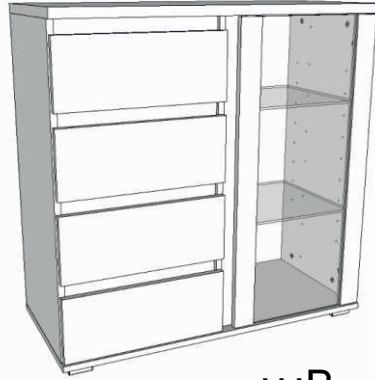

## 9

	900
	900
	400

v.:A

v.:B

1/1

<b>1</b> 	<b>3</b> 	<b>5</b> 	<b>6</b> 	<b>7</b> 	<b>8</b> 	<b>9</b> 							
kolík 8x35	28ks	tiahlo	34ks	excenter	34ks	krytka	34ks	záves naložený	2ks	podložka závesu	2ks	skrutka zh 4x16	28ks
<b>10</b> 	<b>11</b> 	<b>12</b> 	<b>17</b> 	<b>18</b> 	<b>19</b> 	<b>20</b> 							
klzák Herman	5ks	klíneček 1,2x25	65ks	euroskrutka 6,3x11	16ks	podperka na sklo 5x5	8ks	skrutka zh 5x25	10ks	konfirmát 7x50	20ks	výs. kolieskový 350 mm	4páry
<b>21</b> 	<b>22</b> 	<b>23</b> 	<b>24</b> 	<b>30</b> 									
skrutka zh 4x25	1ks	Pd8	1ks	doraz nalepovací	8ks	doraz	2ks	tesniaca štetina 833mm	1ks				