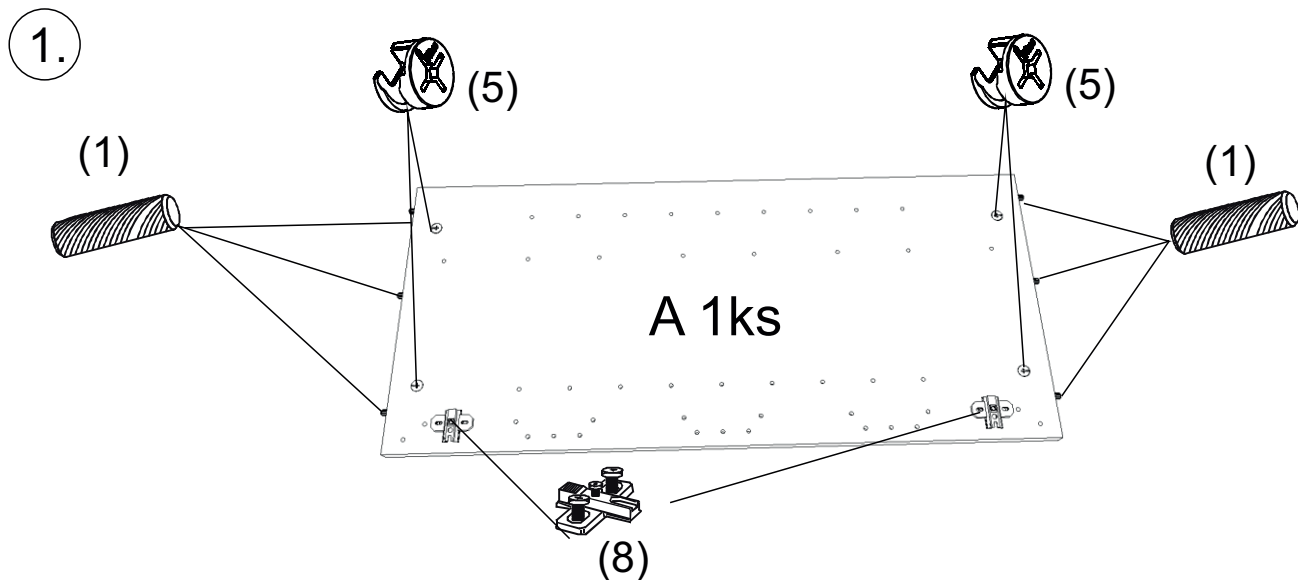

## 9

	900
	900
	400

v.:A

v.:B

1/1

<b>1</b> 	<b>3</b> 	<b>5</b> 	<b>6</b> 	<b>7</b> 	<b>8</b> 	<b>9</b> 							
kolík 8x35	28ks	tiahlo	34ks	excenter	34ks	krytka	34ks	záves naložený	2ks	podložka závesu	2ks	skrutka zh 4x16	28ks
<b>10</b> 	<b>11</b> 	<b>12</b> 	<b>17</b> 	<b>18</b> 	<b>19</b> 	<b>20</b> 							
klzák Herman	5ks	klíneček 1,2x25	65ks	euroskrutka 6,3x11	16ks	podperka na sklo 5x5	8ks	skrutka zh 5x25	10ks	konfirmát 7x50	20ks	výs. kolieskový 350 mm	4páry
<b>21</b> 	<b>22</b> 	<b>23</b> 	<b>24</b> 	<b>30</b> 									
skrutka zh 4x25	1ks	Pd8	1ks	doraz nalepovací	8ks	doraz	2ks	tesniaca štetina 833mm	1ks				