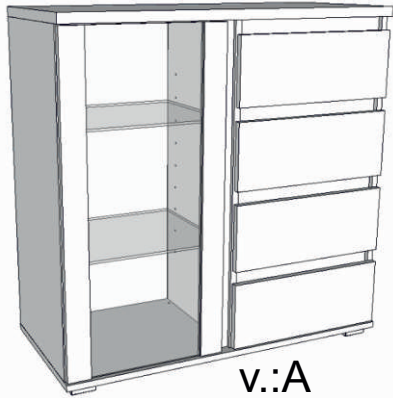

## 9

	900
	900
	400

v.:A

v.:B

1/1

<b>1</b> 	<b>3</b> 	<b>5</b> 	<b>6</b> 	<b>7</b> 	<b>8</b> 	<b>9</b> 							
kolík 8x35	28ks	tiahlo	34ks	excenter	34ks	krytka	34ks	záves naložený	2ks	podložka závesu	2ks	skrutka zh 4x16	28ks
<b>10</b> 	<b>11</b> 	<b>12</b> 	<b>17</b> 	<b>18</b> 	<b>19</b> 	<b>20</b> 							
klzák Herman	5ks	klíneček 1,2x25	65ks	euroskrutka 6,3x11	16ks	podperka na sklo 5x5	8ks	skrutka zh 5x25	10ks	konfirmát 7x50	20ks	výs. kolieskový 350 mm	4páry
<b>21</b> 	<b>22</b> 	<b>23</b> 	<b>24</b> 	<b>30</b> 									
skrutka zh 4x25	1ks	Pd8	1ks	doraz nalepovací	8ks	doraz	2ks	tesniaca štetina 833mm	1ks				