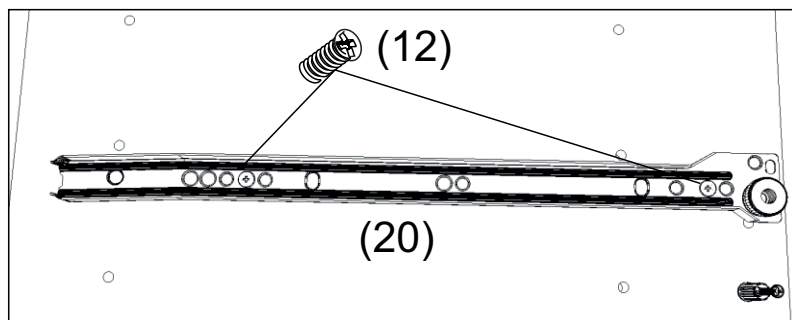

## 9

	900
	900
	400

v.:A

v.:B

1/1

<b>1</b> 	<b>3</b> 	<b>5</b> 	<b>6</b> 	<b>7</b> 	<b>8</b> 	<b>9</b> 							
kolík 8x35	28ks	tiahlo	34ks	excenter	34ks	krytka	34ks	záves naložený	2ks	podložka závesu	2ks	skrutka zh 4x16	28ks
<b>10</b> 	<b>11</b> 	<b>12</b> 	<b>17</b> 	<b>18</b> 	<b>19</b> 	<b>20</b> 							
klzák Herman	5ks	klíneček 1,2x25	65ks	euroskrutka 6,3x11	16ks	podperka na sklo 5x5	8ks	skrutka zh 5x25	10ks	konfirmát 7x50	20ks	výs. kolieskový 350 mm	4páry
<b>21</b> 	<b>22</b> 	<b>23</b> 	<b>24</b> 	<b>30</b> 									
skrutka zh 4x25	1ks	Pd8	1ks	doraz nalepovací	8ks	doraz	2ks	tesniaca štetina 833mm	1ks				