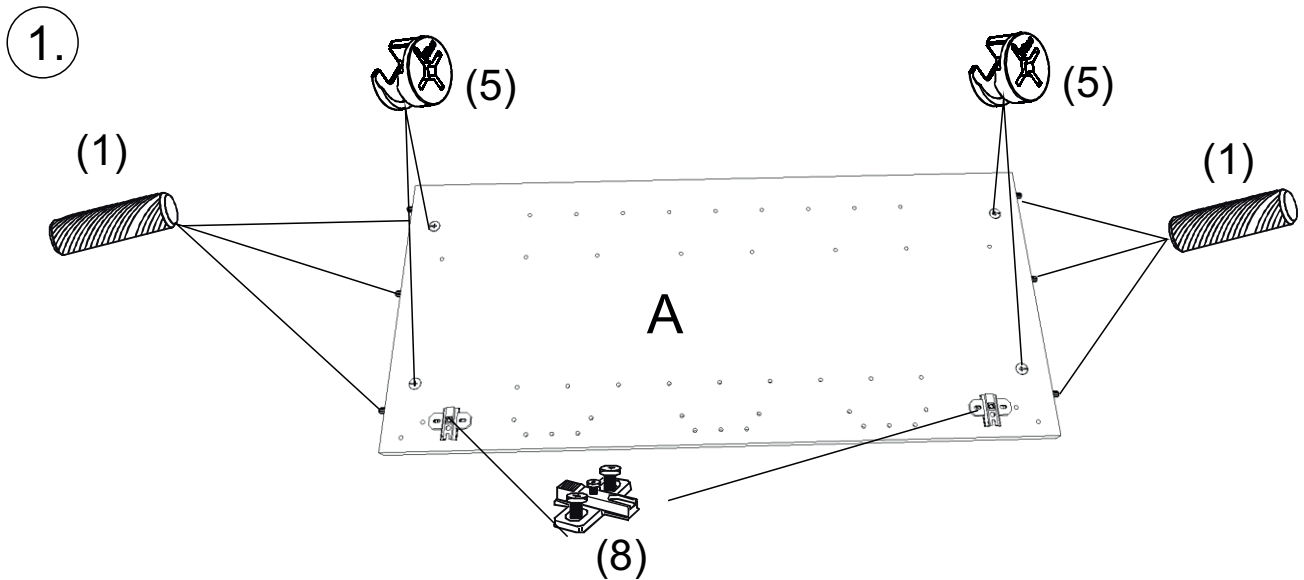

avaks
nábytok

REA AMY

8

	1350
	900
	400

1/1

1		3		5		6		7		8		9	
kolík 8x35	28ks	tiahlo	38ks	excenter	38ks	krytka	38ks	záves naložený	4ks	podložka závesu	4ks	skrutka zh 4x16	32ks
10		11		12		17		18		19		20	
klzák Herman	6ks	klinec 1,2x25	60ks	euroskrutka 6,3x11	16ks	podperka 5x5	16ks	skrutka zh 5x25	12ks	konfirmát 7x50	24ks	výs. kolieskový 350 mm	4páry
21		22		23		24		25		26		30	
skrutka zh 4x25	1ks	Pd8	1ks	doraz nalepovací	8ks	doraz	4ks	skrutka zh 3x20	4ks	sedlárska podložka	4ks	tesniaca štetina 833mm	2ks