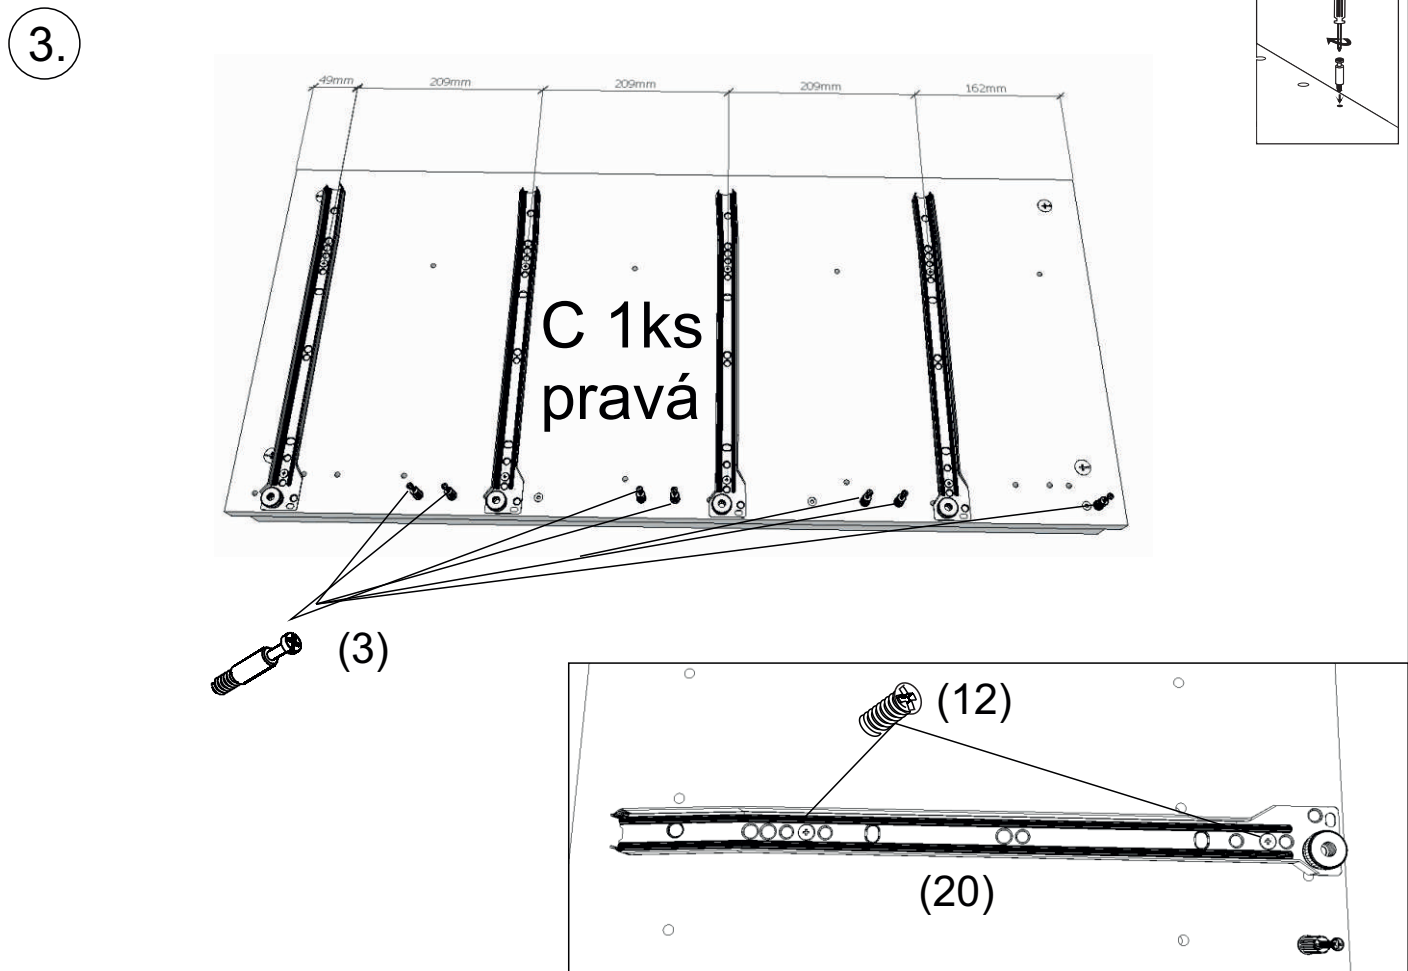

avaks
nábytok

REA AMY

8

	1350
	900
	400

1/1

1		3		5		6		7		8		9	
kolík 8x35	28ks	tiahlo	38ks	excenter	38ks	krytka	38ks	záves naložený	4ks	podložka závesu	4ks	skrutka zh 4x16	32ks
10		11		12		17		18		19		20	
klzák Herman	6ks	klinec 1,2x25	60ks	euroskrutka 6,3x11	16ks	podperka 5x5	16ks	skrutka zh 5x25	12ks	konfirmát 7x50	24ks	výs. kolieskový 350 mm	4páry
21		22		23		24		25		26		30	
skrutka zh 4x25	1ks	Pd8	1ks	doraz nalepovací	8ks	doraz	4ks	skrutka zh 3x20	4ks	sedlárska podložka	4ks	tesniaca štetina 833mm	2ks