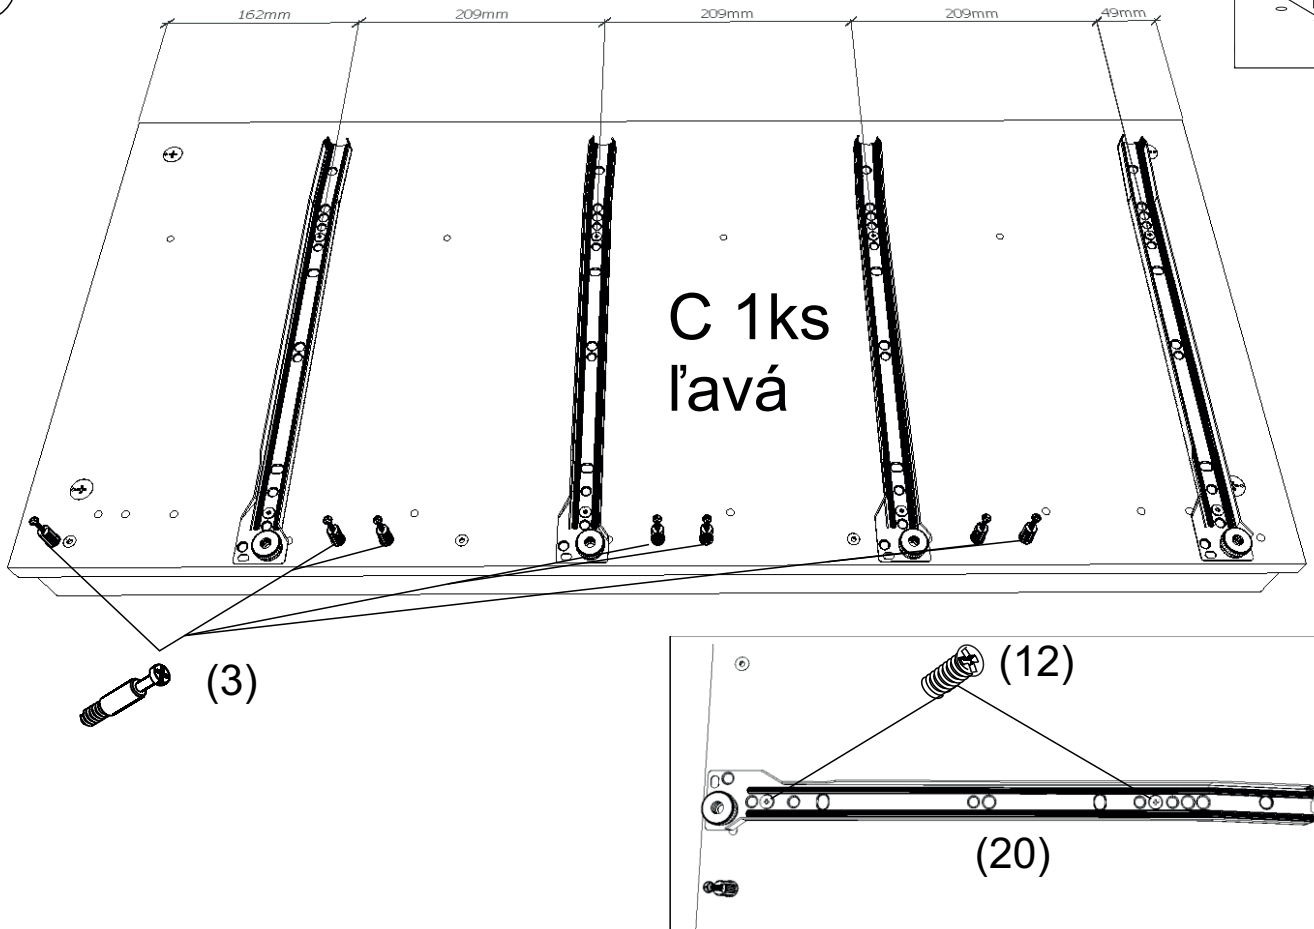

avaks
nábytok

REA AMY

8

	1350
	900
	400

1/1

1		3		5		6		7		8		9	
kolík 8x35	28ks	tiahlo	38ks	excenter	38ks	krytka	38ks	záves naložený	4ks	podložka závesu	4ks	skrutka zh 4x16	32ks
10		11		12		17		18		19		20	
klzák Herman	6ks	klinec 1,2x25	60ks	euroskrutka 6,3x11	16ks	podperka 5x5	16ks	skrutka zh 5x25	12ks	konfirmát 7x50	24ks	výs. kolieskový 350 mm	4páry
21		22		23		24		25		26		30	
skrutka zh 4x25	1ks	Pd8	1ks	doraz nalepovací	8ks	doraz	4ks	skrutka zh 3x20	4ks	sedlárska podložka	4ks	tesniaca štetina 833mm	2ks

4.

5.

13.