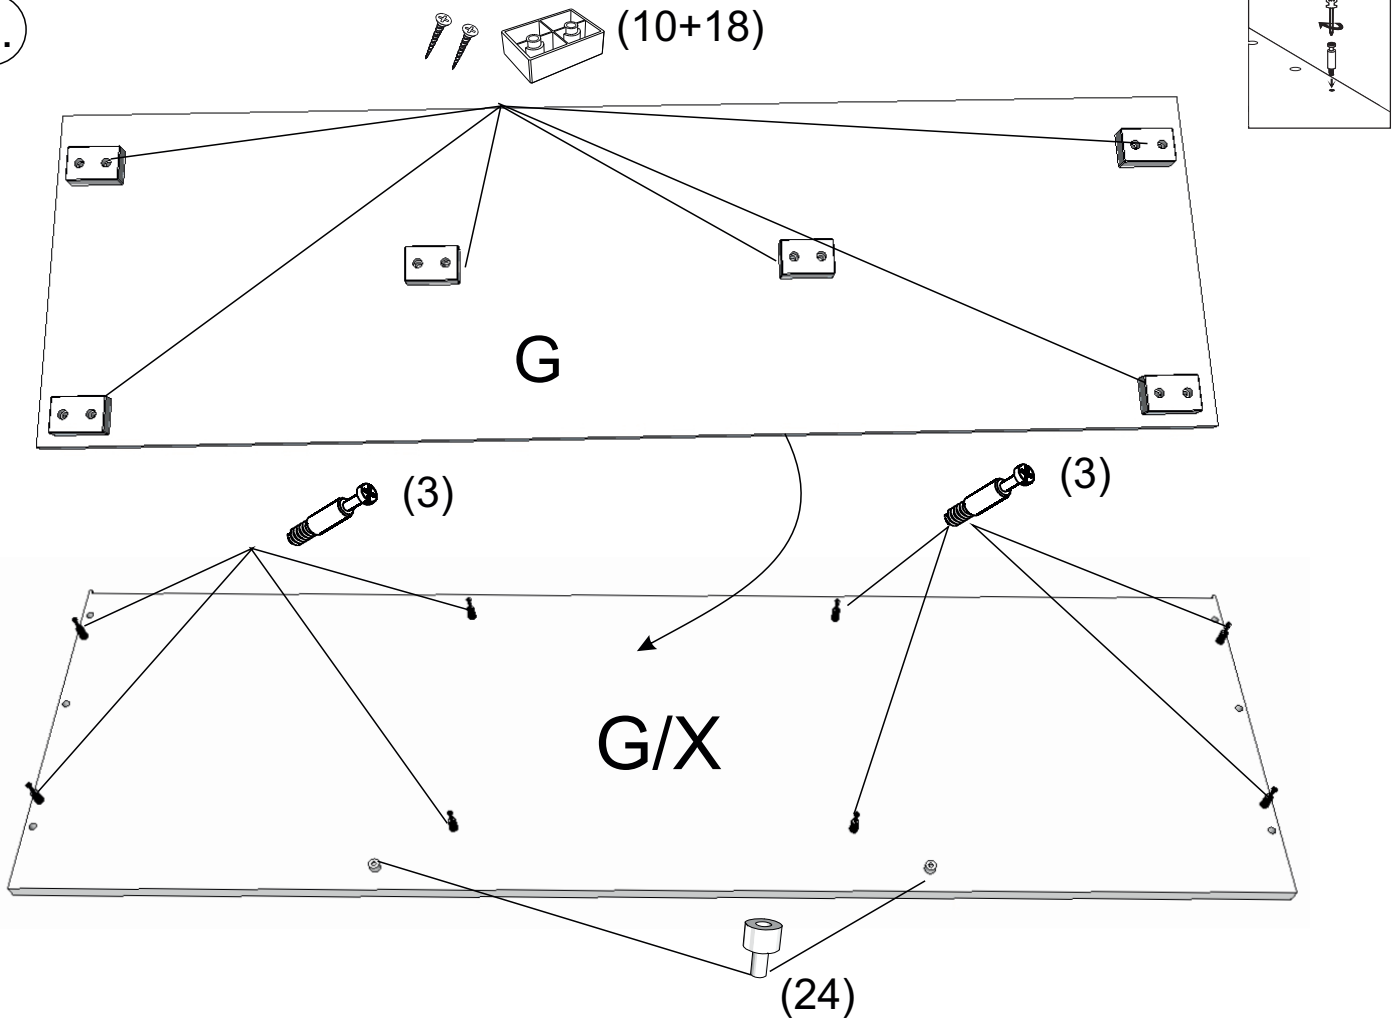

avaks
nábytok

REA AMY

8

	1350
	900
	400

1/1

1		3		5		6		7		8		9	
kolík 8x35	28ks	tiahlo	38ks	excenter	38ks	krytka	38ks	záves naložený	4ks	podložka závesu	4ks	skrutka zh 4x16	32ks
10		11		12		17		18		19		20	
klzák Herman	6ks	klinec 1,2x25	60ks	euroskrutka 6,3x11	16ks	podperka 5x5	16ks	skrutka zh 5x25	12ks	konfirmát 7x50	24ks	výs. kolieskový 350 mm	4páry
21		22		23		24		25		26		30	
skrutka zh 4x25	1ks	Pd8	1ks	doraz nalepovací	8ks	doraz	4ks	skrutka zh 3x20	4ks	sedlárska podložka	4ks	tesniaca štetina 833mm	2ks

4.

5.

13.