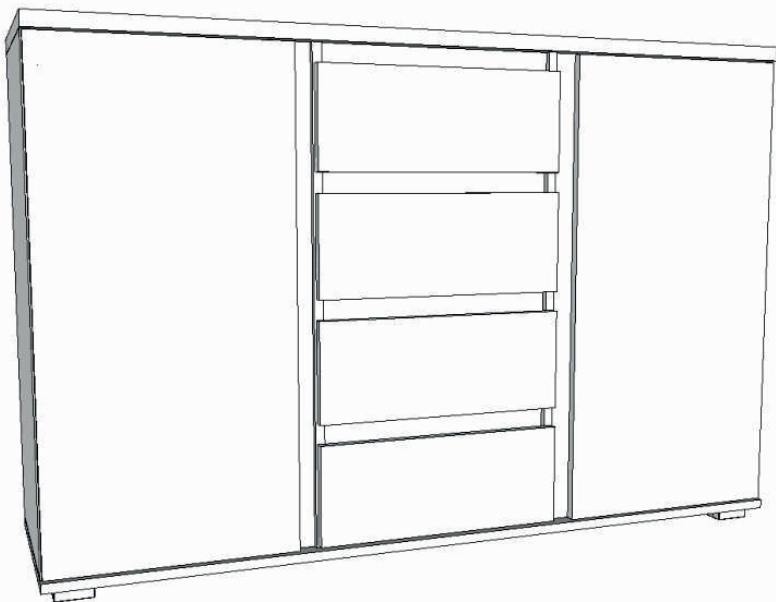

avaks
nábytok

REA AMY

8

	1350
	900
	400

1/1

1		3		5		6		7		8		9	
kolík 8x35	28ks	tiahlo	38ks	excenter	38ks	krytka	38ks	záves naložený	4ks	podložka závesu	4ks	skrutka zh 4x16	32ks
10		11		12		17		18		19		20	
klzák Herman	6ks	klinec 1,2x25	60ks	euroskrutka 6,3x11	16ks	podperka 5x5	16ks	skrutka zh 5x25	12ks	konfirmát 7x50	24ks	výs. kolieskový 350 mm	4páry
21		22		23		24		25		26		30	
skrutka zh 4x25	1ks	Pd8	1ks	doraz nalepovací	8ks	doraz	4ks	skrutka zh 3x20	4ks	sedlárska podložka	4ks	tesniaca štetina 833mm	2ks