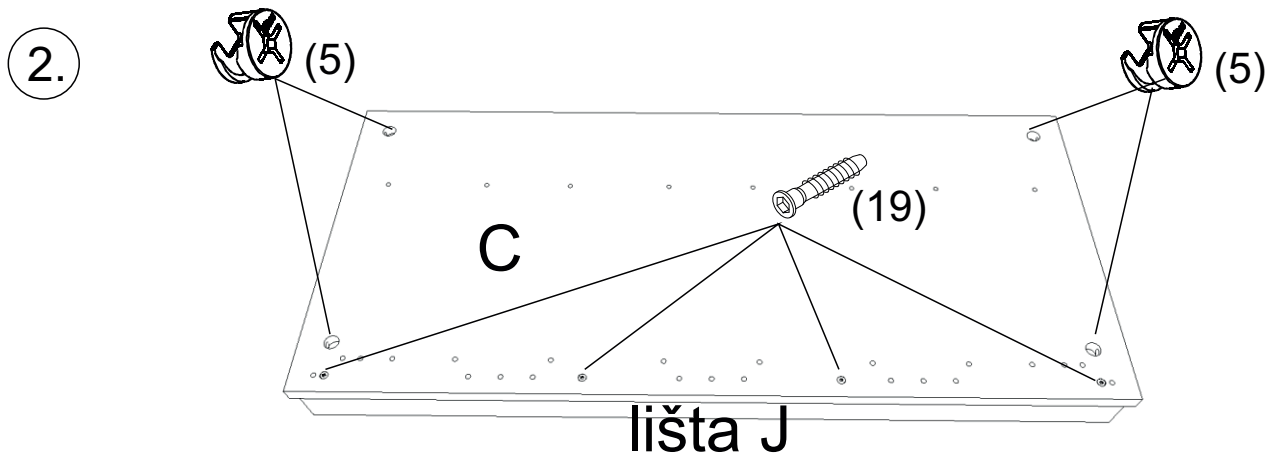

avaks
nábytok

REA AMY

8

	1350
	900
	400

1/1

1		3		5		6		7		8		9	
kolík 8x35	28ks	tiahlo	38ks	excenter	38ks	krytka	38ks	záves naložený	4ks	podložka závesu	4ks	skrutka zh 4x16	32ks
10		11		12		17		18		19		20	
klzák Herman	6ks	klinec 1,2x25	60ks	euroskrutka 6,3x11	16ks	podperka 5x5	16ks	skrutka zh 5x25	12ks	konfirmát 7x50	24ks	výs. kolieskový 350 mm	4páry
21		22		23		24		25		26		30	
skrutka zh 4x25	1ks	Pd8	1ks	doraz nalepovací	8ks	doraz	4ks	skrutka zh 3x20	4ks	sedlárska podložka	4ks	tesniaca štetina 833mm	2ks