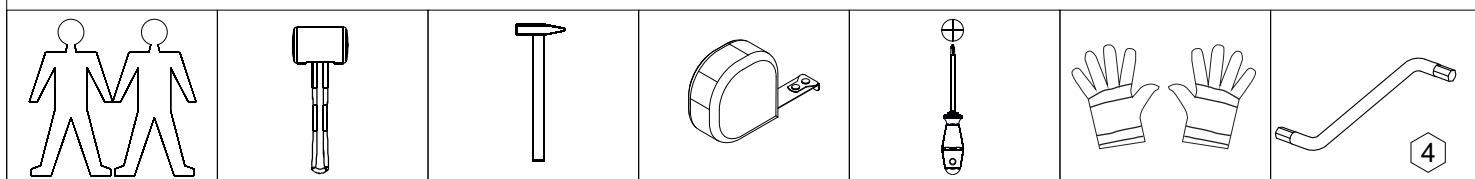

avaks
nábytok

REA AMY

4

	900
	1168
	490

1/1

1 	2 	3 	4 	5 	6 	7 							
kolík 8x35	58ks	tiahlo	38ks	excenter	38ks	skrutka zh 5x25	8ks	výs. kolieskový 350 mm	5x	euroskrutka 6,3x11	30ks	klinec 1,2x25	60ks

8 	9 	10 	11 				
konfirmát 7x50	20ks	skrutka zh 3,5x16	30ks	kĺzák Herman	4ks	krytka	12ks