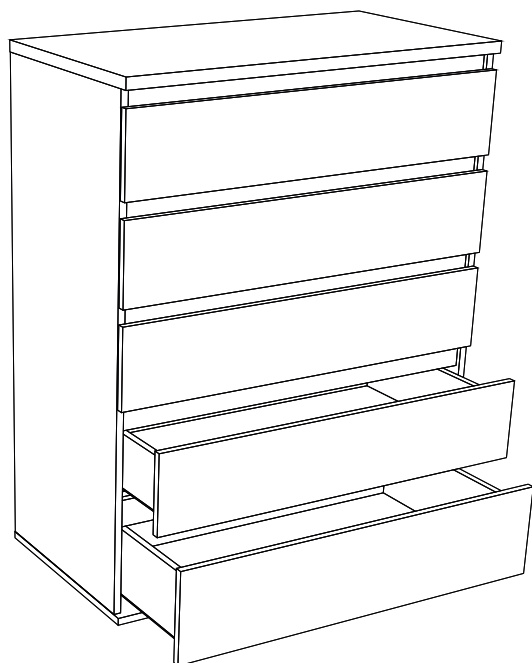

avaks
nábytok

REA AMY

4

	900
	1168
	490

1/1

1 	2 	3 	4 	5 	6 	7 							
kolík 8x35	58ks	tiahlo	38ks	excenter	38ks	skrutka zh 5x25	8ks	výs. kolieskový 350 mm	5x	euroskrutka 6,3x11	30ks	klinec 1,2x25	60ks

8 	9 	10 	11 				
konfirmát 7x50	20ks	skrutka zh 3,5x16	30ks	kĺzák Herman	4ks	krytka	12ks