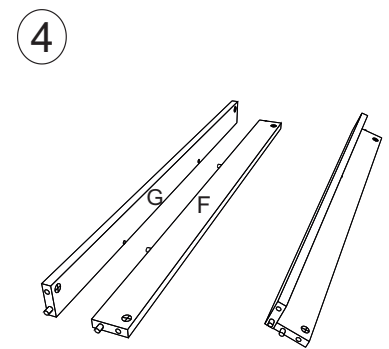

avaks
nábytok

REA AMY

3

	900
	953
	490

1/1

kolík 8x35	48ks	tiahlo	32ks	excenter	32ks	skrutka zh 5x25	8ks	výs. kolieskový 350 mm	4páry	euroskrutka 6,3x11	24ks	klinec 1,2x25	54ks

konfirmát 7x50	16ks	skrutka zh 3,5x16	24ks	kĺzák Herman	4ks	krytka	10ks