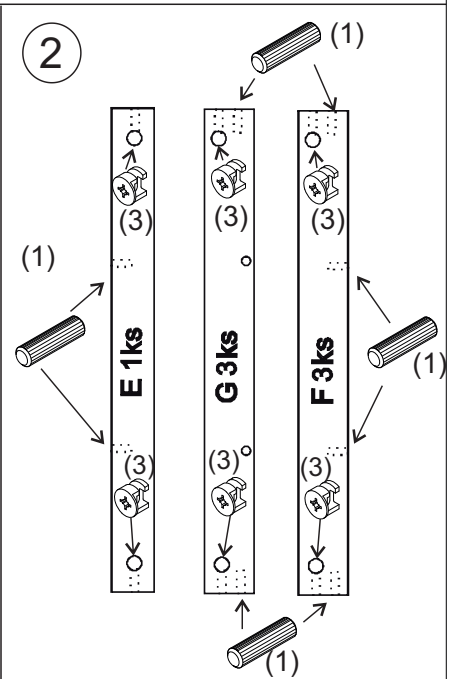

avaks
nábytok

REA AMY

3

	900
	953
	490

1/1

kolík 8x35	48ks	tiahlo	32ks	excenter	32ks	skrutka zh 5x25	8ks	výs. kolieskový 350 mm	4páry	euroskrutka 6,3x11	24ks	klinec 1,2x25	54ks

konfirmát 7x50	16ks	skrutka zh 3,5x16	24ks	kĺzák Herman	4ks	krytka	10ks

5

6

7

8

9

10