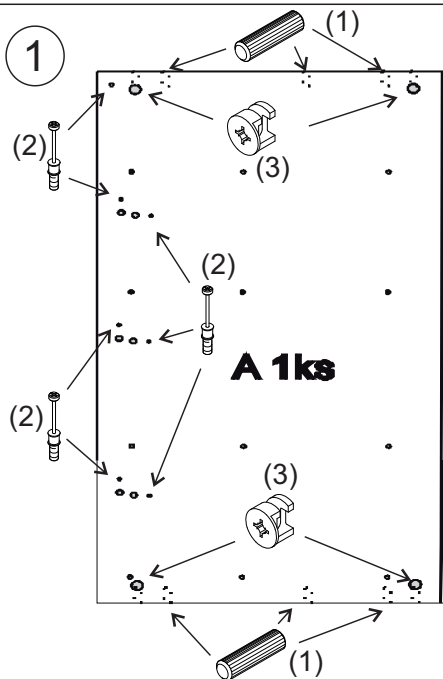

avaks
nábytok

REA AMY

3

	900
	953
	490

1/1

kolík 8x35	48ks	tiahlo	32ks	excenter	32ks	skrutka zh 5x25	8ks	výs. kolieskový 350 mm	4páry	euroskrutka 6,3x11	24ks	klinec 1,2x25	54ks

konfirmát 7x50	16ks	skrutka zh 3,5x16	24ks	kĺzák Herman	4ks	krytka	10ks

5

6

7

8

9

10