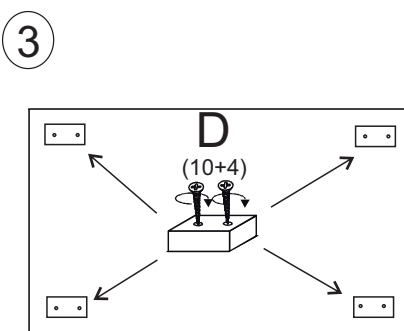

avaks
nábytok

REA AMY

3

	900
	953
	490

1/1

kolík 8x35	48ks	tiahlo	32ks	excenter	32ks	skrutka zh 5x25	8ks	výs. kolieskový 350 mm	4páry	euroskrutka 6,3x11	24ks	klinec 1,2x25	54ks

konfirmát 7x50	16ks	skrutka zh 3,5x16	24ks	kĺzák Herman	4ks	krytka	10ks