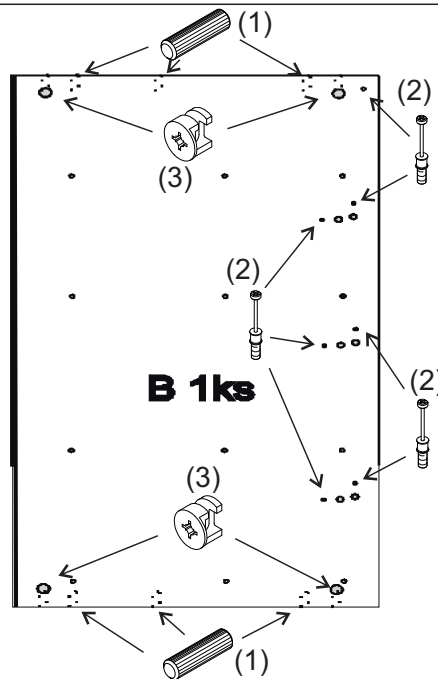

avaks
nábytok

REA AMY

3

	900
	953
	490

1/1

kolík 8x35	48ks	tiahlo	32ks	excenter	32ks	skrutka zh 5x25	8ks	výs. kolieskový 350 mm	4páry	euroskrutka 6,3x11	24ks	klinec 1,2x25	54ks

konfirmát 7x50	16ks	skrutka zh 3,5x16	24ks	kĺzák Herman	4ks	krytka	10ks

5

6

7

8

9

10