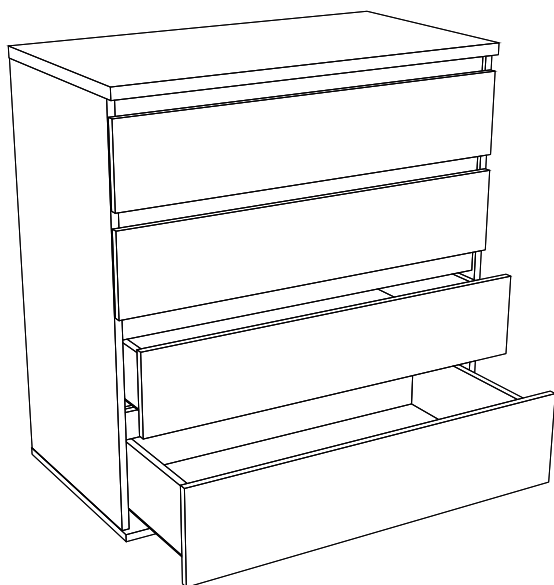

avaks
nábytok

REA AMY

3

	900
	953
	490

1/1

kolík 8x35	48ks	tiahlo	32ks	excenter	32ks	skrutka zh 5x25	8ks	výs. kolieskový 350 mm	4páry	euroskrutka 6,3x11	24ks	klinec 1,2x25	54ks

konfirmát 7x50	16ks	skrutka zh 3,5x16	24ks	kĺzák Herman	4ks	krytka	10ks