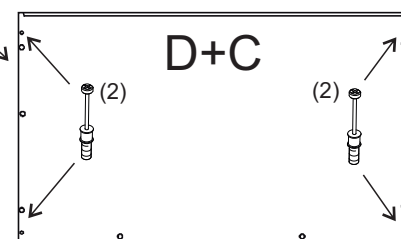

avaks
nábytok

REA AMY

3

	900
	953
	490

1/1

kolík 8x35	48ks	tiahlo	32ks	excenter	32ks	skrutka zh 5x25	8ks	výs. kolieskový 350 mm	4páry	euroskrutka 6,3x11	24ks	klinec 1,2x25	54ks

konfirmát 7x50	16ks	skrutka zh 3,5x16	24ks	kĺzák Herman	4ks	krytka	10ks