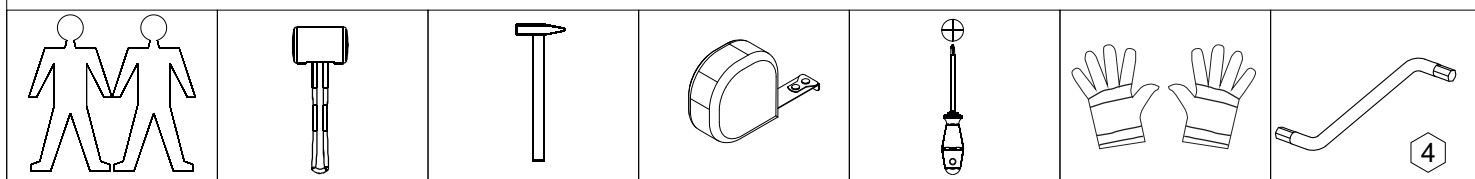

avaks
nábytok

REA AMY

3

	900
	953
	490

1/1

kolík 8x35	48ks	tiahlo	32ks	excenter	32ks	skrutka zh 5x25	8ks	výs. kolieskový 350 mm	4páry	euroskrutka 6,3x11	24ks	klinec 1,2x25	54ks

konfirmát 7x50	16ks	skrutka zh 3,5x16	24ks	kĺzák Herman	4ks	krytka	10ks