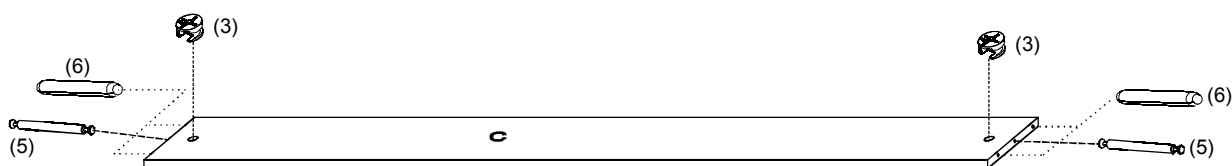

Montážny návod: Larisa 140/160/180

1	8x35 46ks	2	24ks	3	44ks
4	20 ks	5	7x84 10ks	6	8x60 14ks
7	12 ks	8	1,2x25 24ks		

K1 noha 1ks 180x500

Montážny návod: Larisa 160/180

Montážny návod: Larisa 160/180

11

12

Montážny návod: Larisa 160/180 zásuvky **avaks** nábytok

1	 8x35 34ks	2	 36ks	3	 36ks	4	 12 ks	9	 12 ks
---	--	---	---	---	---	---	--	---	--

10	 3x20 24 ks	N bok zásuvky 2ks 250x674/774/874	N1 bok zásuvky 2ks 250x674/774/874
12	 7x50 12ks	O bok zásuvky 1ks 250x496	O1 bok zásuvky 1ks 250x496
P čelo zásuvky 1ks 338x1274/1474		Q čelo zásuvky 2ks 338x1129	
R dno zásuvky 4ks 1091x328,5/378,5/428,5	S dno zásuvky 1ks 479,5x1035/1235/1435	T lišta 3/4ks 100x480,5	
V chrbát zásuvky 1ks 250x1036/1236/1436		U lišta 8ks 100x658/758/858	
X chrbát zásuvky 2ks 250x1092			