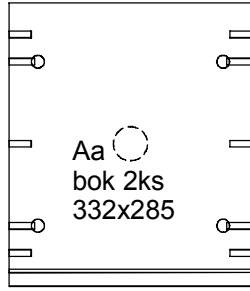

1	 8x35 34ks	2	 36ks	3	 36ks	4	 12 ks	9	 12 ks
---	--	---	---	---	---	---	--	---	--

10	 3x20 24 ks	N bok zásuvky 2ks 250x674/774/874	N1 bok zásuvky 2ks 250x674/774/874
12	 7x50 12ks	O bok zásuvky 1ks 250x496	O1 bok zásuvky 1ks 250x496
P čelo zásuvky 1ks 338x1274/1474		Q čelo zásuvky 2ks 338x1129	
R dno zásuvky 4ks 1091x328,5/378,5/428,5	S dno zásuvky 1ks 479,5x1035/1235/1435	T lišta 3/4ks 100x480,5	
V chrbát zásuvky 1ks 250x1036/1236/1436		U lišta 8ks 100x658/758/858	
X chrbát zásuvky 2ks 250x1092			

13 

14 

15 

16 

Montážny návod: Larisa 160/180 nočný stolík

1  8x35 24ks	2  16ks	3  16ks	4  16 ks	9  8 ks
--	---	---	--	---

11  3,5x16 16ks

17