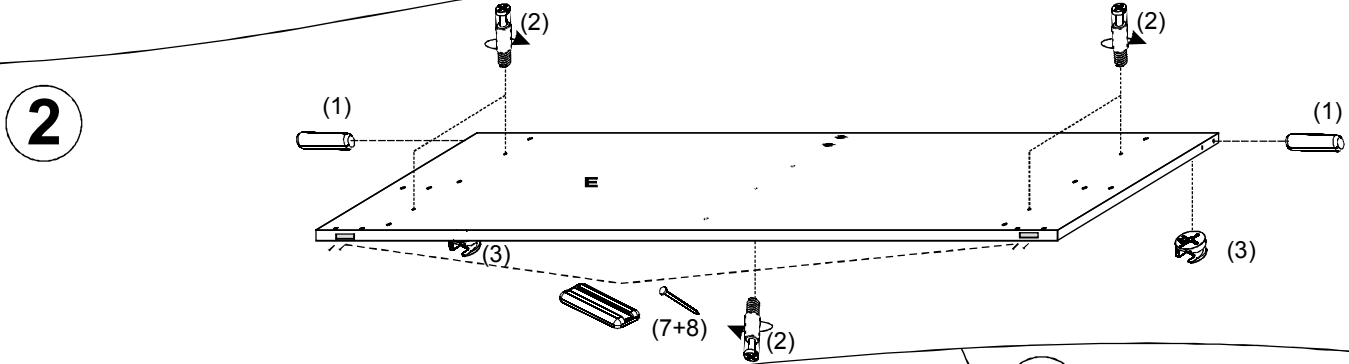

Montážny návod: Larisa 140/160/180

1	8x35 46ks	2	24ks	3	44ks
4	20 ks	5	7x84 10ks	6	8x60 14ks
7	12 ks	8	1,2x25 24ks		

K1 noha 1ks 180x500

Montážny návod: Larisa 160/180

Montážny návod: Larisa 160/180

11

12

Montážny návod: Larisa 160/180 zásuvky **avaks** nábytok

1	 8x35 34ks	2	 36ks	3	 36ks	4	 12 ks	9	 12 ks
---	--	---	---	---	---	---	--	---	--

10	 3x20 24 ks	N bok zásuvky 2ks 250x674/774/874	N1 bok zásuvky 2ks 250x674/774/874
12	 7x50 12ks	O bok zásuvky 1ks 250x496	O1 bok zásuvky 1ks 250x496
P čelo zásuvky 1ks 338x1274/1474		Q čelo zásuvky 2ks 338x1129	
R dno zásuvky 4ks 1091x328,5/378,5/428,5	S dno zásuvky 1ks 479,5x1035/1235/1435	T lišta 3/4ks 100x480,5	
V chrbát zásuvky 1ks 250x1036/1236/1436		U lišta 8ks 100x658/758/858	
X chrbát zásuvky 2ks 250x1092			