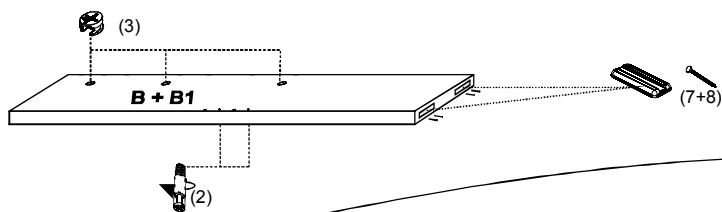

Montážny návod: Larisa 140/160/180

1	8x35 46ks	2	24ks	3	44ks
4	20 ks	5	7x84 10ks	6	8x60 14ks
7	12 ks	8	1,2x25 24ks		

K1 noha 1ks 180x500

Montážny návod: Larisa 160/180

Montážny návod: Larisa 160/180

11

12

Montážny návod: Larisa 160/180 zásuvky **avaks** nábytok

1	 8x35 34ks	2	 36ks	3	 36ks	4	 12 ks	9	 12 ks
---	--	---	---	---	---	---	--	---	--

10	 3x20 24 ks	N bok zásuvky 2ks 250x674/774/874	N1 bok zásuvky 2ks 250x674/774/874
12	 7x50 12ks	O bok zásuvky 1ks 250x496	O1 bok zásuvky 1ks 250x496
P čelo zásuvky 1ks 338x1274/1474		Q čelo zásuvky 2ks 338x1129	
R dno zásuvky 4ks 1091x328,5/378,5/428,5	S dno zásuvky 1ks 479,5x1035/1235/1435	T lišta 3/4ks 100x480,5	
V chrbát zásuvky 1ks 250x1036/1236/1436		U lišta 8ks 100x658/758/858	
X chrbát zásuvky 2ks 250x1092			