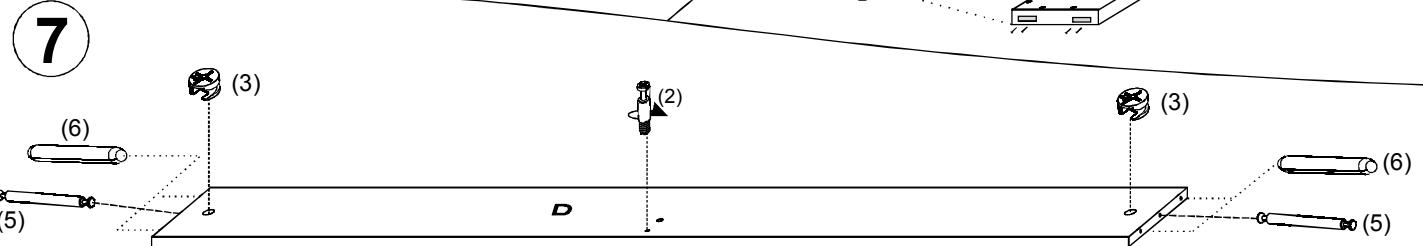

Montážny návod: Larisa 140/160/180

1	8x35 46ks	2	24ks	3	44ks
4	20 ks	5	7x84 10ks	6	8x60 14ks
7	12 ks	8	1,2x25 24ks		

K1 noha 1ks 180x500

Montážny návod: Larisa 160/180

Montážny návod: Larisa 160/180

11

12

Montážny návod: Larisa 160/180 zásuvky **avaks** nábytok

1	 8x35 34ks	2	 36ks	3	 36ks	4	 12 ks	9	 12 ks
---	--	---	---	---	---	---	--	---	--

10	 3x20 24 ks	N bok zásuvky 2ks 250x674/774/874	N1 bok zásuvky 2ks 250x674/774/874
12	 7x50 12ks	O bok zásuvky 1ks 250x496	O1 bok zásuvky 1ks 250x496
P čelo zásuvky 1ks 338x1274/1474		Q čelo zásuvky 2ks 338x1129	
R dno zásuvky 4ks 1091x328,5/378,5/428,5	S dno zásuvky 1ks 479,5x1035/1235/1435	T lišta 3/4ks 100x480,5	
V chrbát zásuvky 1ks 250x1036/1236/1436		U lišta 8ks 100x658/758/858	
X chrbát zásuvky 2ks 250x1092			