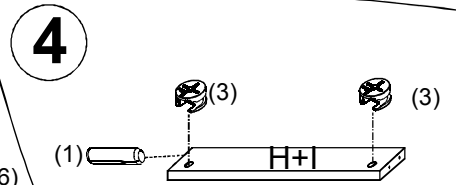

Montážny návod: Larisa 140/160/180

1	8x35 46ks	2	24ks	3	44ks
4	20 ks	5	7x84 10ks	6	8x60 14ks
7	12 ks	8	1,2x25 24ks		

K1 noha 1ks 180x500

Montážny návod: Larisa 160/180

Montážny návod: Larisa 160/180

11

12

Montážny návod: Larisa 160/180 zásuvky **avaks** nábytok

1	 8x35 34ks	2	 36ks	3	 36ks	4	 12 ks	9	 12 ks
---	--	---	---	---	---	---	--	---	--

10	 3x20 24 ks	N bok zásuvky 2ks 250x674/774/874	N1 bok zásuvky 2ks 250x674/774/874
12	 7x50 12ks	O bok zásuvky 1ks 250x496	O1 bok zásuvky 1ks 250x496
P čelo zásuvky 1ks 338x1274/1474		Q čelo zásuvky 2ks 338x1129	
R dno zásuvky 4ks 1091x328,5/378,5/428,5	S dno zásuvky 1ks 479,5x1035/1235/1435	T lišta 3/4ks 100x480,5	
V chrbát zásuvky 1ks 250x1036/1236/1436		U lišta 8ks 100x658/758/858	
X chrbát zásuvky 2ks 250x1092			