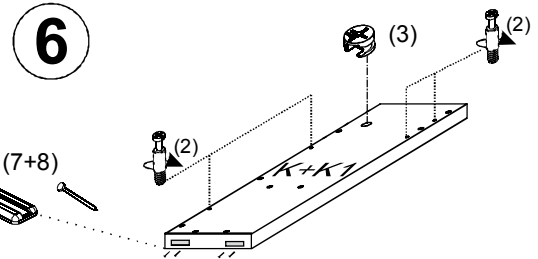

Montážny návod: Larisa 140/160/180

1	8x35 46ks	2	24ks	3	44ks
4	20 ks	5	7x84 10ks	6	8x60 14ks
7	12 ks	8	1,2x25 24ks		

K1 noha 1ks 180x500

Montážny návod: Larisa 160/180

Montážny návod: Larisa 160/180

11

12

Montážny návod: Larisa 160/180 zásuvky **avaks** nábytok

1	 8x35 34ks	2	 36ks	3	 36ks	4	 12 ks	9	 12 ks
---	--	---	---	---	---	---	--	---	--

10	 3x20 24 ks	N bok zásuvky 2ks 250x674/774/874	N1 bok zásuvky 2ks 250x674/774/874
12	 7x50 12ks	O bok zásuvky 1ks 250x496	O1 bok zásuvky 1ks 250x496
P čelo zásuvky 1ks 338x1274/1474		Q čelo zásuvky 2ks 338x1129	
R dno zásuvky 4ks 1091x328,5/378,5/428,5	S dno zásuvky 1ks 479,5x1035/1235/1435	T lišta 3/4ks 100x480,5	
V chrbát zásuvky 1ks 250x1036/1236/1436		U lišta 8ks 100x658/758/858	
X chrbát zásuvky 2ks 250x1092			