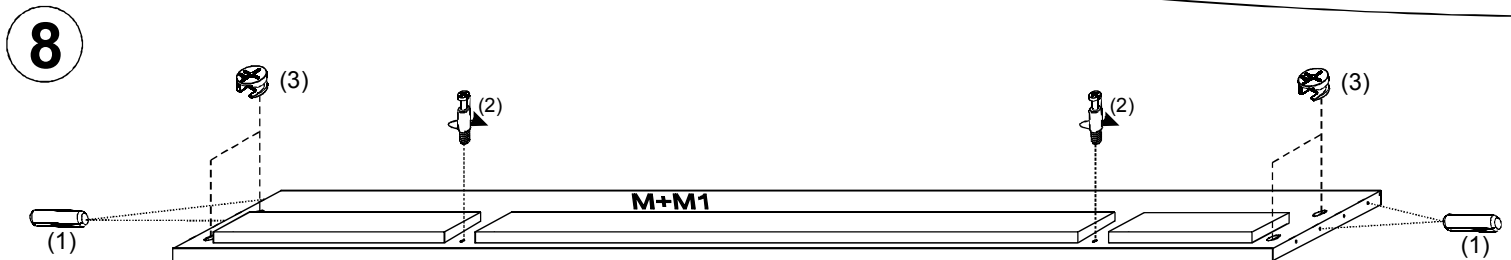

Montážny návod: Larisa 140/160/180

1	8x35 46ks	2	24ks	3	44ks
4	20 ks	5	7x84 10ks	6	8x60 14ks
7	12 ks	8	1,2x25 24ks		

K1 noha 1ks 180x500

Montážny návod: Larisa 160/180

Montážny návod: Larisa 160/180

11

12

Montážny návod: Larisa 160/180 zásuvky **avaks** nábytok

1	 8x35 34ks	2	 36ks	3	 36ks	4	 12 ks	9	 12 ks
---	--	---	---	---	---	---	--	---	--

10	 3x20 24 ks	N bok zásuvky 2ks 250x674/774/874	N1 bok zásuvky 2ks 250x674/774/874
12	 7x50 12ks	O bok zásuvky 1ks 250x496	O1 bok zásuvky 1ks 250x496
P čelo zásuvky 1ks 338x1274/1474		Q čelo zásuvky 2ks 338x1129	
R dno zásuvky 4ks 1091x328,5/378,5/428,5	S dno zásuvky 1ks 479,5x1035/1235/1435	T lišta 3/4ks 100x480,5	
V chrbát zásuvky 1ks 250x1036/1236/1436		U lišta 8ks 100x658/758/858	
X chrbát zásuvky 2ks 250x1092			