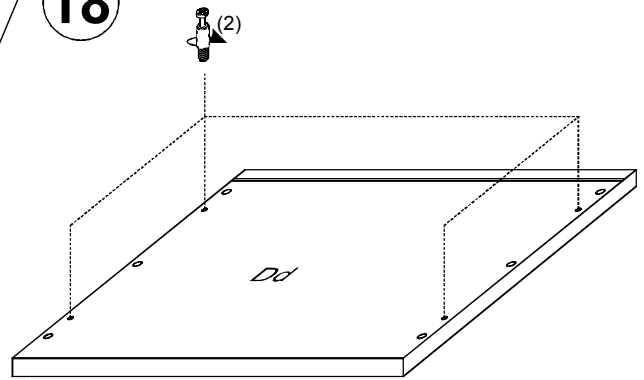

Montážny návod: Larisa 160/180 nočný stolík

1 8x35 24ks	2 16ks	3 16ks	4 16 ks	9 8 ks

11 3,5x16 16ks

17

18

19

20