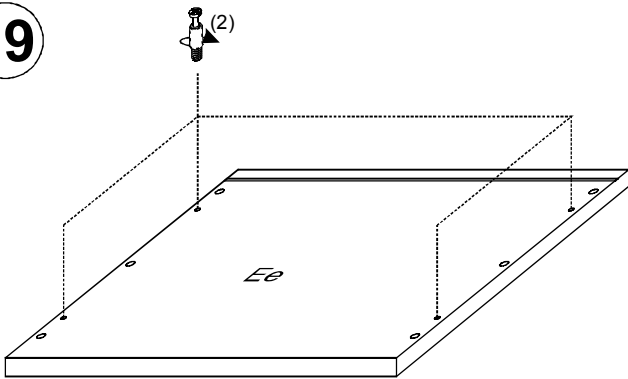

Montážny návod: Larisa 160/180 nočný stolík

1 8x35 24ks	2 16ks	3 16ks	4 16 ks	9 8 ks

11 3,5x16 16ks

17

18

19

20