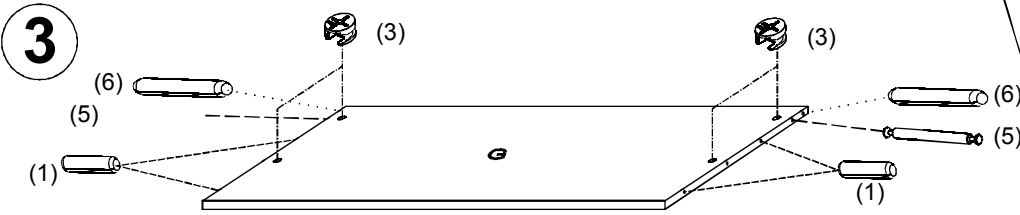

Montážny návod: Larisa 140/160/180

1	8x35 46ks	2	24ks	3	44ks
4	20 ks	5	7x84 10ks	6	8x60 14ks
7	12 ks	8	1,2x25 24ks		

K1 noha 1ks 180x500

Montážny návod: Larisa 160/180

Montážny návod: Larisa 160/180

11

12

Montážny návod: Larisa 160/180 zásuvky **avaks** nábytok

1	 8x35 34ks	2	 36ks	3	 36ks	4	 12 ks	9	 12 ks
---	--	---	---	---	---	---	--	---	--

10	 3x20 24 ks	N bok zásuvky 2ks 250x674/774/874	N1 bok zásuvky 2ks 250x674/774/874
12	 7x50 12ks	O bok zásuvky 1ks 250x496	O1 bok zásuvky 1ks 250x496
P čelo zásuvky 1ks 338x1274/1474		Q čelo zásuvky 2ks 338x1129	
R dno zásuvky 4ks 1091x328,5/378,5/428,5	S dno zásuvky 1ks 479,5x1035/1235/1435	T lišta 3/4ks 100x480,5	
V chrbát zásuvky 1ks 250x1036/1236/1436		U lišta 8ks 100x658/758/858	
X chrbát zásuvky 2ks 250x1092			