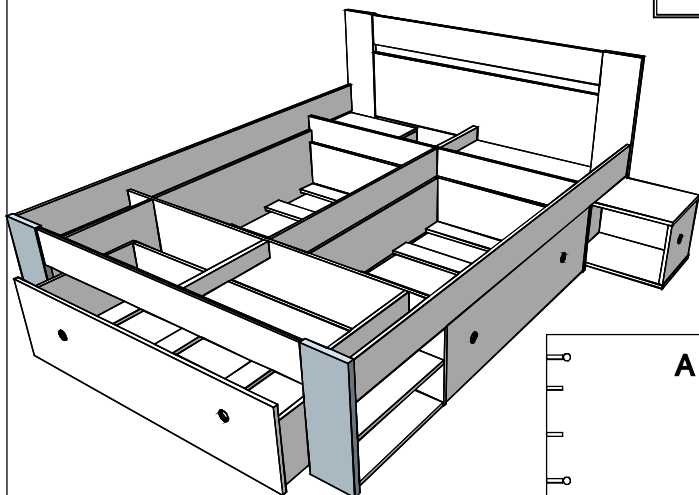

Montážny návod: Larisa 140/160/180

1	8x35 46ks	2	24ks	3	44ks
4	20 ks	5	7x84 10ks	6	8x60 14ks
7	12 ks	8	1,2x25 24ks		

K1 noha 1ks 180x500

Montážny návod: Larisa 160/180

Montážny návod: Larisa 160/180

11

12

Montážny návod: Larisa 160/180 zásuvky **avaks** nábytok

1	 8x35 34ks	2	 36ks	3	 36ks	4	 12 ks	9	 12 ks
---	--	---	---	---	---	---	--	---	--

10	 3x20 24 ks	N bok zásuvky 2ks 250x674/774/874	N1 bok zásuvky 2ks 250x674/774/874
12	 7x50 12ks	O bok zásuvky 1ks 250x496	O1 bok zásuvky 1ks 250x496
P čelo zásuvky 1ks 338x1274/1474		Q čelo zásuvky 2ks 338x1129	
R dno zásuvky 4ks 1091x328,5/378,5/428,5	S dno zásuvky 1ks 479,5x1035/1235/1435	T lišta 3/4ks 100x480,5	
V chrbát zásuvky 1ks 250x1036/1236/1436		U lišta 8ks 100x658/758/858	
X chrbát zásuvky 2ks 250x1092			