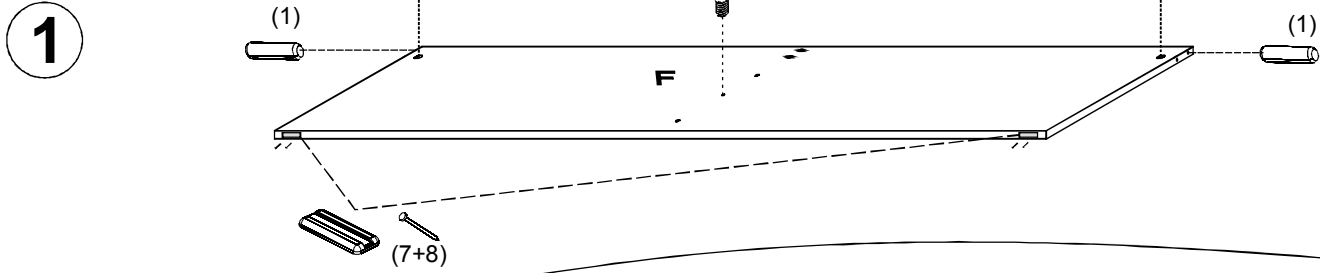

Montážny návod: Larisa 140/160/180

1	8x35 46ks	2	24ks	3	44ks
4	20 ks	5	7x84 10ks	6	8x60 14ks
7	12 ks	8	1,2x25 24ks		

K1 noha 1ks 180x500

Montážny návod: Larisa 160/180

Montážny návod: Larisa 160/180

11

12

Montážny návod: Larisa 160/180 zásuvky **avaks** nábytok

1	 8x35 34ks	2	 36ks	3	 36ks	4	 12 ks	9	 12 ks
---	--	---	---	---	---	---	--	---	--

10	 3x20 24 ks	N bok zásuvky 2ks 250x674/774/874	N1 bok zásuvky 2ks 250x674/774/874
12	 7x50 12ks	O bok zásuvky 1ks 250x496	O1 bok zásuvky 1ks 250x496
P čelo zásuvky 1ks 338x1274/1474		Q čelo zásuvky 2ks 338x1129	
R dno zásuvky 4ks 1091x328,5/378,5/428,5	S dno zásuvky 1ks 479,5x1035/1235/1435	T lišta 3/4ks 100x480,5	
V chrbát zásuvky 1ks 250x1036/1236/1436		U lišta 8ks 100x658/758/858	
X chrbát zásuvky 2ks 250x1092			