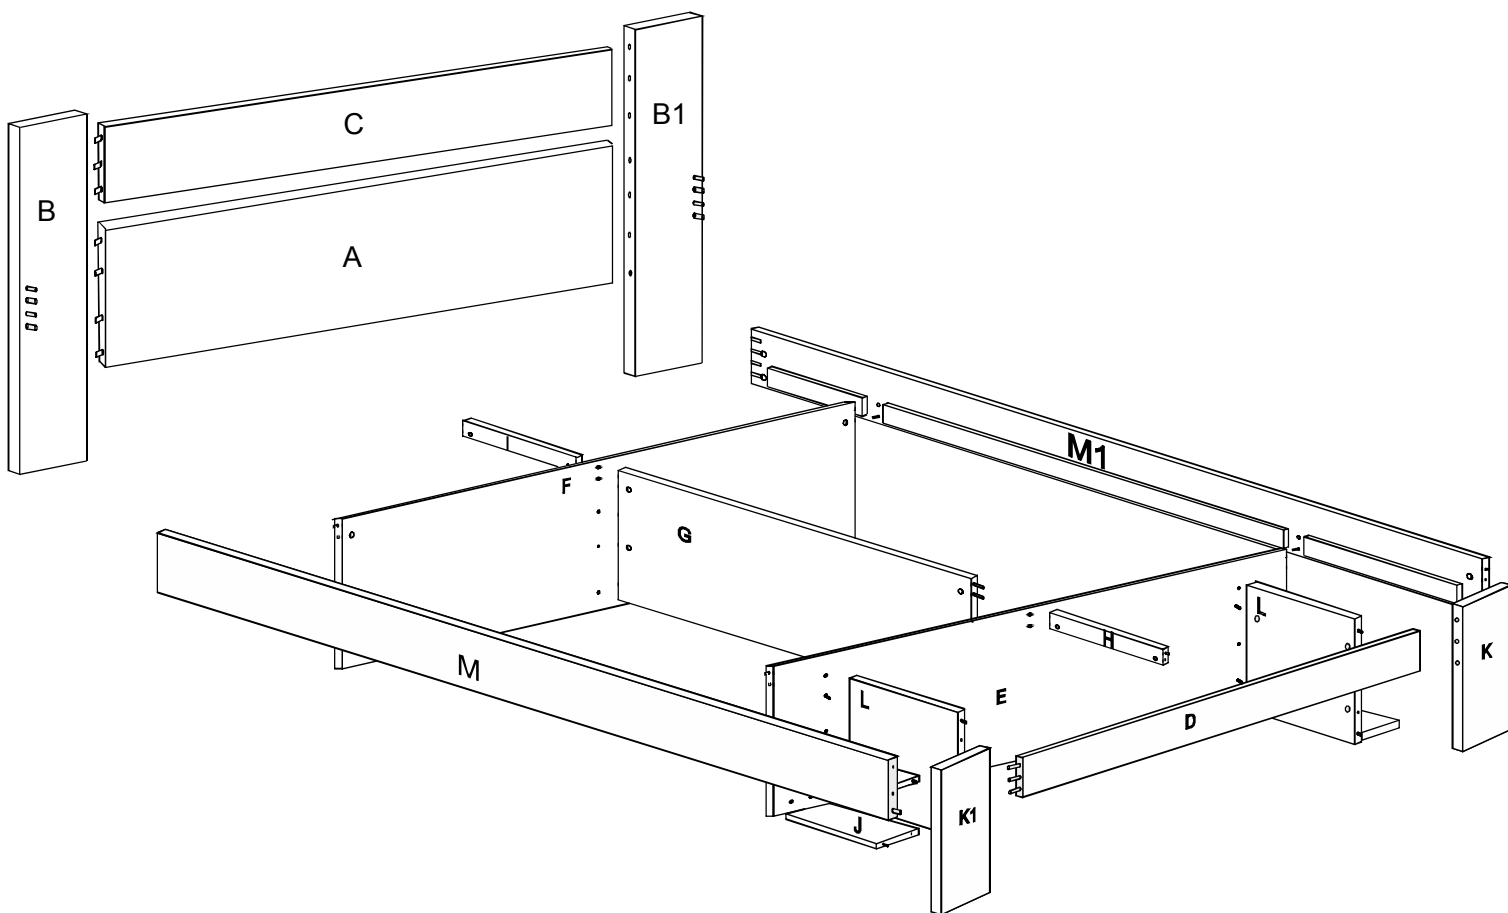

Montážny návod: Larisa 140/160/180

1	8x35 46ks	2	24ks	3	44ks
4	20 ks	5	7x84 10ks	6	8x60 14ks
7	12 ks	8	1,2x25 24ks		

K1 noha 1ks 180x500

Montážny návod: Larisa 160/180

Montážny návod: Larisa 160/180

11

12

Montážny návod: Larisa 160/180 zásuvky **avaks** nábytok

1	 8x35 34ks	2	 36ks	3	 36ks	4	 12 ks	9	 12 ks
---	--	---	---	---	---	---	--	---	--

10	 3x20 24 ks	N bok zásuvky 2ks 250x674/774/874	N1 bok zásuvky 2ks 250x674/774/874
12	 7x50 12ks	O bok zásuvky 1ks 250x496	O1 bok zásuvky 1ks 250x496
P čelo zásuvky 1ks 338x1274/1474		Q čelo zásuvky 2ks 338x1129	
R dno zásuvky 4ks 1091x328,5/378,5/428,5	S dno zásuvky 1ks 479,5x1035/1235/1435	T lišta 3/4ks 100x480,5	
V chrbát zásuvky 1ks 250x1036/1236/1436		U lišta 8ks 100x658/758/858	
X chrbát zásuvky 2ks 250x1092			

13 

14 

15 

16 

Montážny návod: Larisa 160/180 nočný stolík

1  8x35 24ks	2  16ks	3  16ks	4  16 ks	9  8 ks
--	---	---	--	---

11  3,5x16 16ks

17