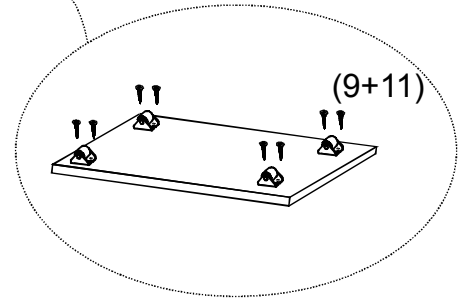

Montážny návod: Larisa 160/180 nočný stolík

1 8x35 24ks	2 16ks	3 16ks	4 16 ks	9 8 ks

11 3,5x16 16ks

17

18

19

20