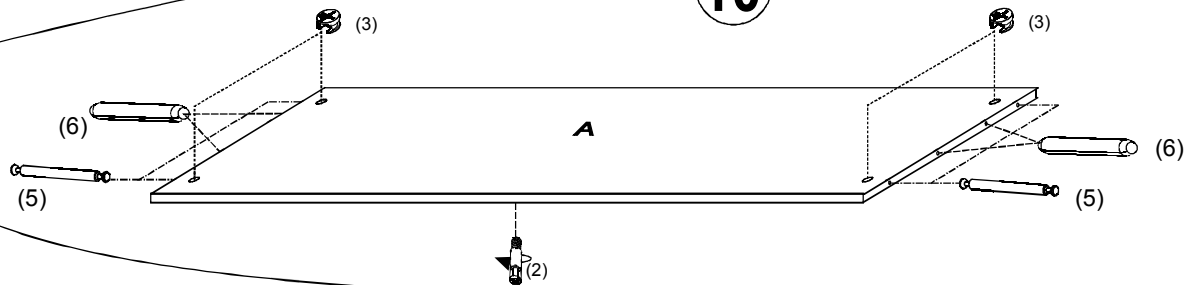

Montážny návod: Larisa 140/160/180

1	8x35 46ks	2	24ks	3	44ks
4	20 ks	5	7x84 10ks	6	8x60 14ks
7	12 ks	8	1,2x25 24ks		

K1 noha 1ks 180x500

Montážny návod: Larisa 160/180

Montážny návod: Larisa 160/180

11

12

Montážny návod: Larisa 160/180 zásuvky **avaks** nábytok

1	 8x35 34ks	2	 36ks	3	 36ks	4	 12 ks	9	 12 ks
---	--	---	---	---	---	---	--	---	--

10	 3x20 24 ks	N bok zásuvky 2ks 250x674/774/874	N1 bok zásuvky 2ks 250x674/774/874
12	 7x50 12ks	O bok zásuvky 1ks 250x496	O1 bok zásuvky 1ks 250x496
P čelo zásuvky 1ks 338x1274/1474		Q čelo zásuvky 2ks 338x1129	
R dno zásuvky 4ks 1091x328,5/378,5/428,5	S dno zásuvky 1ks 479,5x1035/1235/1435	T lišta 3/4ks 100x480,5	
V chrbát zásuvky 1ks 250x1036/1236/1436		U lišta 8ks 100x658/758/858	
X chrbát zásuvky 2ks 250x1092			