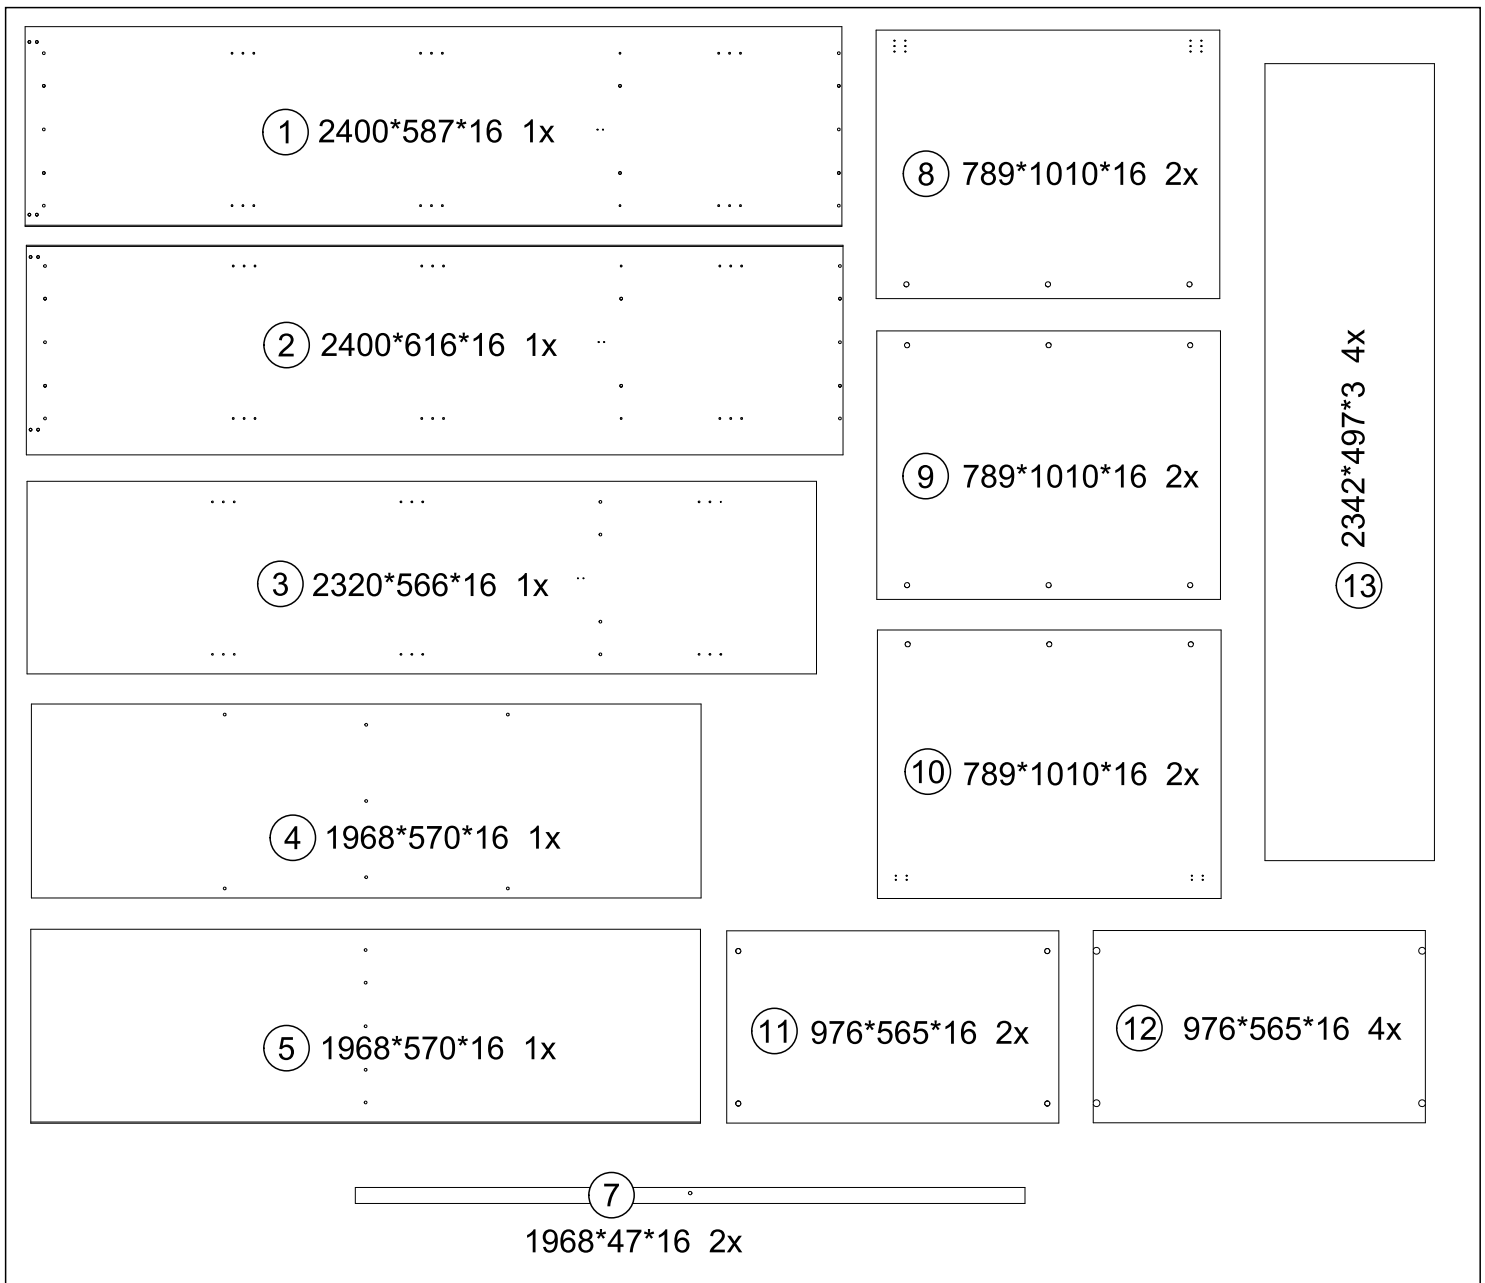

DREVONA®
N Á B Y T O K

REA HOUSTON 5
SKR-HT05
2000-645-2400

A 18x	B 32x	C 4x	D 32x	E 14x	F 16x	G 16x	H 2x	J 2x	K 6x

L 2x	M 2x	N 2x	O 2x	P 2x	R 2x	S 1x	T 1x	U 3x	V 1x

Y 1x	Z 11x	AA 86x	AB 25x	AC 4x	AD 2x	AE 2x	AF 148x

				3m

23.