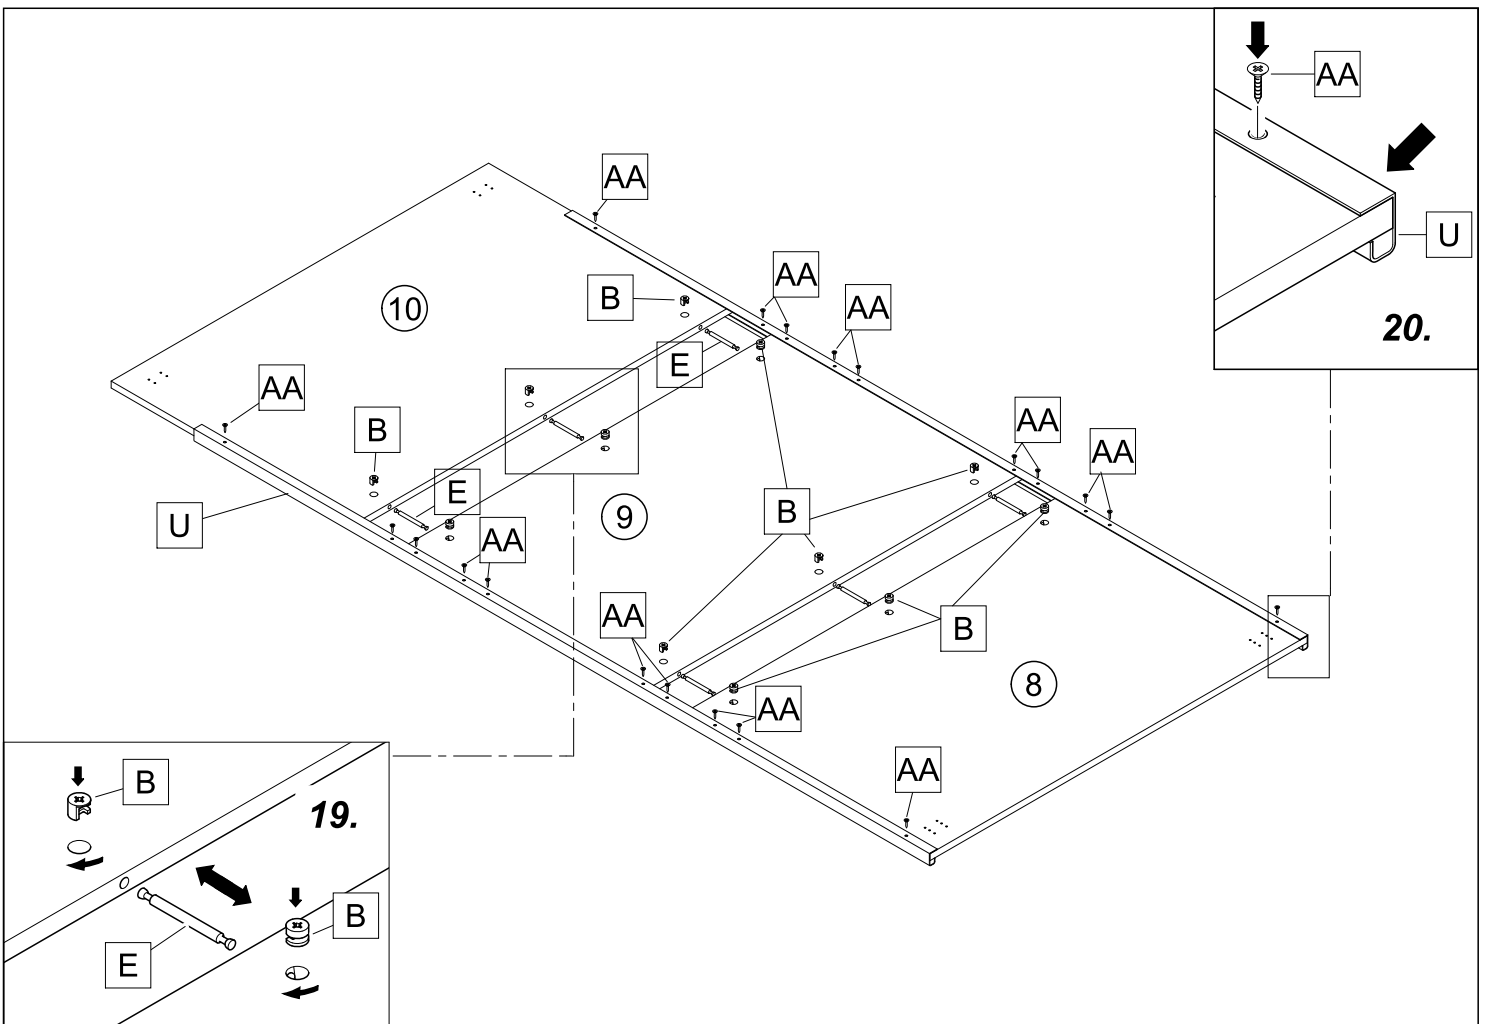

DREVONA®
N Á B Y T O K

REA HOUSTON 5
SKR-HT05
2000-645-2400

A 18x	B 32x	C 4x	D 32x	E 14x	F 16x	G 16x	H 2x	J 2x	K 6x

L 2x	M 2x	N 2x	O 2x	P 2x	R 2x	S 1x	T 1x	U 3x	V 1x

Y 1x	Z 11x	AA 86x	AB 25x	AC 4x	AD 2x	AE 2x	AF 148x

				3m

23.