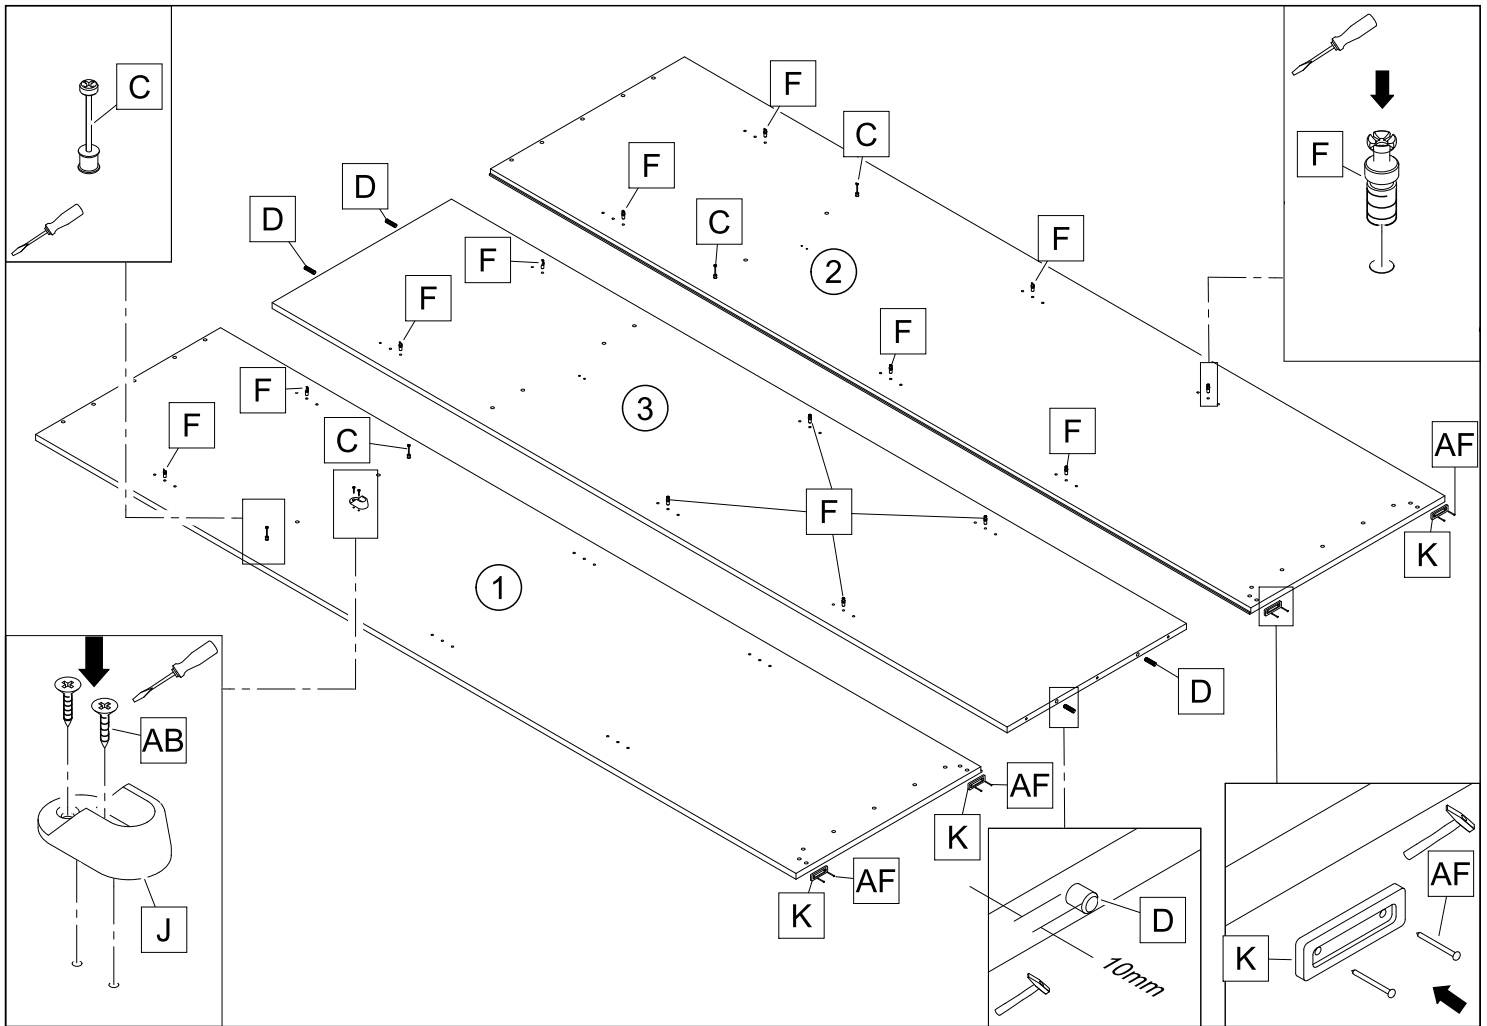

DREVONA®
N Á B Y T O K

REA HOUSTON 5
SKR-HT05
2000-645-2400

A 18x	B 32x	C 4x	D 32x	E 14x	F 16x	G 16x	H 2x	J 2x	K 6x

L 2x	M 2x	N 2x	O 2x	P 2x	R 2x	S 1x	T 1x	U 3x	V 1x

Y 1x	Z 11x	AA 86x	AB 25x	AC 4x	AD 2x	AE 2x	AF 148x

				3m

23.