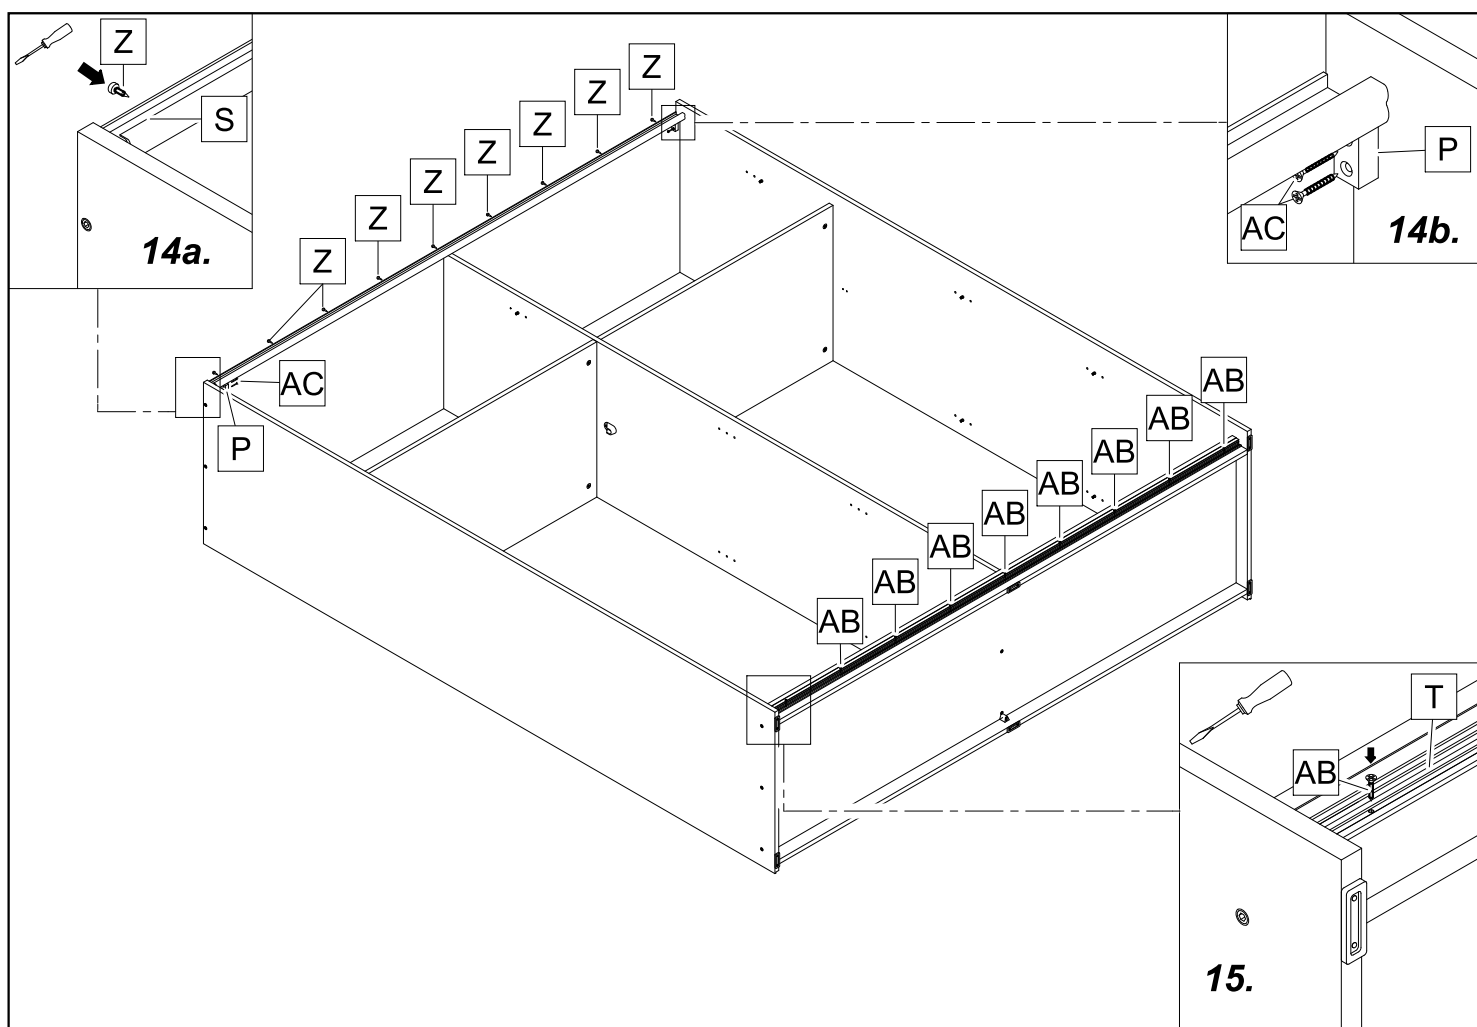

DREVONA®
N Á B Y T O K

REA HOUSTON 5
SKR-HT05
2000-645-2400

A 18x	B 32x	C 4x	D 32x	E 14x	F 16x	G 16x	H 2x	J 2x	K 6x

L 2x	M 2x	N 2x	O 2x	P 2x	R 2x	S 1x	T 1x	U 3x	V 1x

Y 1x	Z 11x	AA 86x	AB 25x	AC 4x	AD 2x	AE 2x	AF 148x

				3m

23.