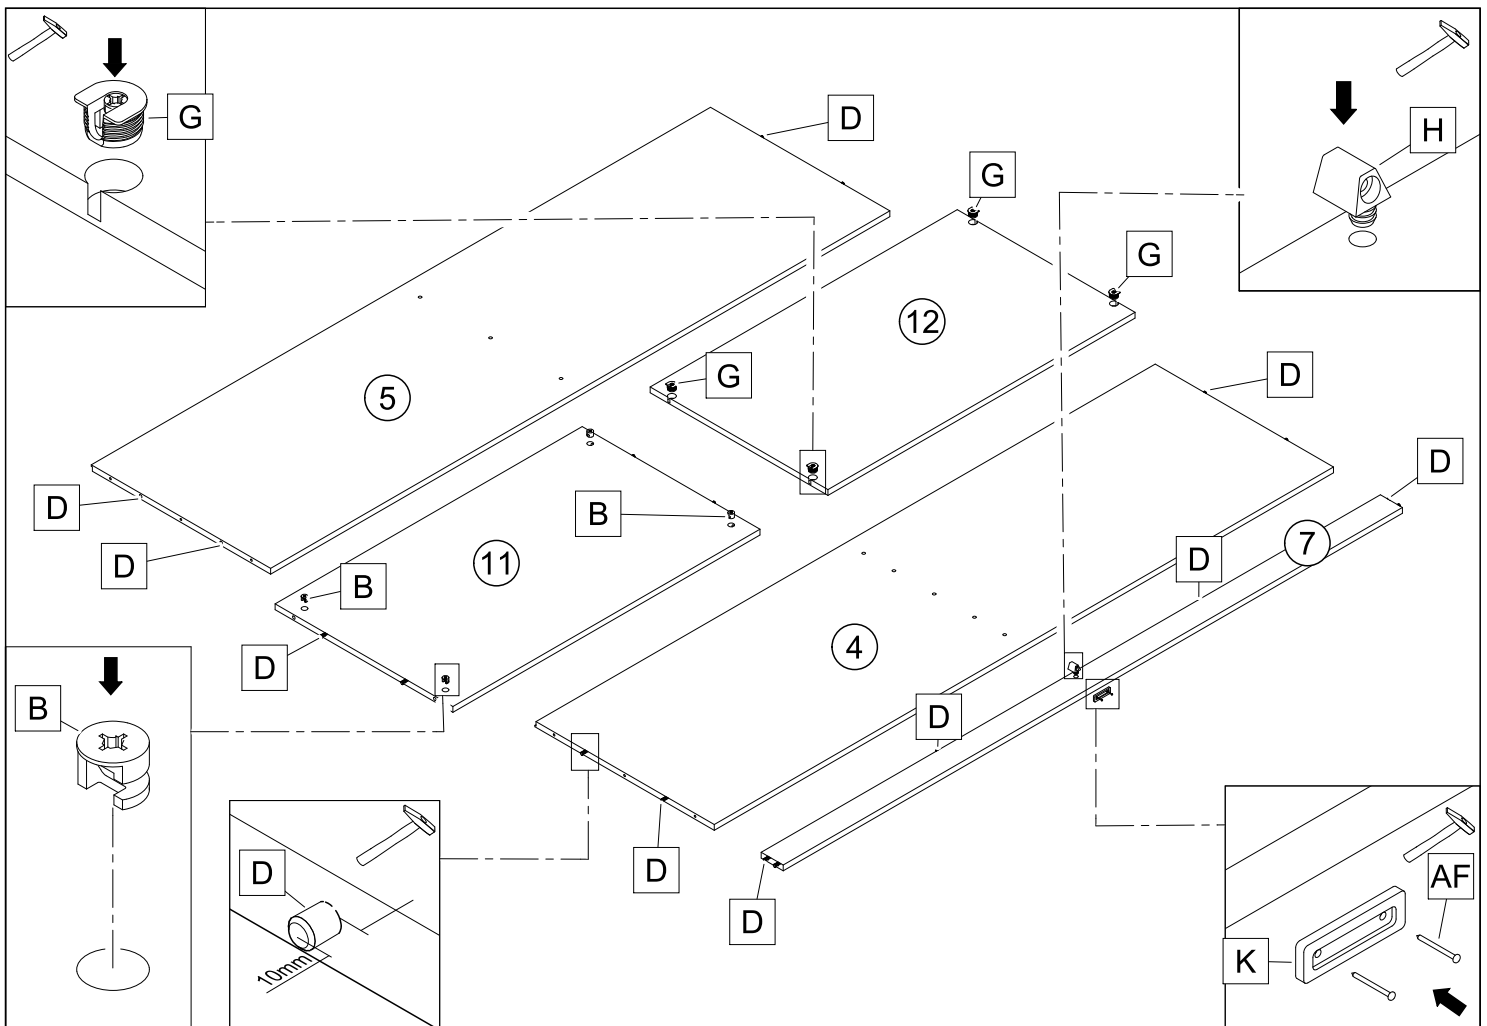

DREVONA®
N Á B Y T O K

REA HOUSTON 4
SKR-HT04
1500-645-2400

A 18x	B 32x	C 4x	D 32x	E 14x	F 16x	G 16x	H 2x	J 2x	K 6x
L 2x	M 2x	N 2x	O 2x	P 2x	R 2x	S 1x	T 1x	U 3x	V 1x
Y 1x	Z 7x	AA 86x	AB 25x	AC 4x	AD 2x	AE 2x	AF 118x		