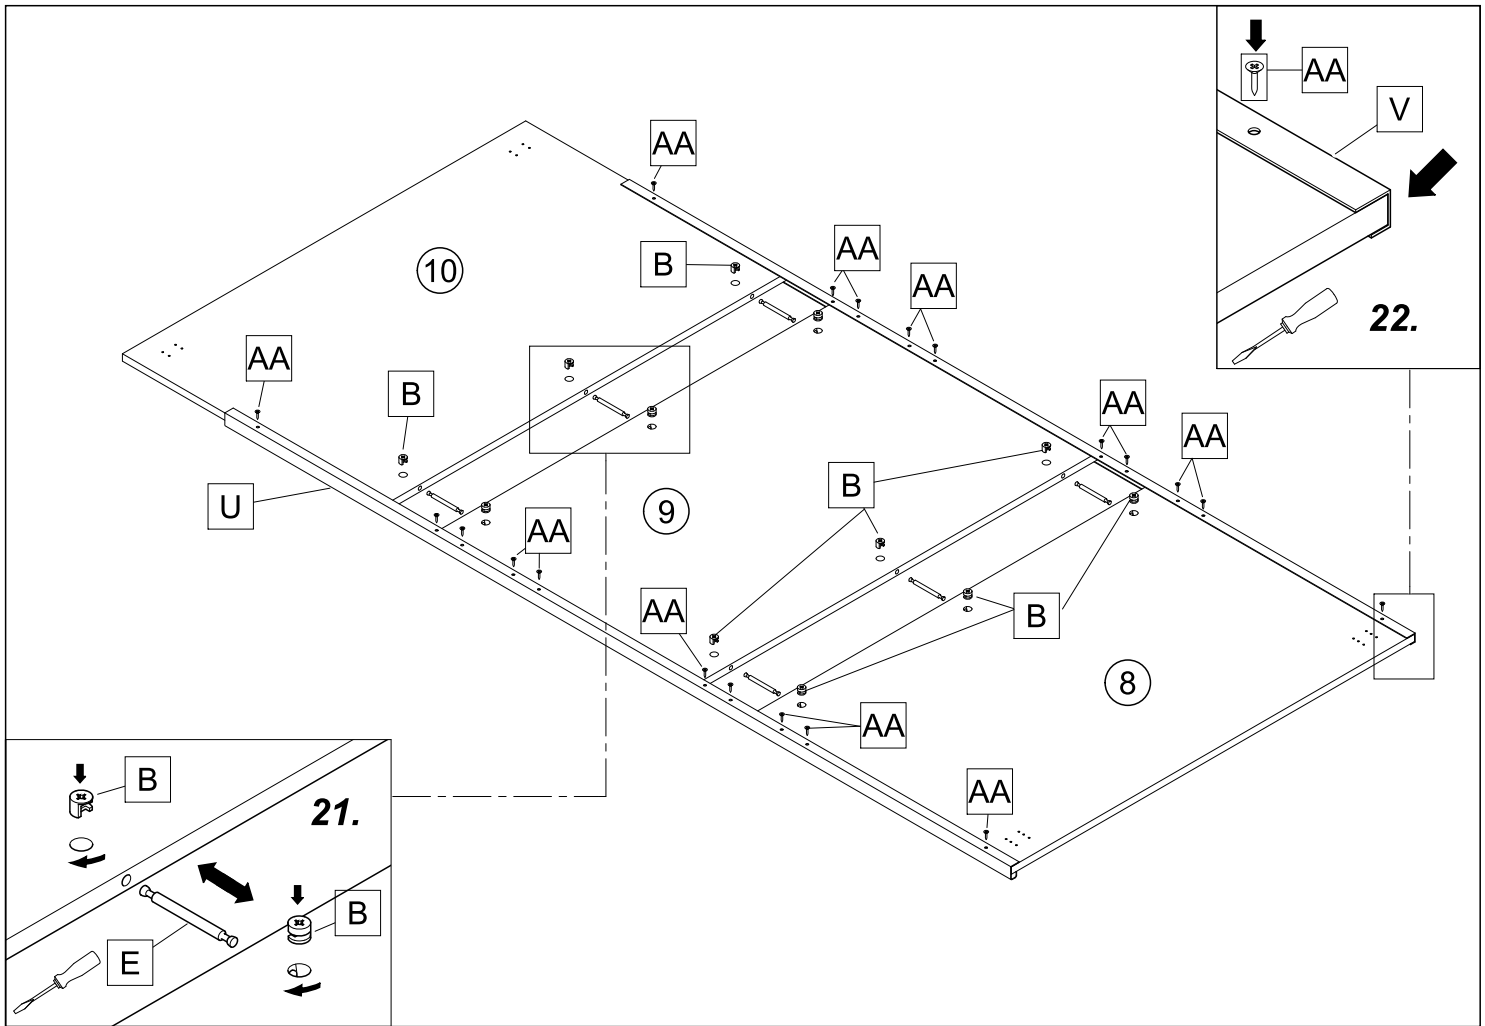

DREVONA®
N Á B Y T O K

REA HOUSTON 4
SKR-HT04
1500-645-2400

A 18x	B 32x	C 4x	D 32x	E 14x	F 16x	G 16x	H 2x	J 2x	K 6x
L 2x	M 2x	N 2x	O 2x	P 2x	R 2x	S 1x	T 1x	U 3x	V 1x
Y 1x	Z 7x	AA 86x	AB 25x	AC 4x	AD 2x	AE 2x	AF 118x		