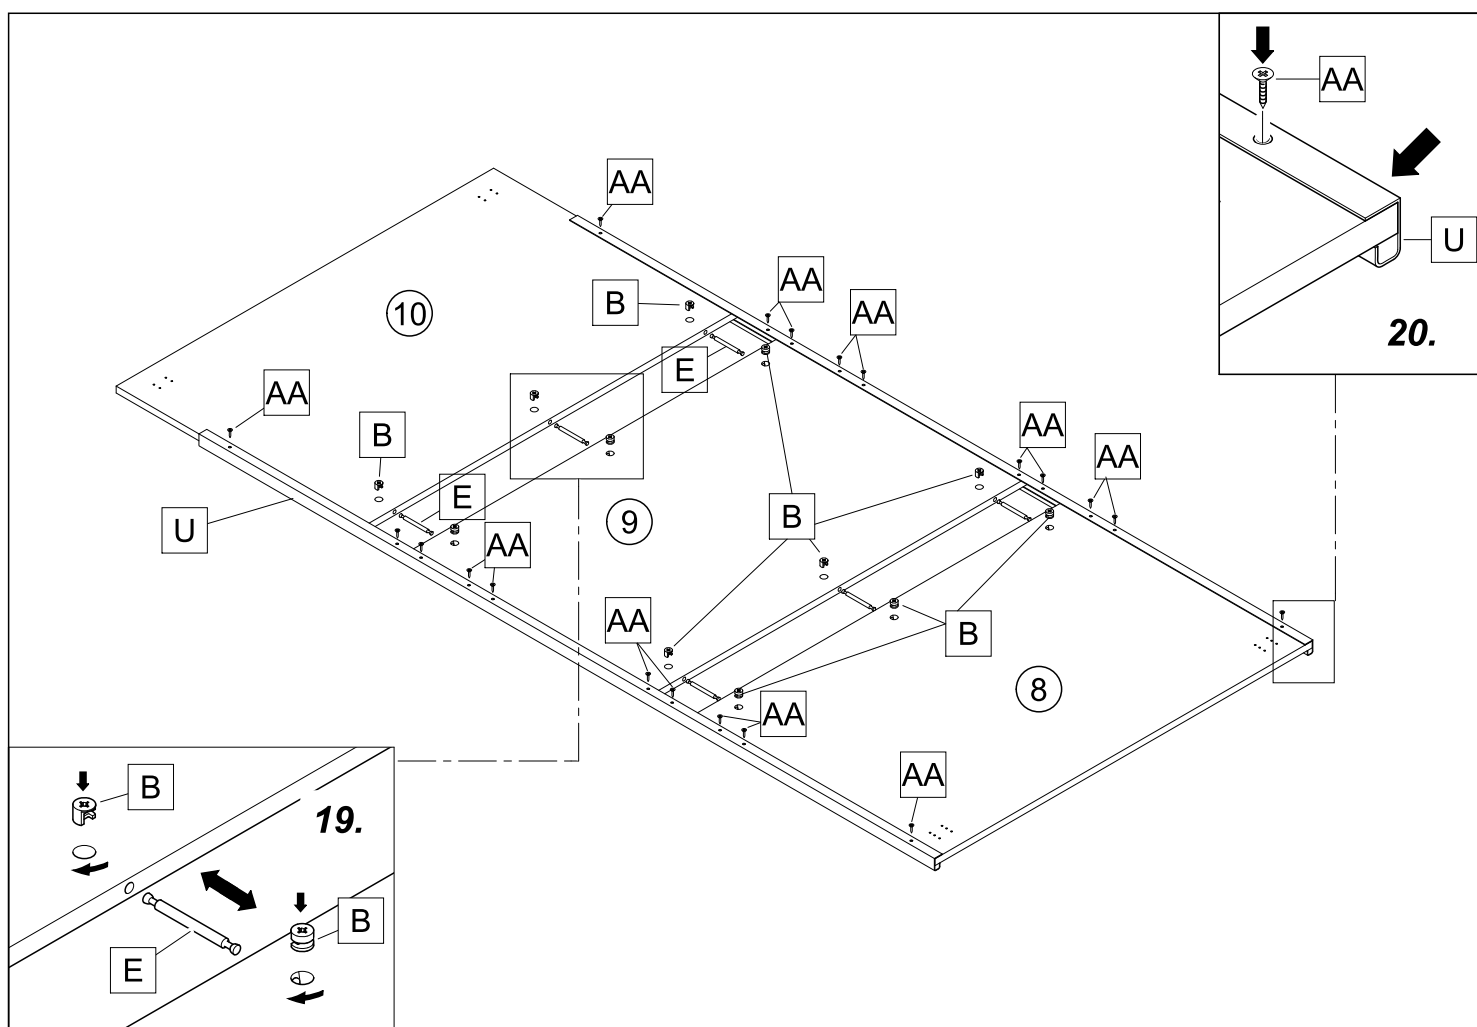

DREVONA®
N Á B Y T O K

REA HOUSTON 4
SKR-HT04
1500-645-2400

A 18x	B 32x	C 4x	D 32x	E 14x	F 16x	G 16x	H 2x	J 2x	K 6x
L 2x	M 2x	N 2x	O 2x	P 2x	R 2x	S 1x	T 1x	U 3x	V 1x
Y 1x	Z 7x	AA 86x	AB 25x	AC 4x	AD 2x	AE 2x	AF 118x		

23. →