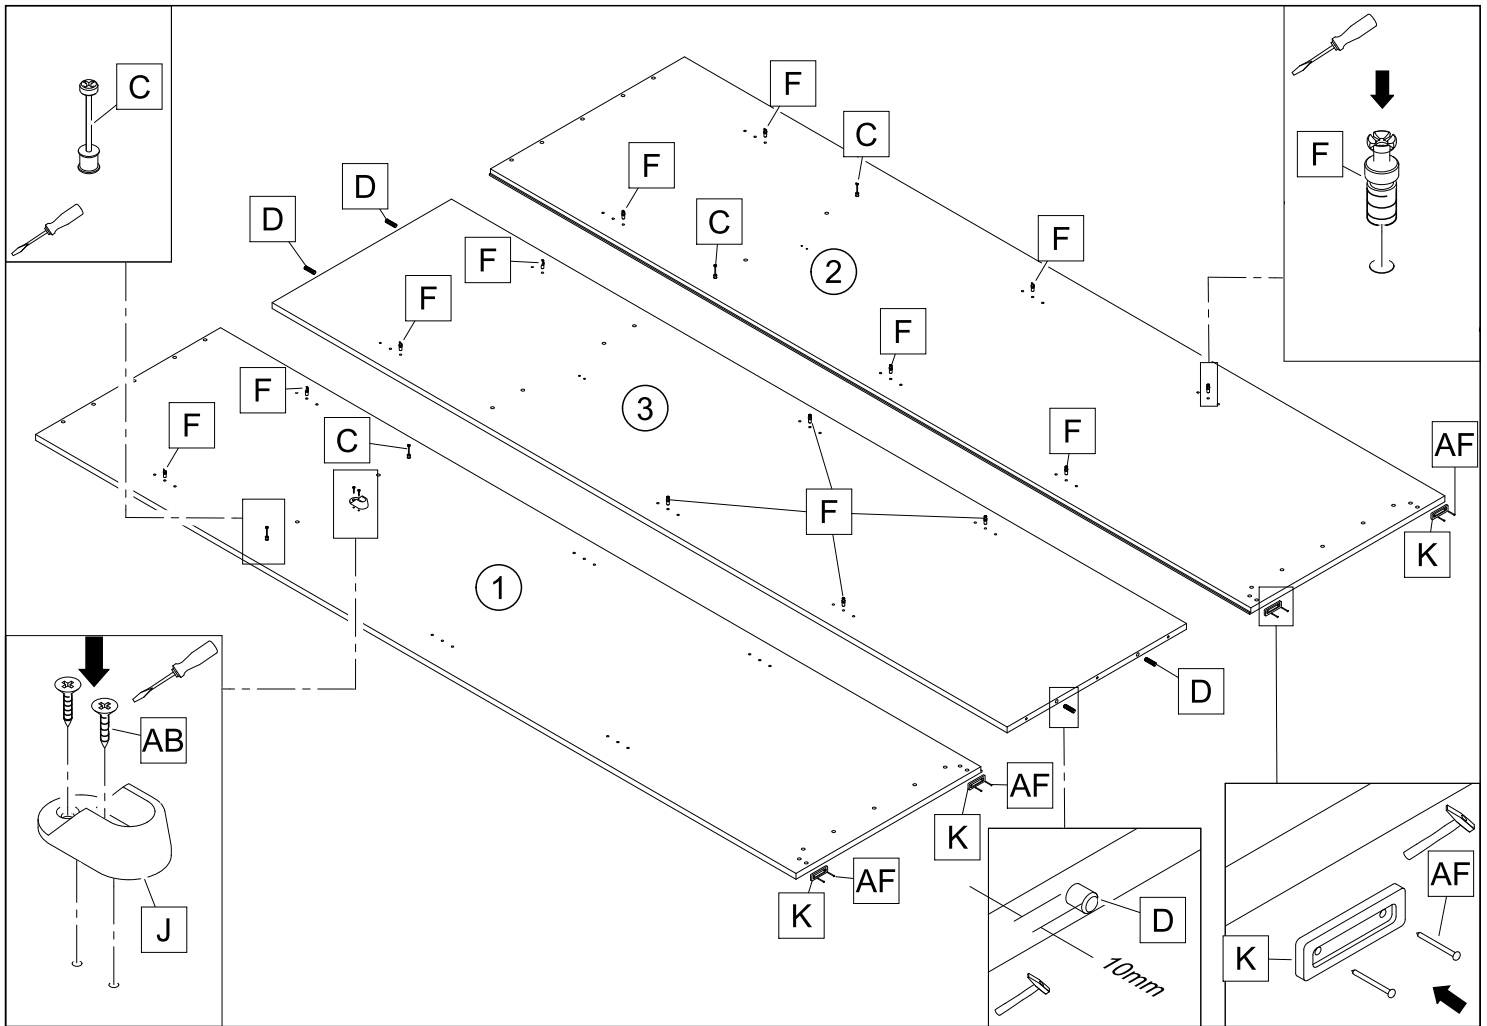

DREVONA®
N Á B Y T O K

REA HOUSTON 4
SKR-HT04
1500-645-2400

A 18x	B 32x	C 4x	D 32x	E 14x	F 16x	G 16x	H 2x	J 2x	K 6x
L 2x	M 2x	N 2x	O 2x	P 2x	R 2x	S 1x	T 1x	U 3x	V 1x
Y 1x	Z 7x	AA 86x	AB 25x	AC 4x	AD 2x	AE 2x	AF 118x		