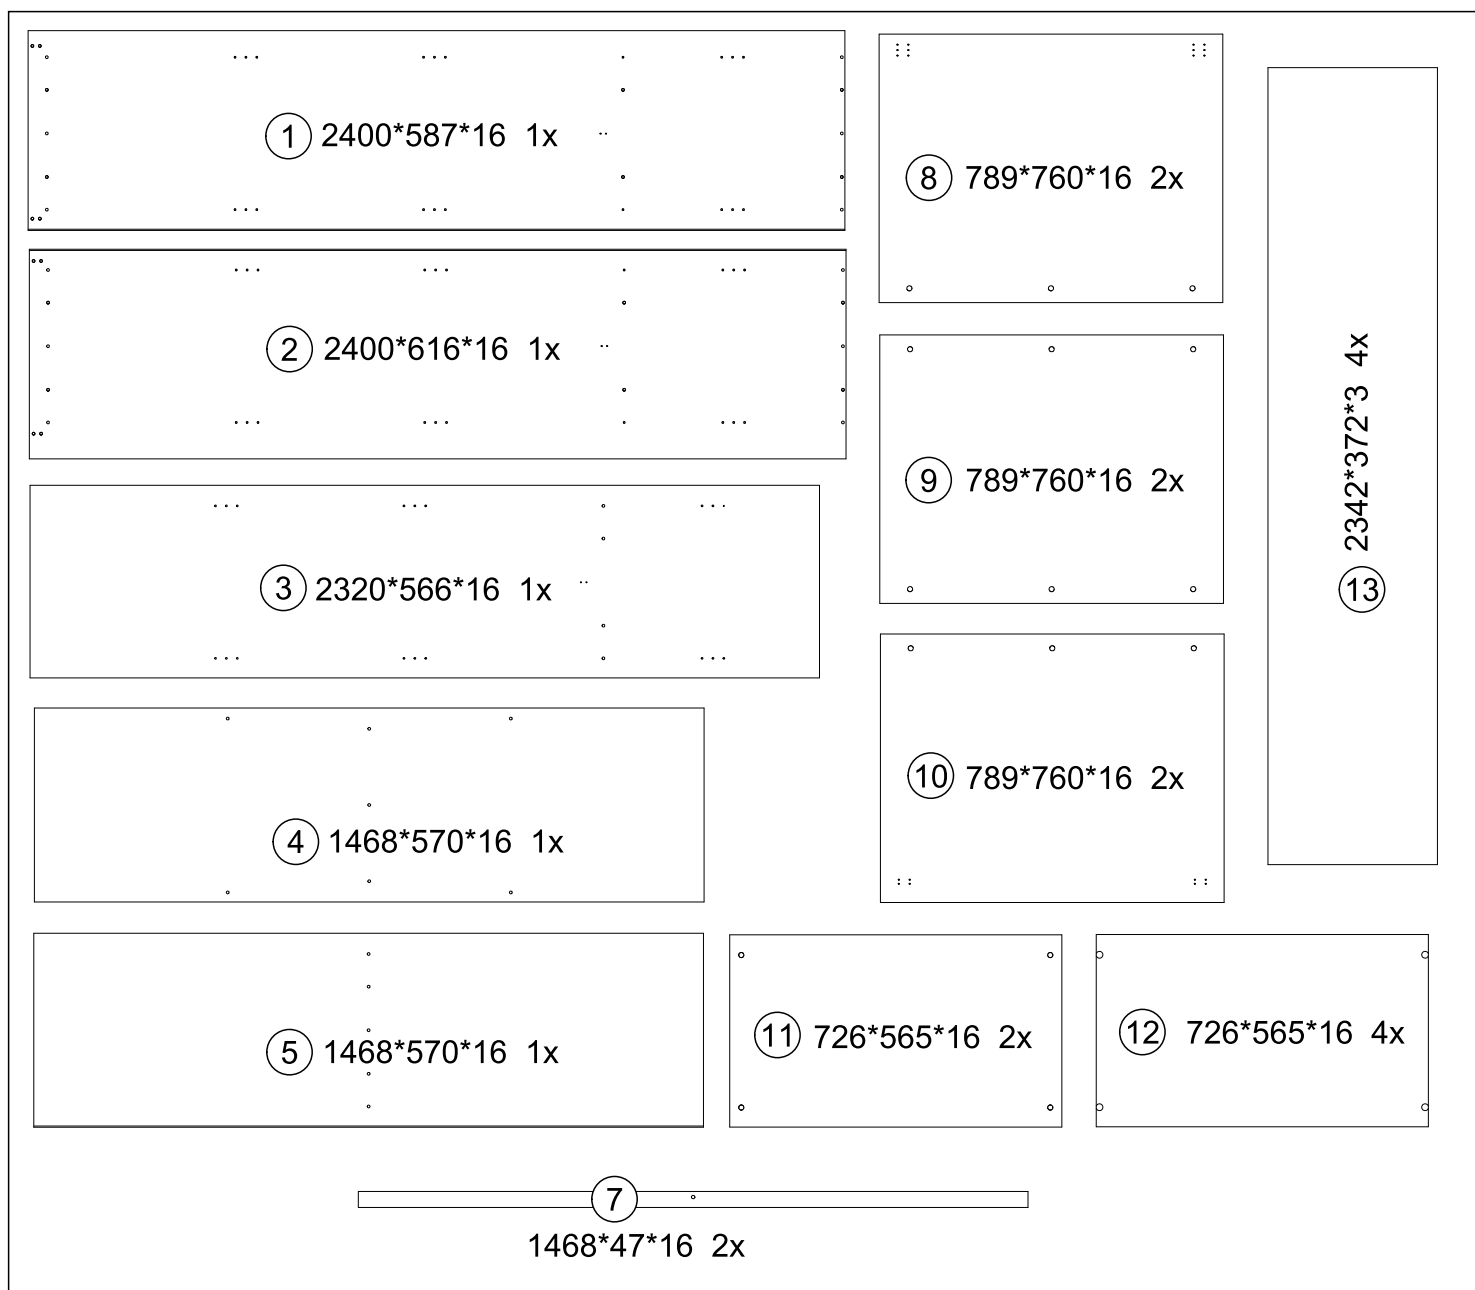

DREVONA®
N Á B Y T O K

REA HOUSTON 4
SKR-HT04
1500-645-2400

A 18x	B 32x	C 4x	D 32x	E 14x	F 16x	G 16x	H 2x	J 2x	K 6x
L 2x	M 2x	N 2x	O 2x	P 2x	R 2x	S 1x	T 1x	U 3x	V 1x
Y 1x	Z 7x	AA 86x	AB 25x	AC 4x	AD 2x	AE 2x	AF 118x		

23. →