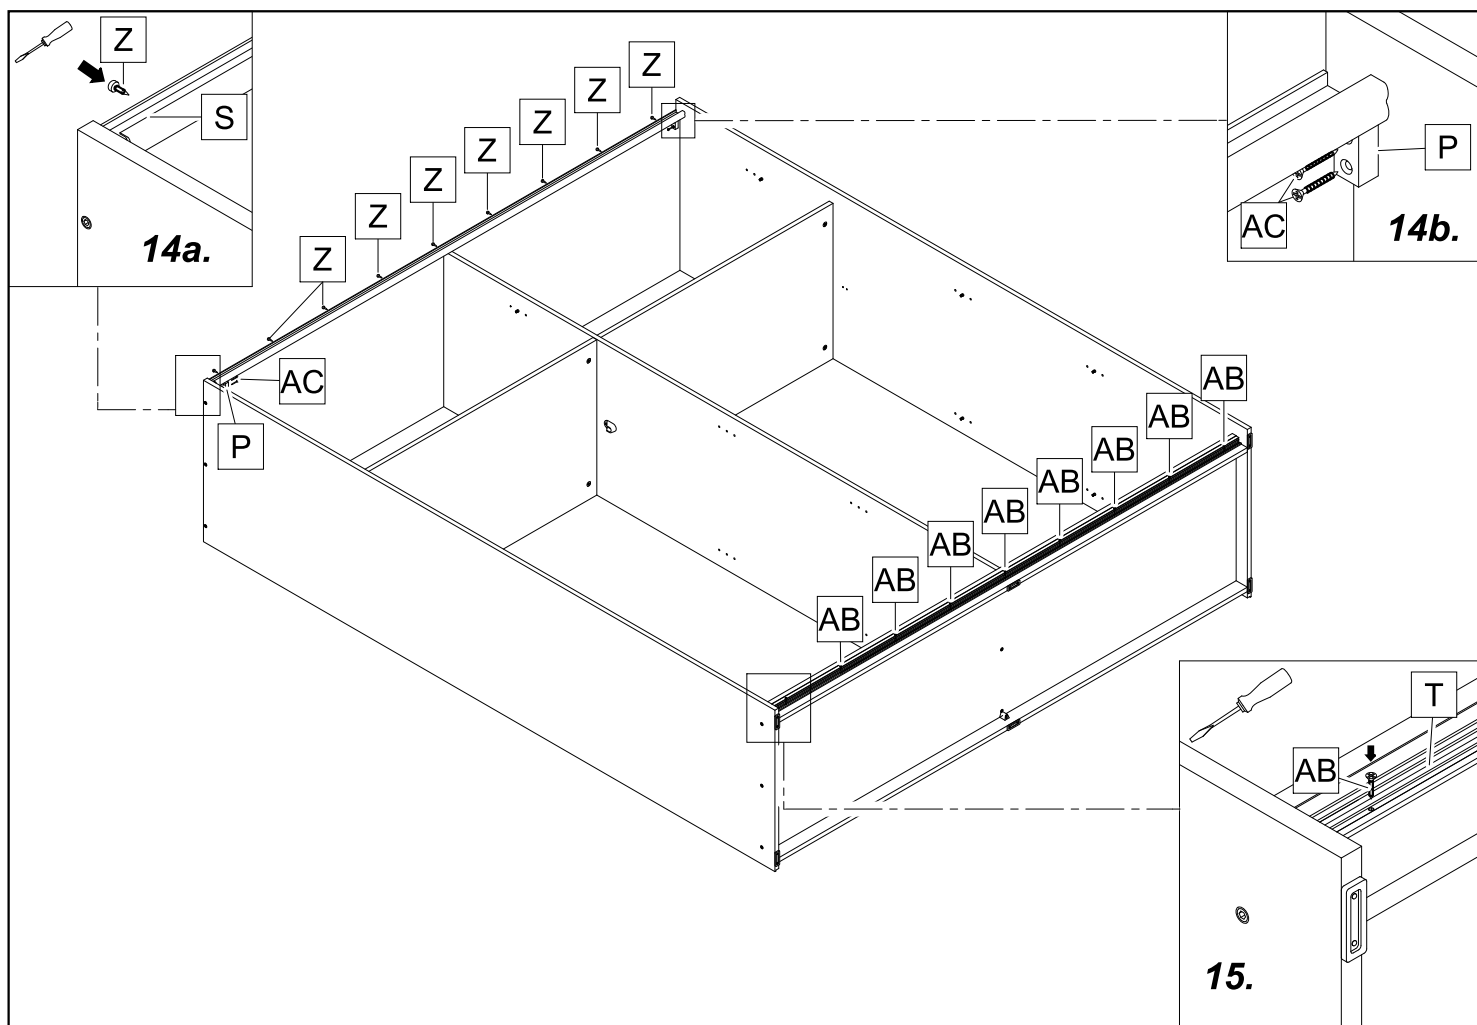

DREVONA®
N Á B Y T O K

REA HOUSTON 4
SKR-HT04
1500-645-2400

A 18x	B 32x	C 4x	D 32x	E 14x	F 16x	G 16x	H 2x	J 2x	K 6x
L 2x	M 2x	N 2x	O 2x	P 2x	R 2x	S 1x	T 1x	U 3x	V 1x
Y 1x	Z 7x	AA 86x	AB 25x	AC 4x	AD 2x	AE 2x	AF 118x		