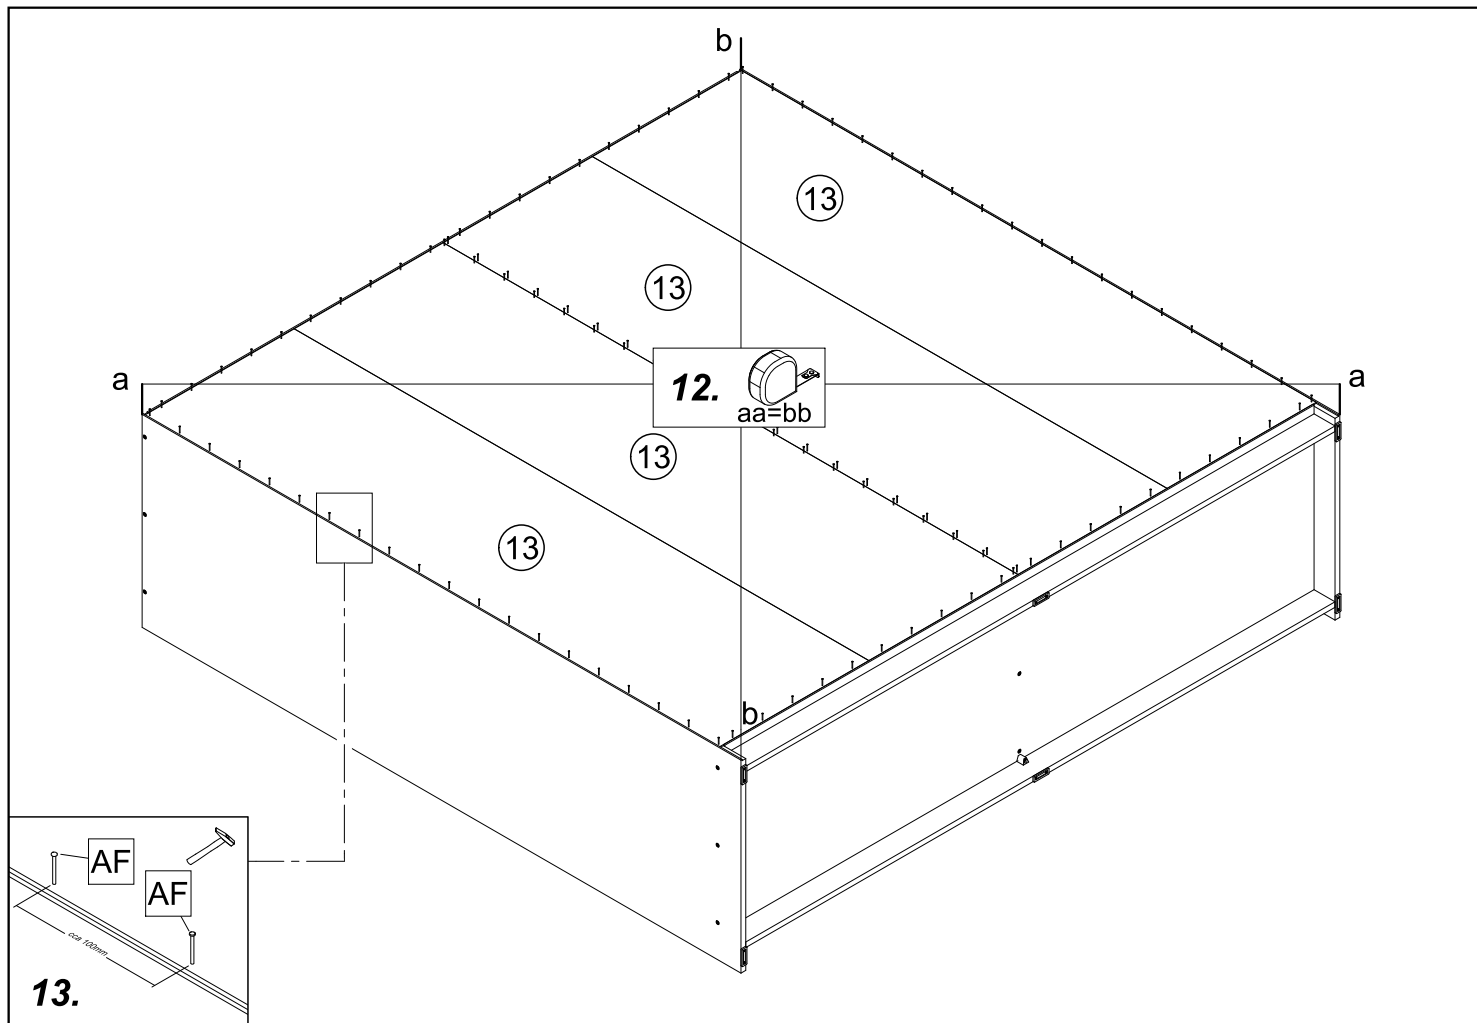

DREVONA®
N Á B Y T O K

REA HOUSTON 4
SKR-HT04
1500-645-2400

A 18x	B 32x	C 4x	D 32x	E 14x	F 16x	G 16x	H 2x	J 2x	K 6x
L 2x	M 2x	N 2x	O 2x	P 2x	R 2x	S 1x	T 1x	U 3x	V 1x
Y 1x	Z 7x	AA 86x	AB 25x	AC 4x	AD 2x	AE 2x	AF 118x		