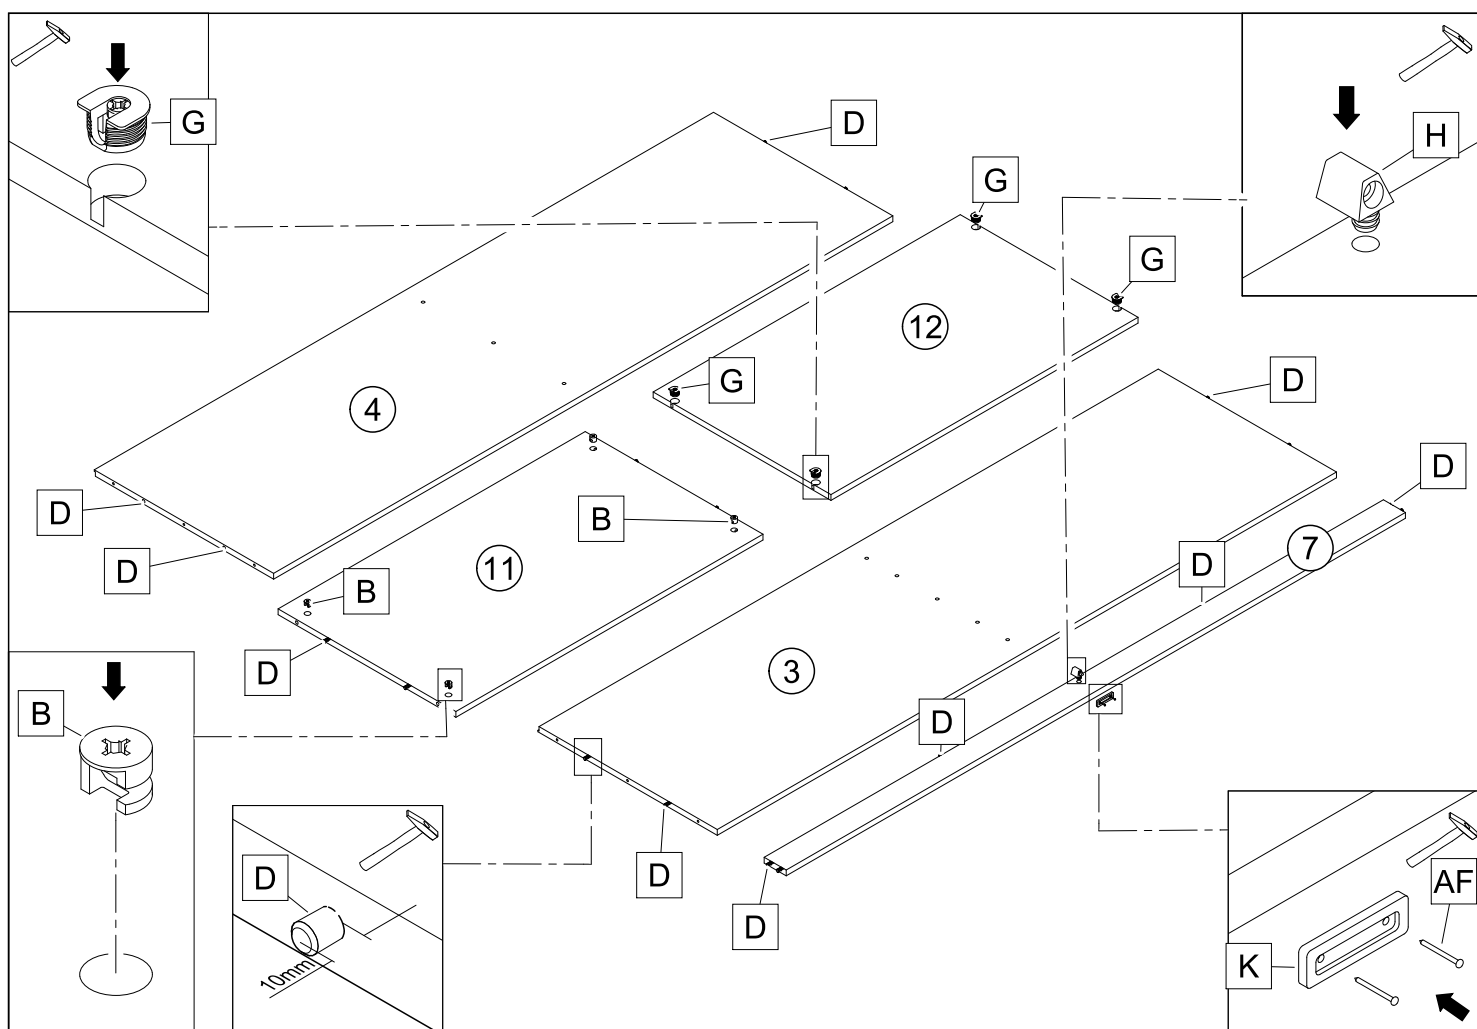

DREVONA®
N Á B Y T O K

REA HOUSTON 2
SKR-HT02
2000-645-2000

A 18x	B 32x	C 4x	D 32x	E 14x	F 8x	G 8x	H 2x	J 2x	K 6x

L 2x	M 2x	N 2x	O 2x	P 2x	R 2x	S 1968mm 1x	T 1968mm 1x	U 1968mm 3x	V 1968mm 1x

Y 969mm 1x	Z ø4x16 9x	AA ø4x16 80x	AB ø3,5x16 25x	AC ø3,5x25 4x	AD ø4x30 2x	AE ø4x15 2x	AF ø1,6x20 132x

				3m

23. →