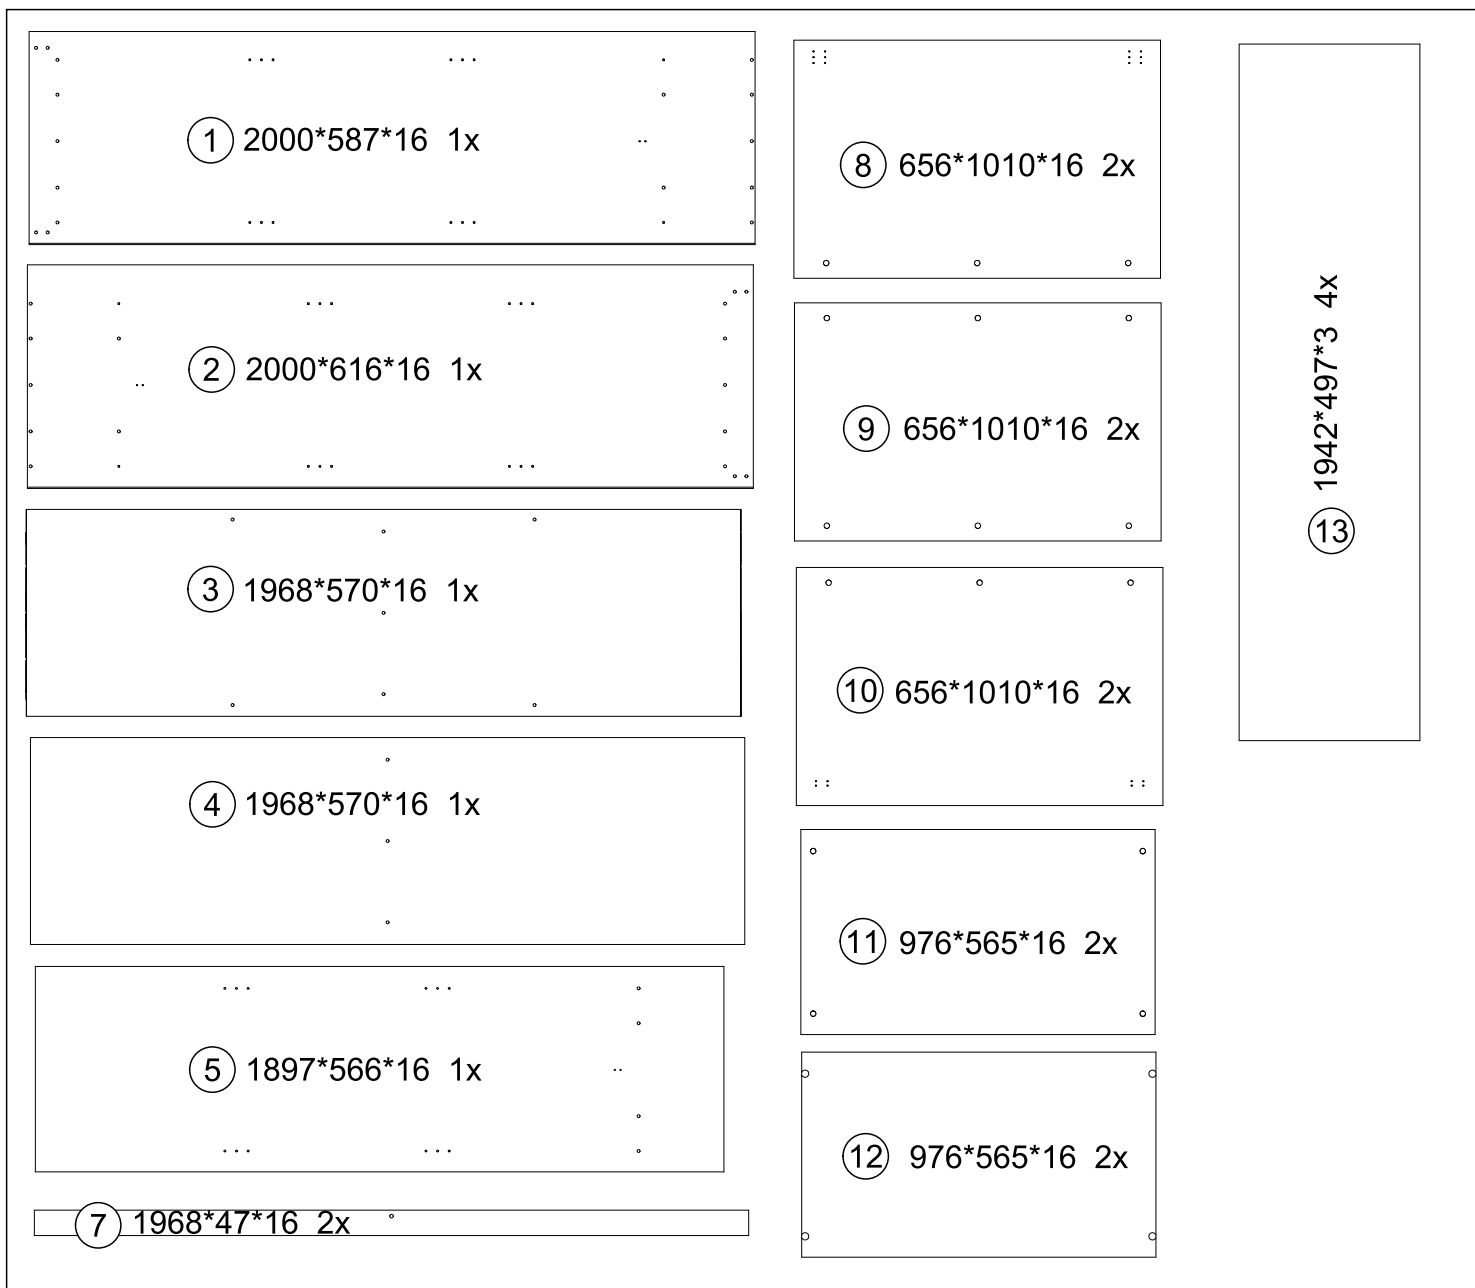

DREVONA®
N Á B Y T O K

REA HOUSTON 2
SKR-HT02
2000-645-2000

A 18x	B 32x	C 4x	D 32x	E 14x	F 8x	G 8x	H 2x	J 2x	K 6x

L 2x	M 2x	N 2x	O 2x	P 2x	R 2x	S 1968mm 1x	T 1968mm 1x	U 1968mm 3x	V 1968mm 1x

Y 969mm 1x	Z ø4x16 9x	AA ø4x16 80x	AB ø3,5x16 25x	AC ø3,5x25 4x	AD ø4x30 2x	AE ø4x15 2x	AF ø1,6x20 132x

				3m