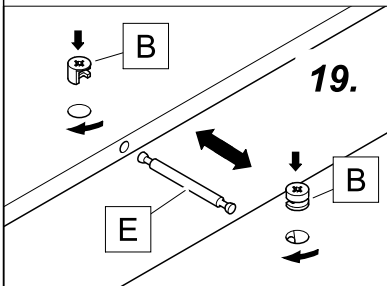

DREVONA®
N Á B Y T O K

REA HOUSTON 2
SKR-HT02
2000-645-2000

A 18x	B 32x	C 4x	D 32x	E 14x	F 8x	G 8x	H 2x	J 2x	K 6x

L 2x	M 2x	N 2x	O 2x	P 2x	R 2x	S 1968mm 1x	T 1968mm 1x	U 1968mm 3x	V 1968mm 1x

Y 969mm 1x	Z ø4x16 9x	AA ø4x16 80x	AB ø3,5x16 25x	AC ø3,5x25 4x	AD ø4x30 2x	AE ø4x15 2x	AF ø1,6x20 132x

				3m

23. →