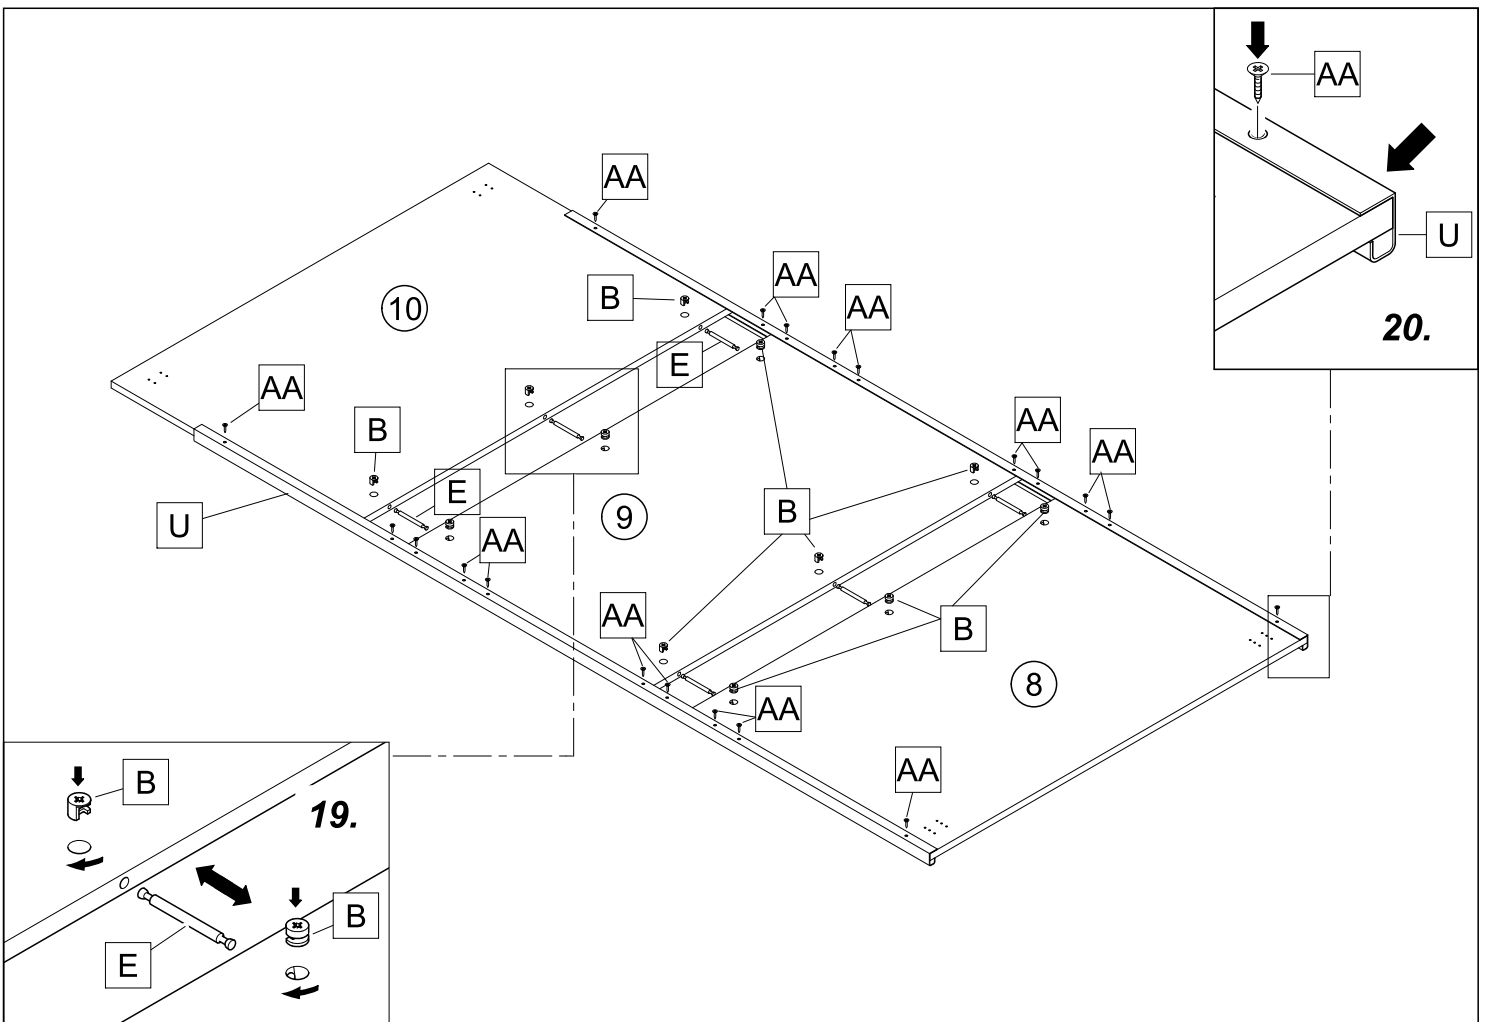

DREVONA®
N Á B Y T O K

REA HOUSTON 2
SKR-HT02
2000-645-2000

A 18x	B 32x	C 4x	D 32x	E 14x	F 8x	G 8x	H 2x	J 2x	K 6x

L 2x	M 2x	N 2x	O 2x	P 2x	R 2x	S 1968mm 1x	T 1968mm 1x	U 1968mm 3x	V 1968mm 1x

Y 969mm 1x	Z ø4x16 9x	AA ø4x16 80x	AB ø3,5x16 25x	AC ø3,5x25 4x	AD ø4x30 2x	AE ø4x15 2x	AF ø1,6x20 132x

				3m

23. →