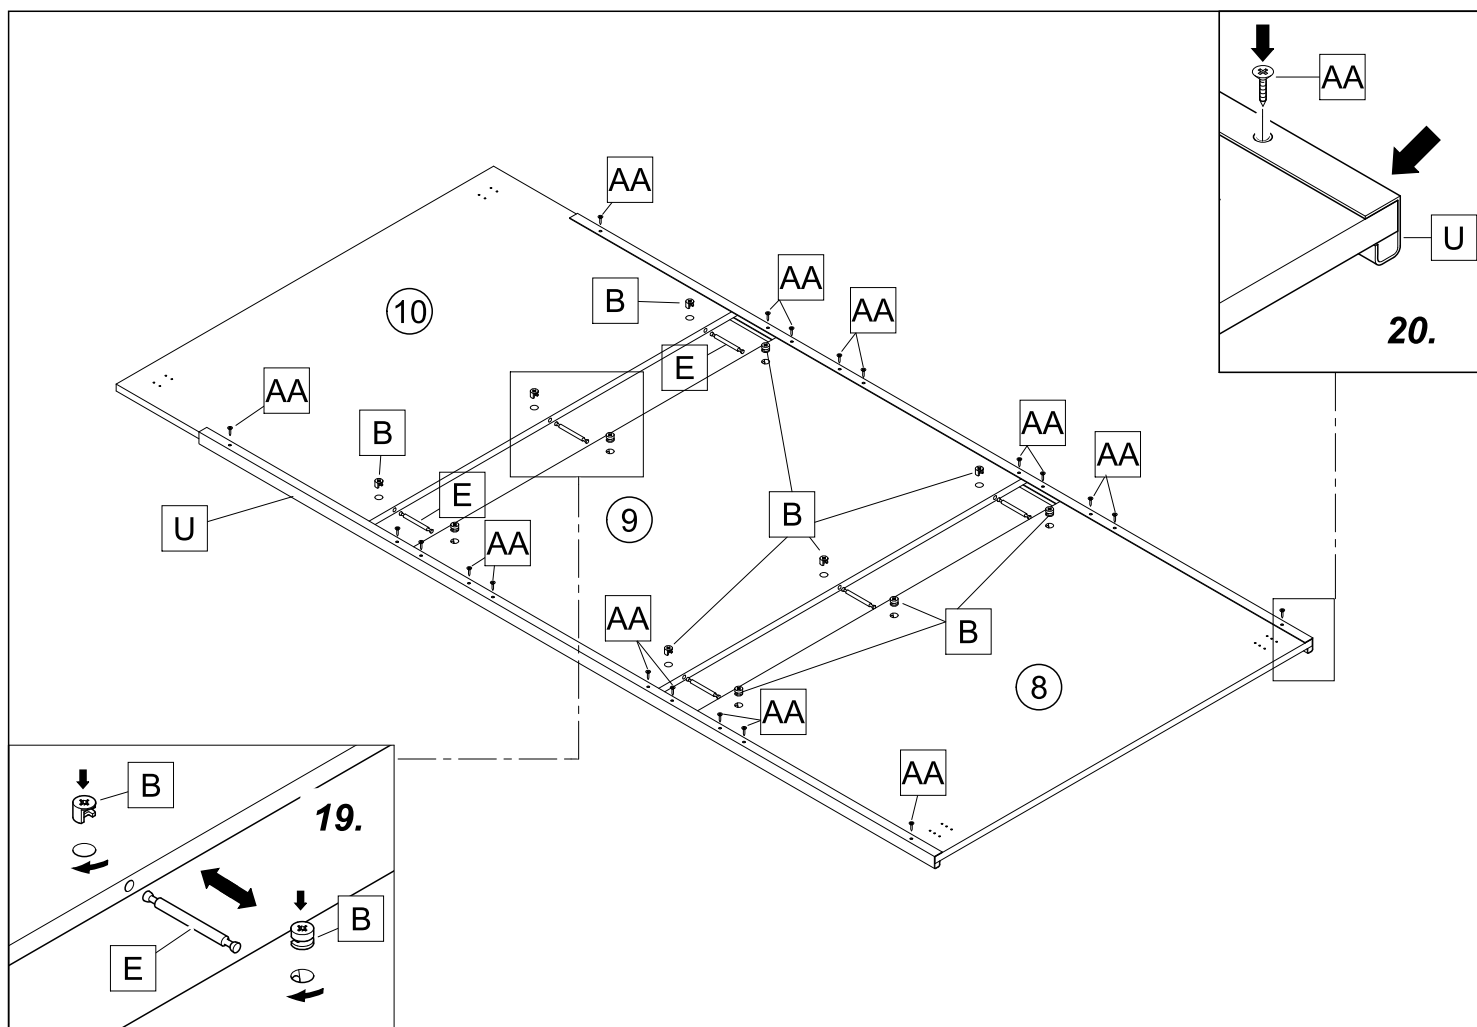

DREVONA®
N Á B Y T O K

REA HOUSTON 1
SKR-HT01
1500-645-2000

A 18x	B 32x	C 4x	D 32x	E 14x	F 8x	G 8x	H 2x	J 2x	K 6x
L 2x	M 2x	N 2x	O 2x	P 2x	R 2x	S 1x	T 1x	U 3x	V 1x
Y 1x	Z 7x	AA 80x	AB 23x	AC 4x	AD 2x	AE 2x	AF 102x		

23. →