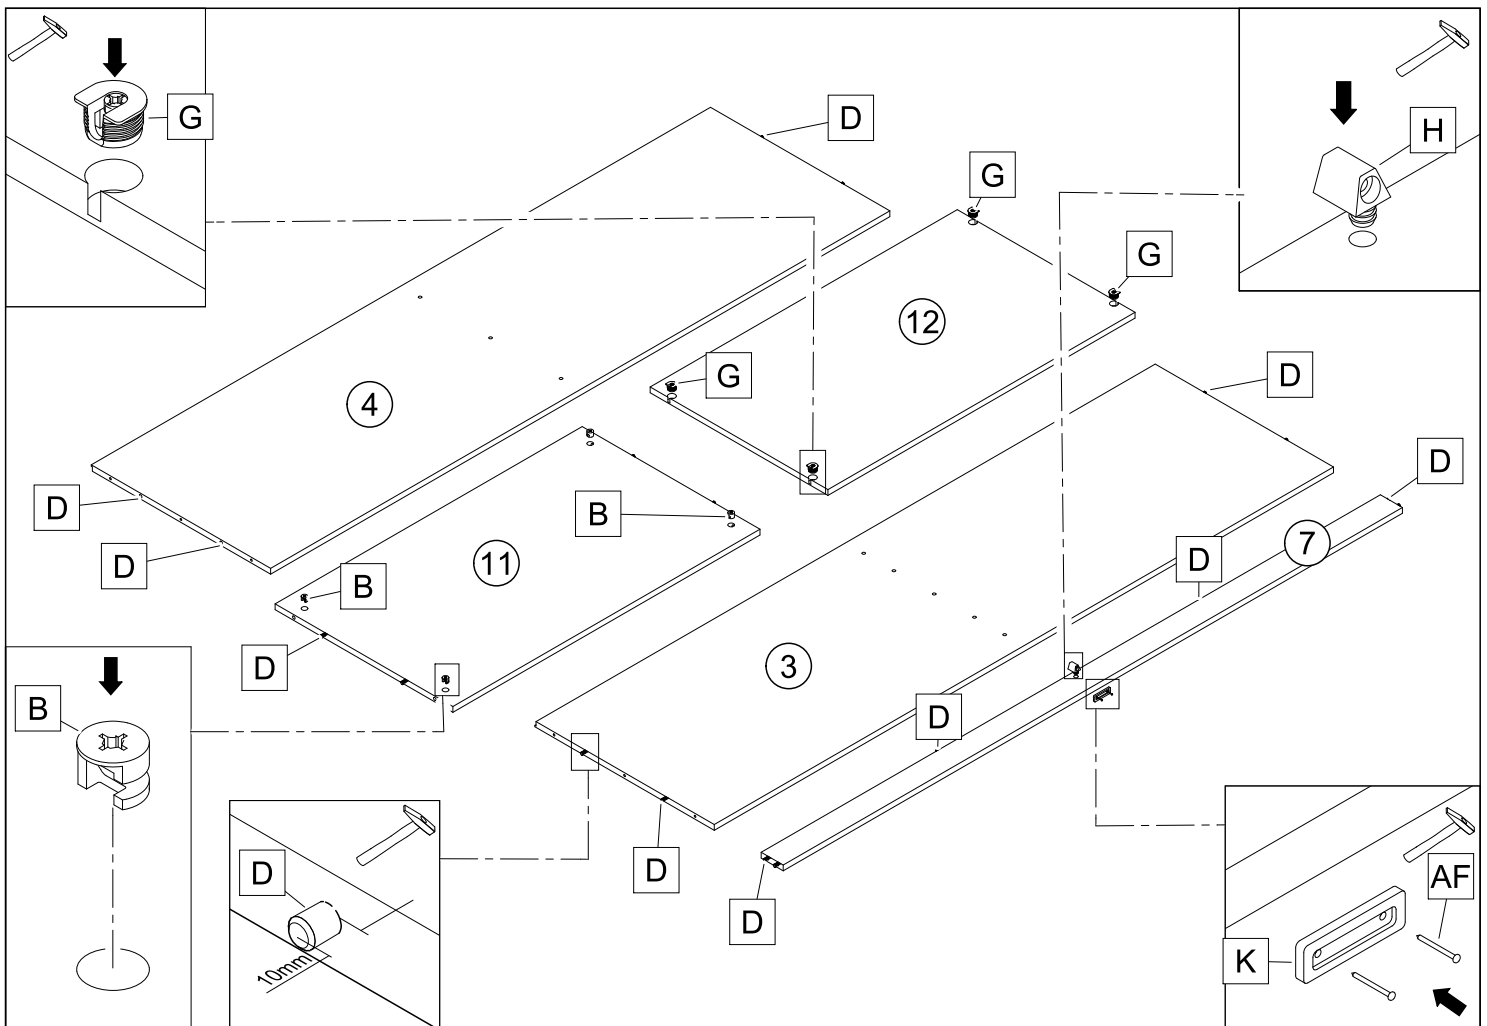

DREVONA®
N Á B Y T O K

REA HOUSTON 1
SKR-HT01
1500-645-2000

A 18x	B 32x	C 4x	D 32x	E 14x	F 8x	G 8x	H 2x	J 2x	K 6x
L 2x	M 2x	N 2x	O 2x	P 2x	R 2x	S 1x	T 1x	U 3x	V 1x
Y 1x	Z 7x	AA 80x	AB 23x	AC 4x	AD 2x	AE 2x	AF 102x		