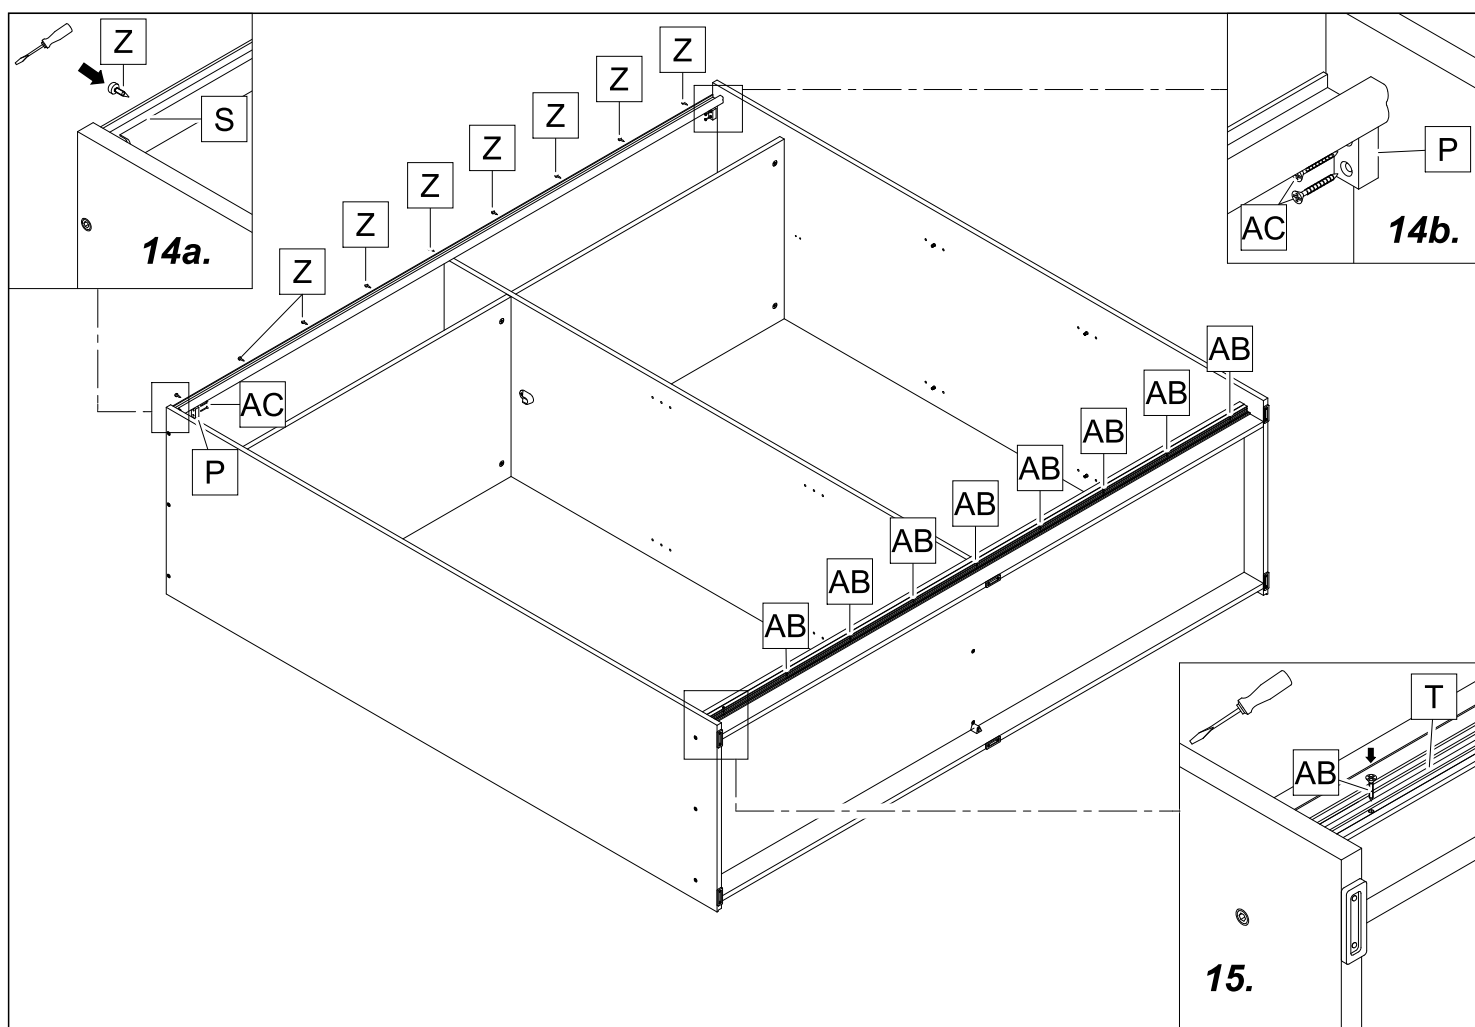

DREVONA®
N Á B Y T O K

REA HOUSTON 1
SKR-HT01
1500-645-2000

A 18x	B 32x	C 4x	D 32x	E 14x	F 8x	G 8x	H 2x	J 2x	K 6x
L 2x	M 2x	N 2x	O 2x	P 2x	R 2x	S 1x	T 1x	U 3x	V 1x
Y 1x	Z 7x	AA 80x	AB 23x	AC 4x	AD 2x	AE 2x	AF 102x		