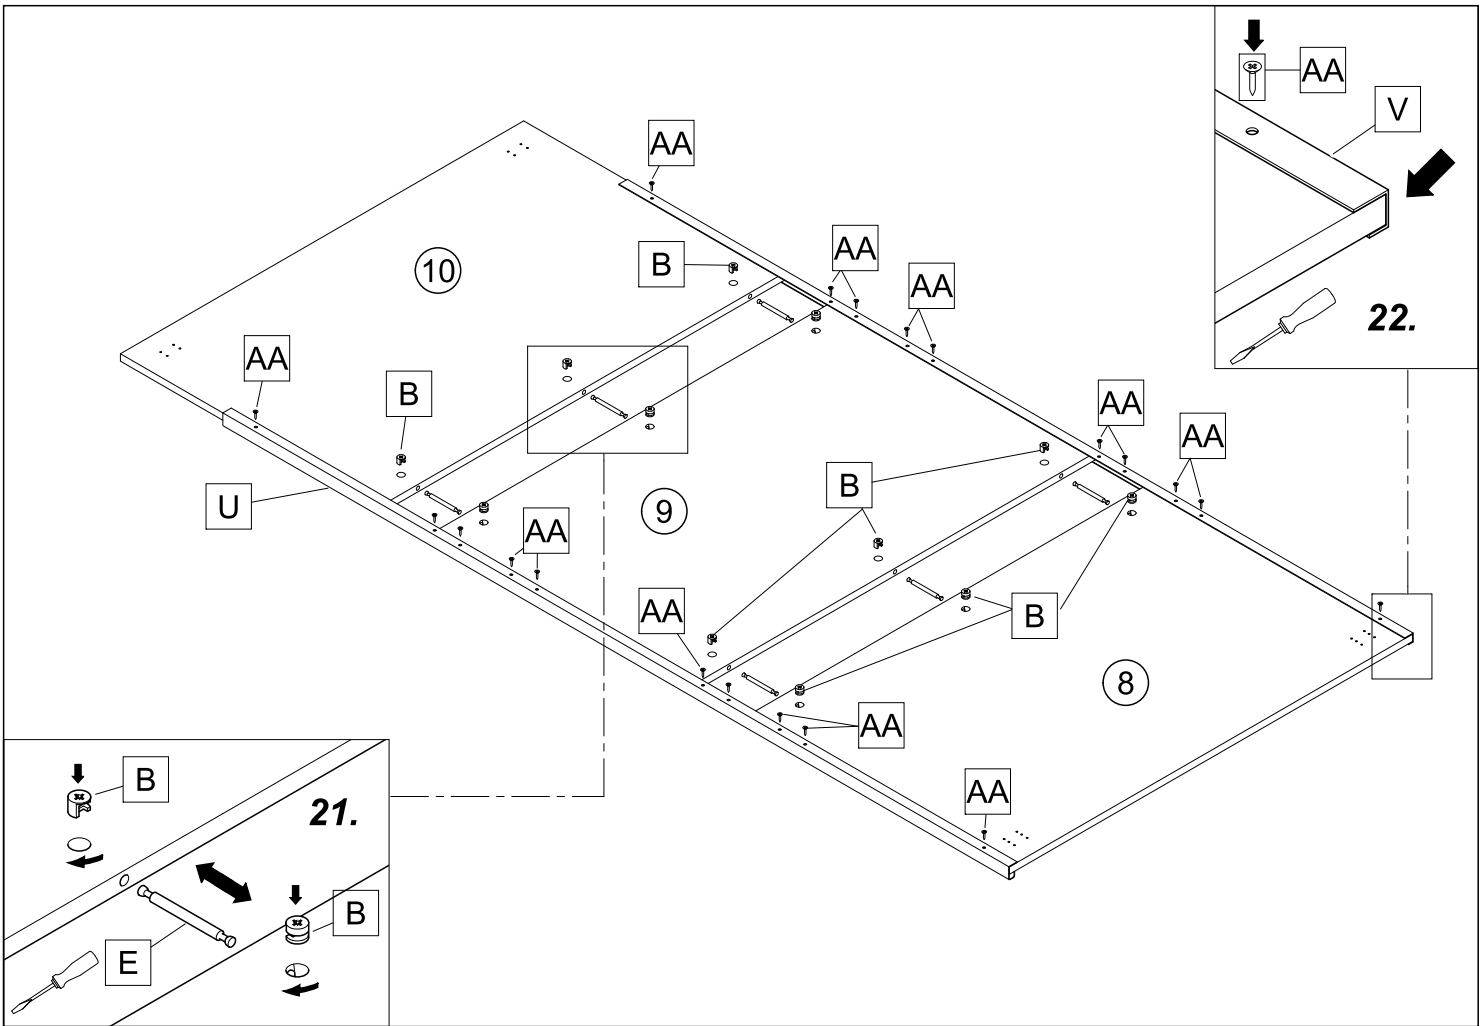

DREVONA®
N Á B Y T O K

REA HOUSTON 1
SKR-HT01
1500-645-2000

A 18x	B 32x	C 4x	D 32x	E 14x	F 8x	G 8x	H 2x	J 2x	K 6x
L 2x	M 2x	N 2x	O 2x	P 2x	R 2x	S 1x	T 1x	U 3x	V 1x
Y 1x	Z 7x	AA 80x	AB 23x	AC 4x	AD 2x	AE 2x	AF 102x		