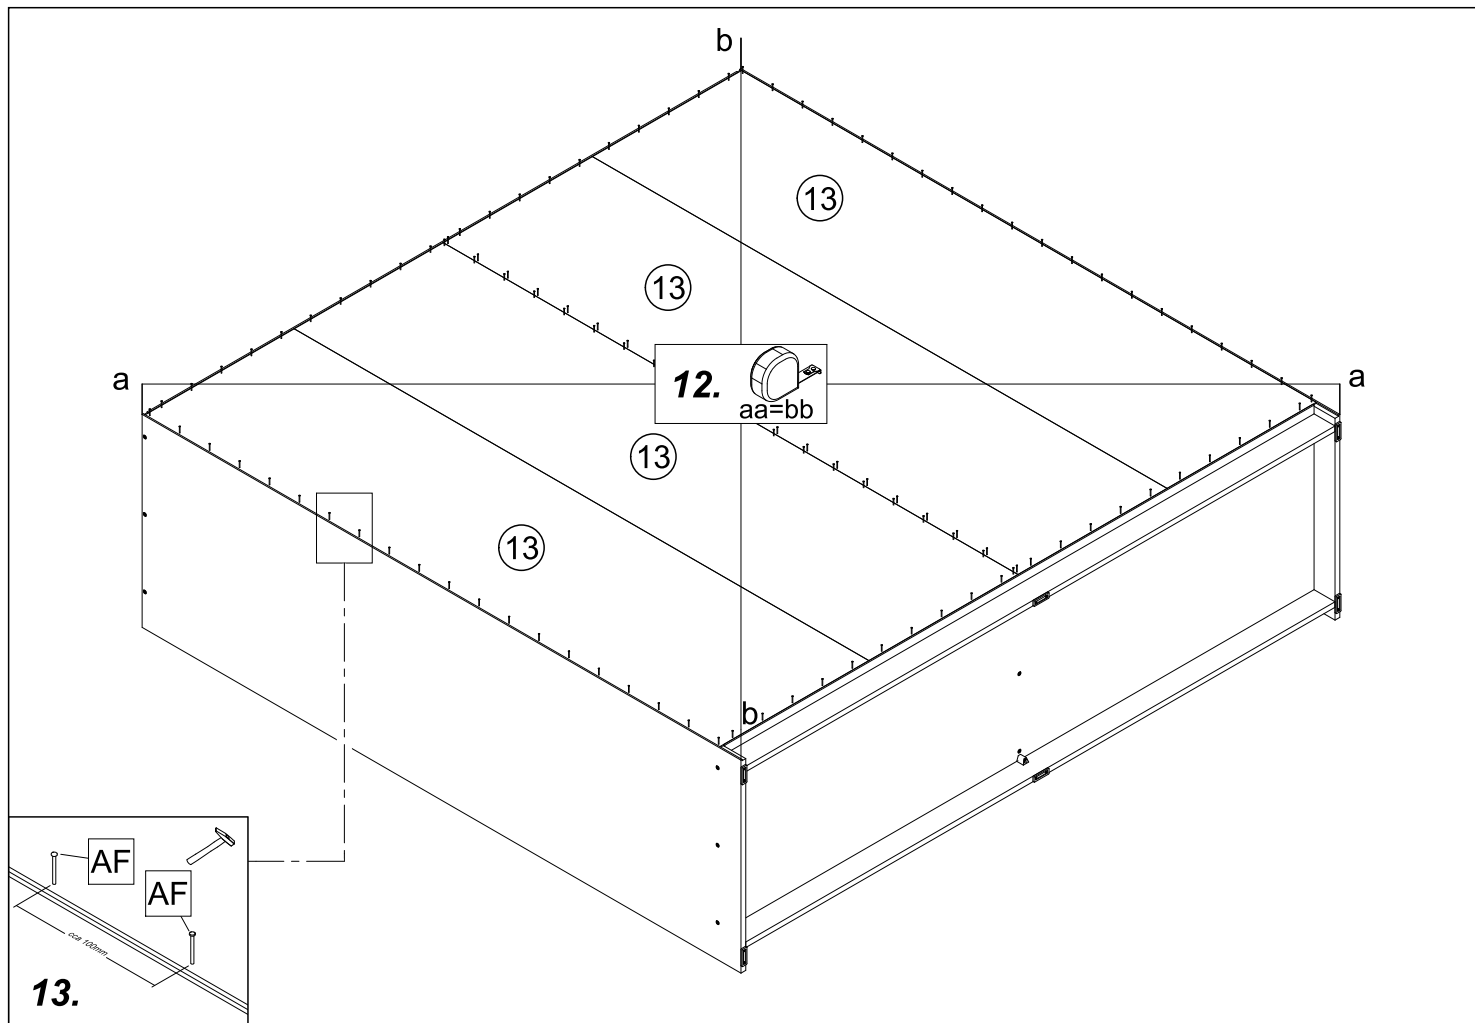

DREVONA®
N Á B Y T O K

REA HOUSTON 1
SKR-HT01
1500-645-2000

A 18x	B 32x	C 4x	D 32x	E 14x	F 8x	G 8x	H 2x	J 2x	K 6x
L 2x	M 2x	N 2x	O 2x	P 2x	R 2x	S 1x	T 1x	U 3x	V 1x
Y 1x	Z 7x	AA 80x	AB 23x	AC 4x	AD 2x	AE 2x	AF 102x		