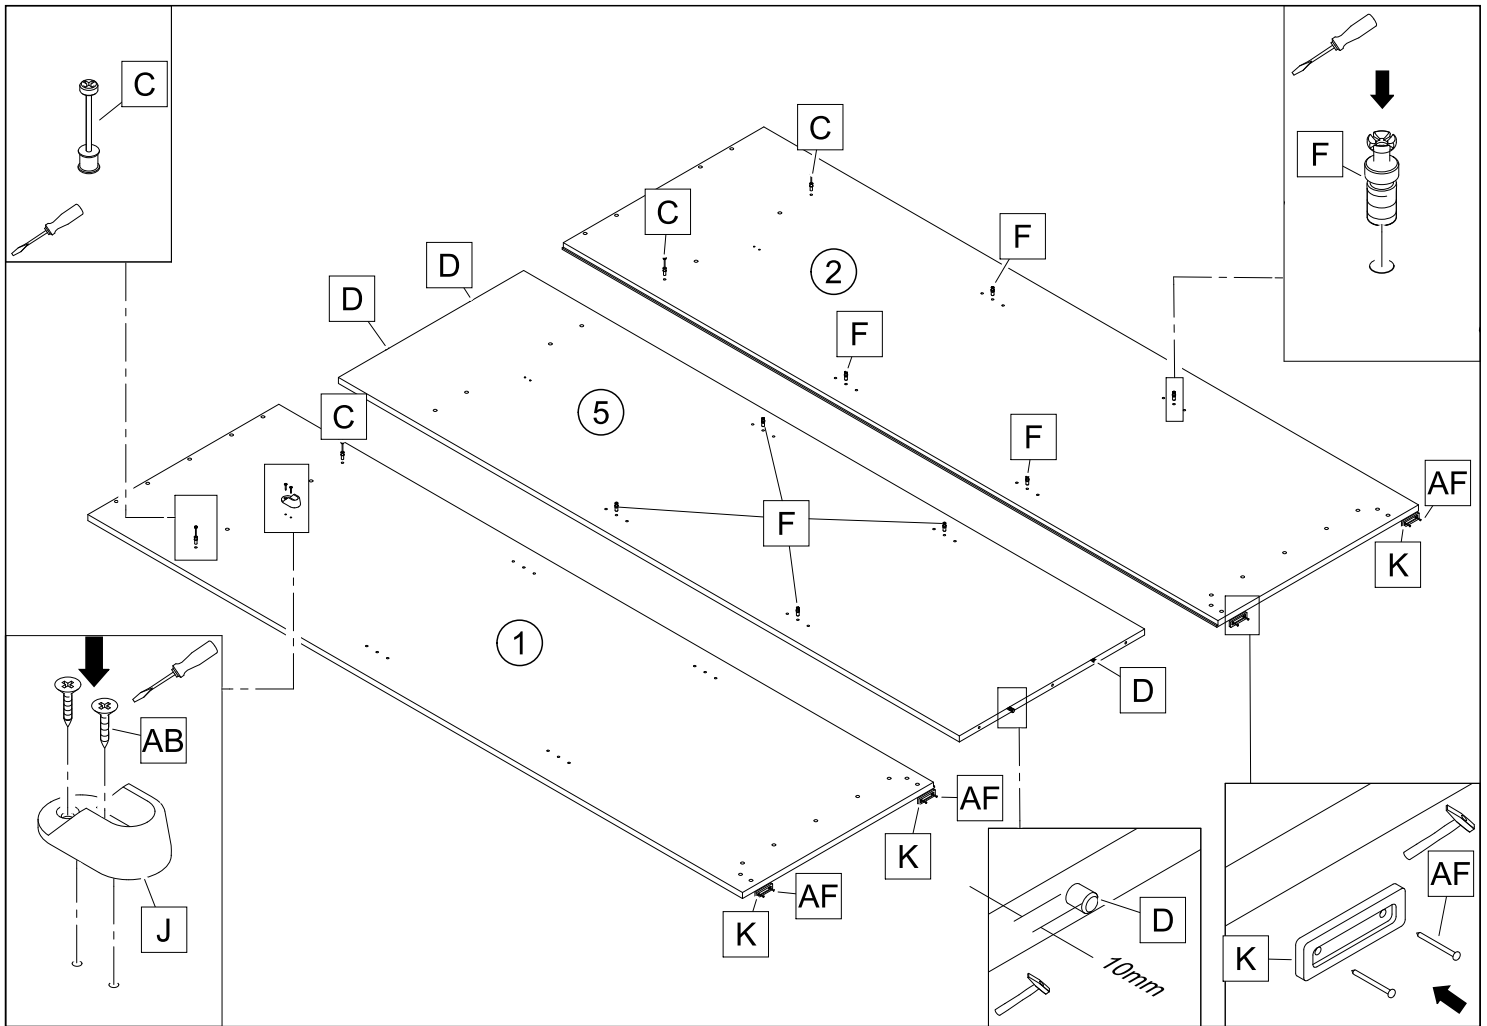

DREVONA®
N Á B Y T O K

REA HOUSTON 1
SKR-HT01
1500-645-2000

A 18x	B 32x	C 4x	D 32x	E 14x	F 8x	G 8x	H 2x	J 2x	K 6x
L 2x	M 2x	N 2x	O 2x	P 2x	R 2x	S 1x	T 1x	U 3x	V 1x
Y 1x	Z 7x	AA 80x	AB 23x	AC 4x	AD 2x	AE 2x	AF 102x		