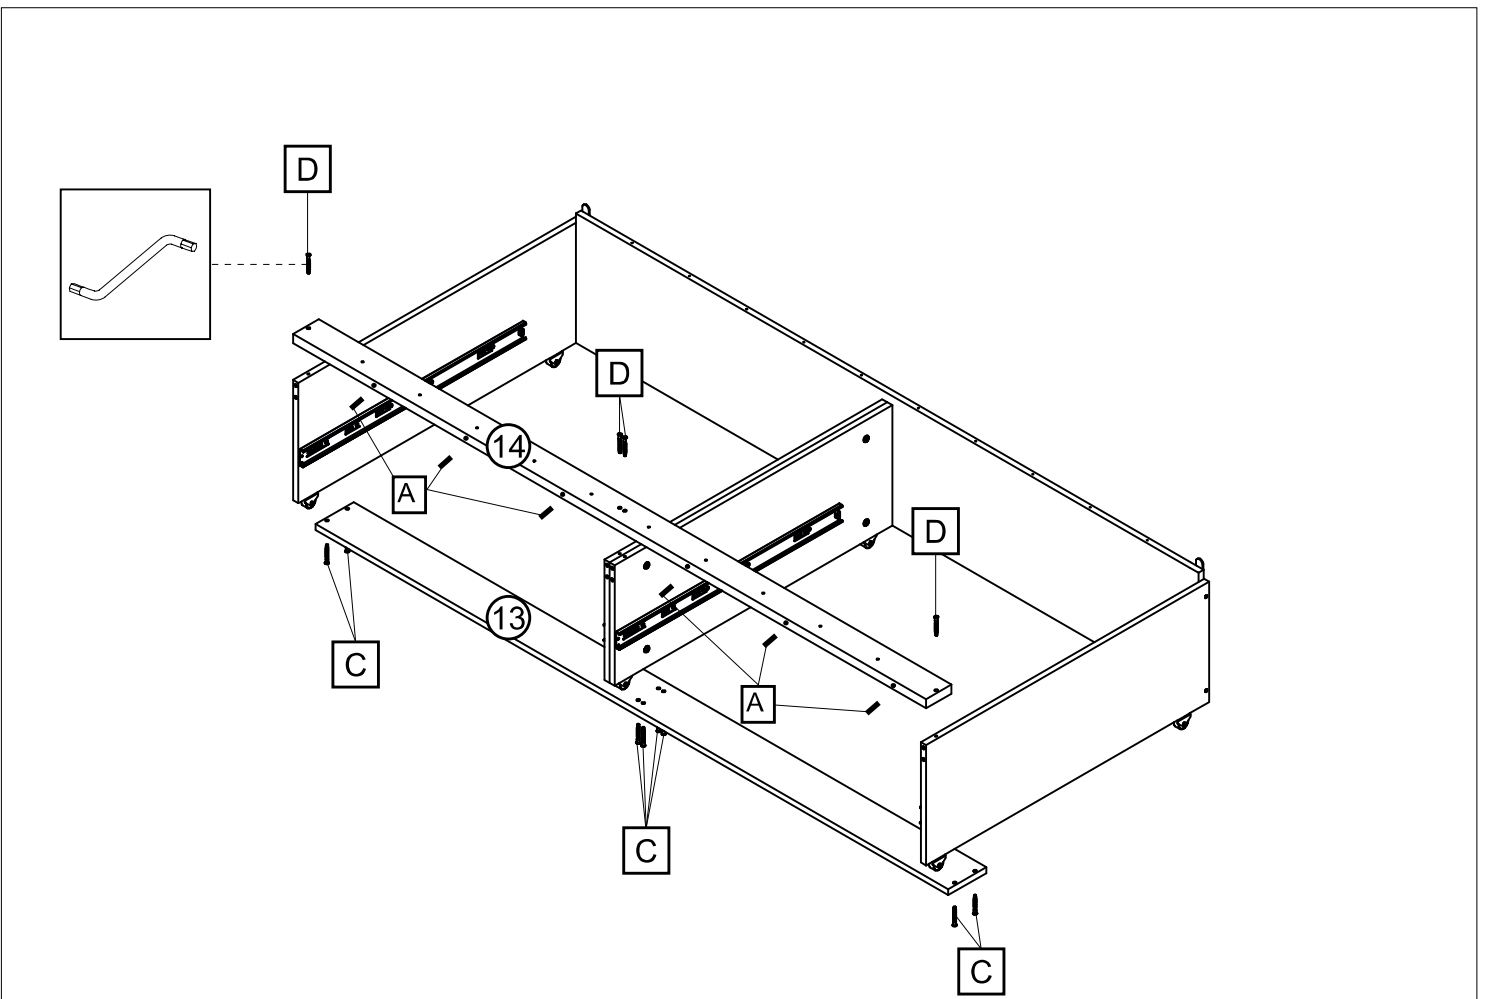

DREVONA
N Á B Y T O K

REA CROBAT
postel'
2050-1240-895

ø8x30	ø7x50	ø7x60	ø6,3x13	ø3,5x15	ø3x20	ø4x16	ø4x20	ø4x40
A 28x	C 36x	D 4x	E 16x	F 12x	G 12x	H 10x	I 35x	J 32x

15x12	44 mm	700 mm	ø10	ø1,6x20					
K 5x	L 6x	M 14x	N 14x	O 2x	P 6x	Q 6x	R 2x	S 10x	T 16x

6 mm	M6x31/M6x10	M6x35	M6x10/M6x25	4x30			
U 2x	V 4x	W 3x	X 6x	Y 2x	Z 4x	A1 2x	B1 2x

2x

2x

2x

2x