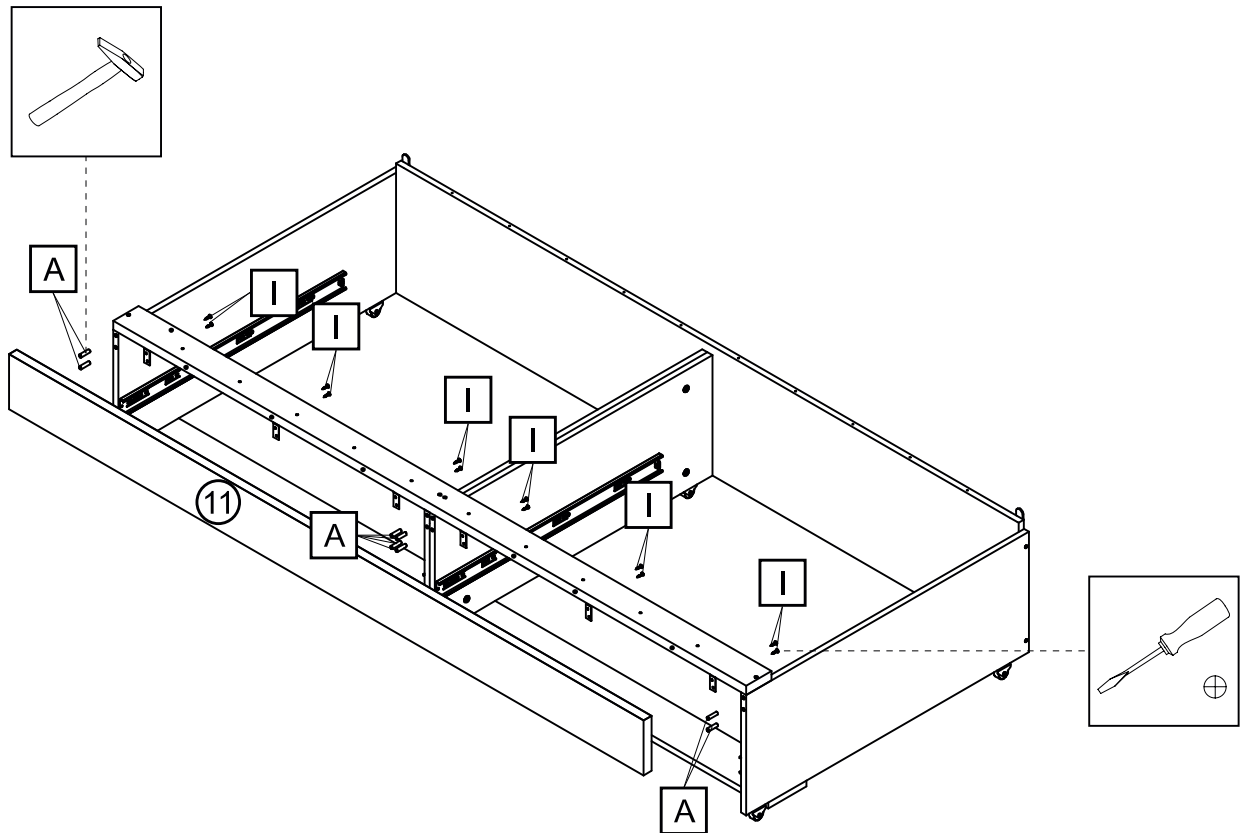

DREVONA
N Á B Y T O K

REA CROBAT
postel'
2050-1240-895

ø8x30	ø7x50	ø7x60	ø6,3x13	ø3,5x15	ø3x20	ø4x16	ø4x20	ø4x40
A 28x	C 36x	D 4x	E 16x	F 12x	G 12x	H 10x	I 35x	J 32x

15x12	44 mm	700 mm	ø10	ø1,6x20					
K 5x	L 6x	M 14x	N 14x	O 2x	P 6x	Q 6x	R 2x	S 10x	T 16x

6 mm	M6x31/M6x10	M6x35	M6x10/M6x25	4x30			
U 2x	V 4x	W 3x	X 6x	Y 2x	Z 4x	A1 2x	B1 2x

2x

2x

2x

2x