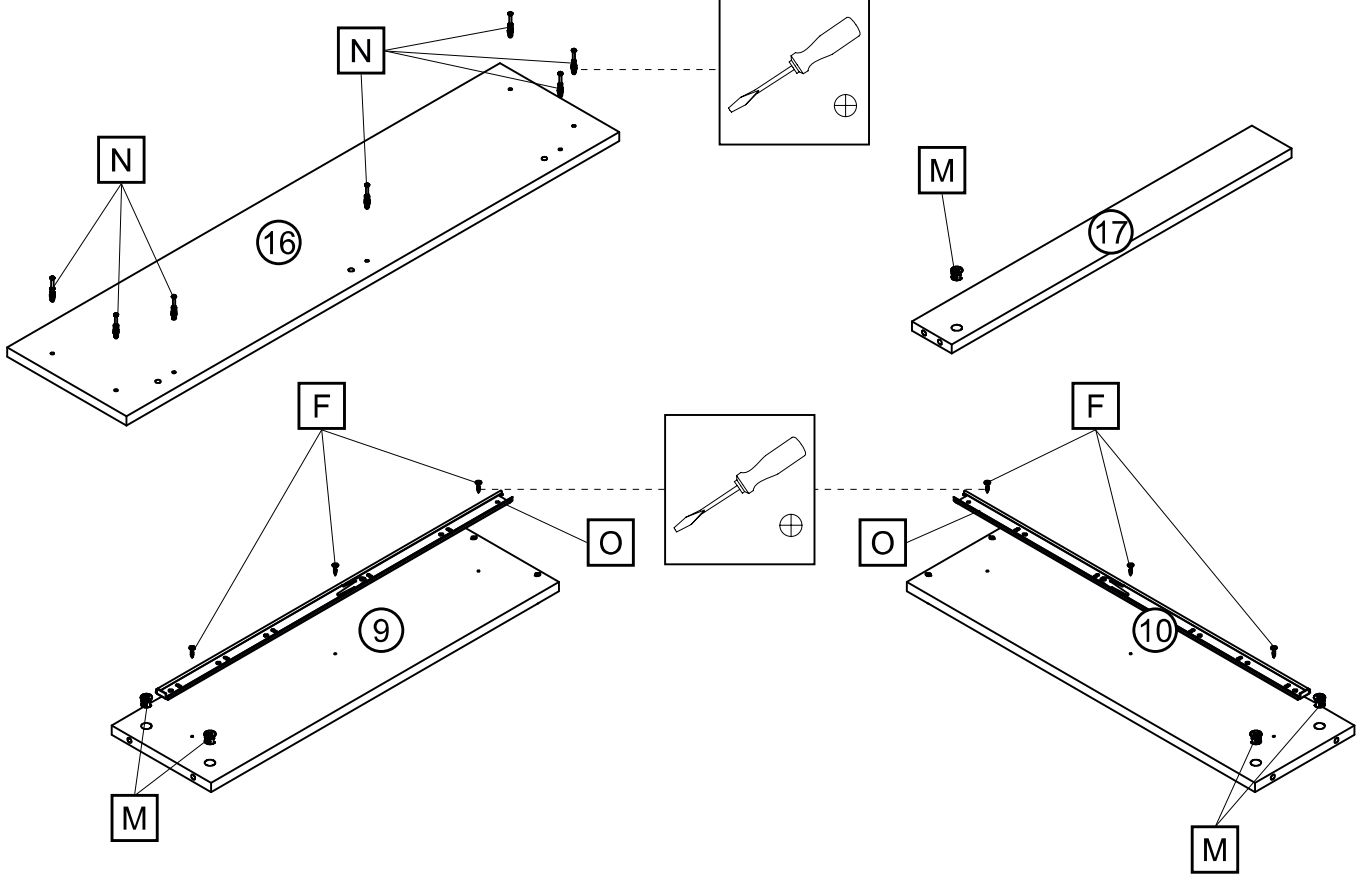

DREVONA
N Á B Y T O K

REA CROBAT
postel'
2050-1240-895

ø8x30	ø7x50	ø7x60	ø6,3x13	ø3,5x15	ø3x20	ø4x16	ø4x20	ø4x40
A 28x	C 36x	D 4x	E 16x	F 12x	G 12x	H 10x	I 35x	J 32x

15x12	44 mm	700 mm	ø10	ø1,6x20					
K 5x	L 6x	M 14x	N 14x	O 2x	P 6x	Q 6x	R 2x	S 10x	T 16x

6 mm	M6x31/M6x10	M6x35	M6x10/M6x25	4x30			
U 2x	V 4x	W 3x	X 6x	Y 2x	Z 4x	A1 2x	B1 2x

2x

2x

2x

2x