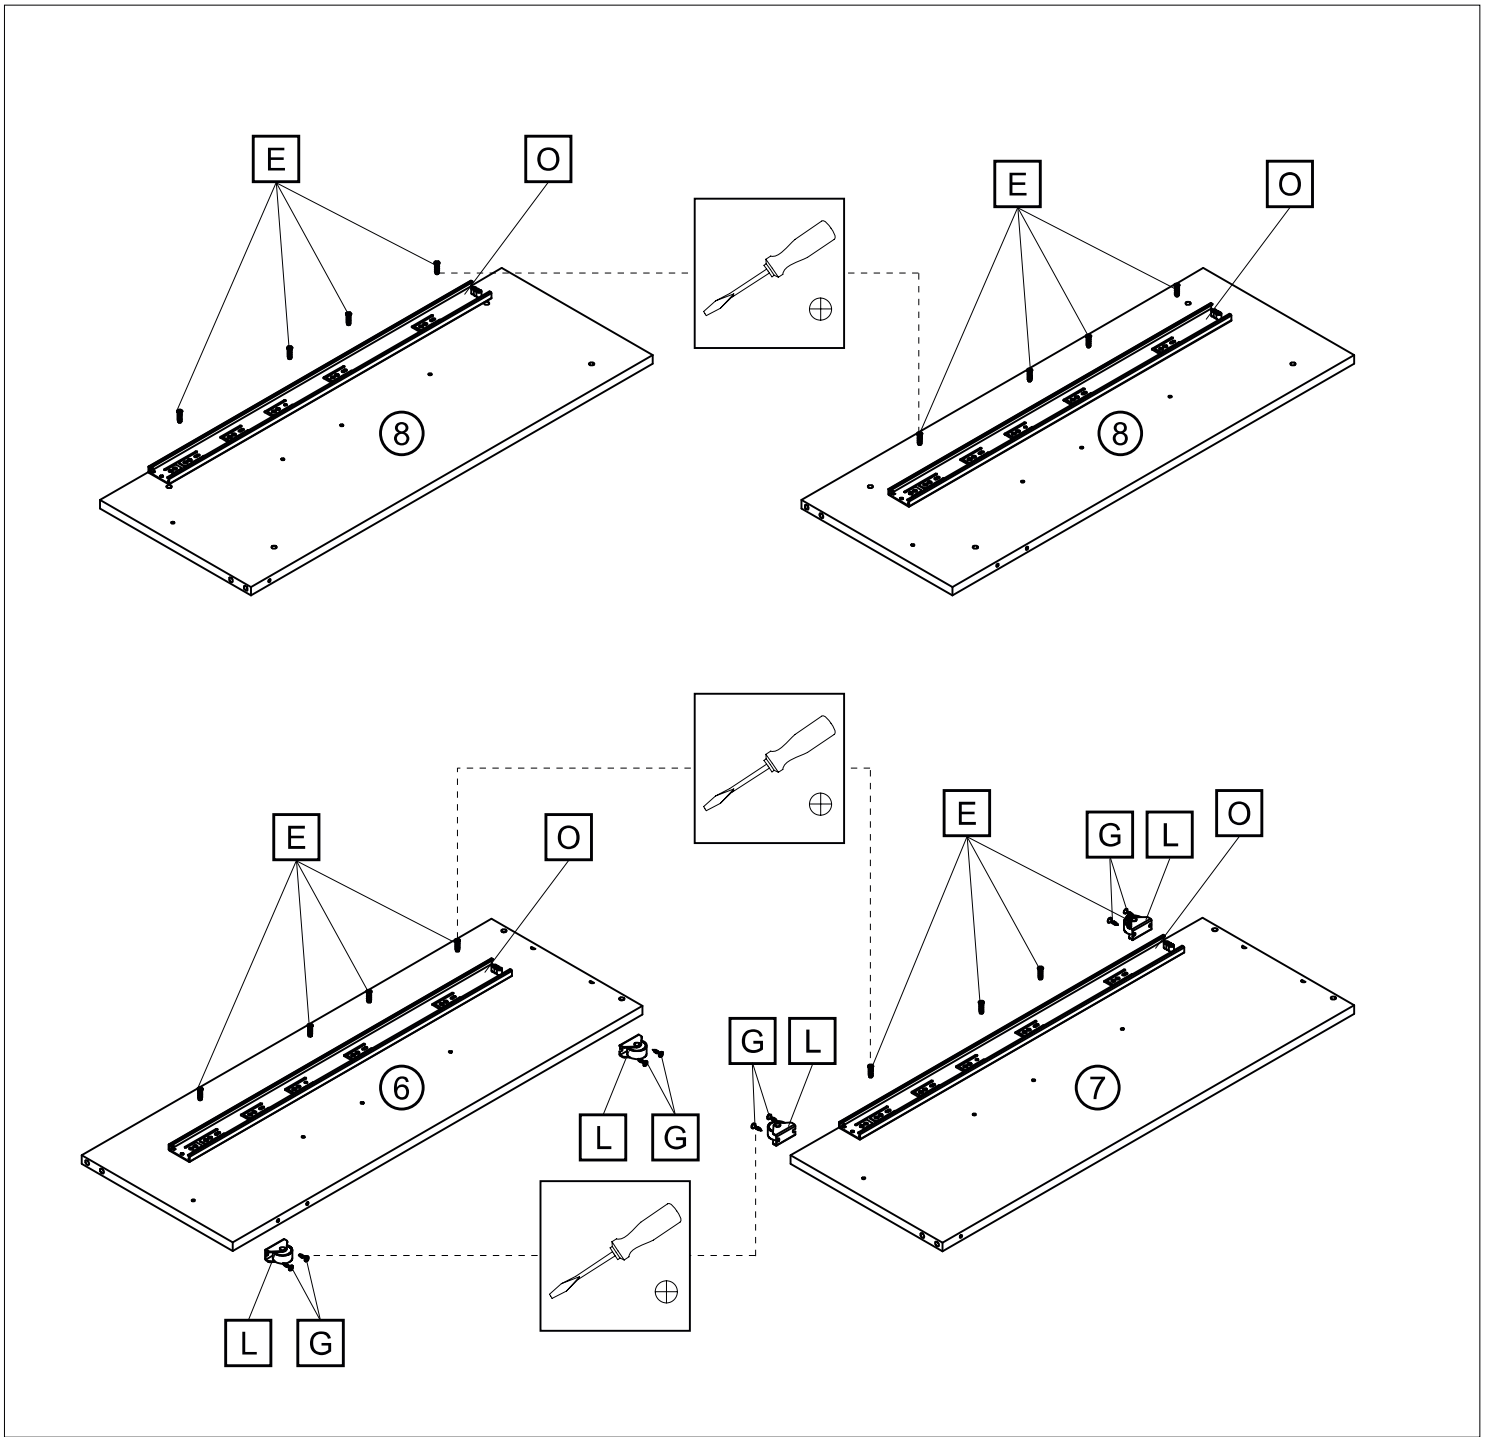

DREVONA
N Á B Y T O K

REA CROBAT
postel'
2050-1240-895

ø8x30	ø7x50	ø7x60	ø6,3x13	ø3,5x15	ø3x20	ø4x16	ø4x20	ø4x40
A 28x	C 36x	D 4x	E 16x	F 12x	G 12x	H 10x	I 35x	J 32x

15x12	44 mm	700 mm	ø10	ø1,6x20					
K 5x	L 6x	M 14x	N 14x	O 2x	P 6x	Q 6x	R 2x	S 10x	T 16x

6 mm	M6x31/M6x10	M6x35	M6x10/M6x25	4x30			
U 2x	V 4x	W 3x	X 6x	Y 2x	Z 4x	A1 2x	B1 2x

2x

2x

2x

2x