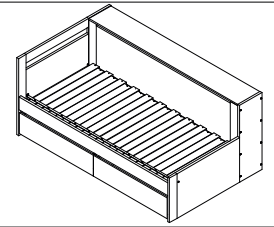

DREVONA
N Á B Y T O K

REA CROBAT
postel'
2050-1240-895

ø8x30	ø7x50	ø7x60	ø6,3x13	ø3,5x15	ø3x20	ø4x16	ø4x20	ø4x40
A 28x	C 36x	D 4x	E 16x	F 12x	G 12x	H 10x	I 35x	J 32x

15x12	44 mm	700 mm	ø10	ø1,6x20					
K 5x	L 6x	M 14x	N 14x	O 2x	P 6x	Q 6x	R 2x	S 10x	T 16x