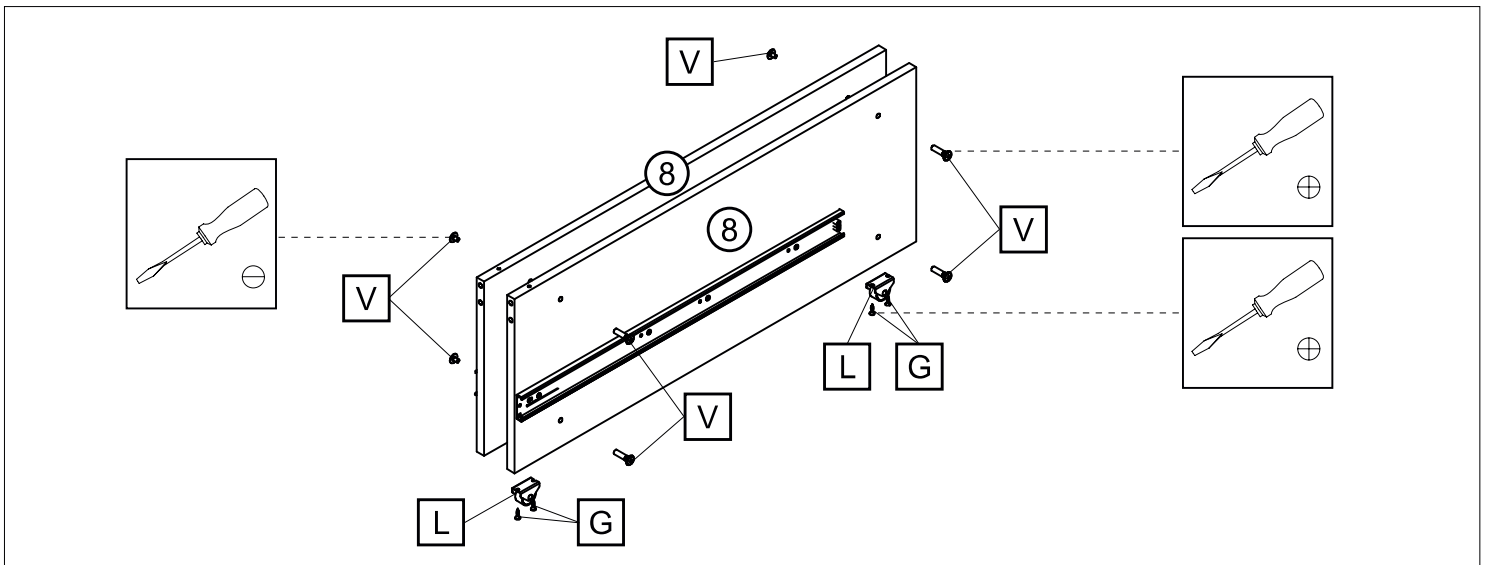

DREVONA
N Á B Y T O K

REA CROBAT
postel'
2050-1240-895

ø8x30	ø7x50	ø7x60	ø6,3x13	ø3,5x15	ø3x20	ø4x16	ø4x20	ø4x40
A 28x	C 36x	D 4x	E 16x	F 12x	G 12x	H 10x	I 35x	J 32x

15x12	44 mm	700 mm	ø10	ø1,6x20					
K 5x	L 6x	M 14x	N 14x	O 2x	P 6x	Q 6x	R 2x	S 10x	T 16x

6 mm	M6x31/M6x10	M6x35	M6x10/M6x25	4x30			
U 2x	V 4x	W 3x	X 6x	Y 2x	Z 4x	A1 2x	B1 2x

2x

2x

2x

2x