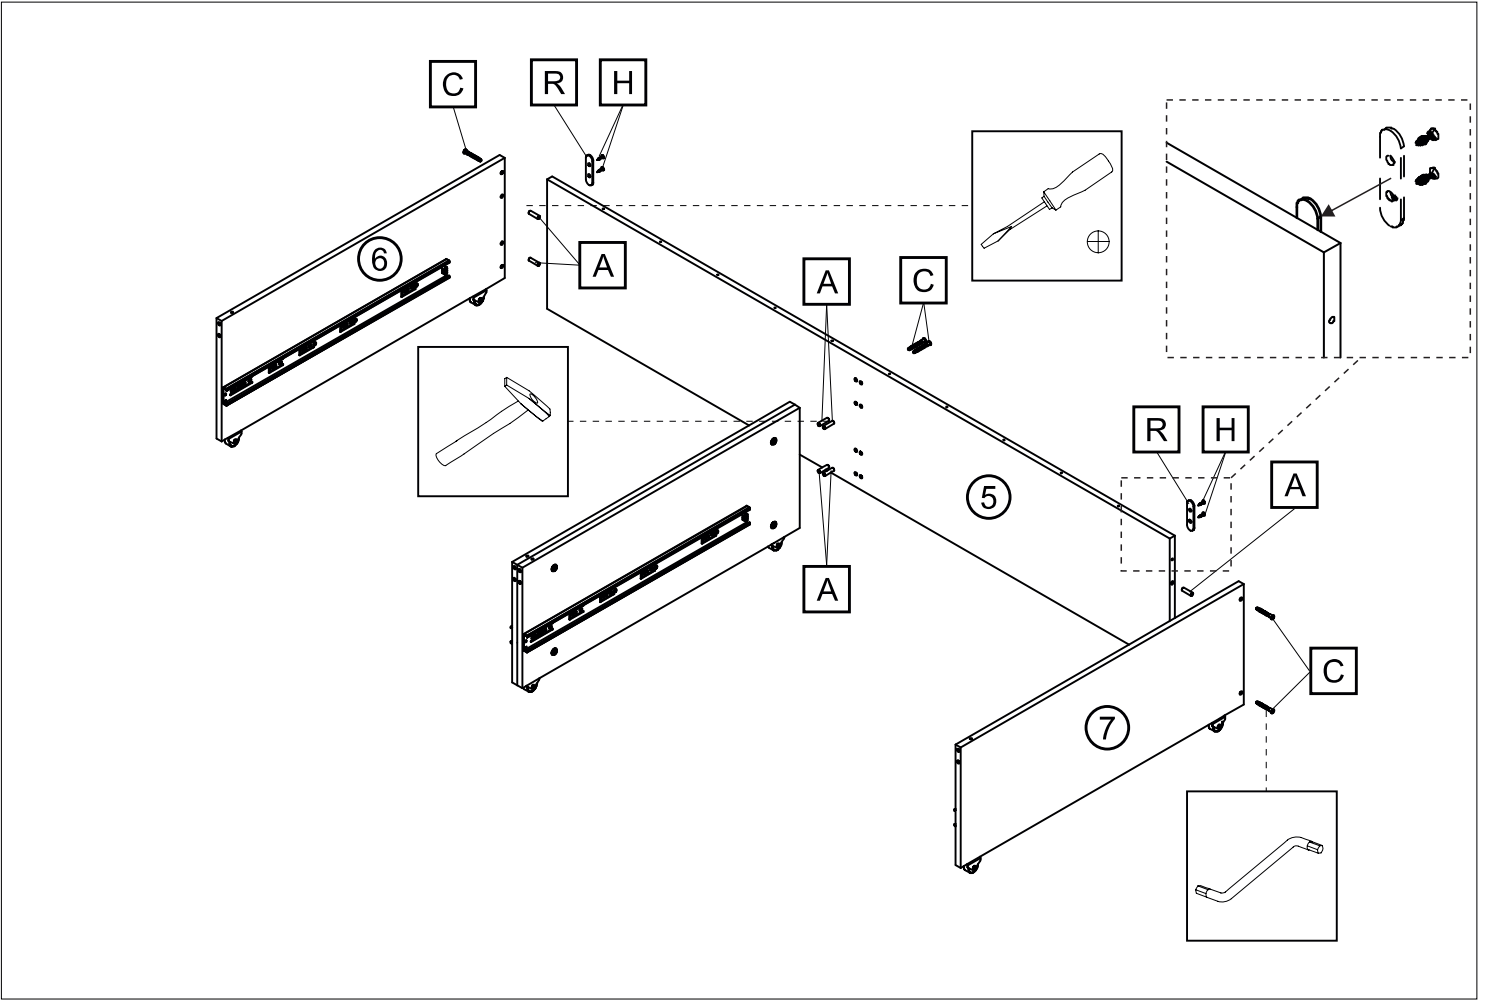

DREVONA
N Á B Y T O K

REA CROBAT
postel'
2050-1240-895

ø8x30	ø7x50	ø7x60	ø6,3x13	ø3,5x15	ø3x20	ø4x16	ø4x20	ø4x40
A 28x	C 36x	D 4x	E 16x	F 12x	G 12x	H 10x	I 35x	J 32x

15x12	44 mm	700 mm	ø10	ø1,6x20					
K 5x	L 6x	M 14x	N 14x	O 2x	P 6x	Q 6x	R 2x	S 10x	T 16x

6 mm	M6x31/M6x10	M6x35	M6x10/M6x25	4x30			
U 2x	V 4x	W 3x	X 6x	Y 2x	Z 4x	A1 2x	B1 2x

2x

2x

2x

2x