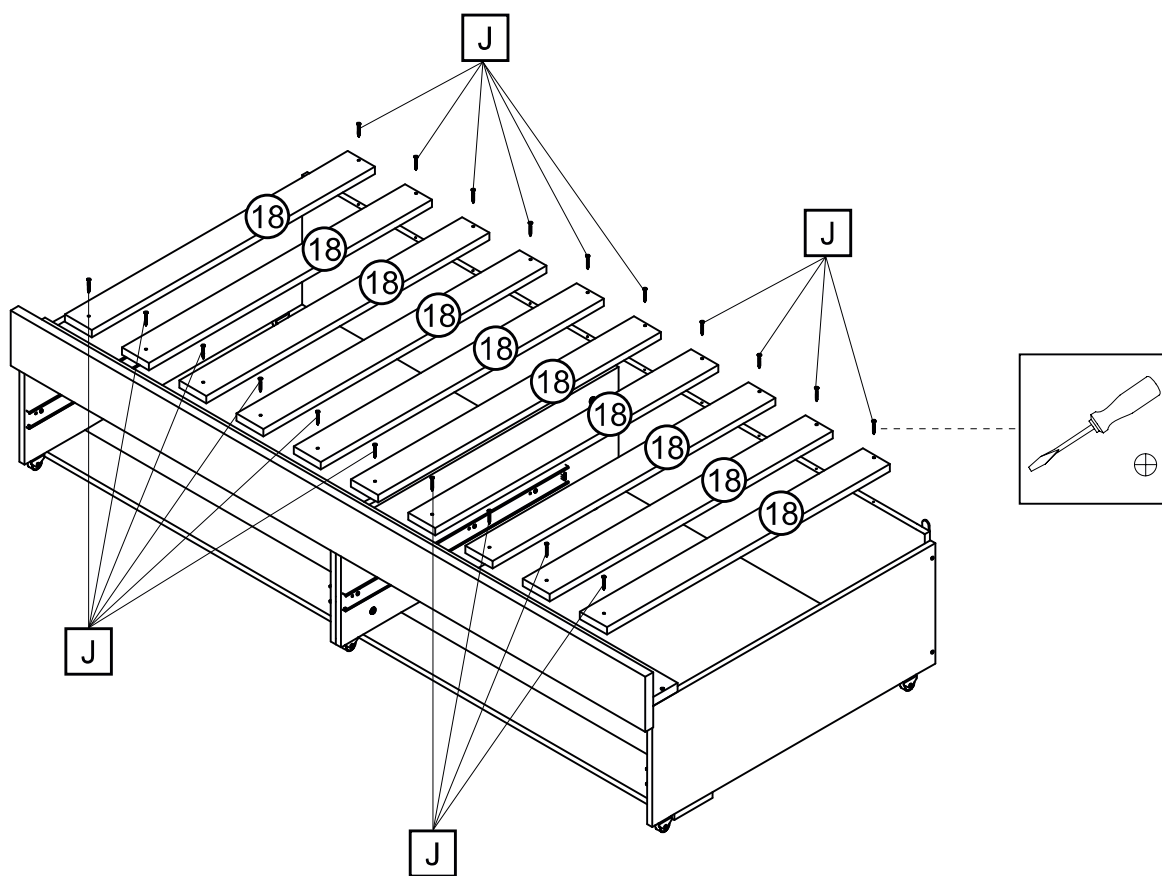

DREVONA
N Á B Y T O K

REA CROBAT
postel'
2050-1240-895

ø8x30	ø7x50	ø7x60	ø6,3x13	ø3,5x15	ø3x20	ø4x16	ø4x20	ø4x40
A 28x	C 36x	D 4x	E 16x	F 12x	G 12x	H 10x	I 35x	J 32x

15x12	44 mm	700 mm	ø10	ø1,6x20					
K 5x	L 6x	M 14x	N 14x	O 2x	P 6x	Q 6x	R 2x	S 10x	T 16x

6 mm	M6x31/M6x10	M6x35	M6x10/M6x25	4x30			
U 2x	V 4x	W 3x	X 6x	Y 2x	Z 4x	A1 2x	B1 2x

2x

2x

2x

2x