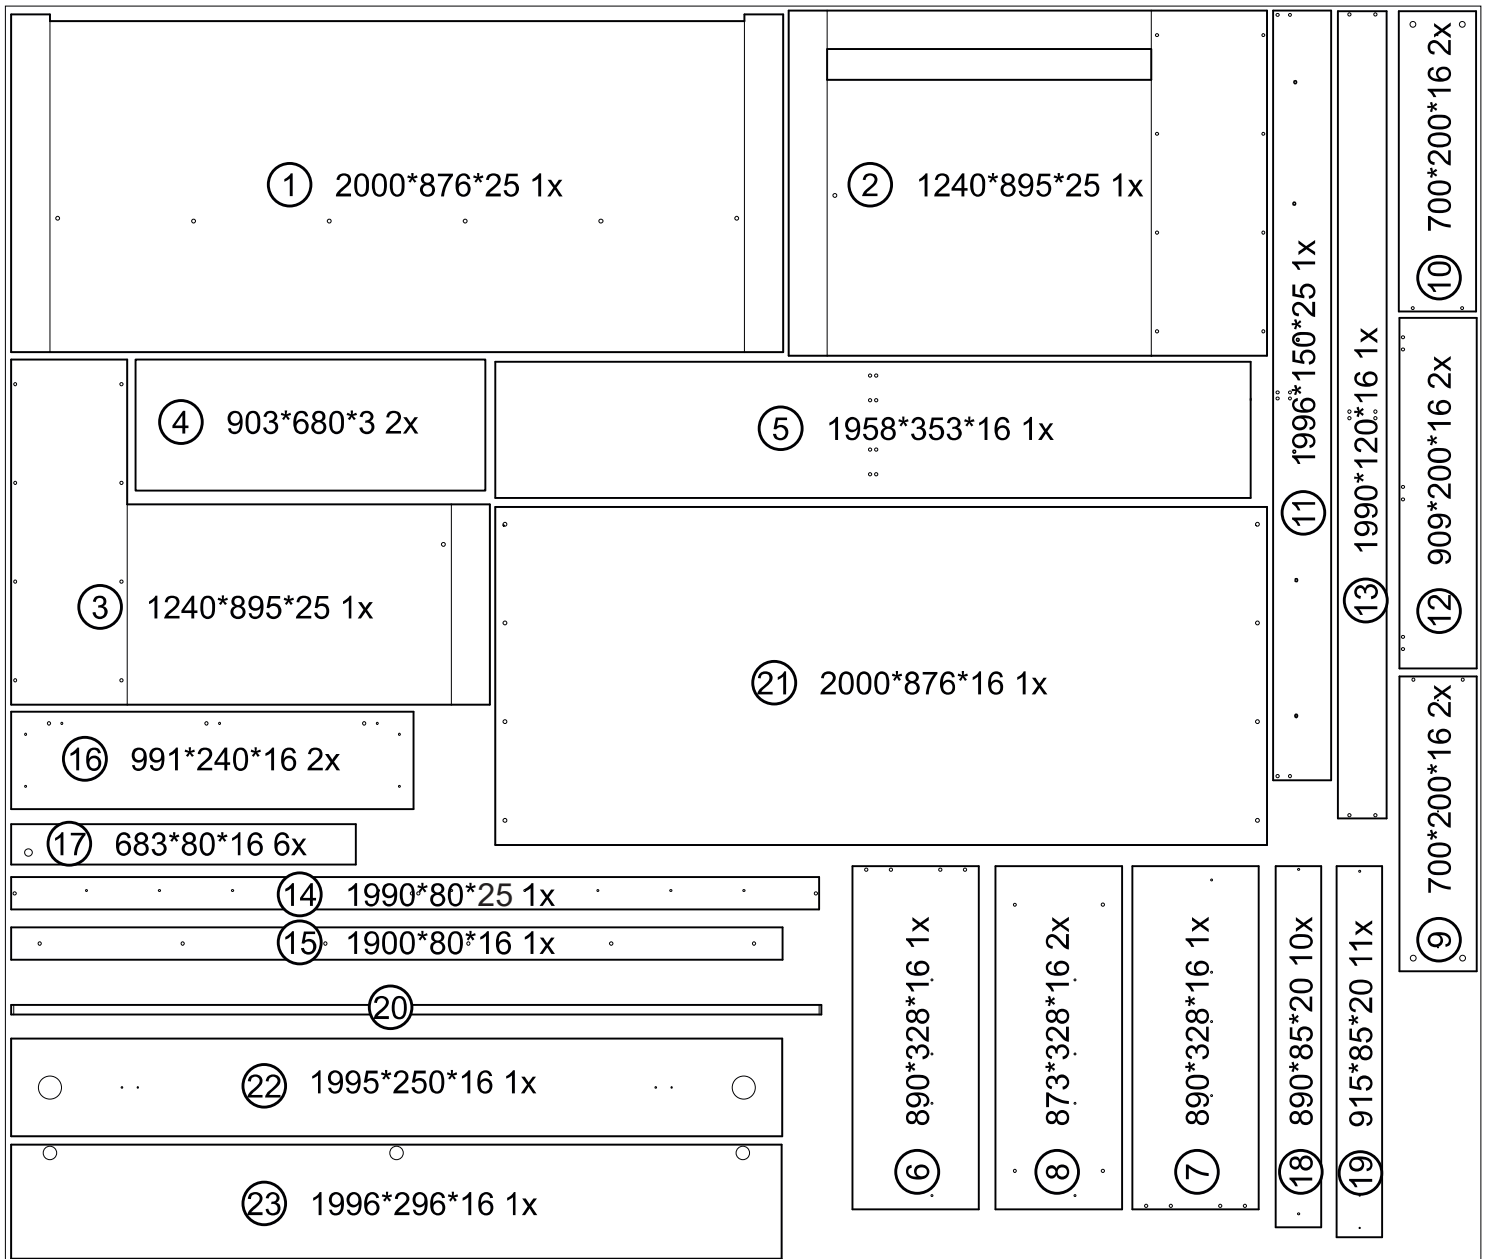

DREVONA
N Á B Y T O K

REA CROBAT
postel'
2050-1240-895

ø8x30	ø7x50	ø7x60	ø6,3x13	ø3,5x15	ø3x20	ø4x16	ø4x20	ø4x40
A 28x	C 36x	D 4x	E 16x	F 12x	G 12x	H 10x	I 35x	J 32x

15x12	44 mm	700 mm	ø10	ø1,6x20					
K 5x	L 6x	M 14x	N 14x	O 2x	P 6x	Q 6x	R 2x	S 10x	T 16x

6 mm	M6x31/M6x10	M6x35	M6x10/M6x25	4x30			
U 2x	V 4x	W 3x	X 6x	Y 2x	Z 4x	A1 2x	B1 2x

2x

2x

2x

2x