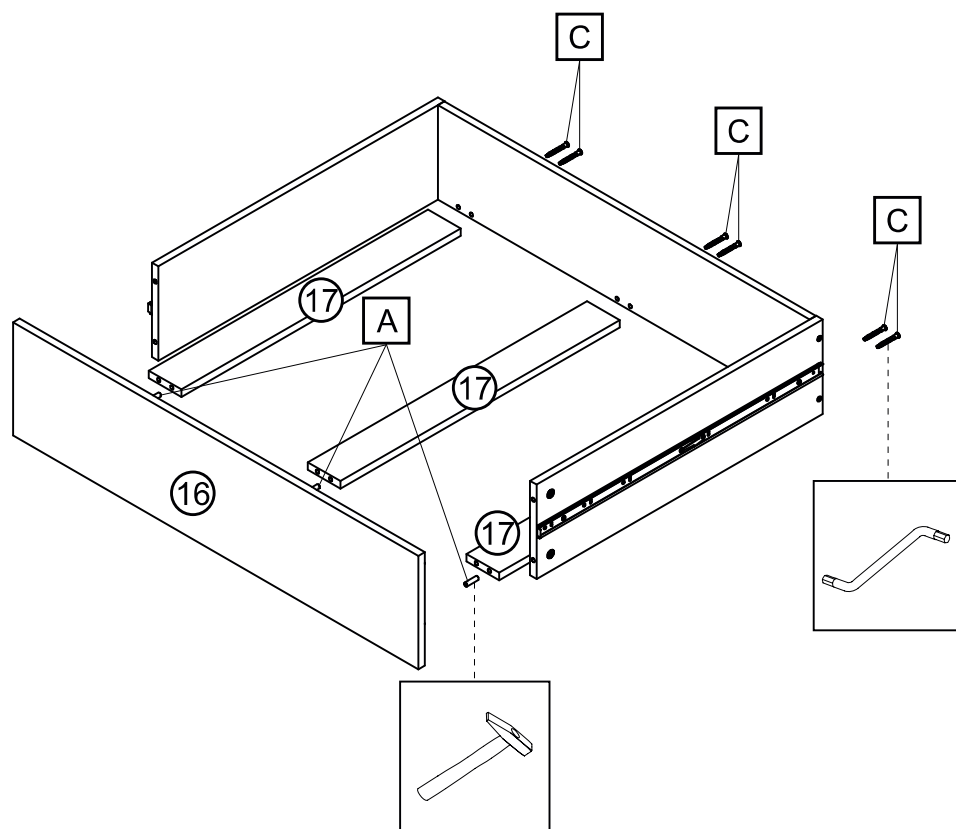

DREVONA
N Á B Y T O K

REA CROBAT
postel'
2050-1240-895

ø8x30	ø7x50	ø7x60	ø6,3x13	ø3,5x15	ø3x20	ø4x16	ø4x20	ø4x40
A 28x	C 36x	D 4x	E 16x	F 12x	G 12x	H 10x	I 35x	J 32x

15x12	44 mm	700 mm	ø10	ø1,6x20					
K 5x	L 6x	M 14x	N 14x	O 2x	P 6x	Q 6x	R 2x	S 10x	T 16x

6 mm	M6x31/M6x10	M6x35	M6x10/M6x25	4x30			
U 2x	V 4x	W 3x	X 6x	Y 2x	Z 4x	A1 2x	B1 2x

2x

2x

2x

2x