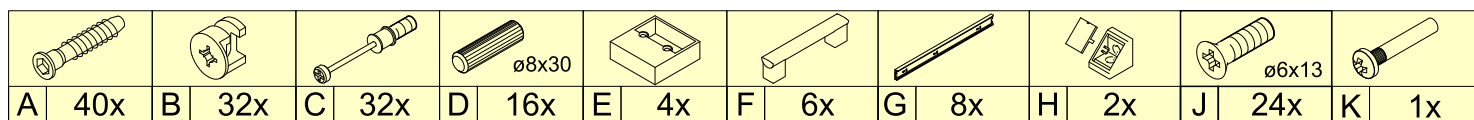

**DREVONA**  
N Á B Y T O K

REA MICKEY  
**KOM- 001**  
874-800-970

- |                   |                 |                   |                 |
|-------------------|-----------------|-------------------|-----------------|
| ① 874*550*16 1x   | ⑦ 431*150*16 2x | ⑬ 780*183*16 2x   | ⑲ 874*150*16 1x |
| ② 874*550*16 1x   | ⑧ 500*183*16 2x | ⑭ 838*183*16 1x   | ⑳ 874*120*16 1x |
| ③ 838*531,5*16 1x | ⑨ 500*183*16 2x | ⑮ 527,5*142*16 1x | ㉑ 874*60*16 1x  |
| ④ 796*532*16 1x   | ⑩ 500*110*16 2x | ⑯ 527,5*142*16 1x | ㉒ 620*430*3 2x  |
| ⑤ 796*532*16 1x   | ⑪ 500*110*16 2x | ⑰ 800*120*16 2x   | ㉓ 791*495*3 2x  |
| ⑥ 866*223*16 2x   | ⑫ 345*110*16 2x | ⑱ 838*120*16 1x   | ㉔ 356*495*3 2x  |