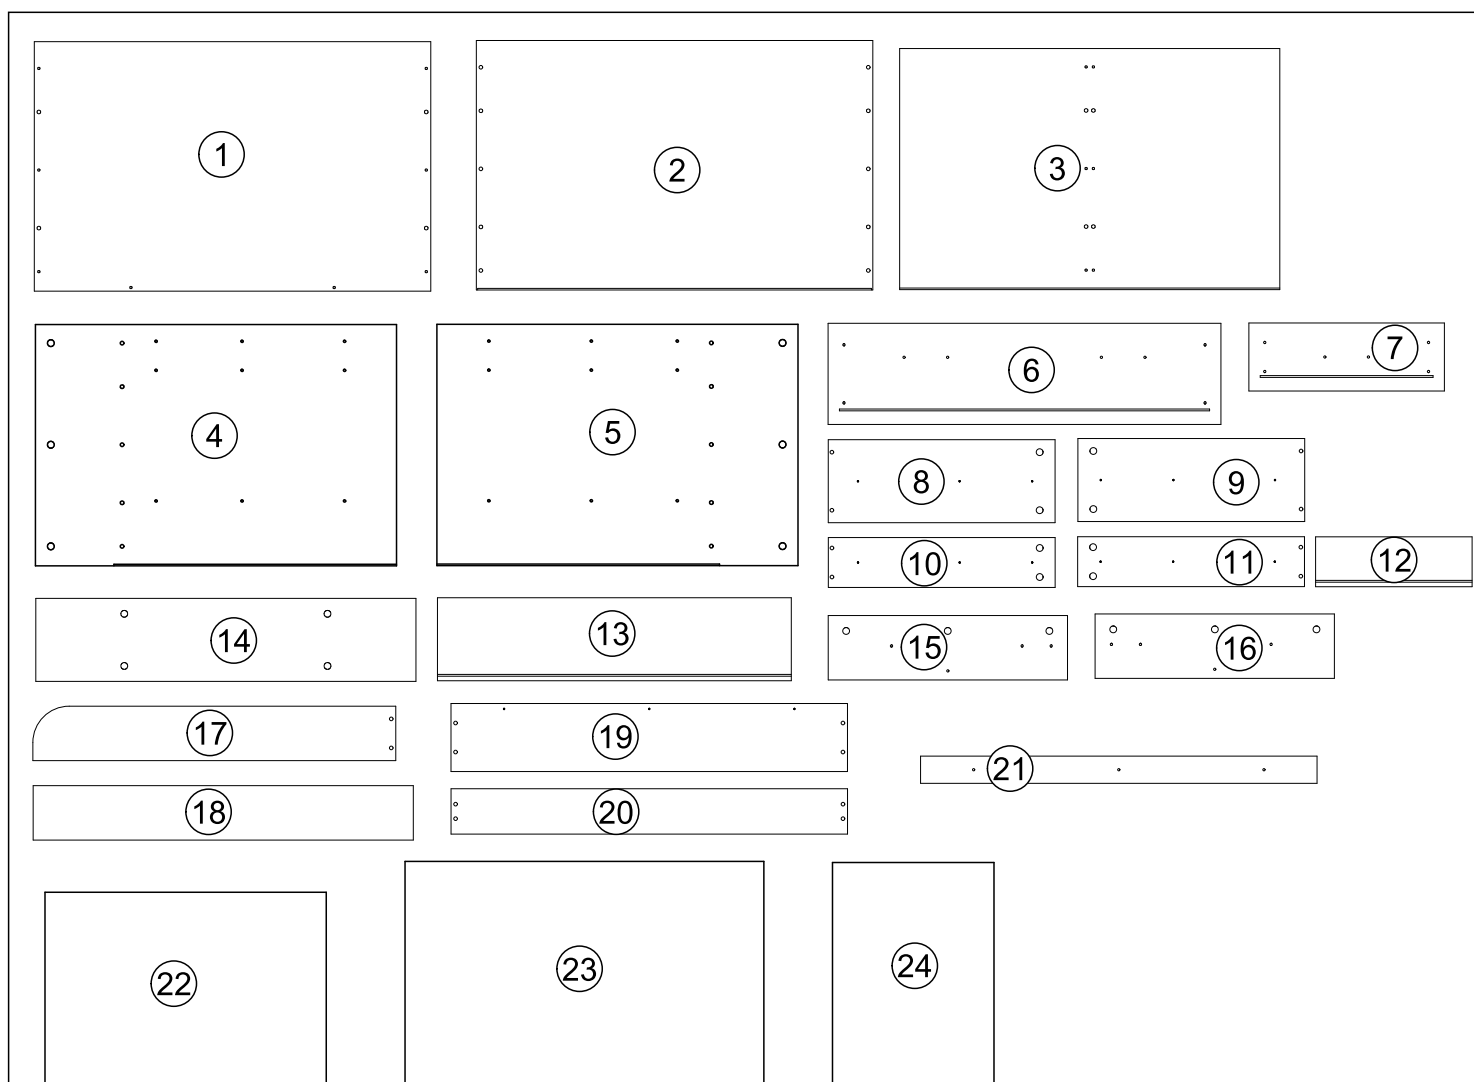

**DREVONA**  
N Á B Y T O K

REA MICKEY  
**KOM- 001**  
874-800-970

- |                   |                 |                   |                 |
|-------------------|-----------------|-------------------|-----------------|
| ① 874*550*16 1x   | ⑦ 431*150*16 2x | ⑬ 780*183*16 2x   | ⑲ 874*150*16 1x |
| ② 874*550*16 1x   | ⑧ 500*183*16 2x | ⑭ 838*183*16 1x   | ⑳ 874*120*16 1x |
| ③ 838*531,5*16 1x | ⑨ 500*183*16 2x | ⑮ 527,5*142*16 1x | ㉑ 874*60*16 1x  |
| ④ 796*532*16 1x   | ⑩ 500*110*16 2x | ⑯ 527,5*142*16 1x | ㉒ 620*430*3 2x  |
| ⑤ 796*532*16 1x   | ⑪ 500*110*16 2x | ⑰ 800*120*16 2x   | ㉓ 791*495*3 2x  |
| ⑥ 866*223*16 2x   | ⑫ 345*110*16 2x | ⑱ 838*120*16 1x   | ㉔ 356*495*3 2x  |

# PREBAĽOVACÍ PULT REA MICKEY

**REA™**

**ELITTE s.r.o.**

[info@elitte.sk](mailto:info@elitte.sk) [www.rea-nabytok.sk](http://www.rea-nabytok.sk) Prievozská 18,  
821 09 Bratislava

**Aby Vám pult dlho prinášal radosť a splnil Vaše očakávania, prečítajte si prosím pozorne nasledujúce rady a tipy pre bezpečné používanie, ktoré si dôkladne uschovajte, v prípade, že pult niekomu predáte alebo darujete, vždy mu ho dajte aj s týmto návodom.**