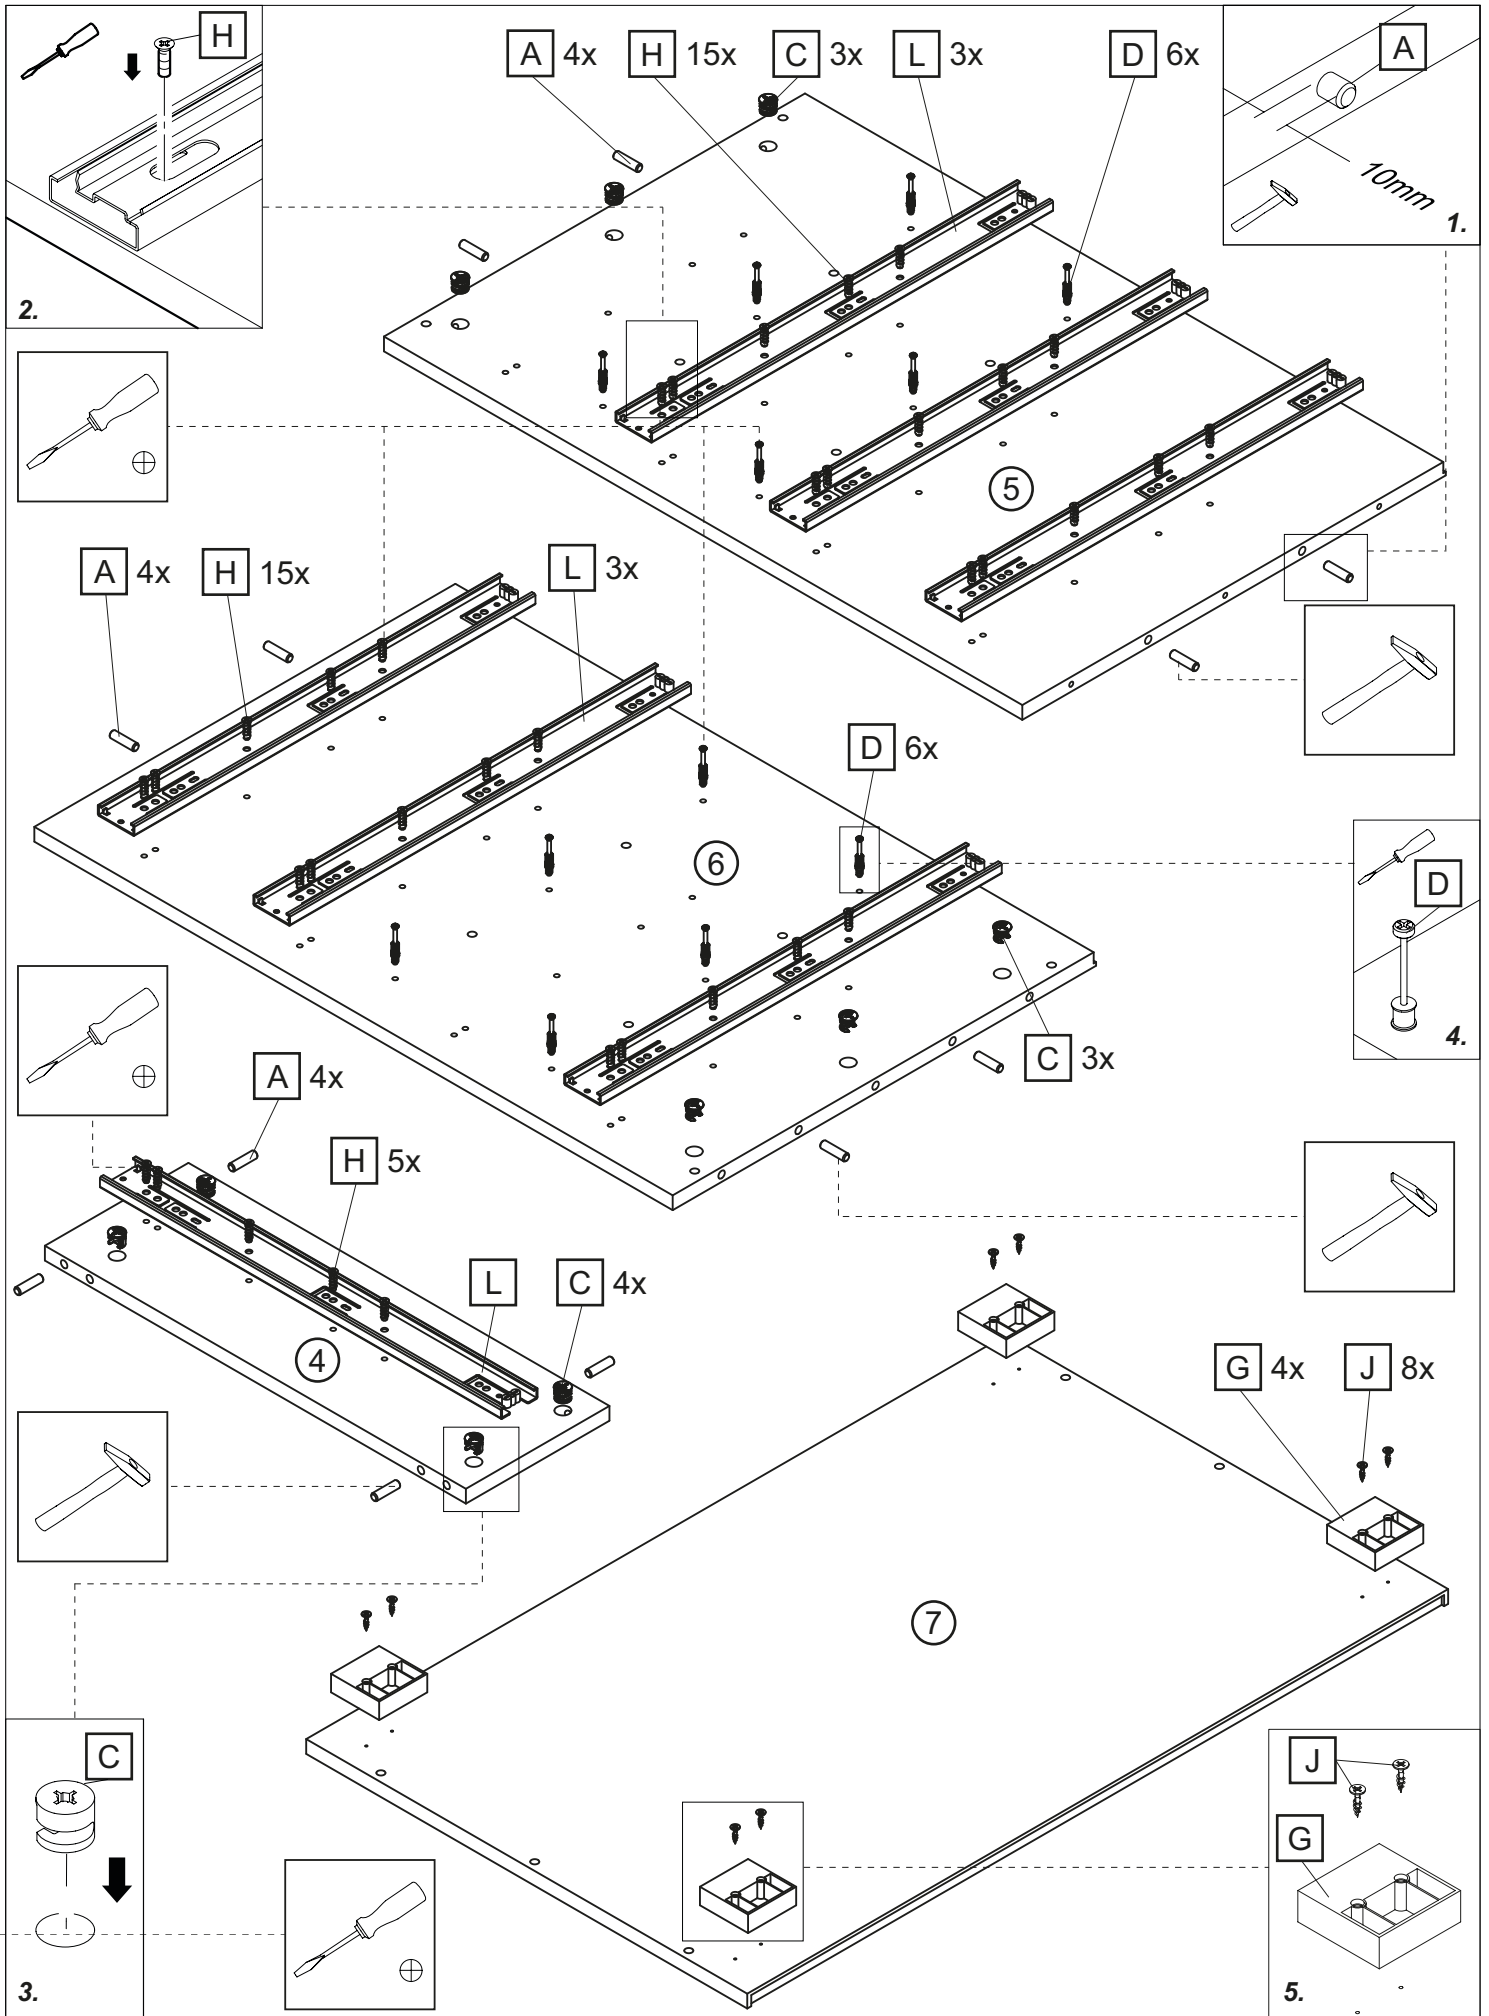

| | |
|------|------|
| | |
| K 2x | L 4x |

⑩ 800*120*16 2x

⑫ 838*120*16 1x

⑪ 838*120*16 1x

⑬ 874*150*25 1x

⑭ 874*60*16 1x

⑮ 500*160*16 4x

⑯ 500*160*16 4x

⑰ 866*191*16 2x

⑲ 495*790*3 2x

⑱ 780*160*16 2x

⑳ 570*191*16 2x

㉑ 484*160*16 2x

㉒ 495*495*3 1x

PREBAĽOVACÍ PULT REA MOUSE

REA™