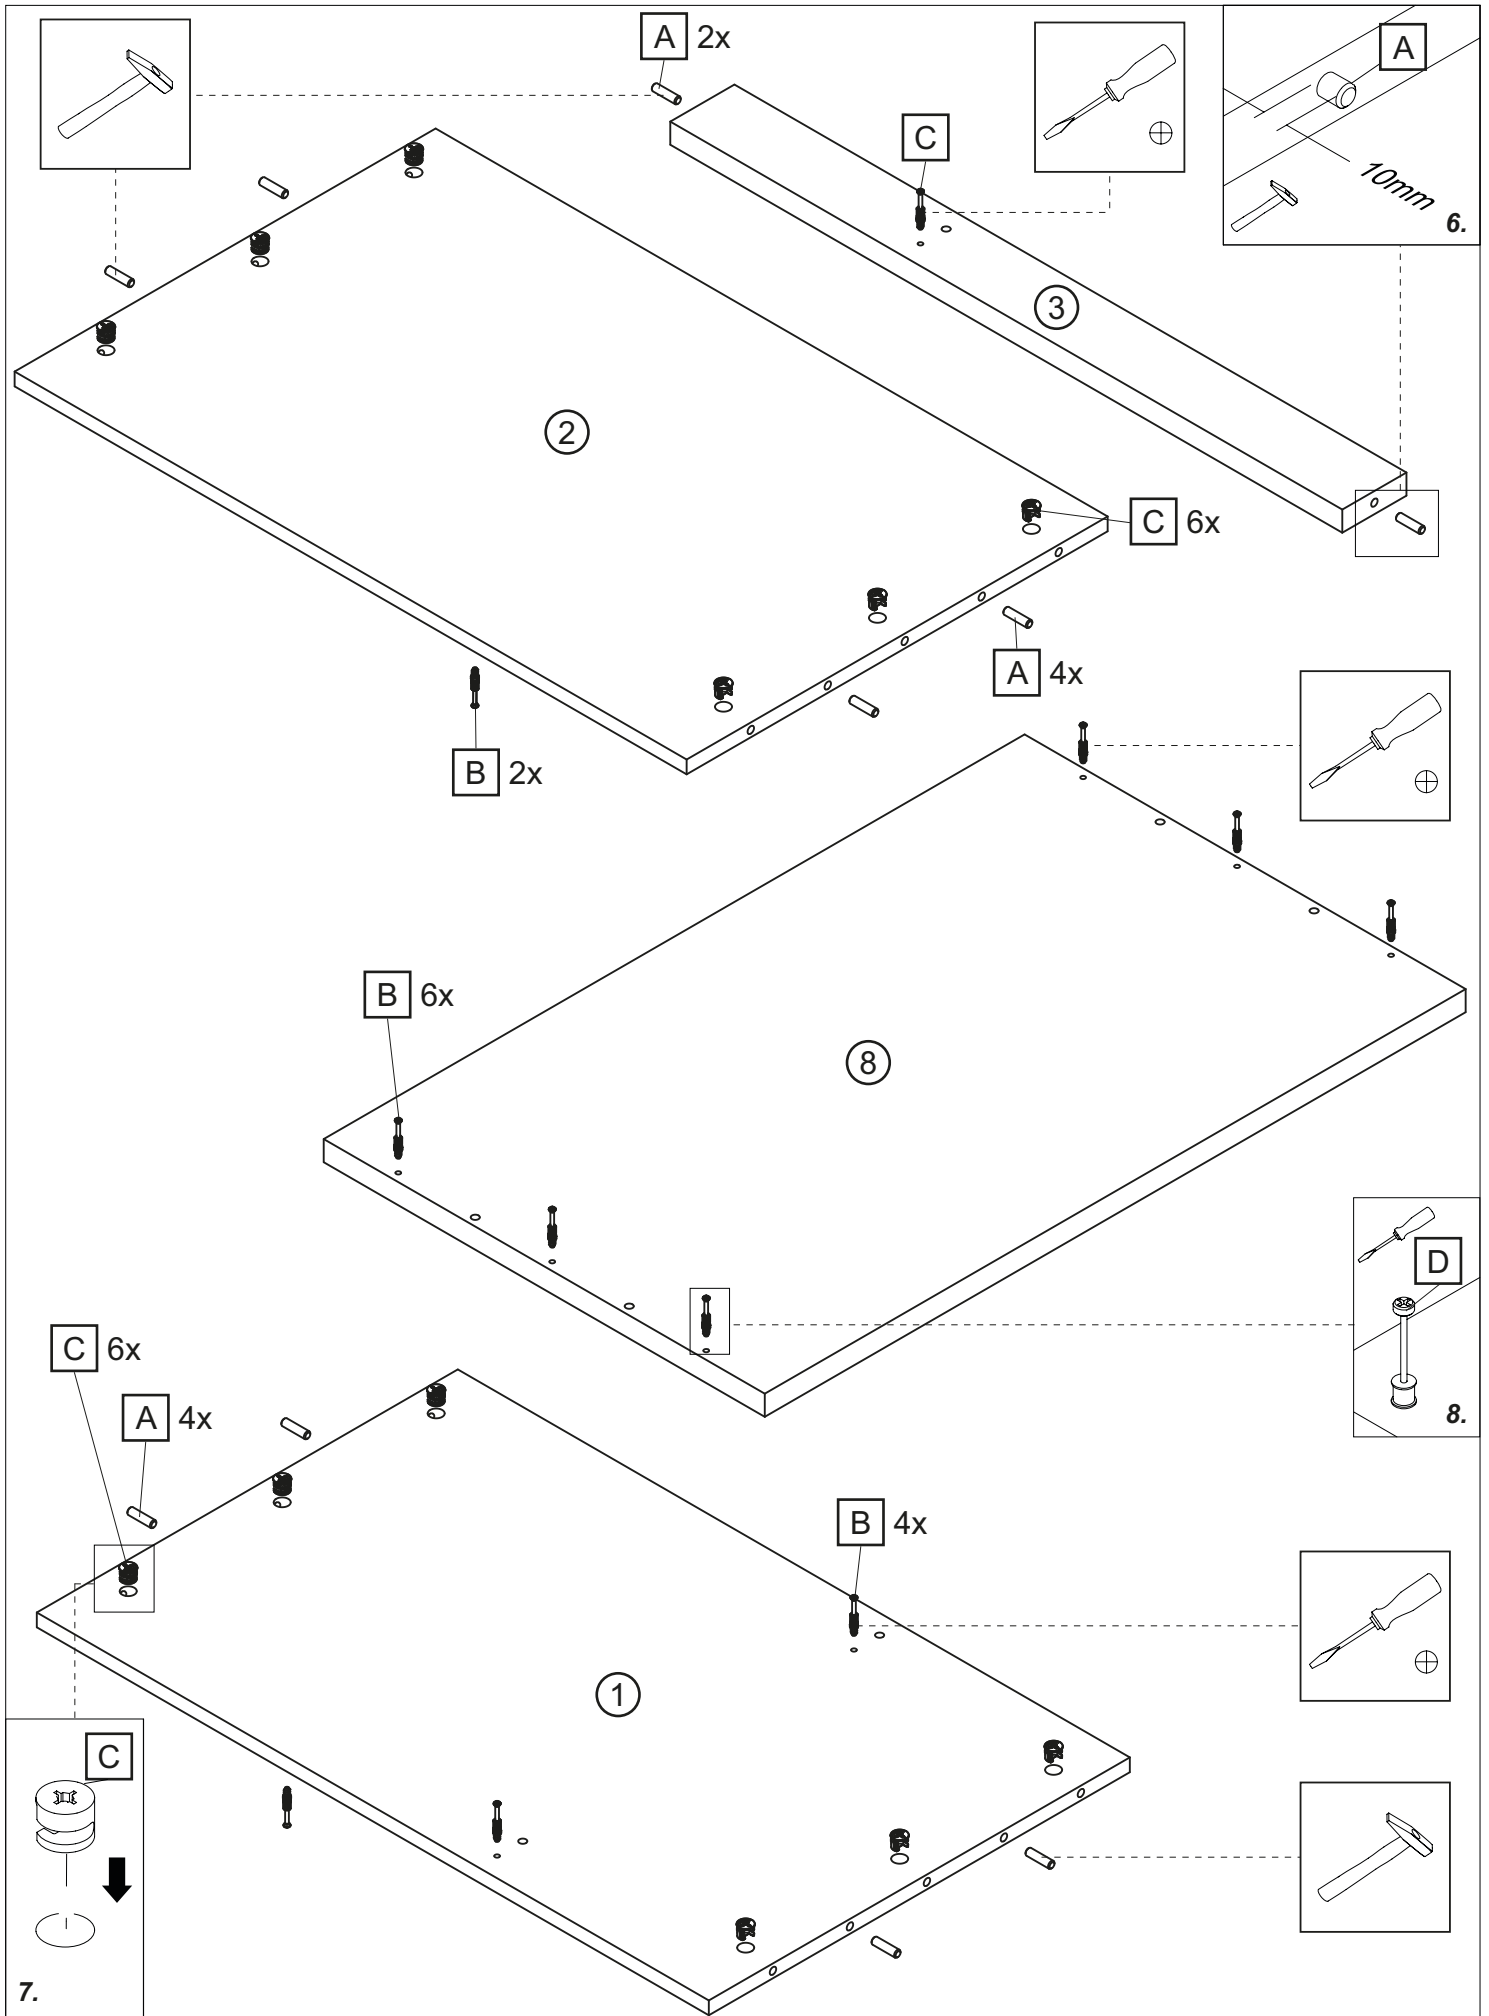

| | |
|------|------|
| | |
| K 2x | L 4x |

⑩ 800*120*16 2x

⑫ 838*120*16 1x

⑪ 838*120*16 1x

⑬ 874*150*25 1x

⑭ 874*60*16 1x

⑮ 500*160*16 4x

⑯ 500*160*16 4x

⑰ 866*191*16 2x

⑲ 495*790*3 2x

⑱ 780*160*16 2x

⑳ 570*191*16 2x

㉑ 484*160*16 2x

㉒ 495*495*3 1x

PREBAĽOVACÍ PULT REA MOUSE

REA™