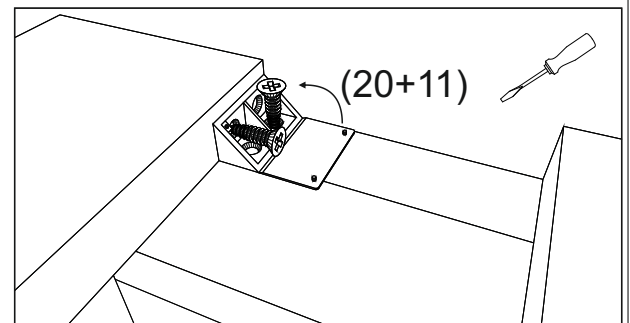

17

* Na uchytenie piestu použité skrutky, ktoré sú pribalené s piestami.

18

zudrehen / zatiehnúť

19

2/3 (nočný stolík)

1		3		4		11		18	
kolík 8x35	16ks	tiahlo	16ks	excenter	16ks	skrutka zh 3,5x16	16ks	koliesko 24	8ks