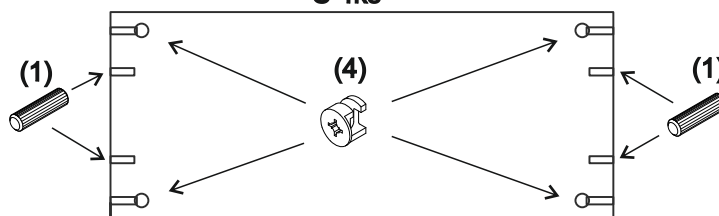

17

* Na uchytenie piestu použité skrutky, ktoré sú pribalené s piestami.

18

zudrehen / zatiehnúť

19

2/3 (nočný stolík)

1		3		4		11		18	
kolík 8x35	16ks	tiahlo	16ks	excenter	16ks	skrutka zh 3,5x16	16ks	koliesko 24	8ks

**1****P 2ks****R 2ks****S 4ks****2**

zudrehen / zatiahnúť

**3**

3/3 (zásuvky)

1		3		4		5		6		10		18	
kolík 8x35	32ks	tiahlo	40ks	excenter	40ks	krytka	16ks	konfirmát 7x50	16ks	skrutka zh 3,5x16	32ks	koliesko 24	16ks