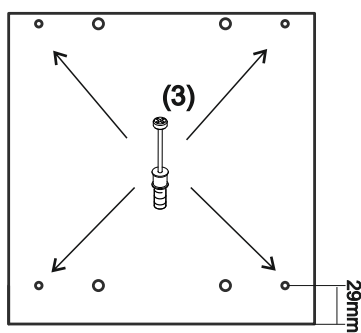

2/3 (nočný stolík)

1		3		4		11		18	
kolík 8x35	16ks	tiahlo	16ks	excenter	16ks	skrutka zh 3,5x16	16ks	koliesko 24	8ks

1

P 2ks

R 2ks

S 4ks

2

zudrehen / zatiahnúť

3