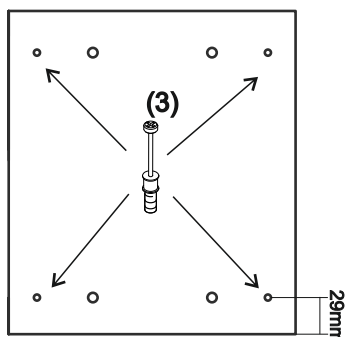

2/3 (nočný stolík)

1		3		4		11		18	
kolík 8x35	16ks	tiahlo	16ks	excenter	16ks	skrutka zh 3,5x16	16ks	koliesko 24	8ks

1

P 2ks

R 2ks

S 4ks

2

zudrehen / zatiahnúť

3