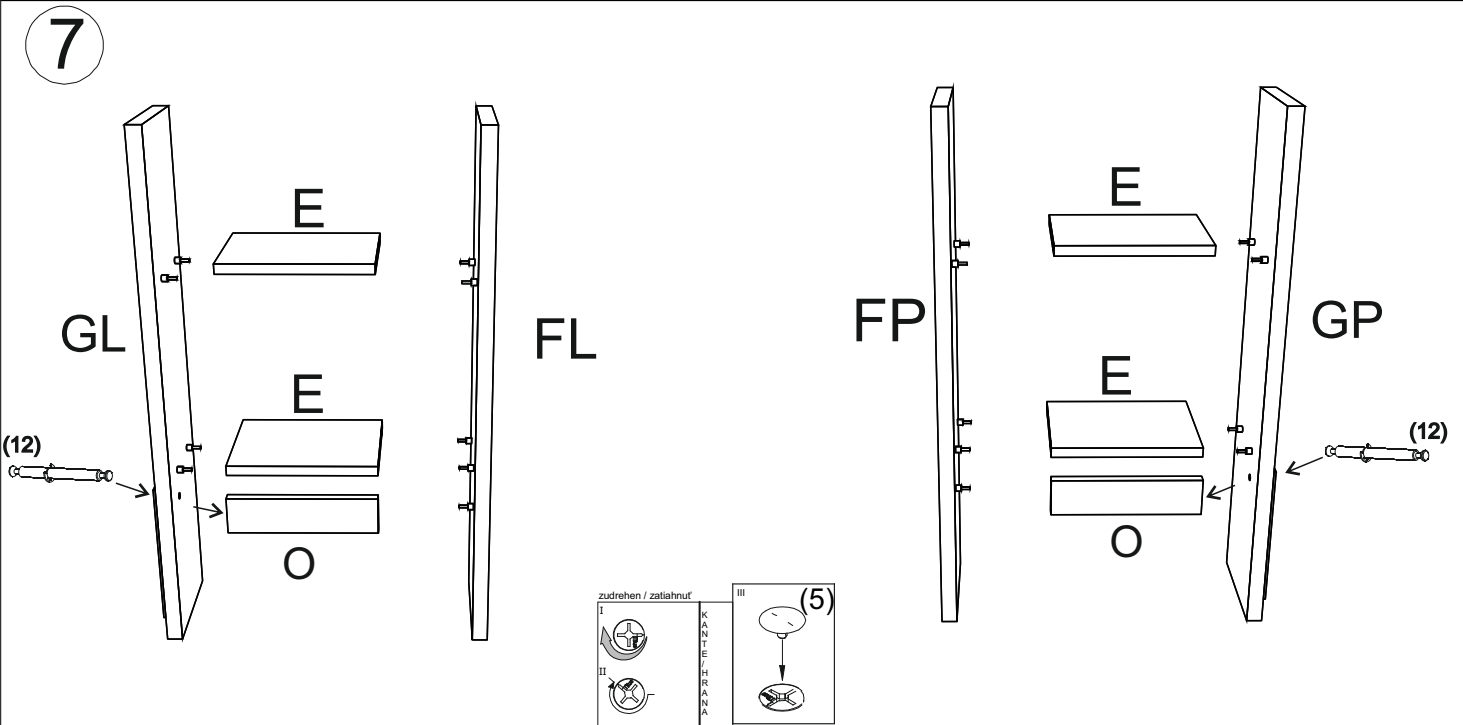

REA&AVA™**REA AMY**
31/160 31/180
 1650/1850
 870
 2340
**1/3 (korpus)**

1		2		3		4		5		6		7	
kolík 8x35	29ks	kolík 8x60	15ks	tiahlo	56ks	excenter	88ks	krytka	50ks	konfirmát 7x50	3ks	kľazák	13ks
8		9		11		12		13		14		15	
klieč 1,2x25	26ks	skrutka zh 4x25	16ks	skrutka zh 3,5x16	18ks	tiahlo obojsmerné	16ks	doraz	2ks	záves naložený	3ks	podložka závesu	3ks
16		16		16		17		18					
piest	1pár	úchyt piestu	2ks	úchyt piestu	2ks	doraz nalepovací	2ks	uholník	6ks				

E - 16x196x241

M - 16x50x250 4ks

N - 16x80x992 4ks

O - 16x60x241 2ks

1

2

3

4