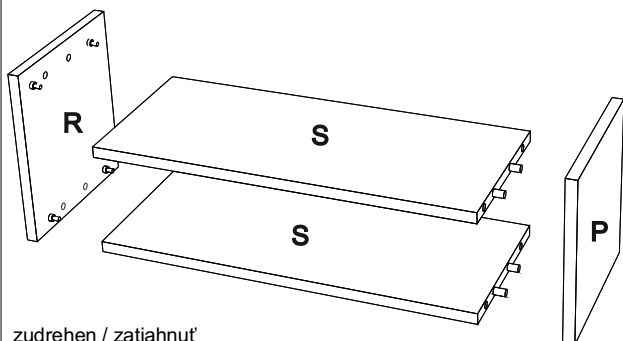

2/3 (nočný stolík)

1		3		4		11		18	
kolík 8x35	16ks	tiahlo	16ks	excenter	16ks	skrutka zh 3,5x16	16ks	koliesko 24	8ks

1

P 2ks

R 2ks

S 4ks

2

zudrehen / zatiahnúť

3