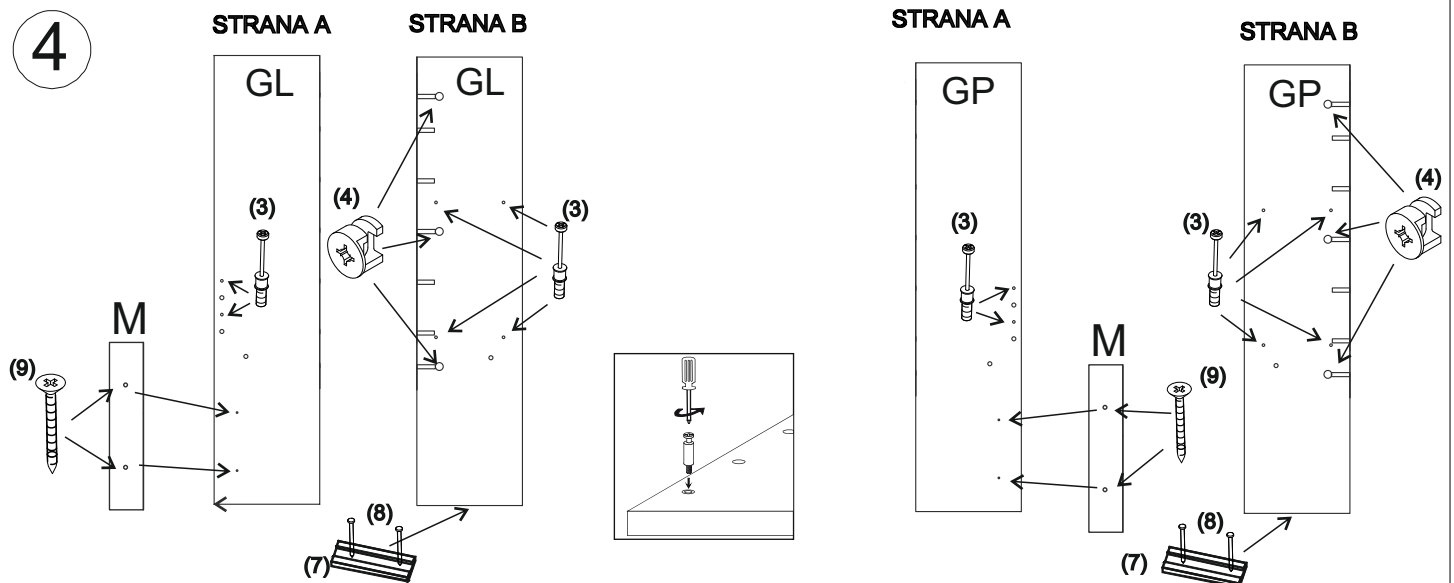

REA&AVA™**REA AMY**
31/160 31/180
 1650/1850
 870
 2340
**1/3 (korpus)**

1		2		3		4		5		6		7	
kolík 8x35	29ks	kolík 8x60	15ks	tiahlo	56ks	excenter	88ks	krytka	50ks	konfirmát 7x50	3ks	kľazák	13ks
8		9		11		12		13		14		15	
klieč 1,2x25	26ks	skrutka zh 4x25	16ks	skrutka zh 3,5x16	18ks	tiahlo obojsmerné	16ks	doraz	2ks	záves naložený	3ks	podložka závesu	3ks
16		16		16		17		18					
piest	1pár	úchyt piestu	2ks	úchyt piestu	2ks	doraz nalepovací	2ks	uholník	6ks				

E - 16x196x241

M - 16x50x250 4ks

N - 16x80x992 4ks

O - 16x60x241 2ks

1

2

3

4