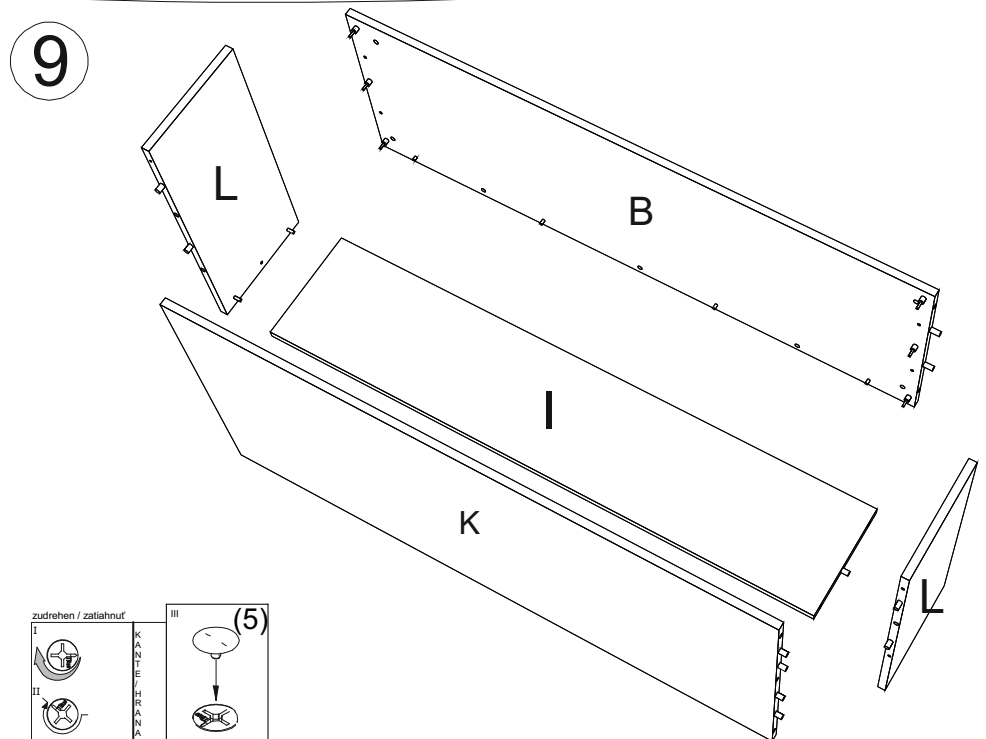

REA&AVA™**REA AMY**
31/160 31/180
 1650/1850
 870
 2340
**1/3 (korpus)**

1		2		3		4		5		6		7	
kolík 8x35	29ks	kolík 8x60	15ks	tiahlo	56ks	excenter	88ks	krytka	50ks	konfirmát 7x50	3ks	kľazák	13ks
8		9		11		12		13		14		15	
klieč 1,2x25	26ks	skrutka zh 4x25	16ks	skrutka zh 3,5x16	18ks	tiahlo obojsmerné	16ks	doraz	2ks	záves naložený	3ks	podložka závesu	3ks
16		16		16		17		18					
piest	1pár	úchyt piestu	2ks	úchyt piestu	2ks	doraz nalepovací	2ks	uholník	6ks				

E - 16x196x241

M - 16x50x250 4ks

N - 16x80x992 4ks

O - 16x60x241 2ks

1

2

3

4