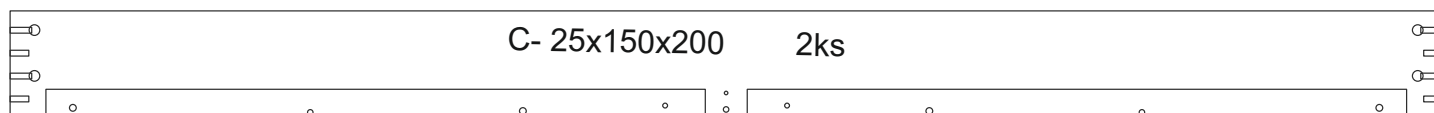

REA&AVA™**REA AMY**
31/160 31/180
 1650/1850
 870
 2340
**1/3 (korpus)**

1		2		3		4		5		6		7	
kolík 8x35	29ks	kolík 8x60	15ks	tiahlo	56ks	excenter	88ks	krytka	50ks	konfirmát 7x50	3ks	kľazák	13ks
8		9		11		12		13		14		15	
klieč 1,2x25	26ks	skrutka zh 4x25	16ks	skrutka zh 3,5x16	18ks	tiahlo obojsmerné	16ks	doraz	2ks	záves naložený	3ks	podložka závesu	3ks
16		16		16		17		18					
piest	1pár	úchyt piestu	2ks	úchyt piestu	2ks	doraz nalepovací	2ks	uholník	6ks				

E - 16x196x241

M - 16x50x250 4ks

N - 16x80x992 4ks

O - 16x60x241 2ks

1

2

3

4