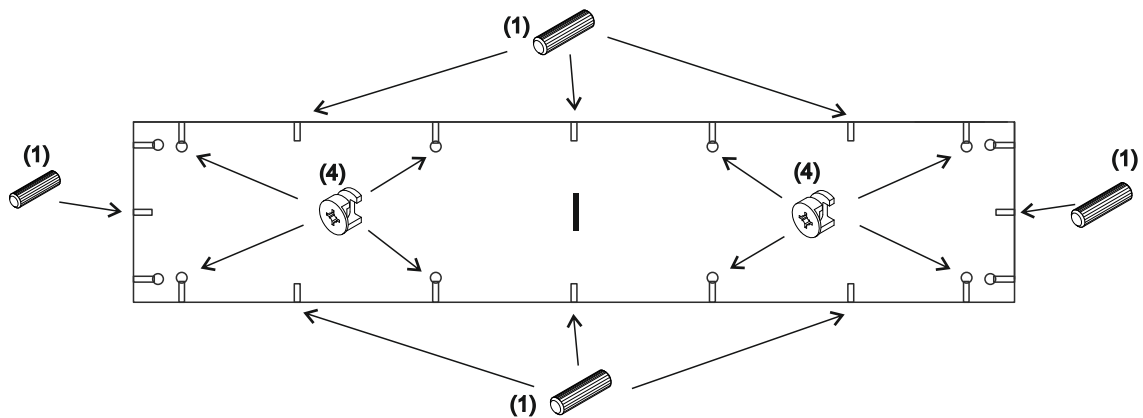

REA&AVA™**REA AMY**
31/160 31/180
 1650/1850
 870
 2340
**1/3 (korpus)**

1		2		3		4		5		6		7	
kolík 8x35	29ks	kolík 8x60	15ks	tiahlo	56ks	excenter	88ks	krytka	50ks	konfirmát 7x50	3ks	kľazák	13ks
8		9		11		12		13		14		15	
klieč 1,2x25	26ks	skrutka zh 4x25	16ks	skrutka zh 3,5x16	18ks	tiahlo obojsmerné	16ks	doraz	2ks	záves naložený	3ks	podložka závesu	3ks
16		16		16		17		18					
piest	1pár	úchyt piestu	2ks	úchyt piestu	2ks	doraz nalepovací	2ks	uholník	6ks				

E - 16x196x241

M - 16x50x250 4ks

N - 16x80x992 4ks

O - 16x60x241 2ks

1

2

3

4