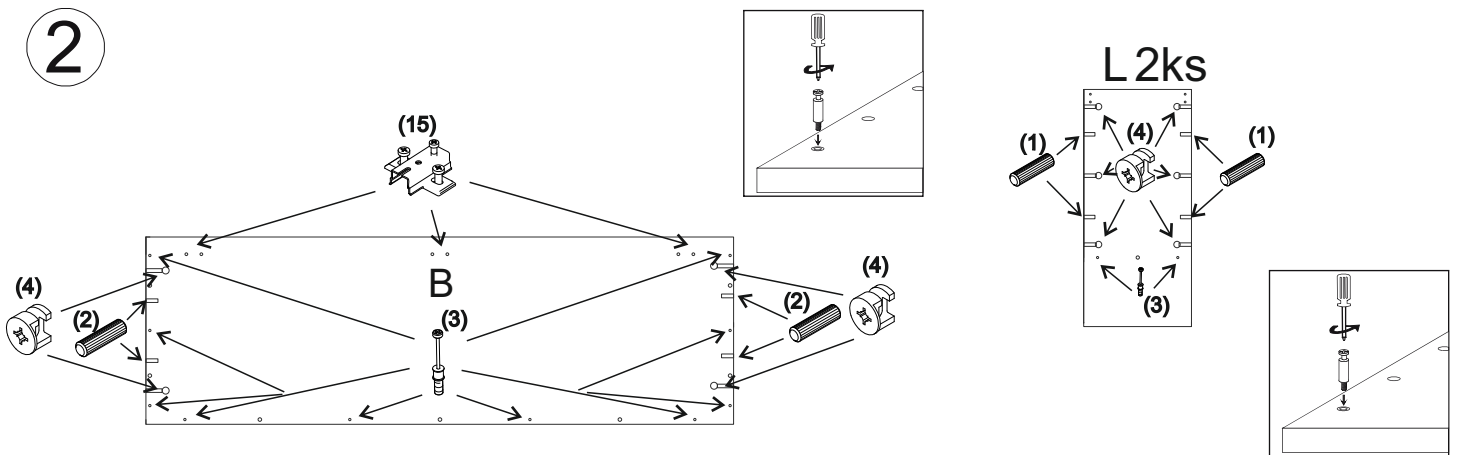

REA&AVA™**REA AMY**
31/160 31/180
 1650/1850
 870
 2340
**1/3 (korpus)**

1		2		3		4		5		6		7	
kolík 8x35	29ks	kolík 8x60	15ks	tiahlo	56ks	excenter	88ks	krytka	50ks	konfirmát 7x50	3ks	kľazák	13ks
8		9		11		12		13		14		15	
klieč 1,2x25	26ks	skrutka zh 4x25	16ks	skrutka zh 3,5x16	18ks	tiahlo obojsmerné	16ks	doraz	2ks	záves naložený	3ks	podložka závesu	3ks
16		16		16		17		18					
piest	1pár	úchyt piestu	2ks	úchyt piestu	2ks	doraz nalepovací	2ks	uholník	6ks				

E - 16x196x241

M - 16x50x250 4ks

N - 16x80x992 4ks

O - 16x60x241 2ks

1

2

3

4