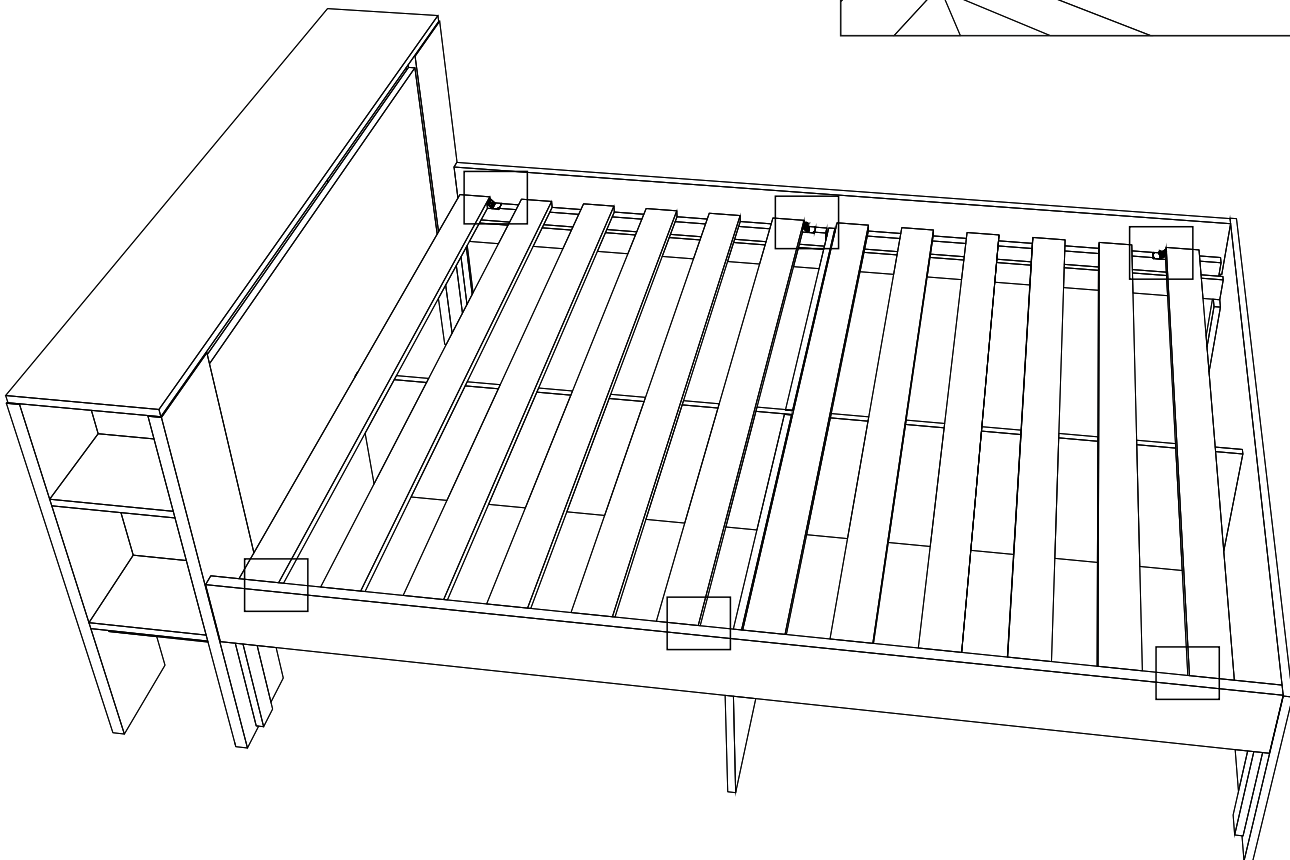

17

* Na uchytenie piestu použité skrutky, ktoré sú pribalené s piestami.

18

zudrehen / zatiehnúť

19

2/3 (nočný stolík)

1		3		4		11		18	
kolík 8x35	16ks	tiahlo	16ks	excenter	16ks	skrutka zh 3,5x16	16ks	koliesko 24	8ks