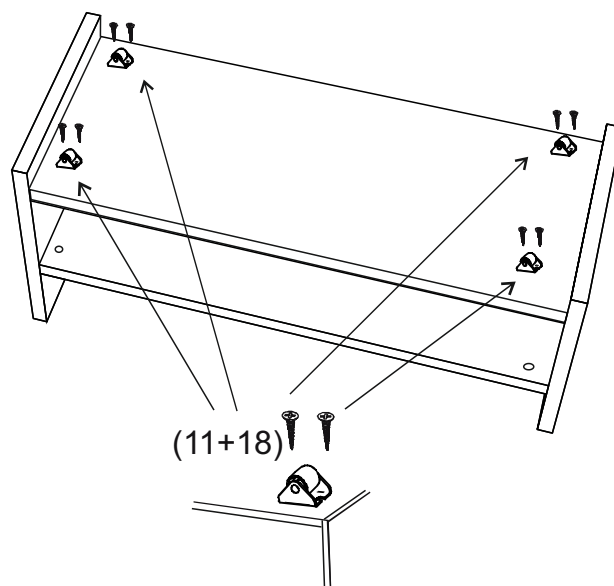

17

* Na uchytenie piestu použité skrutky, ktoré sú pribalené s piestami.

18

zudrehen / zatiehnúť

19

2/3 (nočný stolík)

1		3		4		11		18	
kolík 8x35	16ks	tiahlo	16ks	excenter	16ks	skrutka zh 3,5x16	16ks	koliesko 24	8ks

**1****P 2ks****R 2ks****S 4ks****2**

zudrehen / zatiahnúť

**3**

3/3 (zásuvky)

1		3		4		5		6		10		18	
kolík 8x35	32ks	tiahlo	40ks	excenter	40ks	krytka	16ks	konfirmát 7x50	16ks	skrutka zh 3,5x16	32ks	koliesko 24	16ks