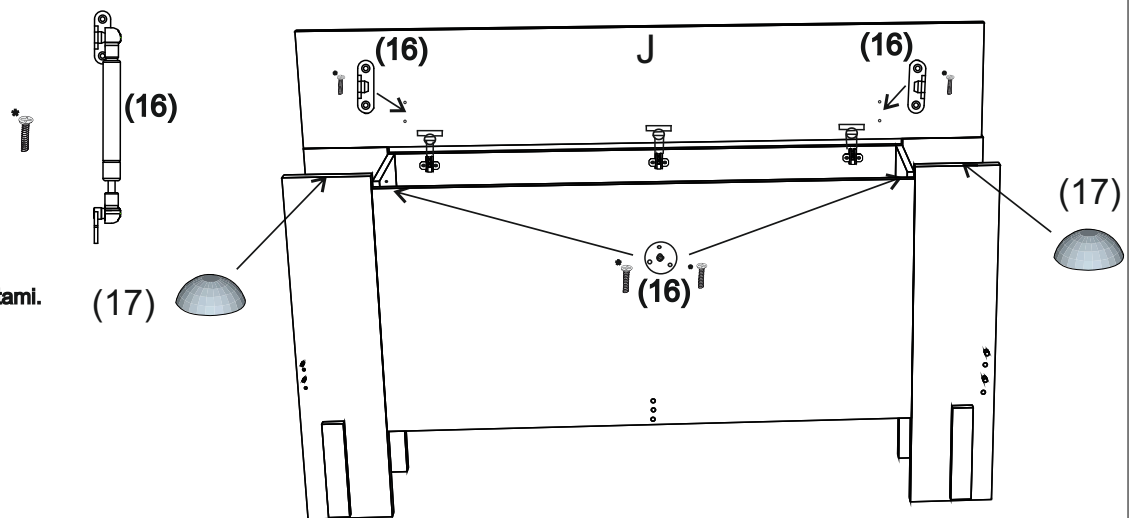

17

* Na uchytenie piestu použité skrutky, ktoré sú pribalené s piestami.