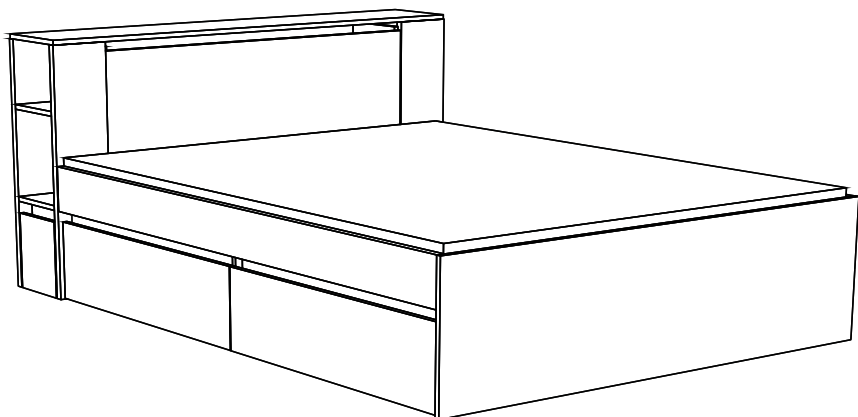

REA&AVA™**REA AMY**
31/160 31/180
 1650/1850
 870
 2340
**1/3 (korpus)**

1		2		3		4		5		6		7	
kolík 8x35	29ks	kolík 8x60	15ks	tiahlo	56ks	excenter	88ks	krytka	50ks	konfirmát 7x50	3ks	kľazák	13ks
8		9		11		12		13		14		15	
klieč 1,2x25	26ks	skrutka zh 4x25	16ks	skrutka zh 3,5x16	18ks	tiahlo obojsmerné	16ks	doraz	2ks	záves naložený	3ks	podložka závesu	3ks
16		16		16		17		18					
piest	1pár	úchyt piestu	2ks	úchyt piestu	2ks	doraz nalepovací	2ks	uholník	6ks				

E - 16x196x241

M - 16x50x250 4ks

N - 16x80x992 4ks

O - 16x60x241 2ks

1

2

3

4