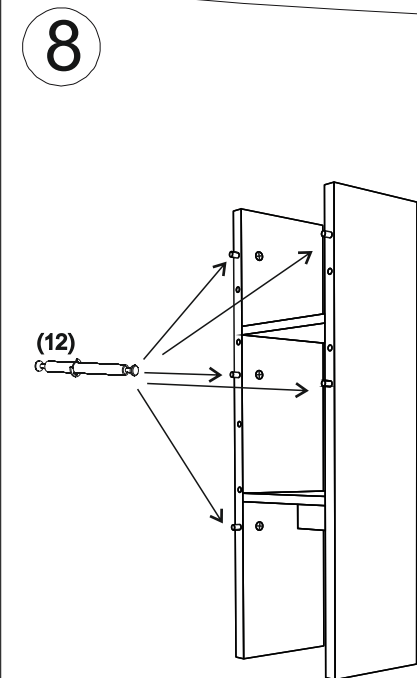

REA&AVA™**REA AMY**
31/160 31/180
 1650/1850
 870
 2340
**1/3 (korpus)**

1		2		3		4		5		6		7	
kolík 8x35	29ks	kolík 8x60	15ks	tiahlo	56ks	excenter	88ks	krytka	50ks	konfirmát 7x50	3ks	kľazák	13ks
8		9		11		12		13		14		15	
klieč 1,2x25	26ks	skrutka zh 4x25	16ks	skrutka zh 3,5x16	18ks	tiahlo obojsmerné	16ks	doraz	2ks	záves naložený	3ks	podložka závesu	3ks
16		16		16		17		18					
piest	1pár	úchyt piestu	2ks	úchyt piestu	2ks	doraz nalepovací	2ks	uholník	6ks				

E - 16x196x241

M - 16x50x250 4ks

N - 16x80x992 4ks

O - 16x60x241 2ks

1

2

3

4