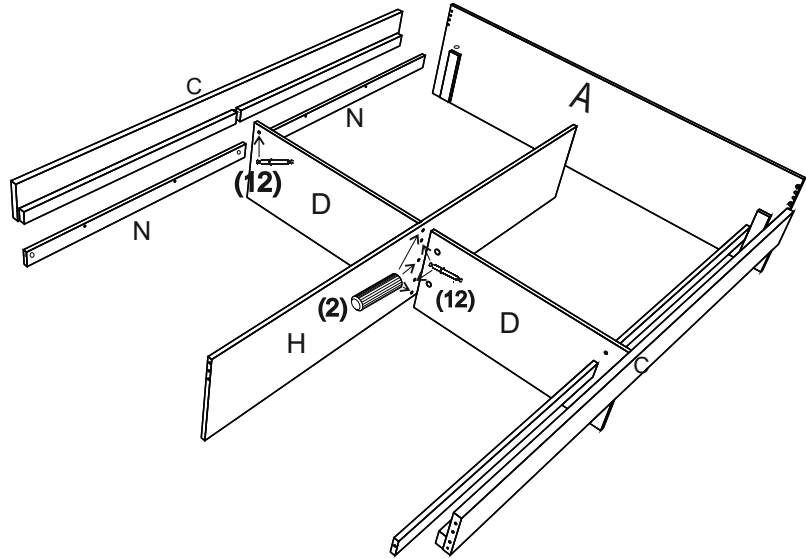

15

zudrehen / zatiehnúť