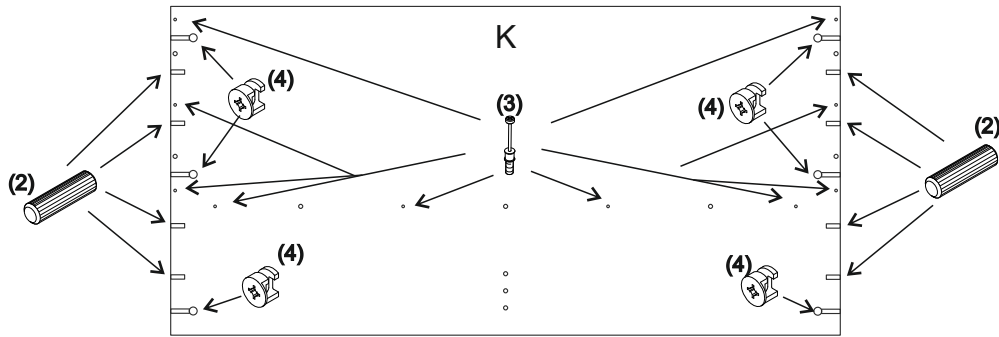

REA&AVA™**REA AMY**
31/160 31/180
 1650/1850
 870
 2340
**1/3 (korpus)**

1		2		3		4		5		6		7	
kolík 8x35	29ks	kolík 8x60	15ks	tiahlo	56ks	excenter	88ks	krytka	50ks	konfirmát 7x50	3ks	kľazák	13ks
8		9		11		12		13		14		15	
klieč 1,2x25	26ks	skrutka zh 4x25	16ks	skrutka zh 3,5x16	18ks	tiahlo obojsmerné	16ks	doraz	2ks	záves naložený	3ks	podložka závesu	3ks
16		16		16		17		18					
piest	1pár	úchyt piestu	2ks	úchyt piestu	2ks	doraz nalepovací	2ks	uholník	6ks				

E - 16x196x241

M - 16x50x250 4ks

N - 16x80x992 4ks

O - 16x60x241 2ks

1

2

3

4