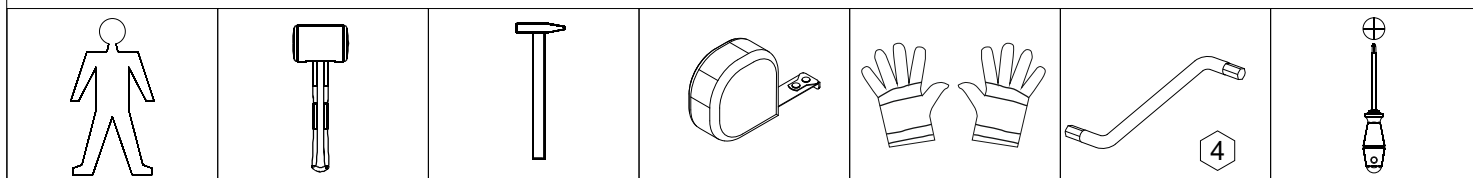

REA&AVA™**GORDY
120/200**

	2032
	840
	1234

1/1

kolík 8x35	16ks	tiahlo	4ks	excenter	4ks	klzák	6ks	klinec 1,2x25	12ks	valčeková matica M6	8ks	skrutka M6x70	8ks
narážacia hmoždina M6	36ks	skrutka M6x35 DIN965	18ks	lišta čela L-704 21111	5ks	spojovacia skr. M4x15 -2126	15ks	skrutka ph 4x16	5ks	konfirmát 7x50	2ks		