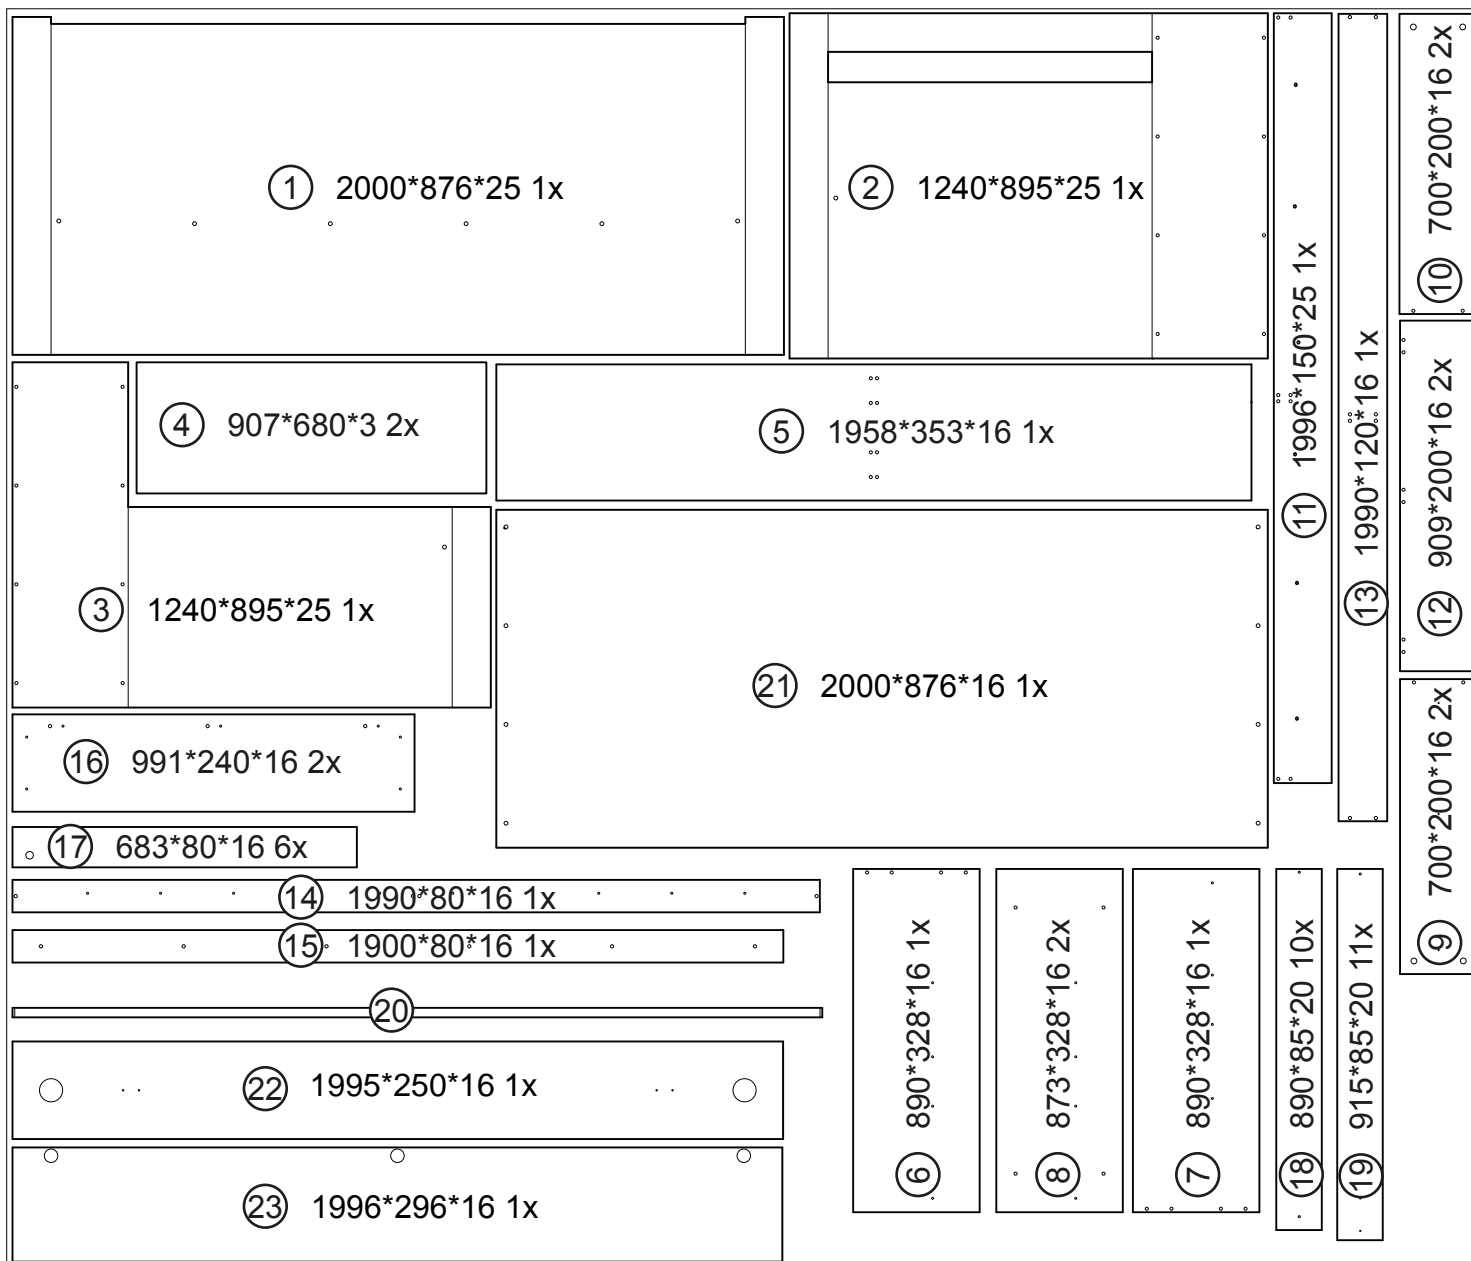

DREVONA
 N Á B Y T O K

REA CROBAT
 postel'
 2050-1240-895

A 28x	C 36x	D 4x	E 16x	F 12x	G 12x	H 10x	I 35x	J 32x

K 5x	L 6x	M 14x	N 14x	O 2x	P 6x	Q 6x	R 2x	S 10x	T 16x

U 2x	V 4x	W 3x	X 6x	Y 2x	Z 4x	A1 2x	B1 2x

2x

2x

2x

2x