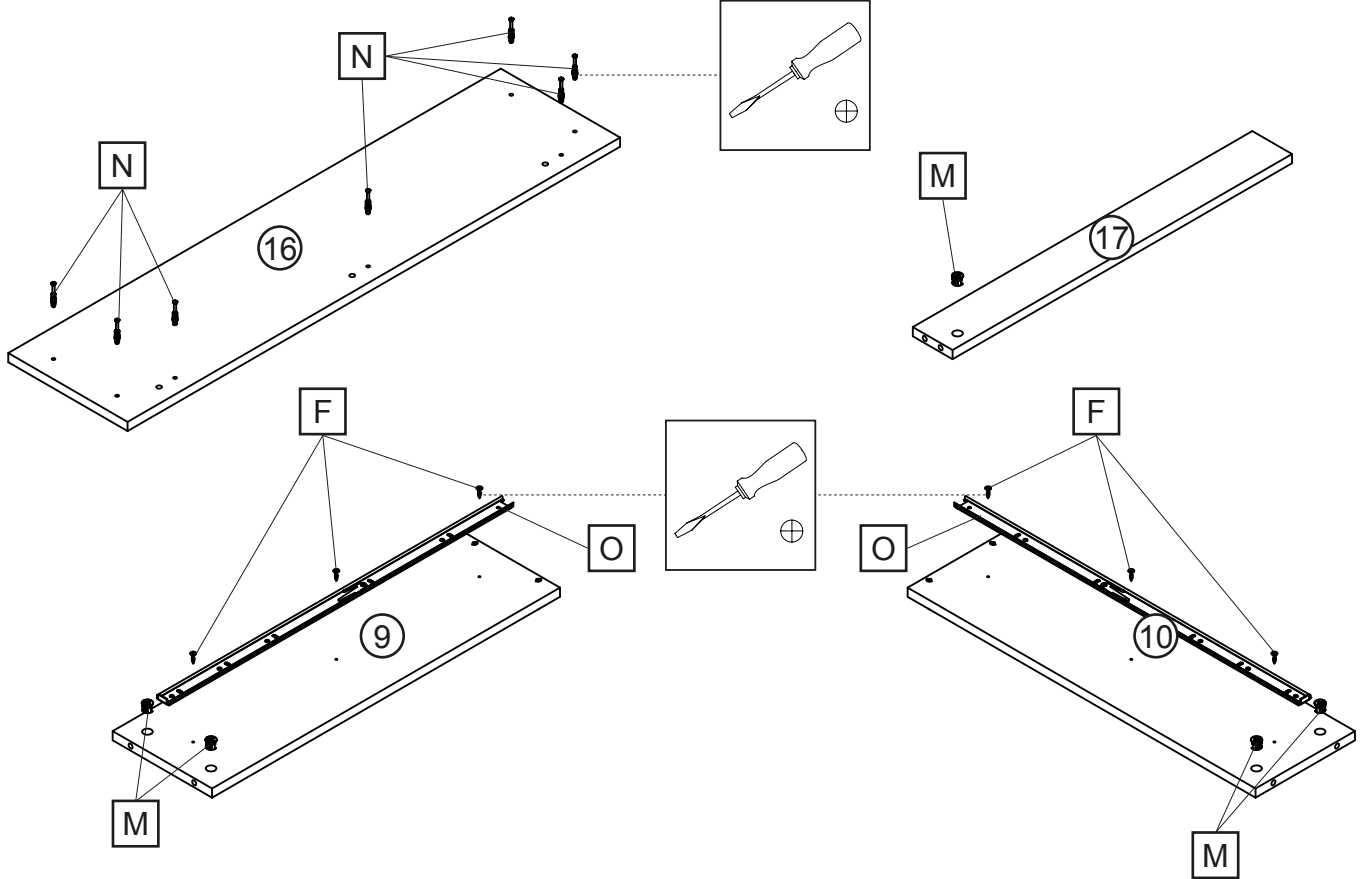

DREVONA
 N Á B Y T O K

REA CROBAT
 postel'
 2050-1240-895

A 28x	C 36x	D 4x	E 16x	F 12x	G 12x	H 10x	I 35x	J 32x

K 5x	L 6x	M 14x	N 14x	O 2x	P 6x	Q 6x	R 2x	S 10x	T 16x

U 2x	V 4x	W 3x	X 6x	Y 2x	Z 4x	A1 2x	B1 2x

2x

2x

2x

2x