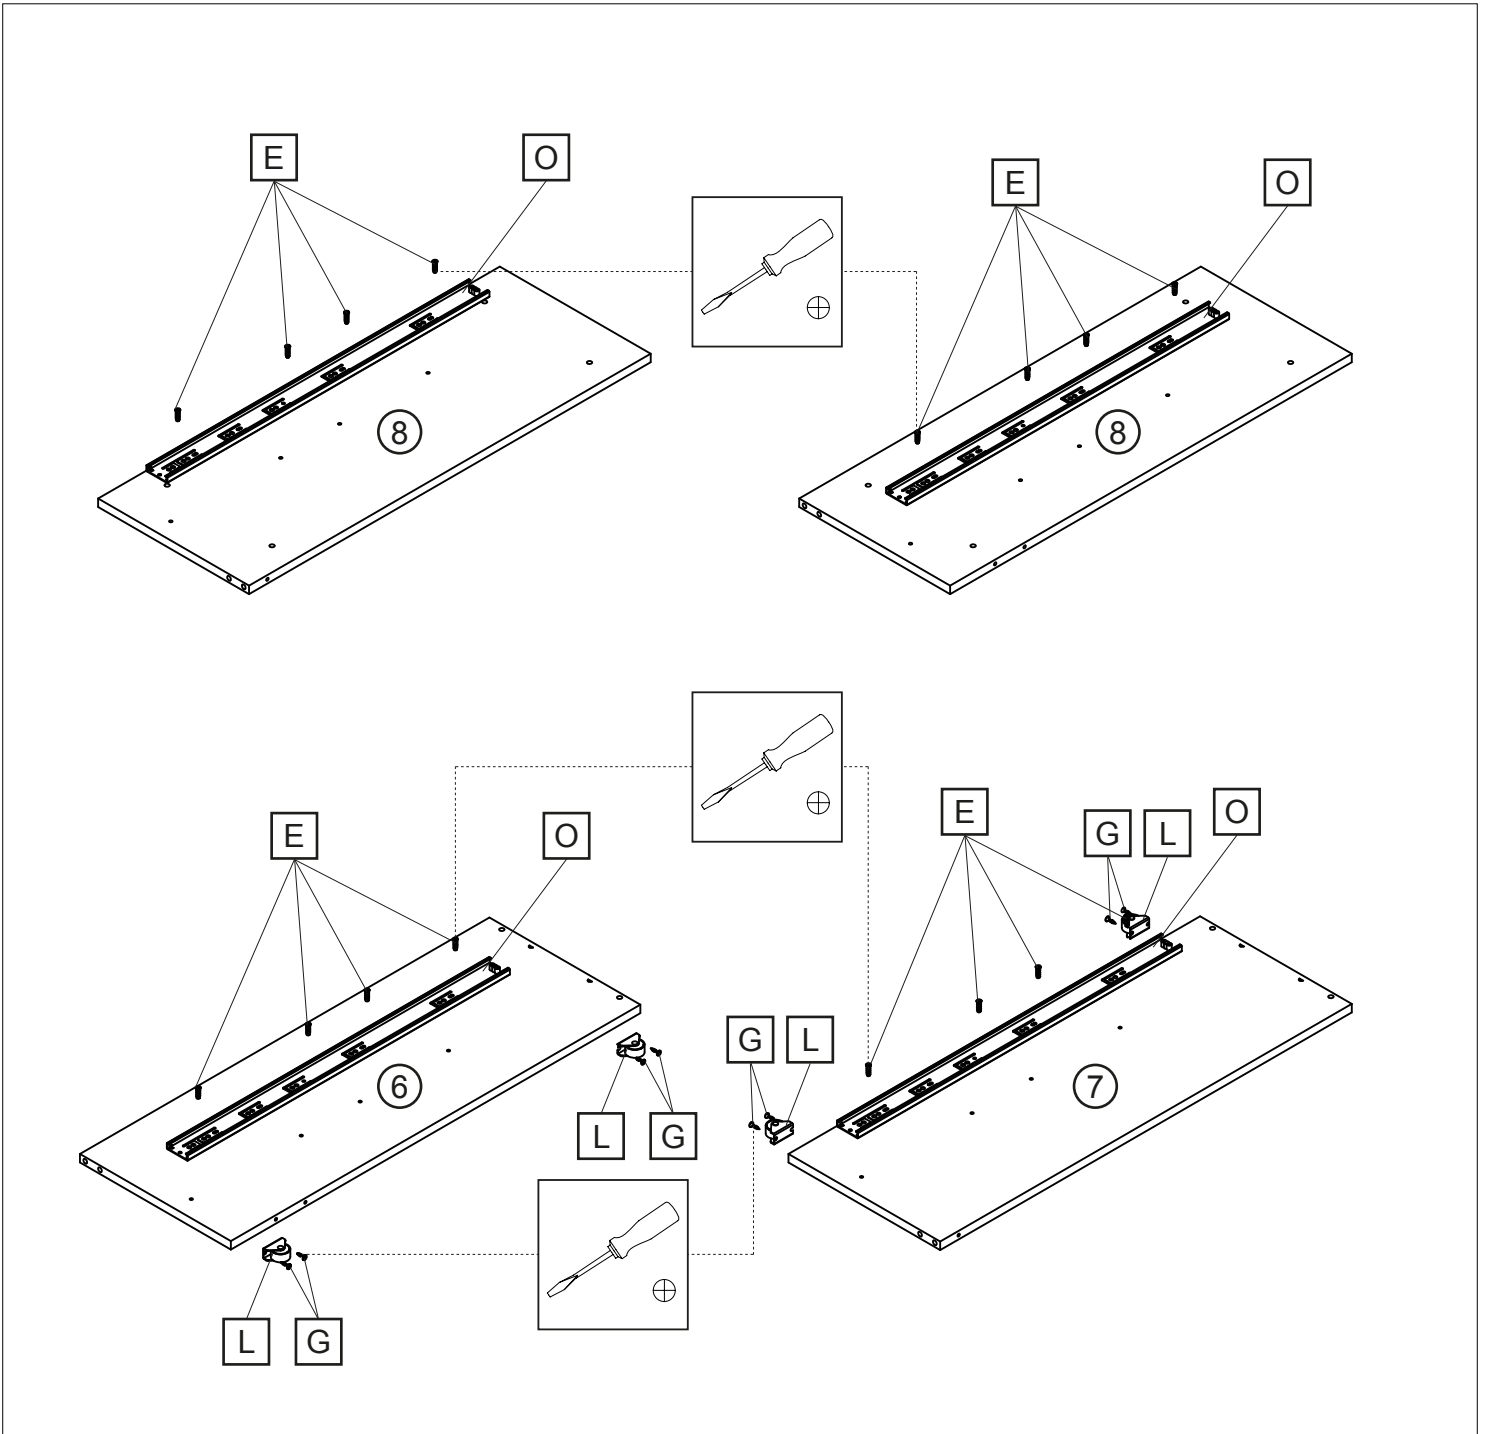

DREVONA
 N Á B Y T O K

REA CROBAT
 postel'
 2050-1240-895

A 28x	C 36x	D 4x	E 16x	F 12x	G 12x	H 10x	I 35x	J 32x

K 5x	L 6x	M 14x	N 14x	O 2x	P 6x	Q 6x	R 2x	S 10x	T 16x

U 2x	V 4x	W 3x	X 6x	Y 2x	Z 4x	A1 2x	B1 2x

2x

2x

2x

2x