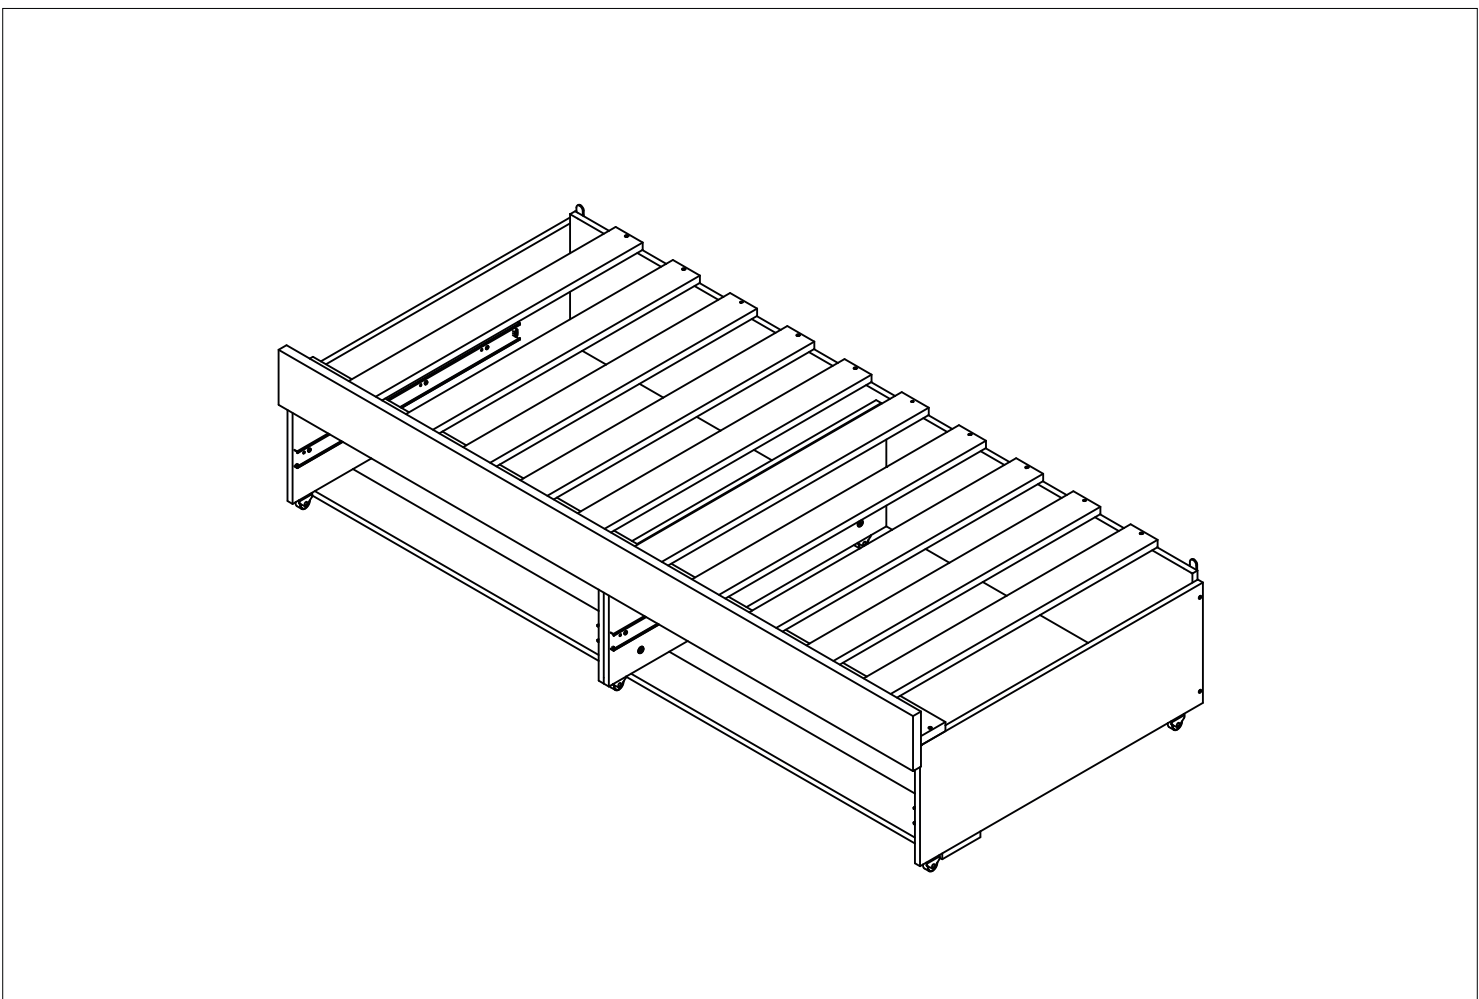

DREVONA
 N Á B Y T O K

REA CROBAT
 postel'
 2050-1240-895

A 28x	C 36x	D 4x	E 16x	F 12x	G 12x	H 10x	I 35x	J 32x

K 5x	L 6x	M 14x	N 14x	O 2x	P 6x	Q 6x	R 2x	S 10x	T 16x

U 2x	V 4x	W 3x	X 6x	Y 2x	Z 4x	A1 2x	B1 2x

2x

2x

2x

2x