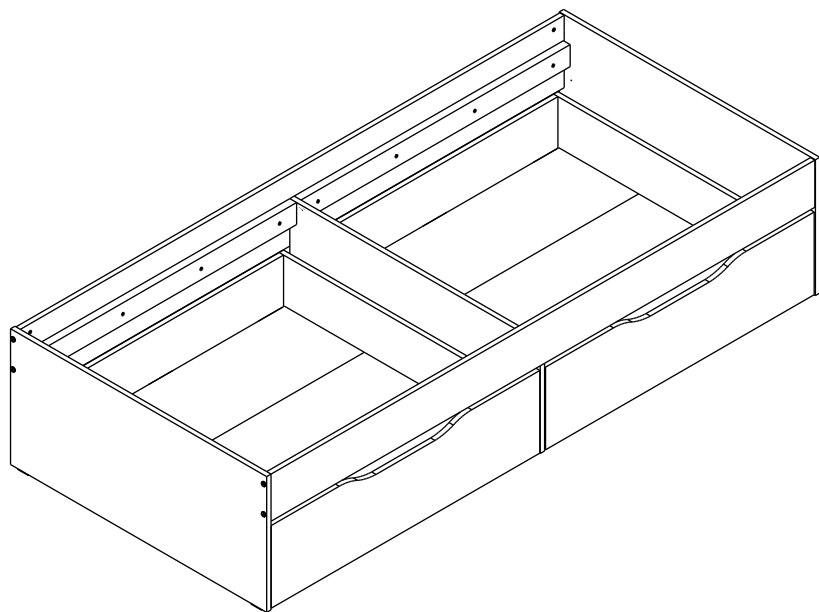

**REA&AVA™****MISTY 2  
90/200**

	2032
	436
	941

1/1

kolík 8x35	27ks	tiahlo	26ks	excenter	26ks	klzák	6ks	klinec 1,2x25	12ks	valčeková matica M6	8ks	skrutka M6x70	8ks
narážacia hmoždina M6	16ks	skrutka M6x35 DIN965	16ks	konfirmát 7x50	8ks	kolesko 24	16ks	skrutka zh 4x16	32ks	skrutka zh 4x30	8ks	krytka	8ks