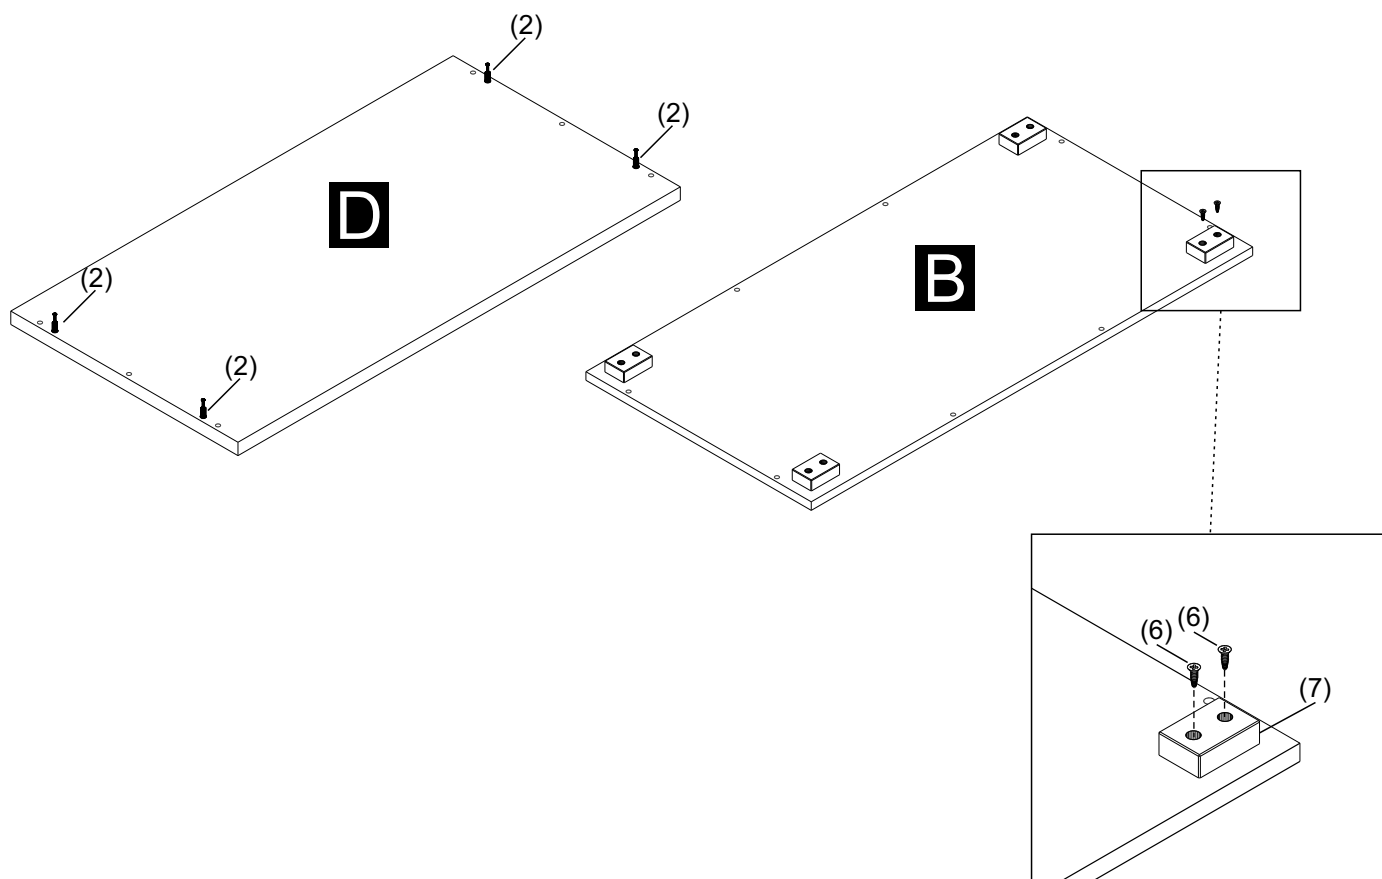

**REA&AVA™****REA  
perinak 2**

	954
	895
	490

1/1

1		2		3		4		5		6		7	
kolík 8x35	12ks	tiahlo	16ks	excenter	16ks	krytka	16ks	konfirmát 7x50	8ks	skrutka zh 5x25	8ks	kľzák Herman	4ks
8		9		10		11		12		13			
sedlárska podložka	8ks	popruh čierny 55cm	4ks	magnetický držiak	2ks	podložka závesu	4ks	záves priamy	4ks	skrutka zh 3,5x16	24ks		

I		hrana/edge
II		
III	(4)	