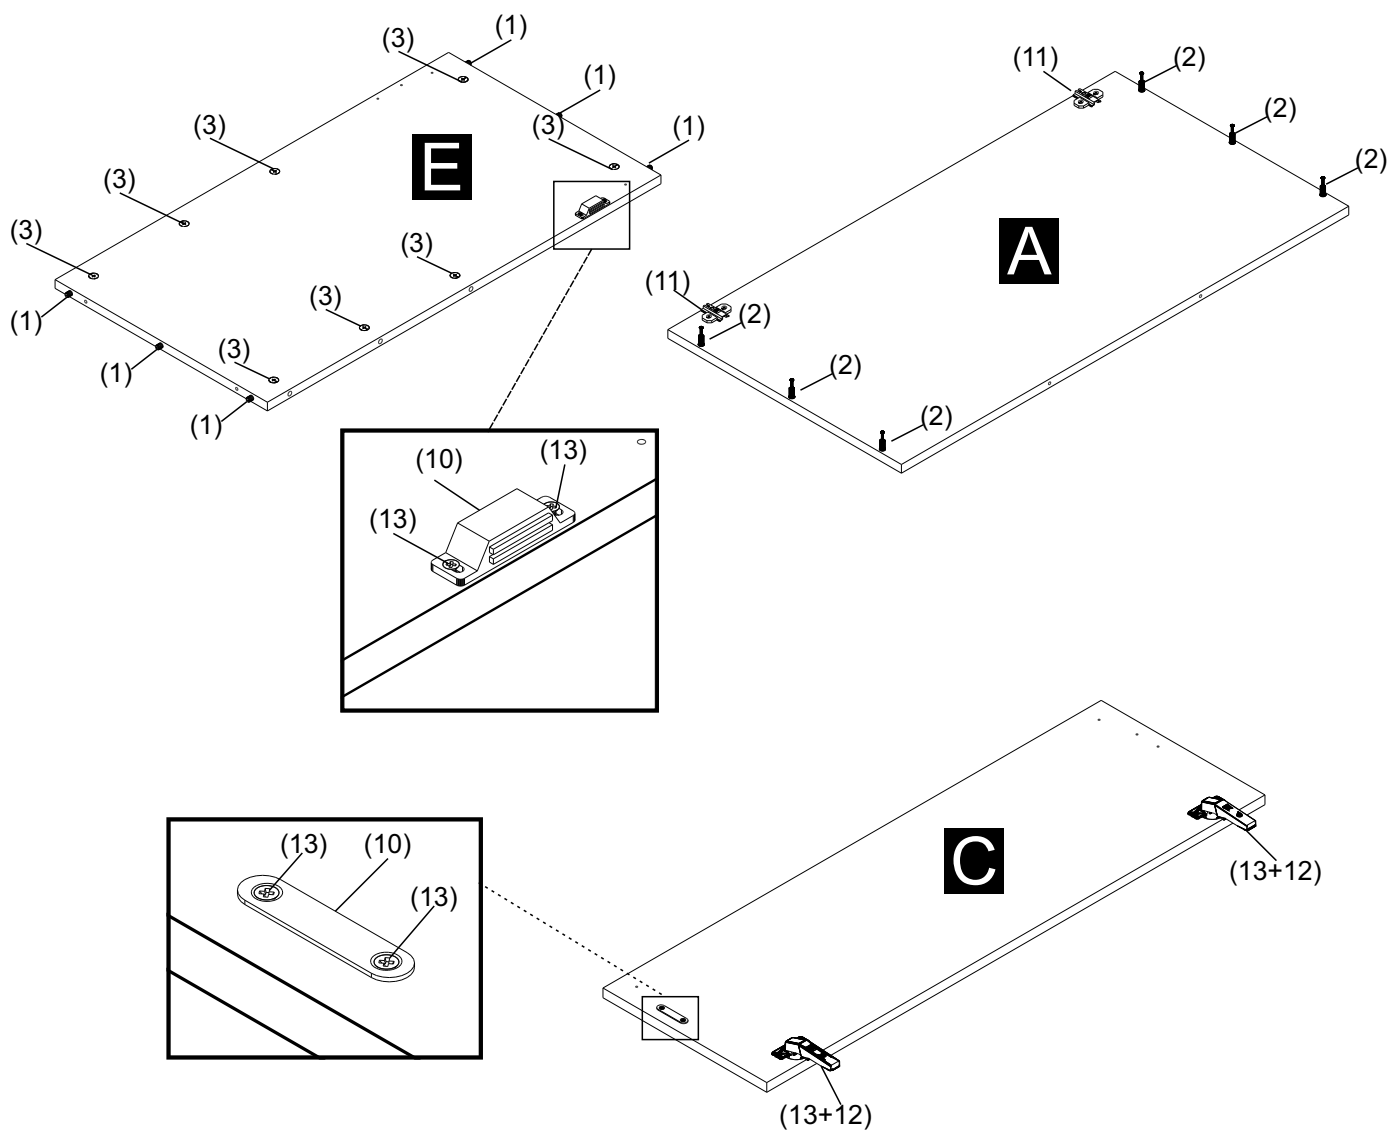

**REA&AVA™****REA  
perinak 2**

	954
	895
	490

1/1

1		2		3		4		5		6		7	
kolík 8x35	12ks	tiahlo	16ks	excenter	16ks	krytka	16ks	konfirmát 7x50	8ks	skrutka zh 5x25	8ks	kľzák Herman	4ks
8		9		10		11		12		13			
sedlárska podložka	8ks	popruh čierny 55cm	4ks	magnetický držiak	2ks	podložka závesu	4ks	záves priamy	4ks	skrutka zh 3,5x16	24ks		

I		hrana/edge
II		
III	(4)	