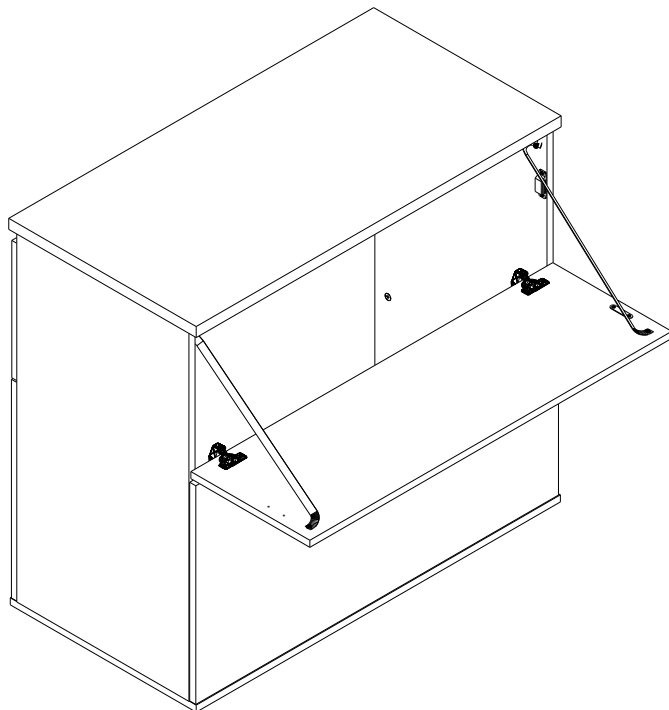

**REA&AVA™****REA  
perinak 2**

	954
	895
	490

1/1

1		2		3		4		5		6		7	
kolík 8x35	12ks	tiahlo	16ks	excenter	16ks	krytka	16ks	konfirmát 7x50	8ks	skrutka zh 5x25	8ks	kľzák Herman	4ks
8		9		10		11		12		13			
sedlárska podložka	8ks	popruh čierny 55cm	4ks	magnetický držiak	2ks	podložka závesu	4ks	záves priamy	4ks	skrutka zh 3,5x16	24ks		

I		hrana/edge
II		
III	(4)	