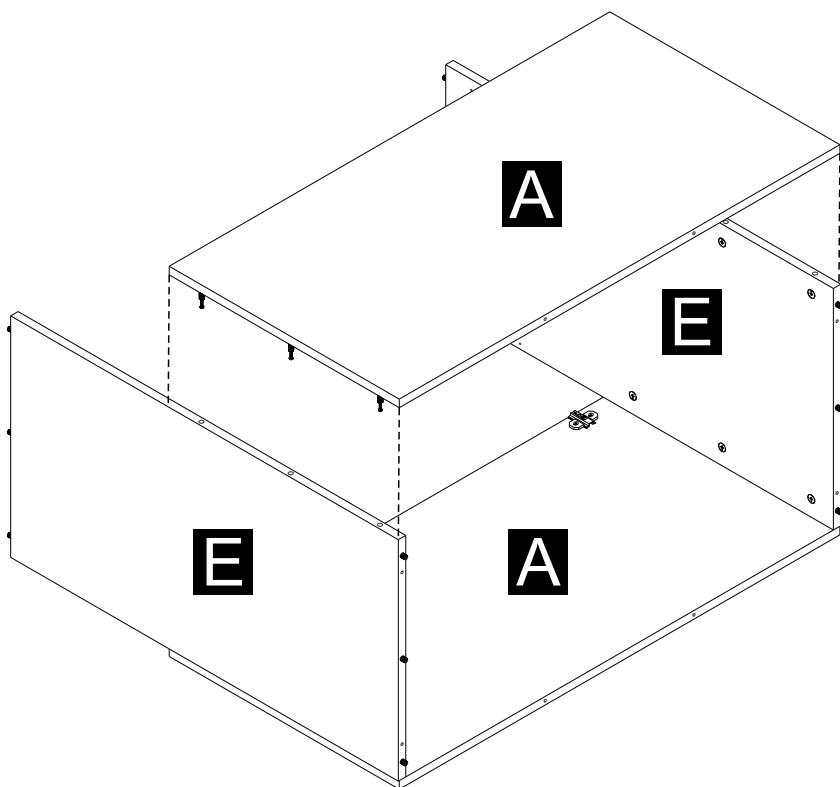

**REA&AVA™****REA  
perinak 2**

	954
	895
	490

1/1

1		2		3		4		5		6		7	
kolík 8x35	12ks	tiahlo	16ks	excenter	16ks	krytka	16ks	konfirmát 7x50	8ks	skrutka zh 5x25	8ks	kľzák Herman	4ks
8		9		10		11		12		13			
sedlárska podložka	8ks	popruh čierny 55cm	4ks	magnetický držiak	2ks	podložka závesu	4ks	záves priamy	4ks	skrutka zh 3,5x16	24ks		

I		hrana/edge
II		
III	(4)	