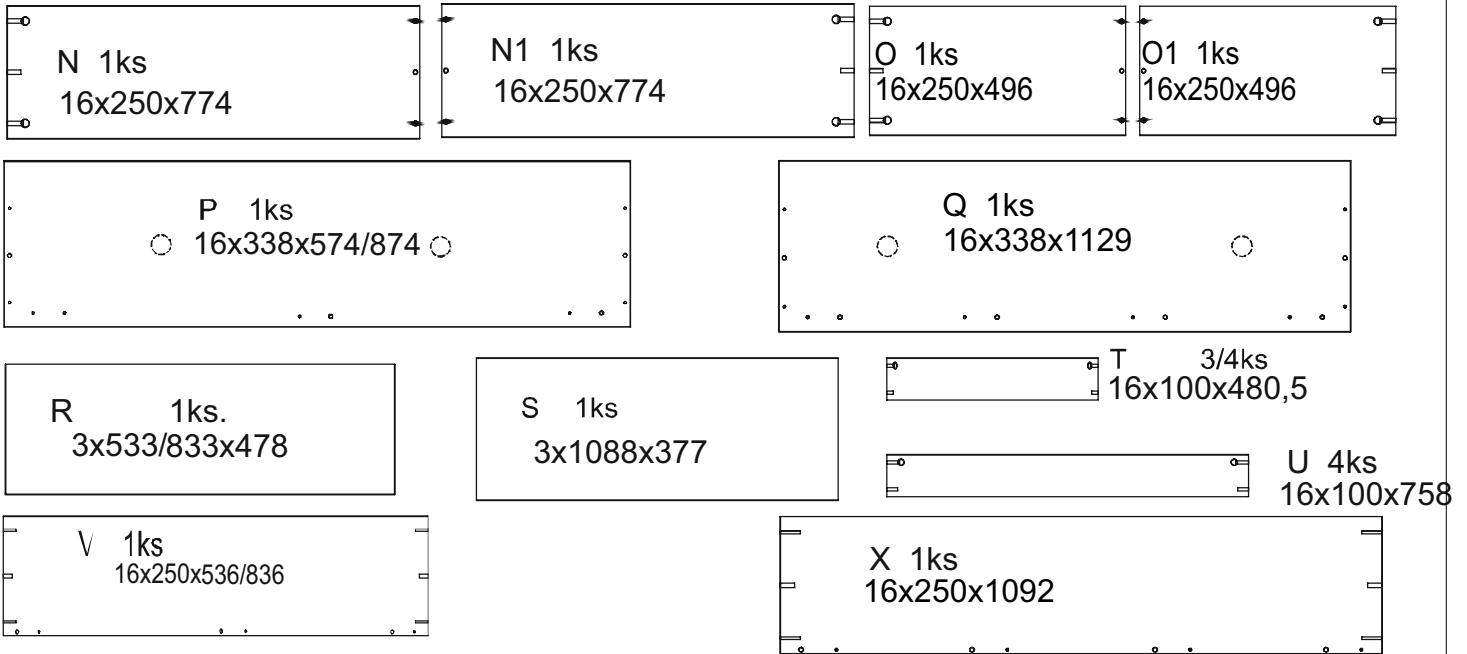

**REA&AVA™****REA Larisa  
90 120**
 950/1250  
 890  
 2050
**1/3 (korpus)**

1		2		3		4		5		6		7	
kolík 8x35	46ks	tiahlo	24ks	excenter	40ks	krytka	20ks	tiahlo obojsstranné	8ks	kolík 8x60	14ks	kľazák	12ks

8		11		14	
klinec 1,2x25	24ks	skrutka zh 3,5x16	12ks	uholník	6ks

J 4ks  
16x144x494

10

11

12

## 2/3 (zásuvky)

1		2		3		4		9		10		12	
kolík 8x35	22ks	tiacho	22ks	excenter	22ks	krytka	8ks	koliesko 24	8ks	skrutka zh 3x20	16ks	konfirmát 7x50	8ks

**3/3** (nočný stolík)

1		2		3		4		9		11	
kolík 8x35	12ks	tiahlo	8ks	excenter	8ks	krytka	8ks	koliesko 24	4ks	skrutka zh 3,5x16	8ks

1x  
L/P