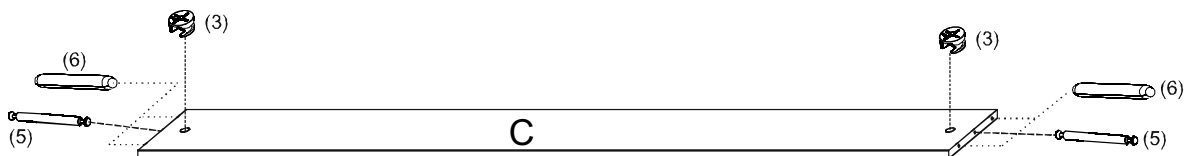

**REA&AVA™****REA Larisa  
90 120**
 950/1250  
 890  
 2050
**1/3 (korpus)**

1		2		3		4		5		6		7	
kolík 8x35	46ks	tiahlo	24ks	excenter	40ks	krytka	20ks	tiahlo obojsstranné	8ks	kolík 8x60	14ks	kľazák	12ks

8		11		14	
klinec 1,2x25	24ks	skrutka zh 3,5x16	12ks	uholník	6ks

J 4ks  
16x144x494

10

11

12

## 2/3 (zásuvky)

1		2		3		4		9		10		12	
kolík 8x35	22ks	tiacho	22ks	excenter	22ks	krytka	8ks	koliesko 24	8ks	skrutka zh 3x20	16ks	konfirmát 7x50	8ks

**3/3** (nočný stolík)

1		2		3		4		9		11	
kolík 8x35	12ks	tiahlo	8ks	excenter	8ks	krytka	8ks	koliesko 24	4ks	skrutka zh 3,5x16	8ks