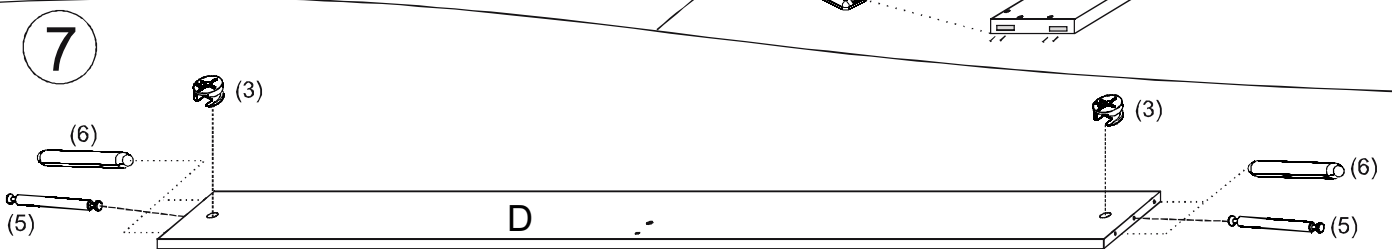

**REA&AVA™****REA Larisa  
90 120**
 950/1250  
 890  
 2050
**1/3 (korpus)**

1		2		3		4		5		6		7	
kolík 8x35	46ks	tiahlo	24ks	excenter	40ks	krytka	20ks	tiahlo obojsstranné	8ks	kolík 8x60	14ks	kľazák	12ks

8		11		14	
klinec 1,2x25	24ks	skrutka zh 3,5x16	12ks	uholník	6ks

J 4ks  
16x144x494

10

11

12

1x  
L/P