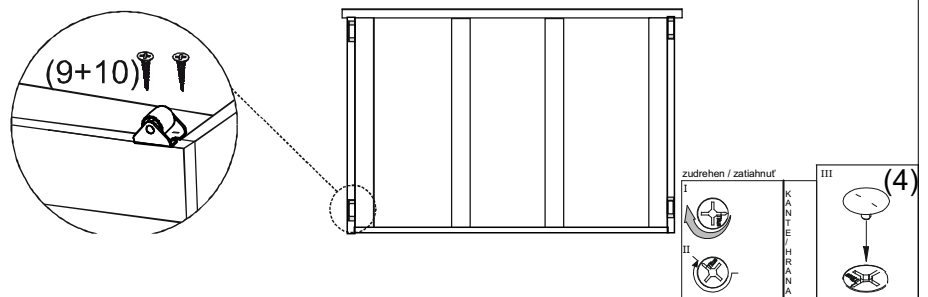

## 2/3 (zásuvky)

1		2		3		4		9		10		12	
kolík 8x35	22ks	tiacho	22ks	excenter	22ks	krytka	8ks	koliesko 24	8ks	skrutka zh 3x20	16ks	konfirmát 7x50	8ks

**3/3** (nočný stolík)

1		2		3		4		9		11	
kolík 8x35	12ks	tiahlo	8ks	excenter	8ks	krytka	8ks	koliesko 24	4ks	skrutka zh 3,5x16	8ks