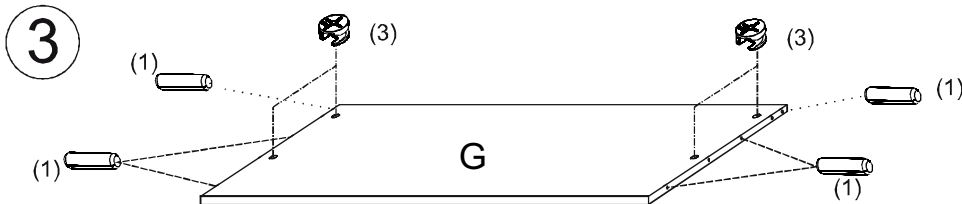

**REA&AVA™****REA Larisa  
90 120**
 950/1250  
 890  
 2050
**1/3 (korpus)**

1		2		3		4		5		6		7	
kolík 8x35	46ks	tiahlo	24ks	excenter	40ks	krytka	20ks	tiahlo obojsstranné	8ks	kolík 8x60	14ks	kľazák	12ks

8		11		14	
klinec 1,2x25	24ks	skrutka zh 3,5x16	12ks	uholník	6ks

J 4ks  
16x144x494

10

11

12