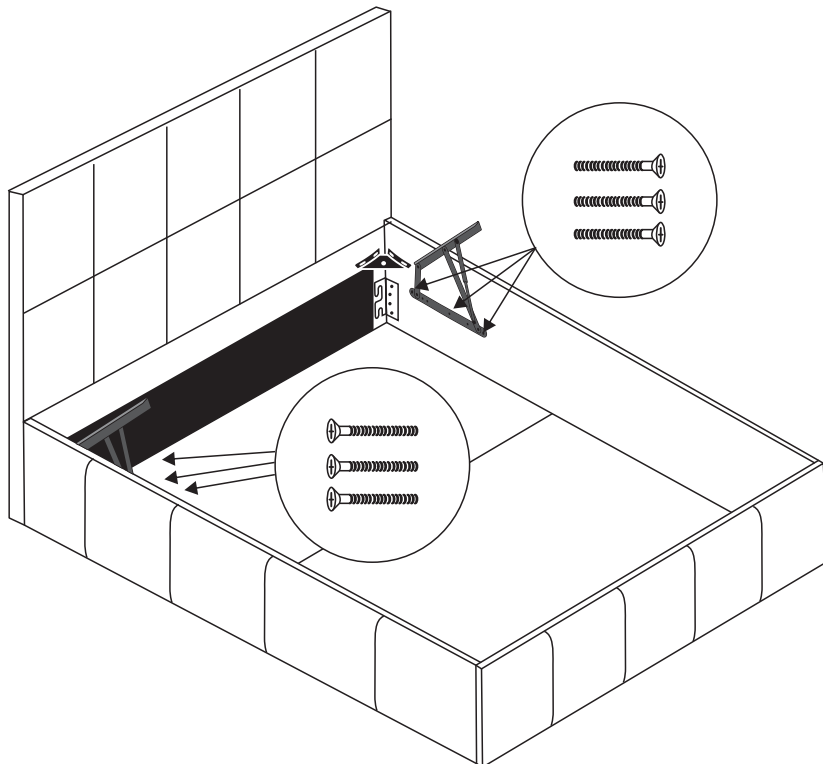

# BONA

140X200CM / 160X200CM / 180X200CM

- |           |                            |           |                         |
|-----------|----------------------------|-----------|-------------------------|
| <b>D</b>  | Montagenanleitung          | <b>GB</b> | Assembly Instructions   |
| <b>FR</b> | Notice de montage          | <b>IT</b> | Istruzioni di montaggio |
| <b>NL</b> | andleiding voor de montage | <b>PL</b> | Instrukcja montażu      |
| <b>CZ</b> | Montážni návod             | <b>SK</b> | Návod na montáž         |
| <b>HU</b> | Szerelési útmutató         | <b>RO</b> | Instructiuni de montaj  |
| <b>TR</b> | Montaj talimatı            | <b>RU</b> | Инструкция по установке |
|           |                            | <b>UA</b> | Інструкції з Інсталяції |

120 MIN

 x30 (45mm)	
 x8	 x1
 x22	 x2
 x4	 x2

- ↑ ○ **x4**
- ↑ ⚙ **x4**

1 - x2	13 - x4	8 - x2	15 - x1	16 - x1	5 - x48	6 - x24
2 - x1	7L - x1	7P - x1	9 - x1	11 - x8		
3 - x2	10 - x6			12 - x4		
14 - x1	4 - x48					