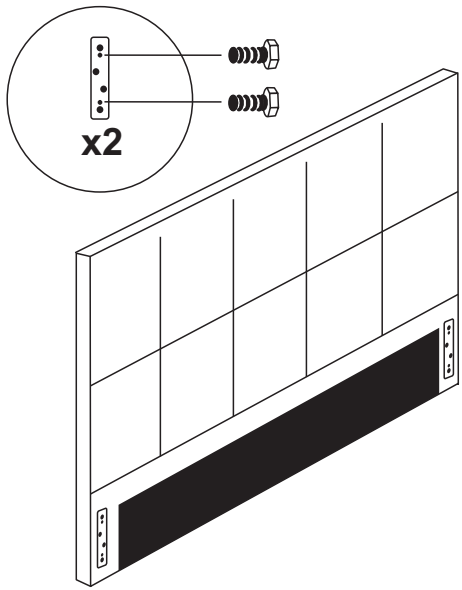

# BONA

140X200CM / 160X200CM / 180X200CM

- |           |                            |           |                         |
|-----------|----------------------------|-----------|-------------------------|
| <b>D</b>  | Montagenanleitung          | <b>GB</b> | Assembly Instructions   |
| <b>FR</b> | Notice de montage          | <b>IT</b> | Istruzioni di montaggio |
| <b>NL</b> | andleiding voor de montage | <b>PL</b> | Instrukcja montażu      |
| <b>CZ</b> | Montážni návod             | <b>SK</b> | Návod na montáž         |
| <b>HU</b> | Szerelési útmutató         | <b>RO</b> | Instructiuni de montaj  |
| <b>TR</b> | Montaj talimatı            | <b>RU</b> | Инструкция по установке |
|           |                            | <b>UA</b> | Інструкції з Інсталяції |

120 MIN

 x30 (45mm)	
 x8	 x1
 x22	 x2
 x4	 x2

- ↑ ○ **x4**
- ↑ ⚙ **x4**

1 - x2	13 - x4	8 - x2	15 - x1	16 - x1	5 - x48	6 - x24
2 - x1	7L - x1	7P - x1	9 - x1	11 - x8		
3 - x2	10 - x6			12 - x4		
14 - x1	4 - x48					