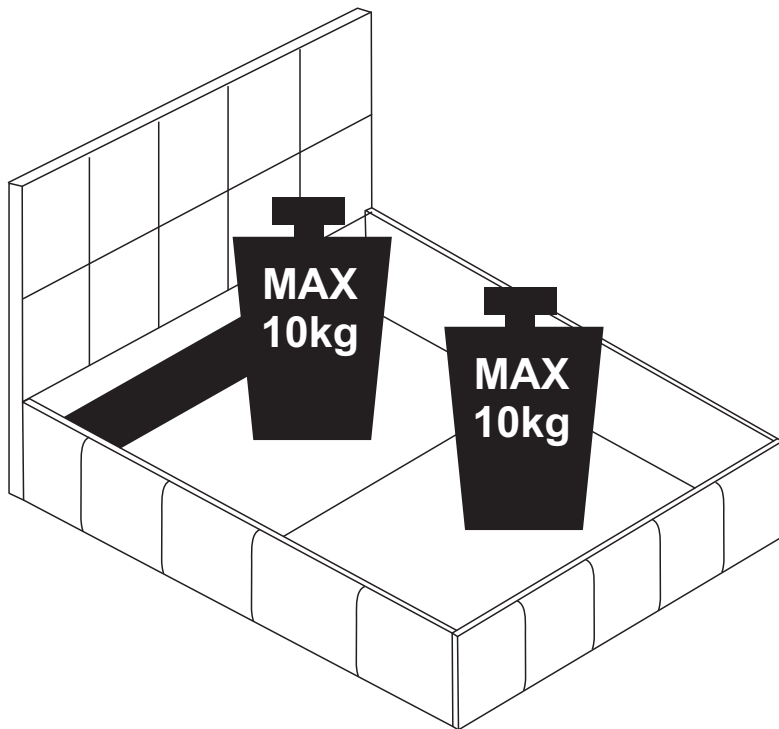

# BONA

140X200CM / 160X200CM / 180X200CM

- |           |                            |           |                         |
|-----------|----------------------------|-----------|-------------------------|
| <b>D</b>  | Montagenanleitung          | <b>GB</b> | Assembly Instructions   |
| <b>FR</b> | Notice de montage          | <b>IT</b> | Istruzioni di montaggio |
| <b>NL</b> | andleiding voor de montage | <b>PL</b> | Instrukcja montażu      |
| <b>CZ</b> | Montážni návod             | <b>SK</b> | Návod na montáž         |
| <b>HU</b> | Szerelési útmutató         | <b>RO</b> | Instructiuni de montaj  |
| <b>TR</b> | Montaj talimatı            | <b>RU</b> | Инструкция по установке |
|           |                            | <b>UA</b> | Інструкції з Інсталяції |

120 MIN

 x30 (45mm)	
 x8	 x1
 x22	 x2
 x4	 x2

- ↑ ○ **x4**
- ↑ ⚙ **x4**

1 - x2	13 - x4	8 - x2	15 - x1	16 - x1	5 - x48	6 - x24
2 - x1	7L - x1	7P - x1	9 - x1	11 - x8		
3 - x2	10 - x6			12 - x4		
14 - x1	4 - x48					