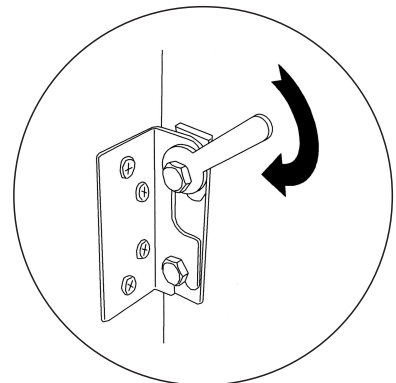

# BONA

140X200CM / 160X200CM / 180X200CM

- |           |                            |           |                         |
|-----------|----------------------------|-----------|-------------------------|
| <b>D</b>  | Montagenanleitung          | <b>GB</b> | Assembly Instructions   |
| <b>FR</b> | Notice de montage          | <b>IT</b> | Istruzioni di montaggio |
| <b>NL</b> | andleiding voor de montage | <b>PL</b> | Instrukcja montażu      |
| <b>CZ</b> | Montážni návod             | <b>SK</b> | Návod na montáž         |
| <b>HU</b> | Szerelési útmutató         | <b>RO</b> | Instructiuni de montaj  |
| <b>TR</b> | Montaj talimatı            | <b>RU</b> | Инструкция по установке |
|           |                            | <b>UA</b> | Інструкції з Інсталяції |

120 MIN

 x30 (45mm)	
 x8	 x1
 x22	 x2
 x4	 x2

- ↑ ○ **x4**
- ↑ ⚙ **x4**

1 - x2	13 - x4	8 - x2	15 - x1	16 - x1	5 - x48	6 - x24
2 - x1	7L - x1	7P - x1	9 - x1	11 - x8		
3 - x2	10 - x6			12 - x4		
14 - x1	4 - x48					