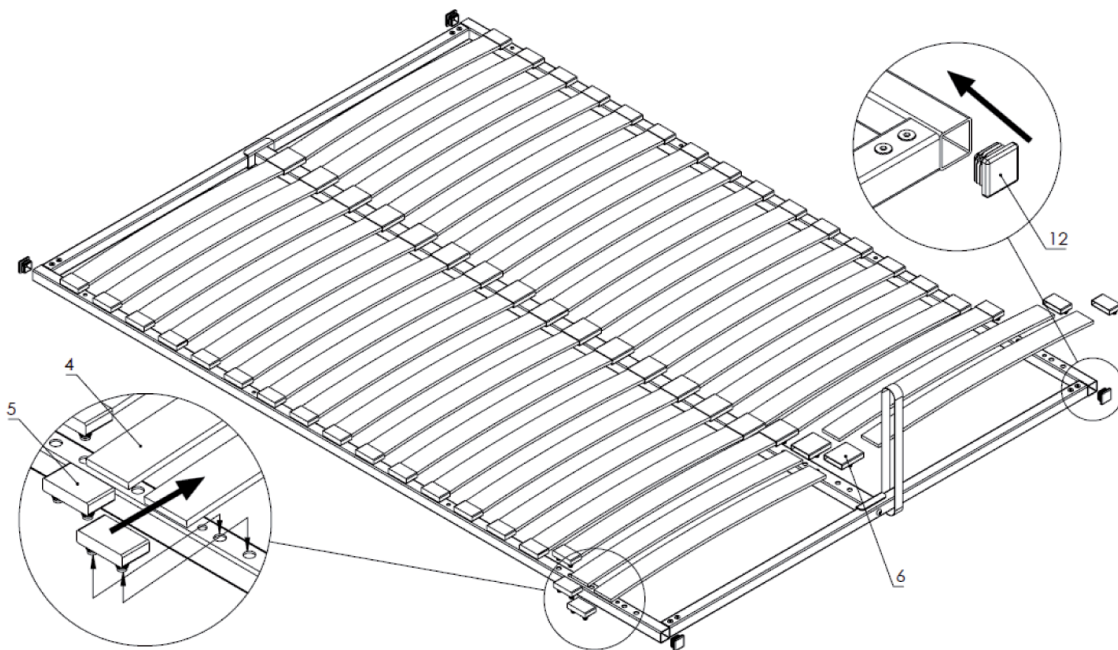

# BONA

140X200CM / 160X200CM / 180X200CM

- |           |                            |           |                         |
|-----------|----------------------------|-----------|-------------------------|
| <b>D</b>  | Montagenanleitung          | <b>GB</b> | Assembly Instructions   |
| <b>FR</b> | Notice de montage          | <b>IT</b> | Istruzioni di montaggio |
| <b>NL</b> | andleiding voor de montage | <b>PL</b> | Instrukcja montażu      |
| <b>CZ</b> | Montážni návod             | <b>SK</b> | Návod na montáž         |
| <b>HU</b> | Szerelési útmutató         | <b>RO</b> | Instructiuni de montaj  |
| <b>TR</b> | Montaj talimatı            | <b>RU</b> | Инструкция по установке |
|           |                            | <b>UA</b> | Інструкції з Інсталяції |

120 MIN

 x30 (45mm)	
 x8	 x1
 x22	 x2
 x4	 x2

- ↑ ○ **x4**
- ↑ ⚙ **x4**

1 - x2	13 - x4	8 - x2	15 - x1	16 - x1	5 - x48	6 - x24
2 - x1	7L - x1	7P - x1	9 - x1	11 - x8		
3 - x2	10 - x6			12 - x4		
14 - x1	4 - x48					