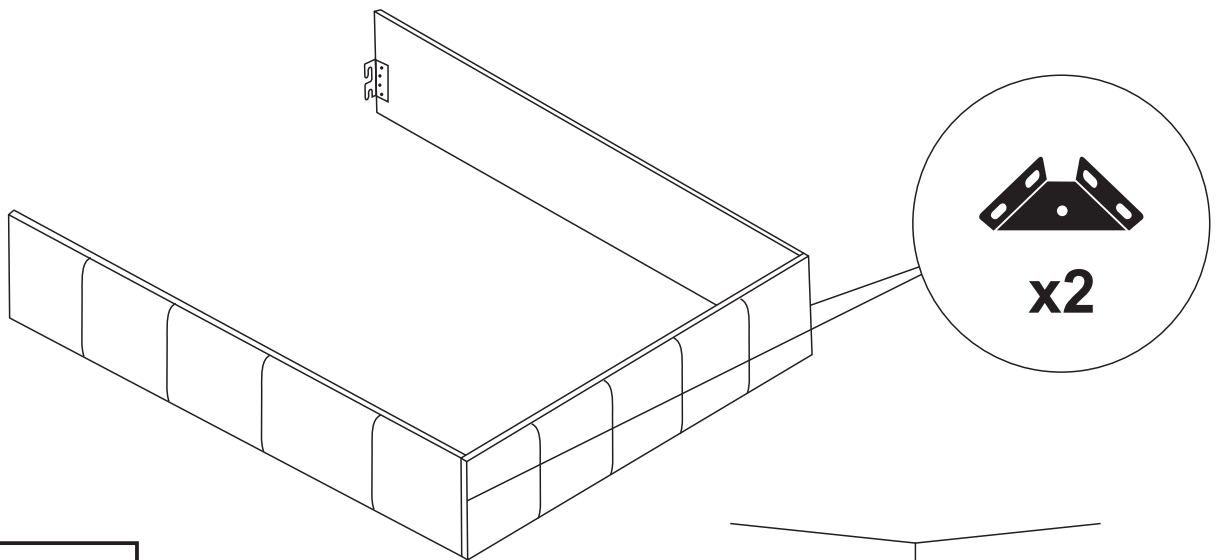

# BONA

140X200CM / 160X200CM / 180X200CM

- |           |                            |           |                         |
|-----------|----------------------------|-----------|-------------------------|
| <b>D</b>  | Montagenanleitung          | <b>GB</b> | Assembly Instructions   |
| <b>FR</b> | Notice de montage          | <b>IT</b> | Istruzioni di montaggio |
| <b>NL</b> | andleiding voor de montage | <b>PL</b> | Instrukcja montażu      |
| <b>CZ</b> | Montážni návod             | <b>SK</b> | Návod na montáž         |
| <b>HU</b> | Szerelési útmutató         | <b>RO</b> | Instructiuni de montaj  |
| <b>TR</b> | Montaj talimatı            | <b>RU</b> | Инструкция по установке |
|           |                            | <b>UA</b> | Інструкції з Інсталяції |

120 MIN

 x30 (45mm)	
 x8	 x1
 x22	 x2
 x4	 x2

- ↑ ○ **x4**
- ↑ ⚙ **x4**

1 - x2	13 - x4	8 - x2	15 - x1	16 - x1	5 - x48	6 - x24
2 - x1	7L - x1	7P - x1	9 - x1	11 - x8		
3 - x2	10 - x6			12 - x4		
14 - x1	4 - x48					