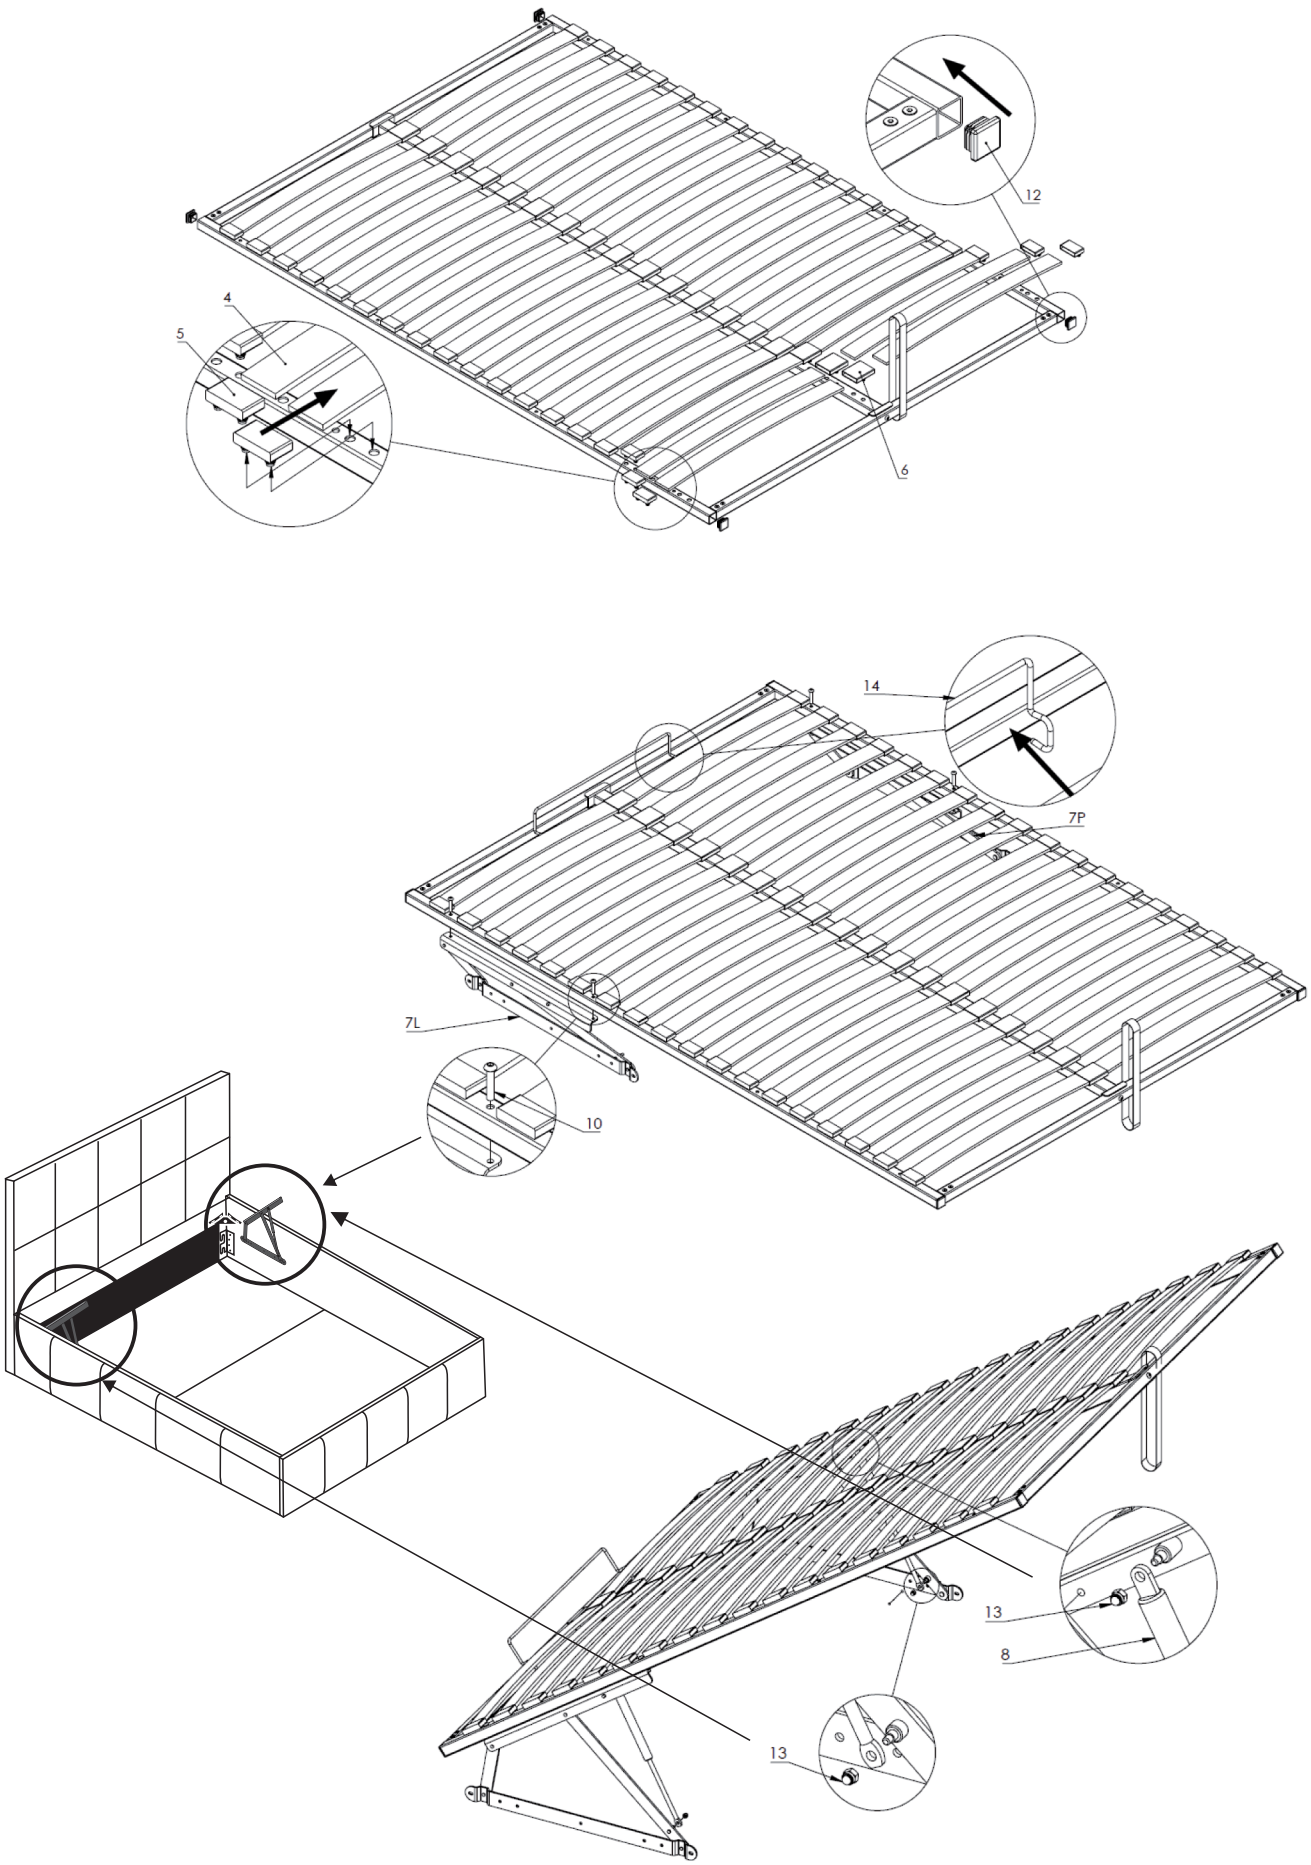

# BONA

140X200CM / 160X200CM / 180X200CM

- |           |                            |           |                         |
|-----------|----------------------------|-----------|-------------------------|
| <b>D</b>  | Montagenanleitung          | <b>GB</b> | Assembly Instructions   |
| <b>FR</b> | Notice de montage          | <b>IT</b> | Istruzioni di montaggio |
| <b>NL</b> | andleiding voor de montage | <b>PL</b> | Instrukcja montażu      |
| <b>CZ</b> | Montážni návod             | <b>SK</b> | Návod na montáž         |
| <b>HU</b> | Szerelési útmutató         | <b>RO</b> | Instructiuni de montaj  |
| <b>TR</b> | Montaj talimatı            | <b>RU</b> | Инструкция по установке |
|           |                            | <b>UA</b> | Інструкції з Інсталяції |

120 MIN

 x30 (45mm)	
 x8	 x1
 x22	 x2
 x4	 x2

- ↑ ○ **x4**
- ↑ ⚙ **x4**

1 - x2	13 - x4	8 - x2	15 - x1	16 - x1	5 - x48	6 - x24
2 - x1	7L - x1	7P - x1	9 - x1	11 - x8		
3 - x2	10 - x6			12 - x4		
14 - x1	4 - x48					