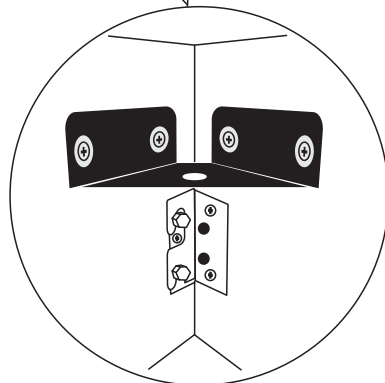

# BONA

140X200CM / 160X200CM / 180X200CM

- |           |                            |           |                         |
|-----------|----------------------------|-----------|-------------------------|
| <b>D</b>  | Montagenanleitung          | <b>GB</b> | Assembly Instructions   |
| <b>FR</b> | Notice de montage          | <b>IT</b> | Istruzioni di montaggio |
| <b>NL</b> | andleiding voor de montage | <b>PL</b> | Instrukcja montażu      |
| <b>CZ</b> | Montážni návod             | <b>SK</b> | Návod na montáž         |
| <b>HU</b> | Szerelési útmutató         | <b>RO</b> | Instructiuni de montaj  |
| <b>TR</b> | Montaj talimatı            | <b>RU</b> | Инструкция по установке |
|           |                            | <b>UA</b> | Інструкції з Інсталяції |

120 MIN

 x30 (45mm)	
 x8	 x1
 x22	 x2
 x4	 x2

- ↑ ○ **x4**
- ↑ ⚙ **x4**

1 - x2	13 - x4	8 - x2	15 - x1	16 - x1	5 - x48	6 - x24
2 - x1	7L - x1	7P - x1	9 - x1	11 - x8		
3 - x2	10 - x6			12 - x4		
14 - x1	4 - x48					