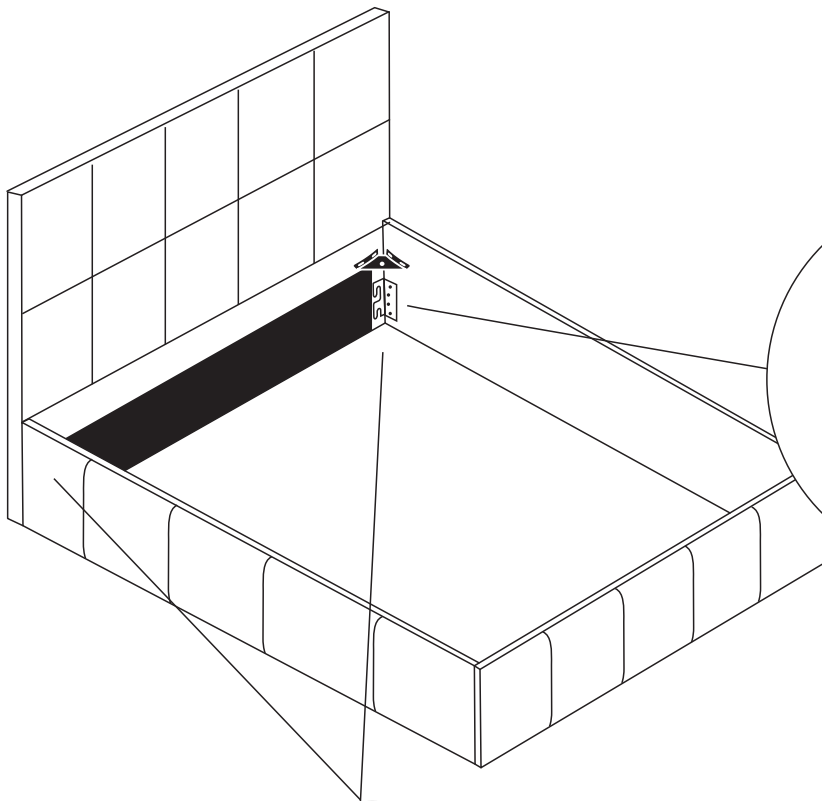

# BONA

140X200CM / 160X200CM / 180X200CM

- |           |                            |           |                         |
|-----------|----------------------------|-----------|-------------------------|
| <b>D</b>  | Montagenanleitung          | <b>GB</b> | Assembly Instructions   |
| <b>FR</b> | Notice de montage          | <b>IT</b> | Istruzioni di montaggio |
| <b>NL</b> | andleiding voor de montage | <b>PL</b> | Instrukcja montażu      |
| <b>CZ</b> | Montážni návod             | <b>SK</b> | Návod na montáž         |
| <b>HU</b> | Szerelési útmutató         | <b>RO</b> | Instructiuni de montaj  |
| <b>TR</b> | Montaj talimatı            | <b>RU</b> | Инструкция по установке |
|           |                            | <b>UA</b> | Інструкції з Інсталяції |

120 MIN

 x30 (45mm)	
 x8	 x1
 x22	 x2
 x4	 x2

- ↑ ○ **x4**
- ↑ ⚙ **x4**

1 - x2	13 - x4	8 - x2	15 - x1	16 - x1	5 - x48	6 - x24
2 - x1	7L - x1	7P - x1	9 - x1	11 - x8		
3 - x2	10 - x6			12 - x4		
14 - x1	4 - x48					