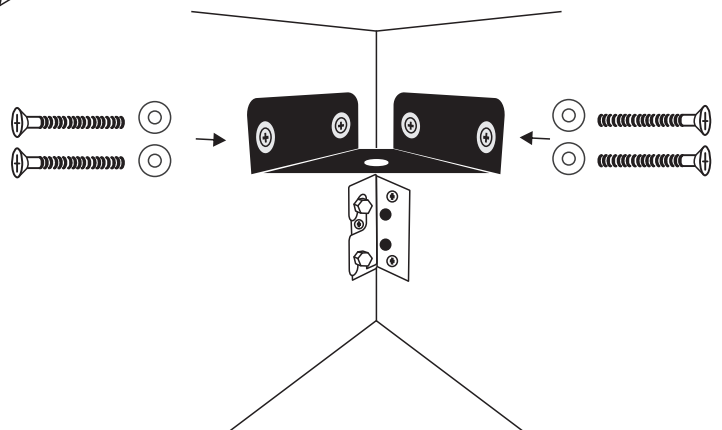

# BONA

140X200CM / 160X200CM / 180X200CM

- |           |                            |           |                         |
|-----------|----------------------------|-----------|-------------------------|
| <b>D</b>  | Montagenanleitung          | <b>GB</b> | Assembly Instructions   |
| <b>FR</b> | Notice de montage          | <b>IT</b> | Istruzioni di montaggio |
| <b>NL</b> | andleiding voor de montage | <b>PL</b> | Instrukcja montażu      |
| <b>CZ</b> | Montážni návod             | <b>SK</b> | Návod na montáž         |
| <b>HU</b> | Szerelési útmutató         | <b>RO</b> | Instructiuni de montaj  |
| <b>TR</b> | Montaj talimatı            | <b>RU</b> | Инструкция по установке |
|           |                            | <b>UA</b> | Інструкції з Інсталяції |

120 MIN

 x30 (45mm)	
 x8	 x1
 x22	 x2
 x4	 x2

- ↑ ○ **x4**
- ↑ ⚙ **x4**

1 - x2	13 - x4	8 - x2	15 - x1	16 - x1	5 - x48	6 - x24
2 - x1	7L - x1	7P - x1	9 - x1	11 - x8		
3 - x2	10 - x6			12 - x4		
14 - x1	4 - x48					