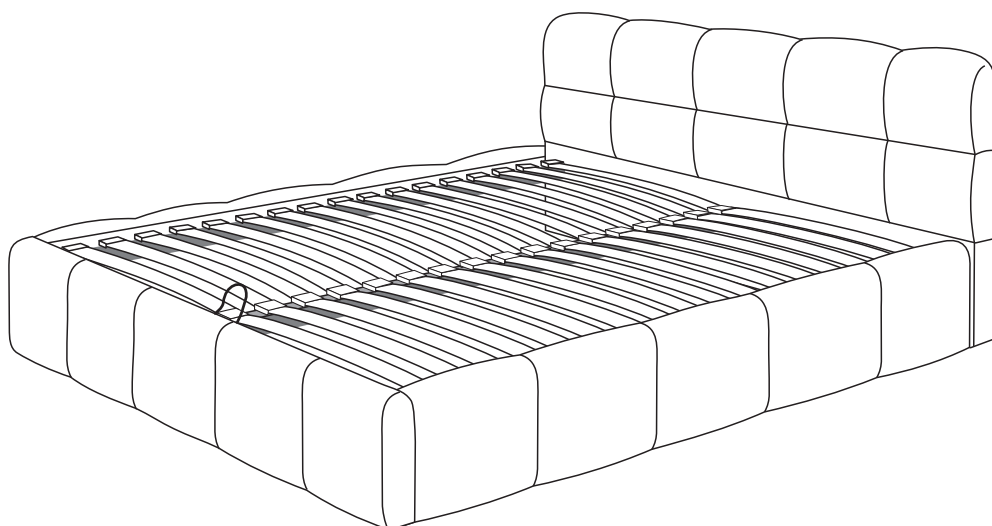

# BONA

140X200CM / 160X200CM / 180X200CM

- |           |                            |           |                         |
|-----------|----------------------------|-----------|-------------------------|
| <b>D</b>  | Montagenanleitung          | <b>GB</b> | Assembly Instructions   |
| <b>FR</b> | Notice de montage          | <b>IT</b> | Istruzioni di montaggio |
| <b>NL</b> | andleiding voor de montage | <b>PL</b> | Instrukcja montażu      |
| <b>CZ</b> | Montážni návod             | <b>SK</b> | Návod na montáž         |
| <b>HU</b> | Szerelési útmutató         | <b>RO</b> | Instructiuni de montaj  |
| <b>TR</b> | Montaj talimatı            | <b>RU</b> | Инструкция по установке |
|           |                            | <b>UA</b> | Інструкції з Інсталяції |

120 MIN

 x30 (45mm)	
 x8	 x1
 x22	 x2
 x4	 x2

- ↑ ○ **x4**
- ↑ ⚙ **x4**

1 - x2	13 - x4	8 - x2	15 - x1	16 - x1	5 - x48	6 - x24
2 - x1	7L - x1	7P - x1	9 - x1	11 - x8		
3 - x2	10 - x6			12 - x4		
14 - x1	4 - x48					