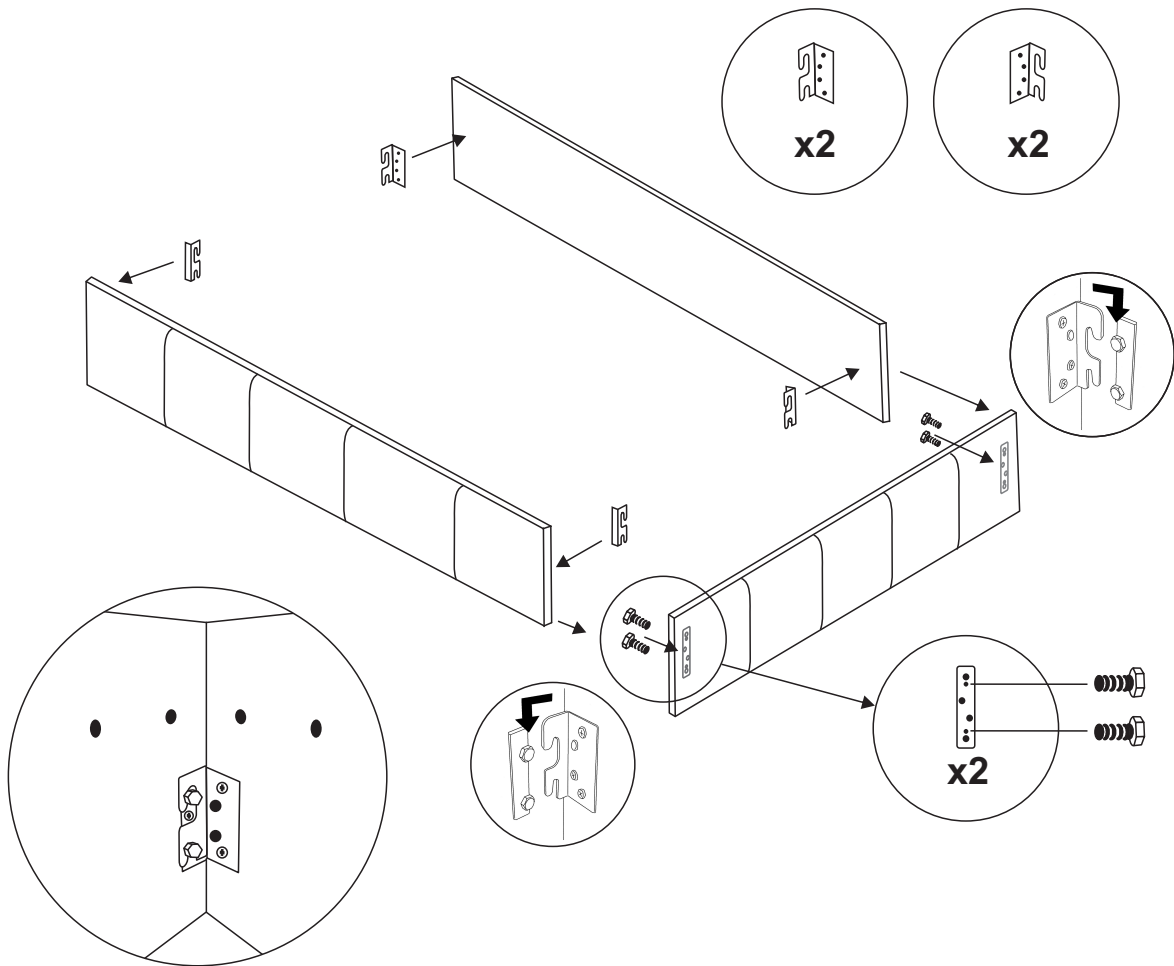

# BONA

140X200CM / 160X200CM / 180X200CM

- |           |                            |           |                         |
|-----------|----------------------------|-----------|-------------------------|
| <b>D</b>  | Montagenanleitung          | <b>GB</b> | Assembly Instructions   |
| <b>FR</b> | Notice de montage          | <b>IT</b> | Istruzioni di montaggio |
| <b>NL</b> | andleiding voor de montage | <b>PL</b> | Instrukcja montażu      |
| <b>CZ</b> | Montážni návod             | <b>SK</b> | Návod na montáž         |
| <b>HU</b> | Szerelési útmutató         | <b>RO</b> | Instructiuni de montaj  |
| <b>TR</b> | Montaj talimatı            | <b>RU</b> | Инструкция по установке |
|           |                            | <b>UA</b> | Інструкції з Інсталяції |

120 MIN

 x30 (45mm)	
 x8	 x1
 x22	 x2
 x4	 x2

- ↑ ○ **x4**
- ↑ ⚙ **x4**

1 - x2	13 - x4	8 - x2	15 - x1	16 - x1	5 - x48	6 - x24
2 - x1	7L - x1	7P - x1	9 - x1	11 - x8		
3 - x2	10 - x6			12 - x4		
14 - x1	4 - x48					