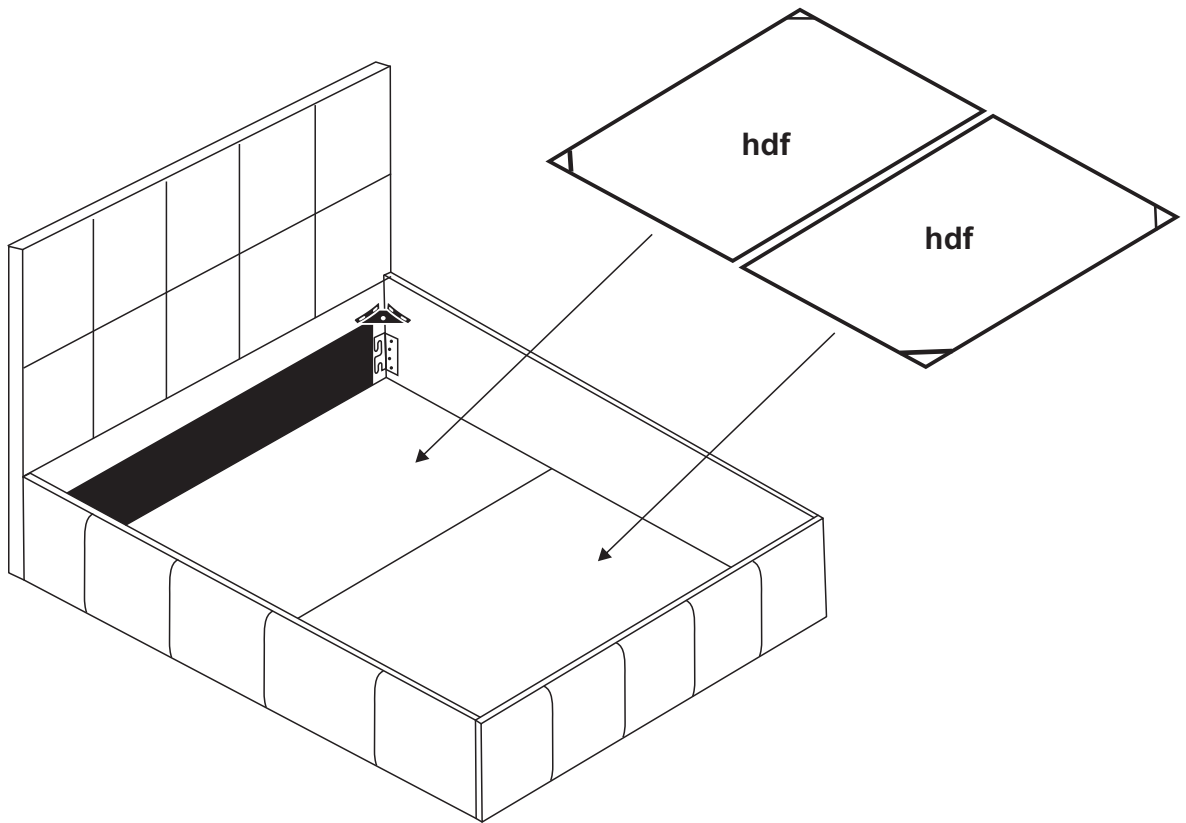

# BONA

140X200CM / 160X200CM / 180X200CM

- |           |                            |           |                         |
|-----------|----------------------------|-----------|-------------------------|
| <b>D</b>  | Montagenanleitung          | <b>GB</b> | Assembly Instructions   |
| <b>FR</b> | Notice de montage          | <b>IT</b> | Istruzioni di montaggio |
| <b>NL</b> | andleiding voor de montage | <b>PL</b> | Instrukcja montażu      |
| <b>CZ</b> | Montážni návod             | <b>SK</b> | Návod na montáž         |
| <b>HU</b> | Szerelési útmutató         | <b>RO</b> | Instructiuni de montaj  |
| <b>TR</b> | Montaj talimatı            | <b>RU</b> | Инструкция по установке |
|           |                            | <b>UA</b> | Інструкції з Інсталяції |

120 MIN

 x30 (45mm)	
 x8	 x1
 x22	 x2
 x4	 x2

- ↑ ○ **x4**
- ↑ ⚙ **x4**

1 - x2	13 - x4	8 - x2	15 - x1	16 - x1	5 - x48	6 - x24
2 - x1	7L - x1	7P - x1	9 - x1	11 - x8		
3 - x2	10 - x6			12 - x4		
14 - x1	4 - x48					