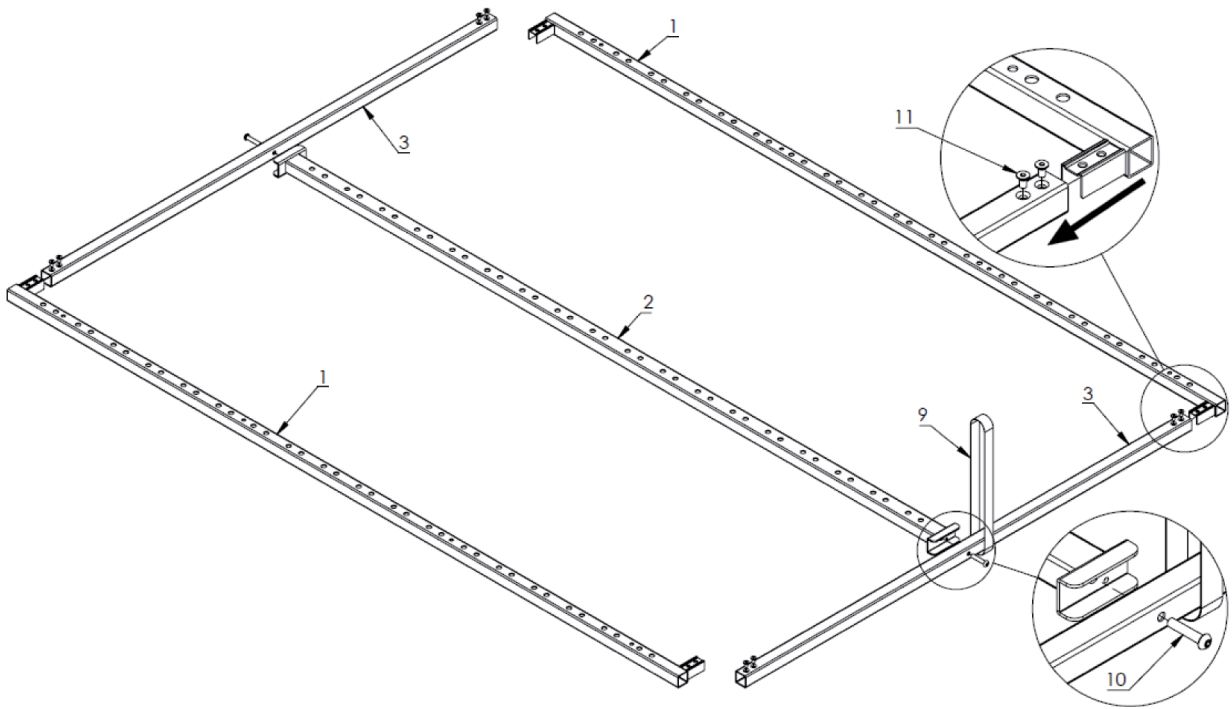

# BONA

140X200CM / 160X200CM / 180X200CM

- |           |                            |           |                         |
|-----------|----------------------------|-----------|-------------------------|
| <b>D</b>  | Montagenanleitung          | <b>GB</b> | Assembly Instructions   |
| <b>FR</b> | Notice de montage          | <b>IT</b> | Istruzioni di montaggio |
| <b>NL</b> | andleiding voor de montage | <b>PL</b> | Instrukcja montażu      |
| <b>CZ</b> | Montážni návod             | <b>SK</b> | Návod na montáž         |
| <b>HU</b> | Szerelési útmutató         | <b>RO</b> | Instructiuni de montaj  |
| <b>TR</b> | Montaj talimatı            | <b>RU</b> | Инструкция по установке |
|           |                            | <b>UA</b> | Інструкції з Інсталяції |

120 MIN

 x30 (45mm)	
 x8	 x1
 x22	 x2
 x4	 x2

- ↑ ○ **x4**
- ↑ ⚙ **x4**

1 - x2	13 - x4	8 - x2	15 - x1	16 - x1	5 - x48	6 - x24
2 - x1	7L - x1	7P - x1	9 - x1	11 - x8		
3 - x2	10 - x6			12 - x4		
14 - x1	4 - x48					