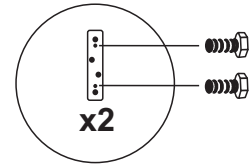

MONA

140X200CM / 160X200CM / 180X200CM

- | | | | |
|-----------|----------------------------|-----------|-------------------------|
| D | Montagenanleitung | GB | Assembly Instructions |
| FR | Notice de montage | IT | Istruzioni di montaggio |
| NL | andleiding voor de montage | PL | Instrukcja montażu |
| CZ | Montážni návod | SK | Návod na montáž |
| HU | Szerelési útmutató | RO | Instructiuni de montaj |
| TR | Montaj talimatı | RU | Инструкция по установке |
| | | UA | Інструкції з Інсталяції |

120 MIN

| | |
|---|--|
|  x30 (45mm) | |
|  x8 |  x1 |
|  x22 |  x2 |
|  x4 |  x2 |

↑ ○ x4
↑ ⚙ x4

| | | | | | | | | |
|---------|---------|--|---------|---------|---------|---------|---------|---------|
| 1 - x2 | | | 13 - x4 | 8 - x2 | 15 - x1 | 16 - x1 | 5 - x48 | 6 - x24 |
| 2 - x1 | | | 7L - x1 | 7P - x1 | | 9 - x1 | 11 - x8 | |
| 3 - x2 | | | 10 - x6 | | | | 12 - x4 | |
| 14 - x1 | 4 - x48 | | | | | | | |