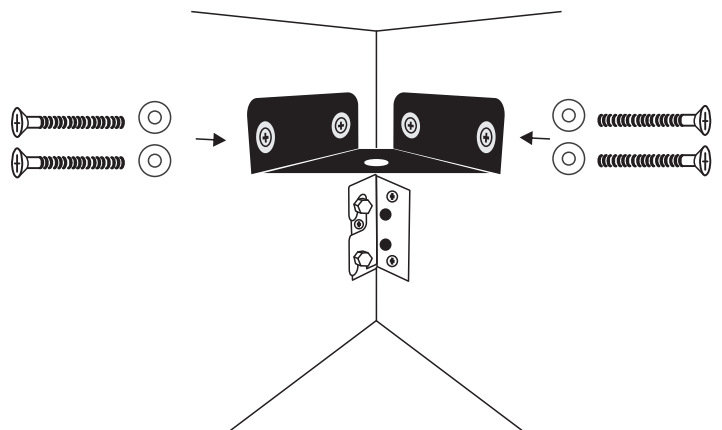

MONA

140X200CM / 160X200CM / 180X200CM

- | | | | |
|-----------|----------------------------|-----------|-------------------------|
| D | Montagenanleitung | GB | Assembly Instructions |
| FR | Notice de montage | IT | Istruzioni di montaggio |
| NL | andleiding voor de montage | PL | Instrukcja montażu |
| CZ | Montážni návod | SK | Návod na montáž |
| HU | Szerelési útmutató | RO | Instructiuni de montaj |
| TR | Montaj talimatı | RU | Инструкция по установке |
| | | UA | Інструкції з Інсталяції |

120 MIN

| | |
|---|--|
|  x30 (45mm) | |
|  x8 |  x1 |
|  x22 |  x2 |
|  x4 |  x2 |

↑ ○ x4
↑ ⚙ x4

| | | | | | | | | |
|---------|---------|--|---------|---------|---------|---------|---------|---------|
| 1 - x2 | | | 13 - x4 | 8 - x2 | 15 - x1 | 16 - x1 | 5 - x48 | 6 - x24 |
| 2 - x1 | | | 7L - x1 | 7P - x1 | | 9 - x1 | 11 - x8 | |
| 3 - x2 | | | 10 - x6 | | | | 12 - x4 | |
| 14 - x1 | 4 - x48 | | | | | | | |