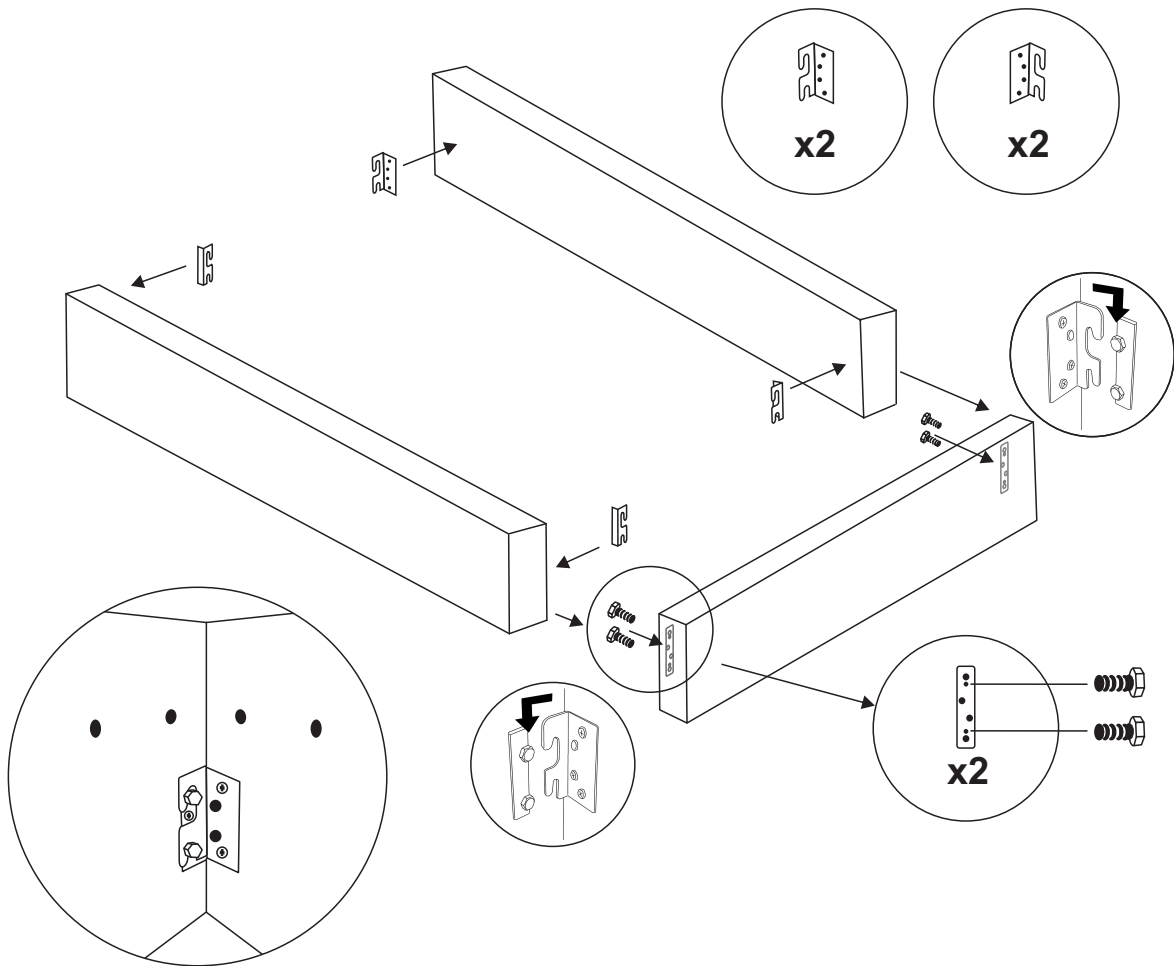

MONA

140X200CM / 160X200CM / 180X200CM

- | | | | |
|-----------|----------------------------|-----------|-------------------------|
| D | Montagenanleitung | GB | Assembly Instructions |
| FR | Notice de montage | IT | Istruzioni di montaggio |
| NL | andleiding voor de montage | PL | Instrukcja montażu |
| CZ | Montážni návod | SK | Návod na montáž |
| HU | Szerelési útmutató | RO | Instructiuni de montaj |
| TR | Montaj talimatı | RU | Инструкция по установке |
| | | UA | Інструкції з Інсталяції |

120 MIN

| | |
|---|--|
|  x30 (45mm) | |
|  x8 |  x1 |
|  x22 |  x2 |
|  x4 |  x2 |

↑ ○ x4
↑ ⚙ x4

| | | | | | | | | |
|---------|---------|--|---------|---------|---------|---------|---------|---------|
| 1 - x2 | | | 13 - x4 | 8 - x2 | 15 - x1 | 16 - x1 | 5 - x48 | 6 - x24 |
| 2 - x1 | | | 7L - x1 | 7P - x1 | | 9 - x1 | 11 - x8 | |
| 3 - x2 | | | 10 - x6 | | | | 12 - x4 | |
| 14 - x1 | 4 - x48 | | | | | | | |