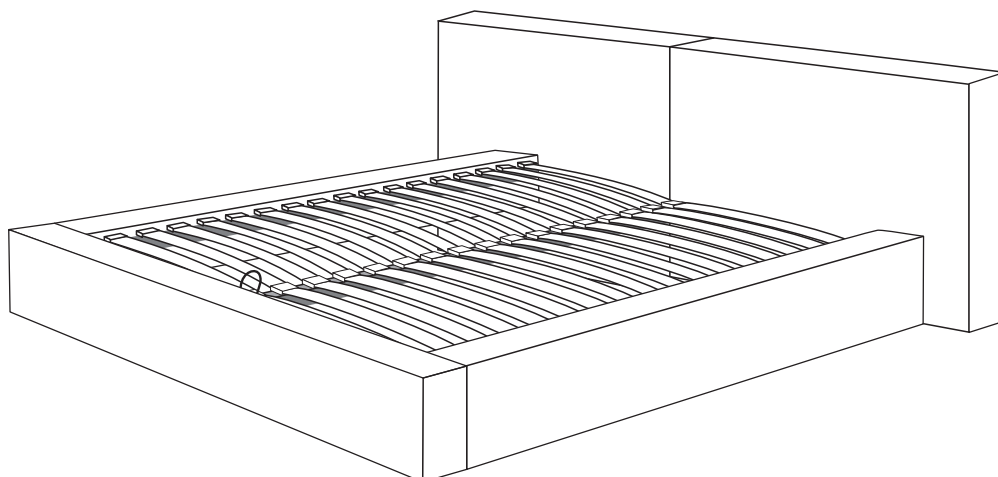

MONA

140X200CM / 160X200CM / 180X200CM

- | | | | |
|-----------|----------------------------|-----------|-------------------------|
| D | Montagenanleitung | GB | Assembly Instructions |
| FR | Notice de montage | IT | Istruzioni di montaggio |
| NL | andleiding voor de montage | PL | Instrukcja montażu |
| CZ | Montážni návod | SK | Návod na montáž |
| HU | Szerelési útmutató | RO | Instructiuni de montaj |
| TR | Montaj talimatı | RU | Инструкция по установке |
| | | UA | Інструкції з Інсталяції |

120 MIN

| | |
|---|--|
|  x30 (45mm) | |
|  x8 |  x1 |
|  x22 |  x2 |
|  x4 |  x2 |

↑ ○ x4
↑ ⚙ x4

| | | | | | | | | |
|---------|---------|--|---------|---------|---------|---------|---------|---------|
| 1 - x2 | | | 13 - x4 | 8 - x2 | 15 - x1 | 16 - x1 | 5 - x48 | 6 - x24 |
| 2 - x1 | | | 7L - x1 | 7P - x1 | | 9 - x1 | 11 - x8 | |
| 3 - x2 | | | 10 - x6 | | | | 12 - x4 | |
| 14 - x1 | 4 - x48 | | | | | | | |