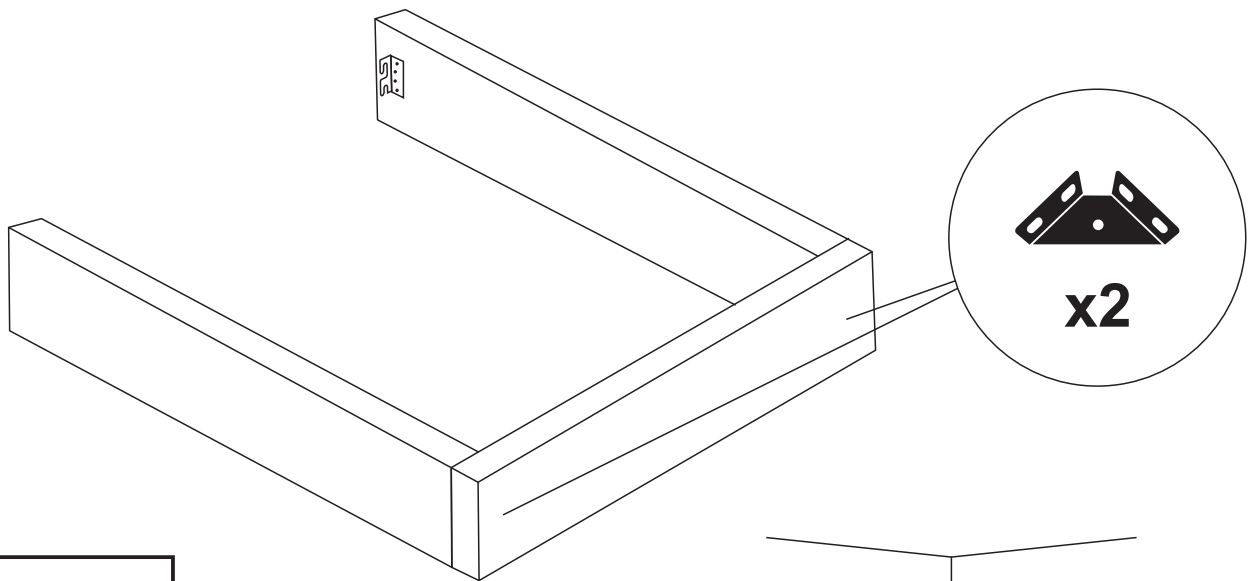

MONA

140X200CM / 160X200CM / 180X200CM

- | | | | |
|-----------|----------------------------|-----------|-------------------------|
| D | Montagenanleitung | GB | Assembly Instructions |
| FR | Notice de montage | IT | Istruzioni di montaggio |
| NL | andleiding voor de montage | PL | Instrukcja montażu |
| CZ | Montážni návod | SK | Návod na montáž |
| HU | Szerelési útmutató | RO | Instructiuni de montaj |
| TR | Montaj talimatı | RU | Инструкция по установке |
| | | UA | Інструкції з Інсталяції |

120 MIN

| | |
|---|--|
|  x30 (45mm) | |
|  x8 |  x1 |
|  x22 |  x2 |
|  x4 |  x2 |

↑ ○ x4
↑ ⚙ x4

| | | | | | | | | |
|---------|---------|--|---------|---------|---------|---------|---------|---------|
| 1 - x2 | | | 13 - x4 | 8 - x2 | 15 - x1 | 16 - x1 | 5 - x48 | 6 - x24 |
| 2 - x1 | | | 7L - x1 | 7P - x1 | | 9 - x1 | 11 - x8 | |
| 3 - x2 | | | 10 - x6 | | | | 12 - x4 | |
| 14 - x1 | 4 - x48 | | | | | | | |