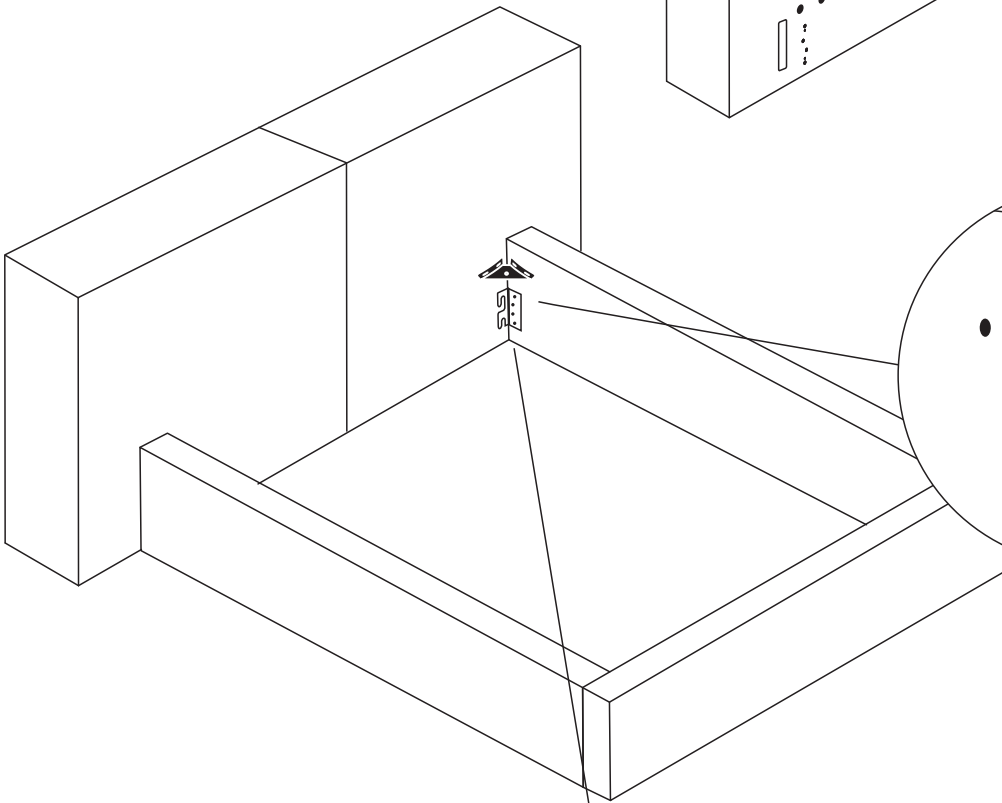

MONA

140X200CM / 160X200CM / 180X200CM

- | | | | |
|-----------|----------------------------|-----------|-------------------------|
| D | Montagenanleitung | GB | Assembly Instructions |
| FR | Notice de montage | IT | Istruzioni di montaggio |
| NL | andleiding voor de montage | PL | Instrukcja montażu |
| CZ | Montážni návod | SK | Návod na montáž |
| HU | Szerelési útmutató | RO | Instructiuni de montaj |
| TR | Montaj talimatı | RU | Инструкция по установке |
| | | UA | Інструкції з Інсталяції |

120 MIN

| | |
|---|--|
|  x30 (45mm) | |
|  x8 |  x1 |
|  x22 |  x2 |
|  x4 |  x2 |

↑ ○ x4
↑ ⚙ x4

| | | | | | | | | |
|---------|---------|--|---------|---------|---------|---------|---------|---------|
| 1 - x2 | | | 13 - x4 | 8 - x2 | 15 - x1 | 16 - x1 | 5 - x48 | 6 - x24 |
| 2 - x1 | | | 7L - x1 | 7P - x1 | | 9 - x1 | 11 - x8 | |
| 3 - x2 | | | 10 - x6 | | | | 12 - x4 | |
| 14 - x1 | 4 - x48 | | | | | | | |