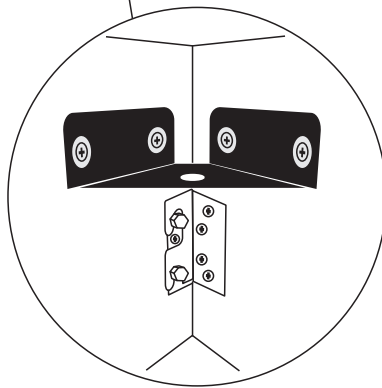

MONA

140X200CM / 160X200CM / 180X200CM

- | | | | |
|-----------|----------------------------|-----------|-------------------------|
| D | Montagenanleitung | GB | Assembly Instructions |
| FR | Notice de montage | IT | Istruzioni di montaggio |
| NL | andleiding voor de montage | PL | Instrukcja montażu |
| CZ | Montážni návod | SK | Návod na montáž |
| HU | Szerelési útmutató | RO | Instructiuni de montaj |
| TR | Montaj talimatı | RU | Инструкция по установке |
| | | UA | Інструкції з Інсталяції |

120 MIN

| | |
|---|--|
|  x30 (45mm) | |
|  x8 |  x1 |
|  x22 |  x2 |
|  x4 |  x2 |

↑ ○ x4
↑ ⚙ x4

| | | | | | | | | |
|---------|---------|--|---------|---------|---------|---------|---------|---------|
| 1 - x2 | | | 13 - x4 | 8 - x2 | 15 - x1 | 16 - x1 | 5 - x48 | 6 - x24 |
| 2 - x1 | | | 7L - x1 | 7P - x1 | | 9 - x1 | 11 - x8 | |
| 3 - x2 | | | 10 - x6 | | | | 12 - x4 | |
| 14 - x1 | 4 - x48 | | | | | | | |