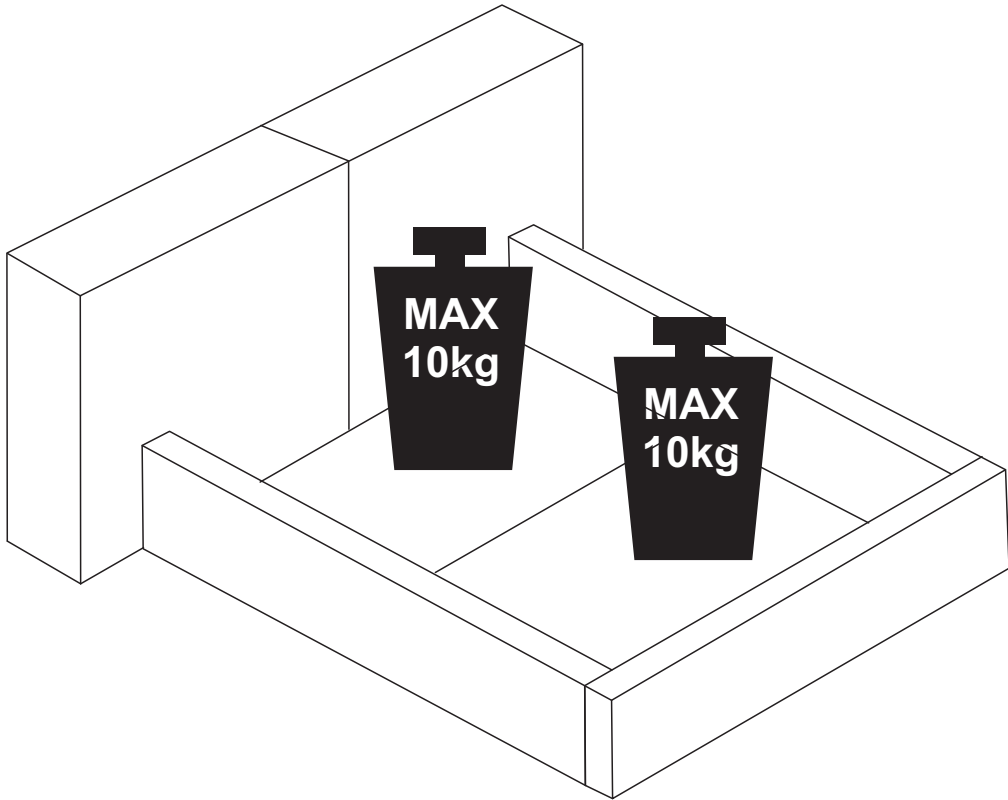

MONA

140X200CM / 160X200CM / 180X200CM

- | | | | |
|-----------|----------------------------|-----------|-------------------------|
| D | Montagenanleitung | GB | Assembly Instructions |
| FR | Notice de montage | IT | Istruzioni di montaggio |
| NL | andleiding voor de montage | PL | Instrukcja montażu |
| CZ | Montážni návod | SK | Návod na montáž |
| HU | Szerelési útmutató | RO | Instructiuni de montaj |
| TR | Montaj talimatı | RU | Инструкция по установке |
| | | UA | Інструкції з Інсталяції |

120 MIN

| | |
|---|--|
|  x30 (45mm) | |
|  x8 |  x1 |
|  x22 |  x2 |
|  x4 |  x2 |

↑ ○ x4
↑ ⚙ x4

| | | | | | | | | |
|---------|---------|--|---------|---------|---------|---------|---------|---------|
| 1 - x2 | | | 13 - x4 | 8 - x2 | 15 - x1 | 16 - x1 | 5 - x48 | 6 - x24 |
| 2 - x1 | | | 7L - x1 | 7P - x1 | | 9 - x1 | 11 - x8 | |
| 3 - x2 | | | 10 - x6 | | | | 12 - x4 | |
| 14 - x1 | 4 - x48 | | | | | | | |