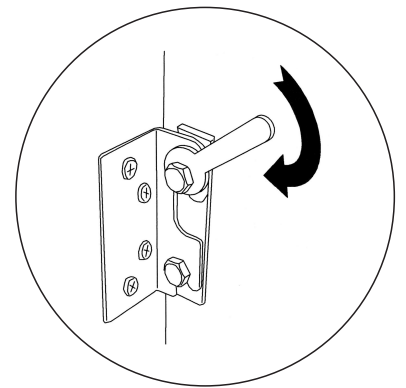

MONA

140X200CM / 160X200CM / 180X200CM

- | | | | |
|-----------|----------------------------|-----------|-------------------------|
| D | Montagenanleitung | GB | Assembly Instructions |
| FR | Notice de montage | IT | Istruzioni di montaggio |
| NL | andleiding voor de montage | PL | Instrukcja montażu |
| CZ | Montážni návod | SK | Návod na montáž |
| HU | Szerelési útmutató | RO | Instructiuni de montaj |
| TR | Montaj talimatı | RU | Инструкция по установке |
| | | UA | Інструкції з Інсталяції |

120 MIN

| | |
|---|--|
|  x30 (45mm) | |
|  x8 |  x1 |
|  x22 |  x2 |
|  x4 |  x2 |

↑ ○ x4
↑ ⚙ x4

| | | | | | | | | |
|---------|---------|--|---------|---------|---------|---------|---------|---------|
| 1 - x2 | | | 13 - x4 | 8 - x2 | 15 - x1 | 16 - x1 | 5 - x48 | 6 - x24 |
| 2 - x1 | | | 7L - x1 | 7P - x1 | | 9 - x1 | 11 - x8 | |
| 3 - x2 | | | 10 - x6 | | | | 12 - x4 | |
| 14 - x1 | 4 - x48 | | | | | | | |