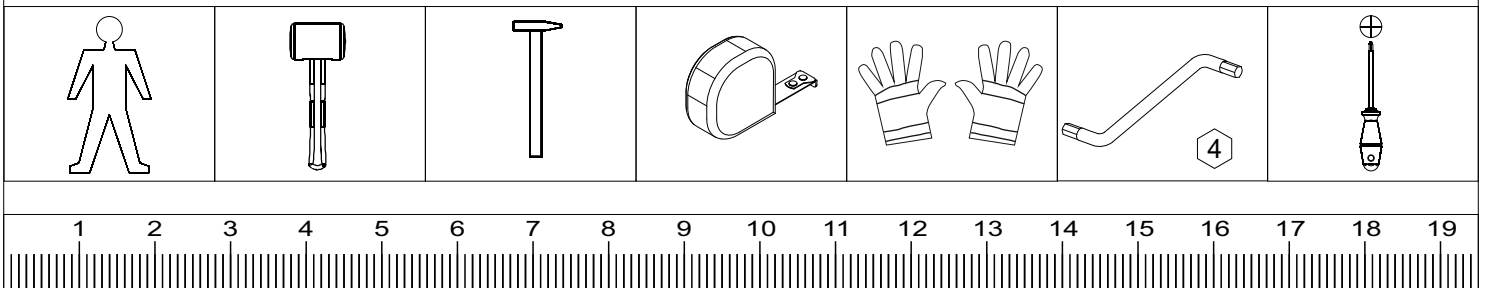

REA&AVA™**INNA
180-celo**

	1854
	990
	2075

1/1

15		16		17		18	
narážacia hmoždina M6	12ks	skrutka M6x10 DIN967	12ks	lista cela	4ks	skrutka ph 4x25	16ks

1 2 3 4 5 6 7 8 9 10 11 12 13 14 15 16 17 18 19