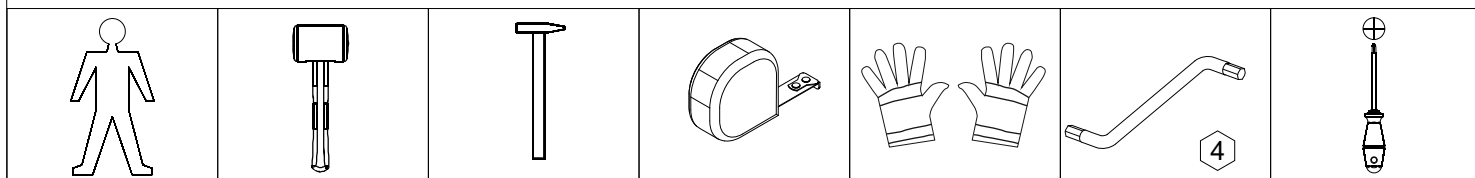

REA&AVA™**INNA
180**

	1854
	475
	2075

1/1

kolík 8x35	76ks	tiaho	48ks	excenter	56ks	krytka	32ks	konfirmát 7x50	20ks	klzák	10ks	klinec 1,2x25	20ks
Sk318 uholník	2ks	skrutka zh 4x25	14ks	valčeková matica M6	4ks	skrutka M6x70	4ks	tiaho obojstranné	4ks	kolík 8x60	4ks	skrutka zh 4x40	4ks