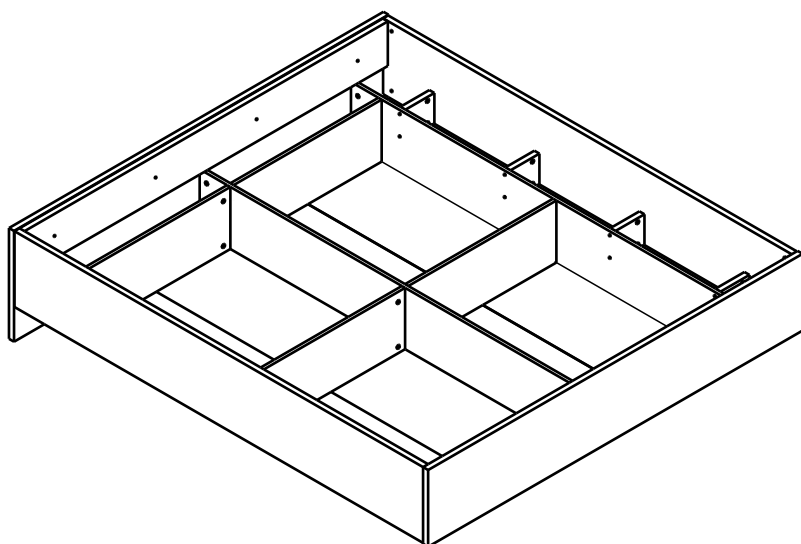

REA&AVA™**INNA
180**

	1854
	475
	2075

1/1

kolík 8x35	76ks	tiaho	48ks	excenter	56ks	krytka	32ks	konfirmát 7x50	20ks	klzák	10ks	klinec 1,2x25	20ks
Sk318 uholník	2ks	skrutka zh 4x25	14ks	valčeková matica M6	4ks	skrutka M6x70	4ks	tiaho obojstranné	4ks	kolík 8x60	4ks	skrutka zh 4x40	4ks

diel	hr	š	d	ks
A	25	475	1854	1
B	16	1866	280	1
C	16	280	2025	1
D	16	280	2025	1
E	25	325	2025	1
F	25	325	2025	1
G	16	733	280	4
H	16	280	1482	1
J	25	191	1798,5	1
K	25	329	1854	1
L	25	130	143	10
M	3	366	848	8