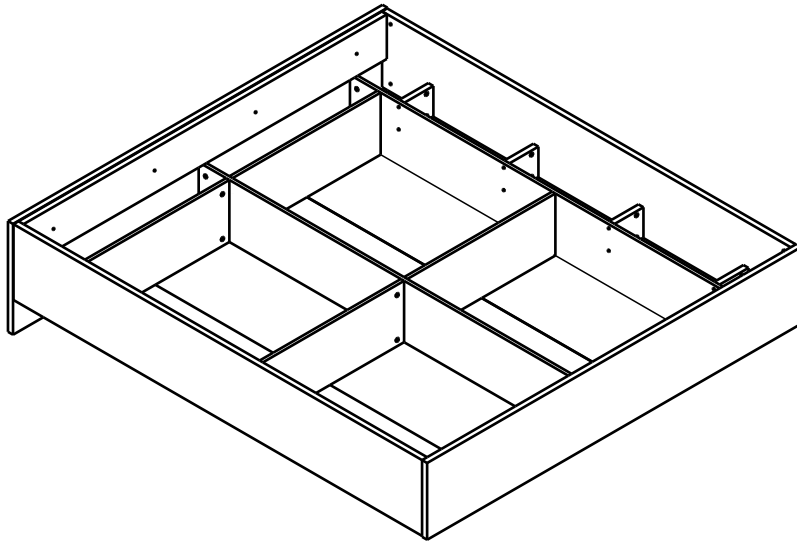

REA&AVA™**INNA
160**

	1654
	475
	2075

1/1

kolík 8x35	76ks	tiahlo	48ks	excenter	56ks	krytka	32ks	konfirmát 7x50	20ks	klzák	10ks	klinec 1,2x25	20ks
Sk318 uholník	2ks	skrutka zh 4x25	14ks	valčeková matica M6	4ks	skrutka M6x70	4ks	tiahlo obojstranné	4ks	kolík 8x60	4ks	skrutka zh 4x40	4ks

diel	hr	š	d	ks
A	25	475	1654	1
B	16	1866	280	1
C	16	280	2025	1
D	16	280	2025	1
E	25	325	2025	1
F	25	325	2025	1
G	16	633	280	4
H	16	280	1282	1
J	25	191	1598,5	1
K	25	329	1654	1
L	25	130	143	10
M	3	316	848	8