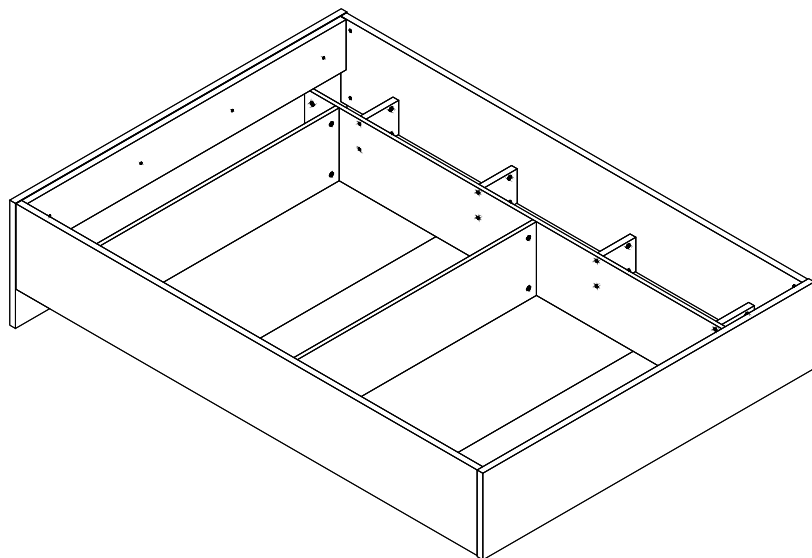

**REA&AVA™****INNA  
140**

	1454
	475
	2075

1/1

kolík 8x35	72ks	ťahlo	44ks	excenter	44ks	krytka	16ks	konfirmát 7x50	20ks	klzák	8ks	klinec 1,2x25	16ks
Sk318 uholník	2ks	skrutka zh 4x25	14ks	váľčeková matica M6	4ks	skrutka M6x70	4ks	skrutka zh 4x40	4ks				