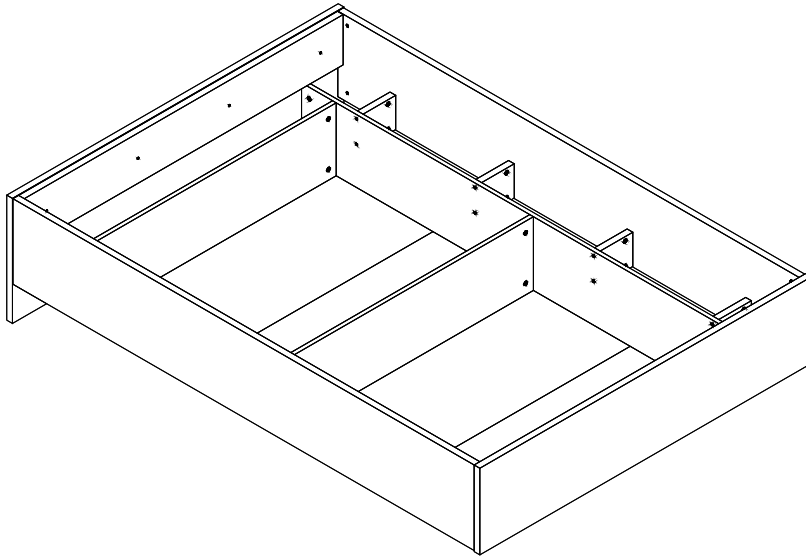

REA&AVA™**INNA
120**

	1254
	475
	2075

1/1

1		2		3		4		5		6		7	
kolík 8x35	72ks	tiaho	44ks	excenter	44ks	krytka	16ks	konfirmát 7x50	20ks	klzák	8ks	klinec 1,2x25	16ks
8		9		10		11		14					
Sk318 uholník	2ks	skrutka zh 4x25	14ks	vaľčeková matica M6	4ks	skrutka M6x70	4ks	skrutka zh 4x40	4ks				

diel	hr	š	d	ks
A	25	475	1254	1
C	16	280	2025	1
D	16	280	2025	1
E	25	325	2025	1
F	25	325	2025	1
G	16	280	882	2
H	16	280	882	1
J	25	191	1198,5	1
K	25	329	1254	1
L	25	130	143	10
M	3	424	881	4