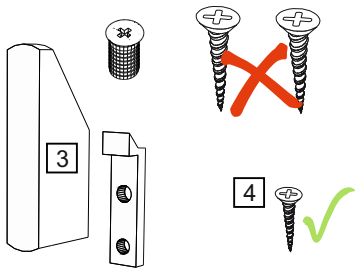

REA&AVA™**Amy 36**
Vešniakový Panel

	439
	1318
	16

1/1

1		2		3		4		5		6	
SAH záves rektifikačný	2ks	euroskrutka 6,3x11	4ks	vešniak Level SADA	3ks	skrutka zh 3x20	6ks	hmoždina D 10	2ks	závesná skoba	2ks

1.

vešiak Level SADA

2.

3.

<p>1. $\varnothing 10$</p> <p>$h > 60\text{mm}$</p>	<p>2.</p>		
<p>3.</p>	<p>4.</p> <p>max. 5mm</p>		<p>4 mm</p>