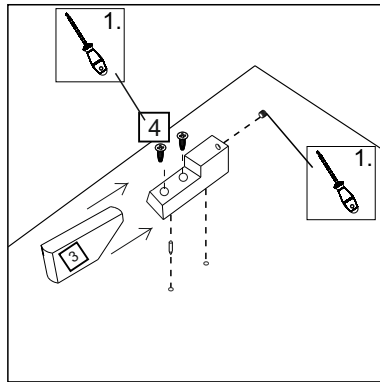

REA&AVA™**Amy 36**
Vešniakový Panel

	439
	1318
	16

1/1

1		2		3		4		5		6	
SAH záves rektifikačný	2ks	euroskrutka 6,3x11	4ks	vešniak Level SADA	3ks	skrutka zh 3x20	6ks	hmoždina D 10	2ks	závesná skoba	2ks

1.

vešiak Level SADA

2.

3.

<p>1. $\varnothing 10$</p> <p>$h > 60\text{mm}$</p>	<p>2.</p>		
<p>3.</p>	<p>4.</p> <p>max. 5mm</p>		<p>4 mm</p>