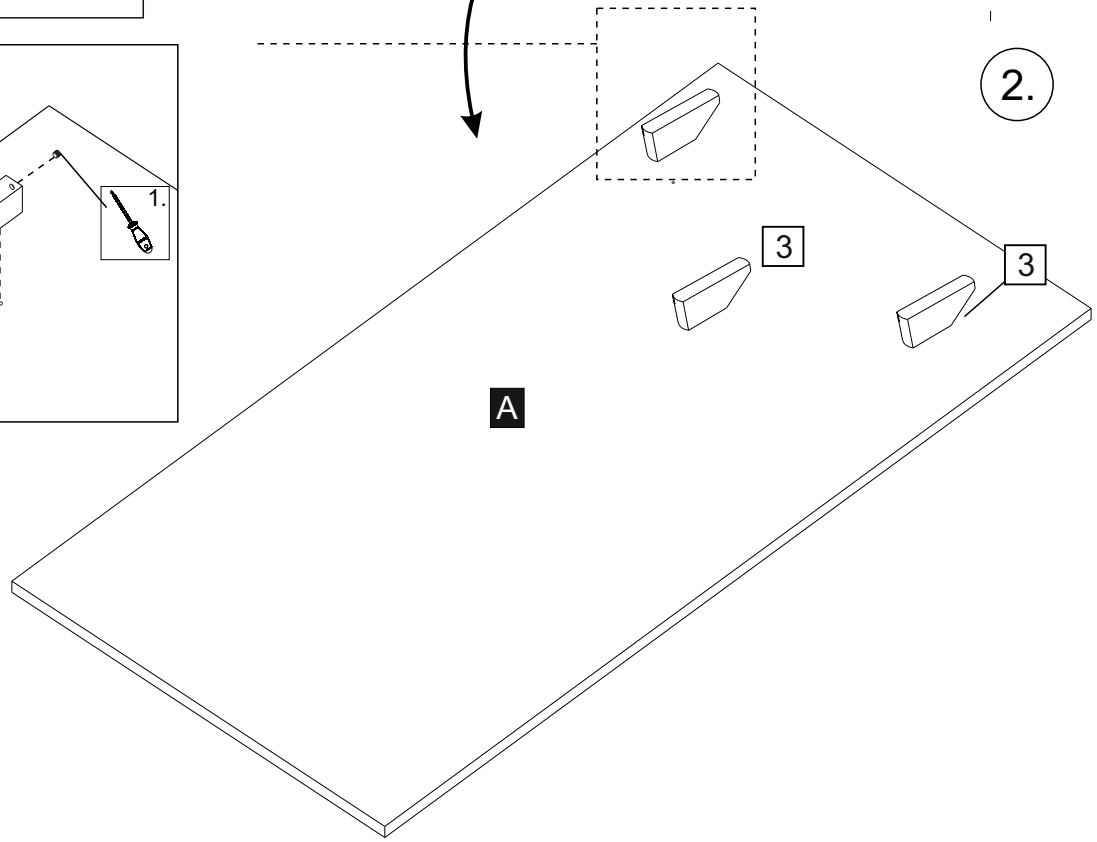

REA&AVA™**Amy 36**
Vešniakový Panel

	439
	1318
	16

1/1

1		2		3		4		5		6	
SAH záves rektifikačný	2ks	euroskrutka 6,3x11	4ks	vešniak Level SADA	3ks	skrutka zh 3x20	6ks	hmoždina D 10	2ks	závesná skoba	2ks

1.

vešiak Level SADA

2.

3.

<p>1. $\varnothing 10$</p> <p>$h > 60\text{mm}$</p>	<p>2.</p>		
<p>3.</p>	<p>4.</p> <p>max. 5mm</p>		<p>4 mm</p>