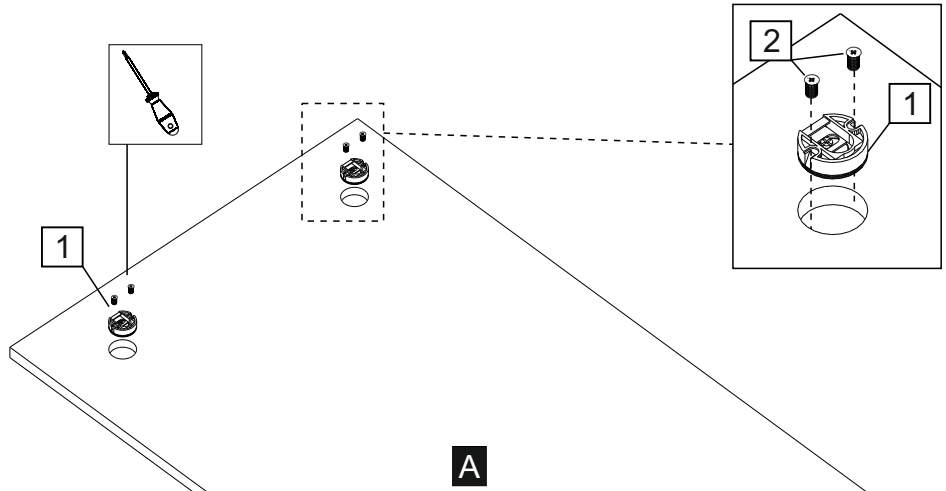

REA&AVA™**Amy 36**
Vešniakový Panel

	439
	1318
	16

1/1

1		2		3		4		5		6	
SAH záves rektifikačný	2ks	euroskrutka 6,3x11	4ks	vešniak Level SADA	3ks	skrutka zh 3x20	6ks	hmoždina D 10	2ks	závesná skoba	2ks

1.

vešiak Level SADA

2.

3.

<p>1. $\varnothing 10$</p> <p>$h > 60\text{mm}$</p>	<p>2.</p>		
<p>3.</p>	<p>4.</p> <p>max. 5mm</p>		<p>4 mm</p>