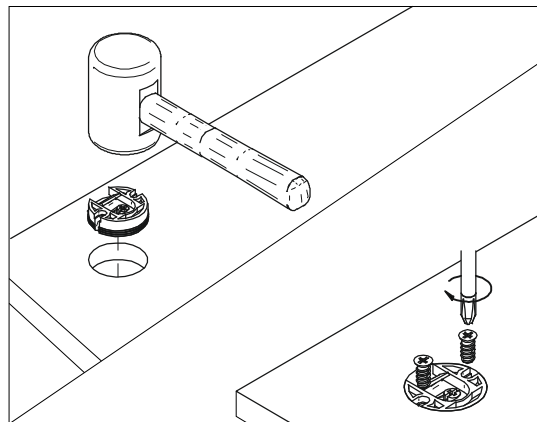

**REA&AVA™****Amy 37**  
Zrkadlový Panel

	439
	1318
	20

1/1

1		2		3		4	
SAH záves rektifikačný	2ks	závesná skoba	2ks	hmoždina D 10	2ks	euroskrutka 6,3x11	4ks

1.

2.