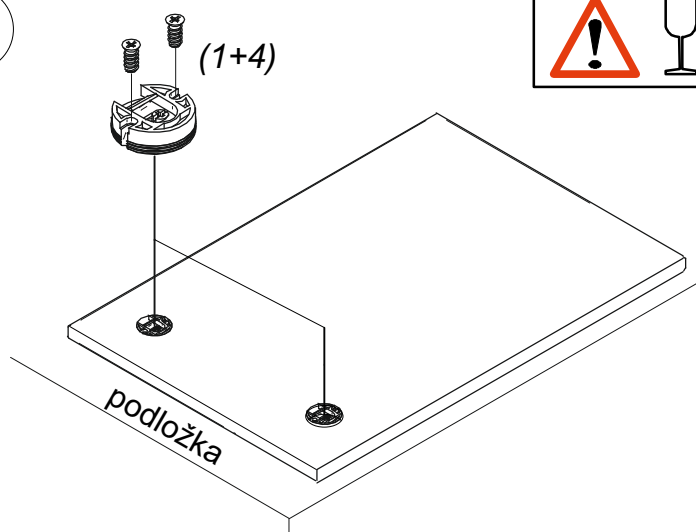

**REA&AVA™****Amy 37**  
Zrkadlový Panel

	439
	1318
	20

1/1

1		2		3		4	
SAH záves rektifikačný	2ks	závesná skoba	2ks	hmoždina D 10	2ks	euroskrutka 6,3x11	4ks

1.

2.