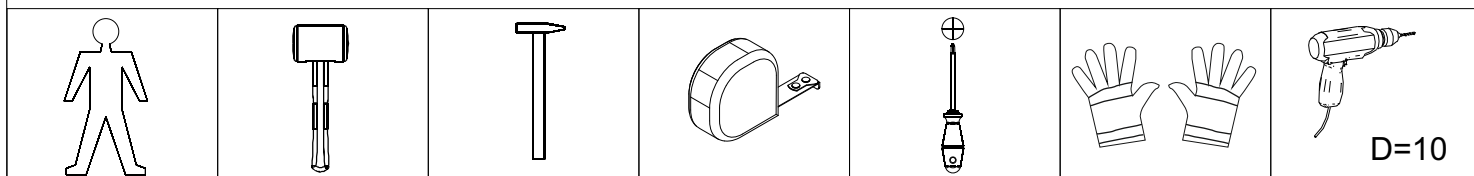

**REA&AVA™****Amy 37**  
Zrkadlový Panel

	439
	1318
	20

1/1

1		2		3		4	
SAH záves rektifikačný	2ks	závesná skoba	2ks	hmoždina D 10	2ks	euroskrutka 6,3x11	4ks

1.

2.