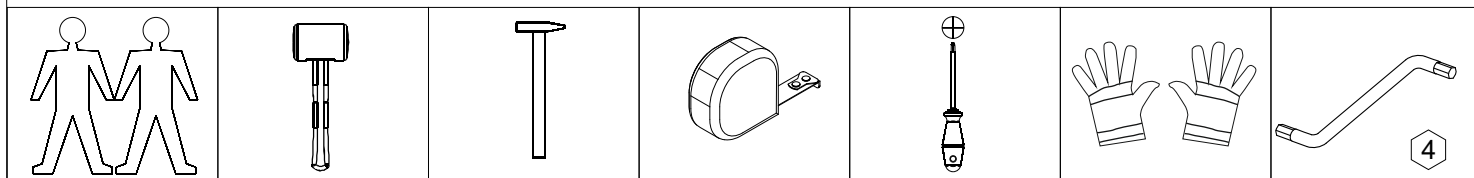

**REA&AVA™****REA AMY  
39**

	1400
	780
	550

1/1

<b>1</b> 	<b>3</b> 	<b>4</b> 	<b>5</b> 	<b>6</b> 	<b>9</b> 	<b>10</b> 							
kolík 8x35	14ks	tiahlo	23ks	skrutka zh 3,5x16	6ks	excenter	23ks	krytka	7ks	Naražací Excenter	3ks	kolík DU Tiahlo	3ks
<b>11</b> 	<b>12</b> 	<b>18</b> 	<b>19</b> 	<b>20</b> 	<b>21</b> 	<b>22</b> 							
klinec 1,2x25	8ks	euroskrutka 6,3x11	4ks	kľzak pasik	4ks	konfirmát 7x50	7ks	plnovýsuv 400 mm	1pár	skrutka zh 4x25	3ks	Pd8	3ks