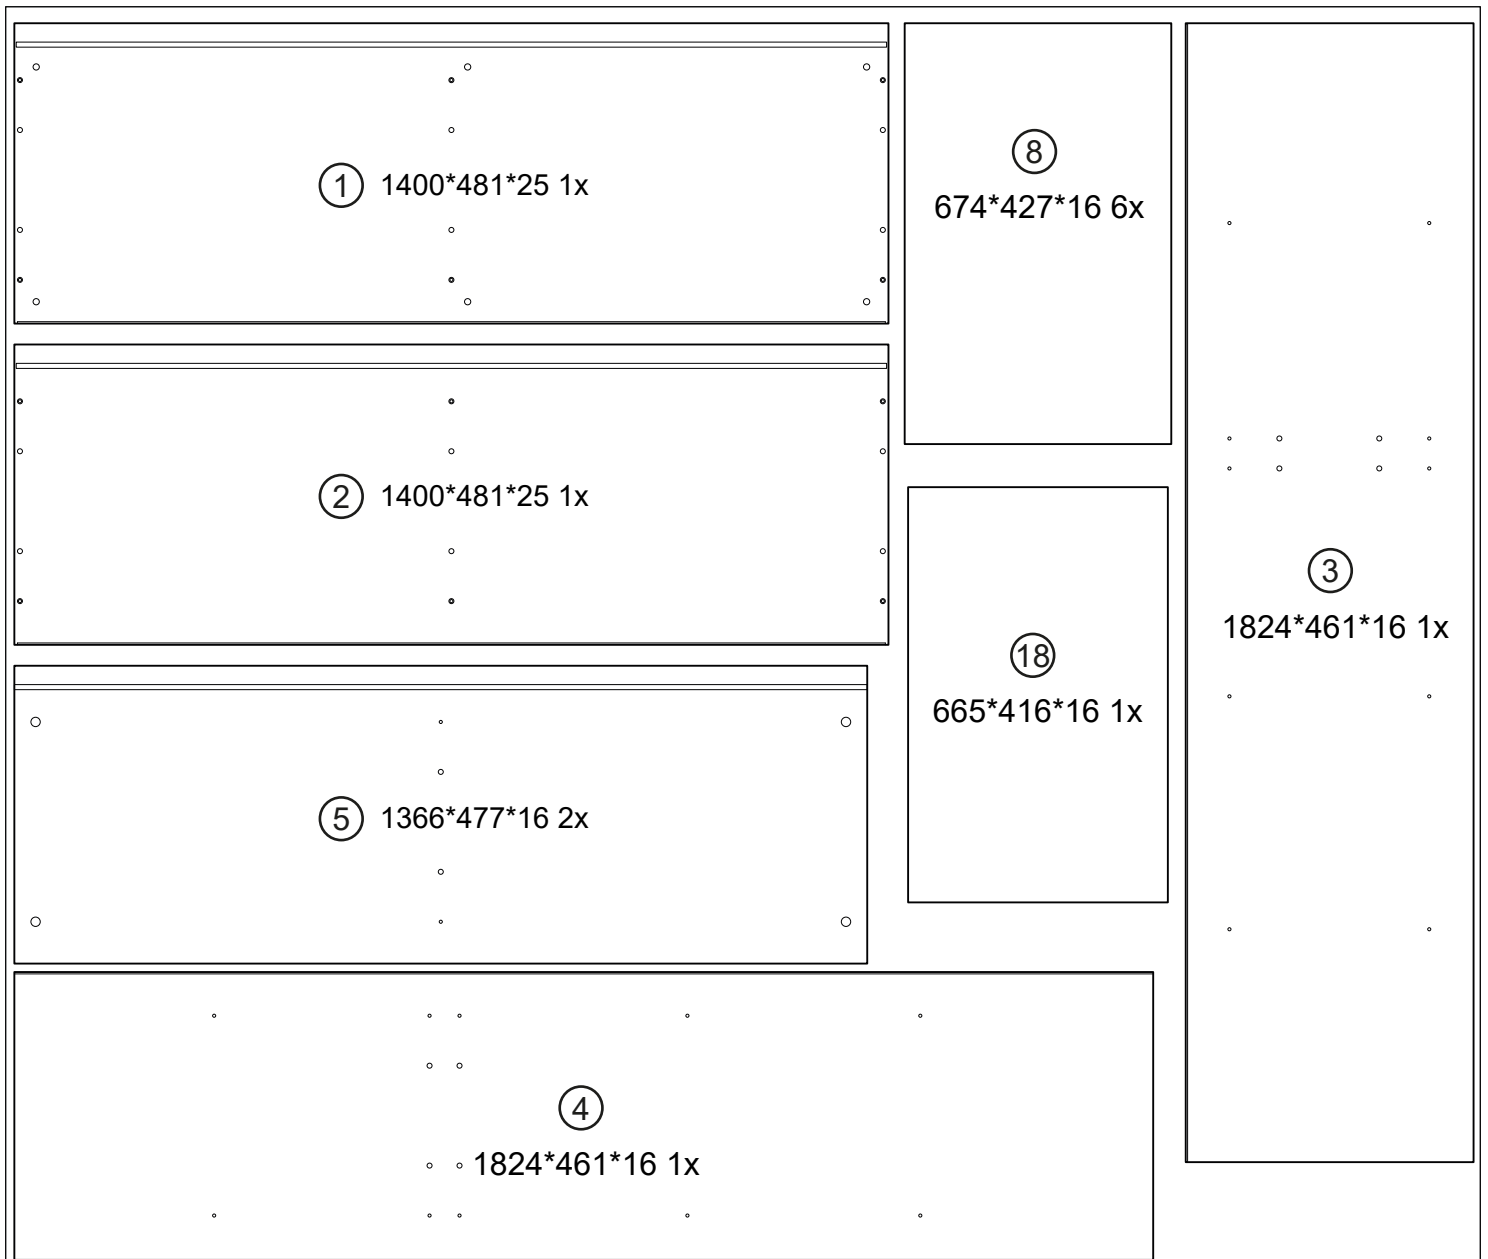

DREVONA®
N Á B Y T O K

REA ALBERTA
08
1400-1898-1600

									
A 44x	B 12x	C 20x	D 20x	E	F 10x	G 12x	H 36x	I 16x	J 16x

				
K 4x	L 6x	M 8x	N 1x	O 12x

⑨ 1846*694*3 2x

⑲
415*560*16 1x

⑩ 1096*703*16 1x

⑫ 650*703*16 1x

⑰
682*550*16 1x

⑪ 1096*80*25 1x

⑬ 650*80*25 1x

⑱
682*550*16 1x

⑳ 1600*691*32 1x

⑭ 450*550*16 1x

⑮ 416*550*16 1x

⑥
1103*429*16 1x

⑦
657*429*16 1x