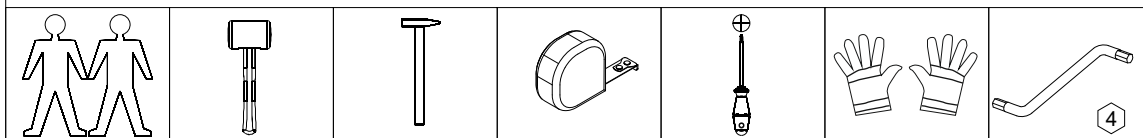

1/1

1		2		3		4		5		6		7	
kolík 8x35	23ks	tiahlo	22ks	excenter	22ks	krytka	8ks	valčeková matica M6	8ks	skrutka M6x70	8ks	kľazák	6ks

8		9		10		11		12		14	
klinec 1,2x25	12ks	koliesko 24	8ks	skrutka zh 3,5x16	28ks	skrutka zh 3,5x30	4ks	konfirmát 7x50	8ks	uholník	6ks