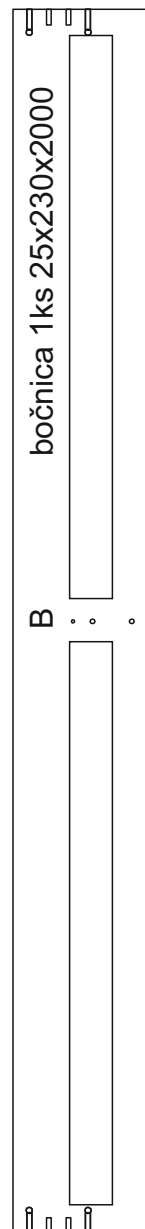

**REA&AVA™****REA Misty  
90 120**

	2050
	435
	950/1250

1/1

<b>1</b>		<b>2</b>		<b>3</b>		<b>4</b>		<b>5</b>		<b>6</b>		<b>7</b>	
kolík 8x35	23ks	tiahlo	22ks	excenter	22ks	krytka	8ks	valčeková matica M6	8ks	skrutka M6x70	8ks	kľazák	6ks

<b>8</b>		<b>9</b>		<b>10</b>		<b>11</b>		<b>12</b>		<b>14</b>	
klinec 1,2x25	12ks	koliesko 24	8ks	skrutka zh 3,5x16	28ks	skrutka zh 3,5x30	4ks	konfirmát 7x50	8ks	uholník	6ks

1

2

3

4

5

6

7

8

9

10

11