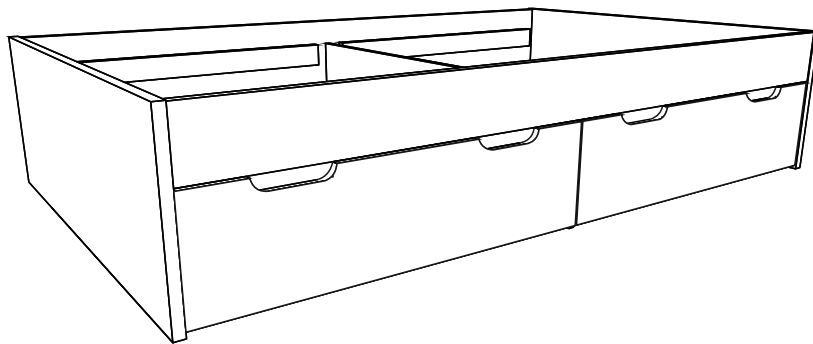

**REA&AVA™****REA Misty  
90 120**

	2050
	435
	950/1250

1/1

<b>1</b>		<b>2</b>		<b>3</b>		<b>4</b>		<b>5</b>		<b>6</b>		<b>7</b>	
kolík 8x35	23ks	tiahlo	22ks	excenter	22ks	krytka	8ks	valčeková matica M6	8ks	skrutka M6x70	8ks	kľazák	6ks